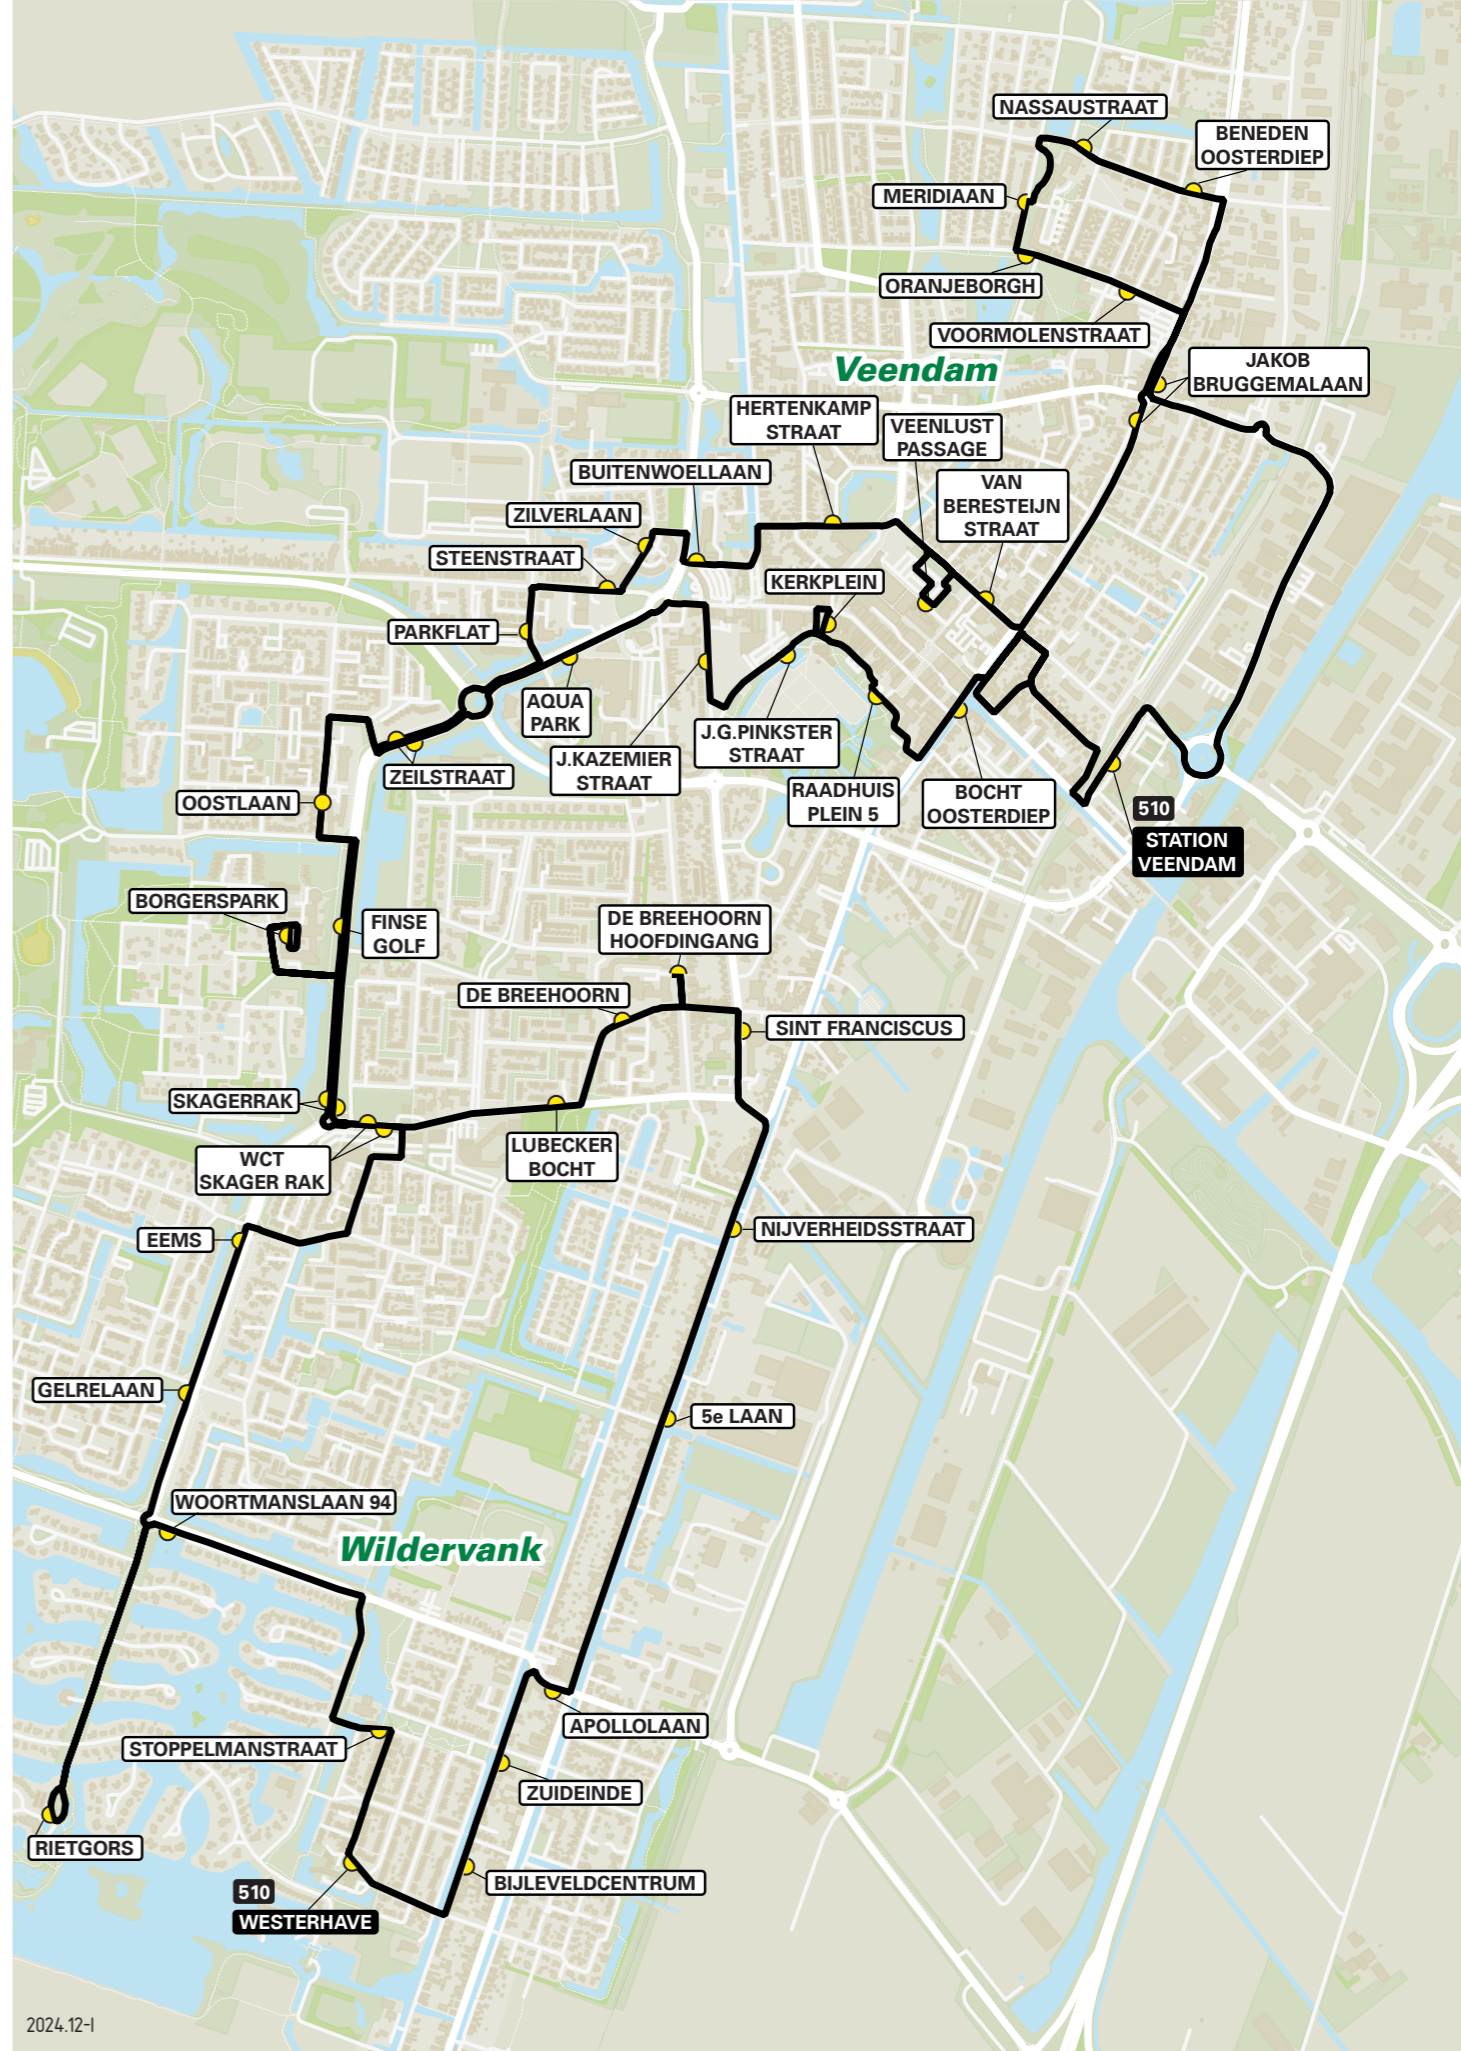

Lijn 510 van Veendam naar Wildervank

zone	halte	route
1263	Station Veendam	Spoorweg
		Lloydsplein
		Lloydsweg
	Jakob Bruggemalaan	Beneden Oosterdiep
	Beneden Oosterdiep	Meezenbroekstraat
	Nassaustraat	Meezenbroekstraat
	Meridiaan	Schaepmanstraat
	Oranjeborgh	Voormolenstraat
	Voormolenstraat	Voormolenstraat
	Jakob Bruggemalaan	Beneden Oosterdiep
	Van Beresteijnstraat	Van Beresteijnstraat
	Veenlustpassage	Van Beresteijnstraat
	Hertenkampstraat	Verlengde Van Beresteijnstraat
		Beneden Westerdiep
	Buitenwoellaan	R.H. van Deestweg
		Buitenwoellaan
		Zilverlaan
		Steenstraat
		Steenstraat
		Langeleegte
		Korteleegte
		Sorghvlietlaan
		Zeilstraat
		Kleine Vaartlaan
		Oostlaan
		Briklaan
		Sorghvlietlaan
		Borgerspark
		Sorghvlietlaan
		Skagerrak
		WCT Skagerrak
		Groningenlaan
		Provinciënlaan
		Sorghvlietlaan
		Sorghvlietlaan
1268		Langeboschedijk
		Rietgors
1263		Langeboschedijk
		Woortmanslaan
1268		Oeverloper
		Groen van Prinstererlaan
		Stoppelmanstraat
		Westerhave

Lijn 510 van Wildervank naar Veendam

zone	halte	route
1268	Westerhave	Stoppelmanstraat
		Nijveelaan
		Van Delftstraat
		Van Delftstraat
		Van Delftstraat
1263		Apolloolaan
		5e Laan
		Nijverheidsstraat
		Sint Franciscus
		De Breehorn Hoofdingang
		De Breehorn
		Lubecker Bocht
		WCT Skagerrak
		Skagerrak
		Borgerspark
		Oostlaan
		Oostlaan
		Kleine Vaartlaan
		Zeilstraat
		Sorghvlietlaan
		Sorghvlietlaan
		Prins Hendrikplein
		J.Kazemierstraat
		J.G.Pinksterstraat
		Kerkplein
		Kerkstraat
		Kerkplein
		Julianapark
		Bocht Oosterdiep
		Beneden Oosterdiep
		Blankensteinkade
		Pieter Sneeuwplein
		E.E.Stolperlaan
		Parallelweg
		Molenstreek
		Spoorweg
		Veendam Station

Concessie Groningen-Drenthe

2024.12-1