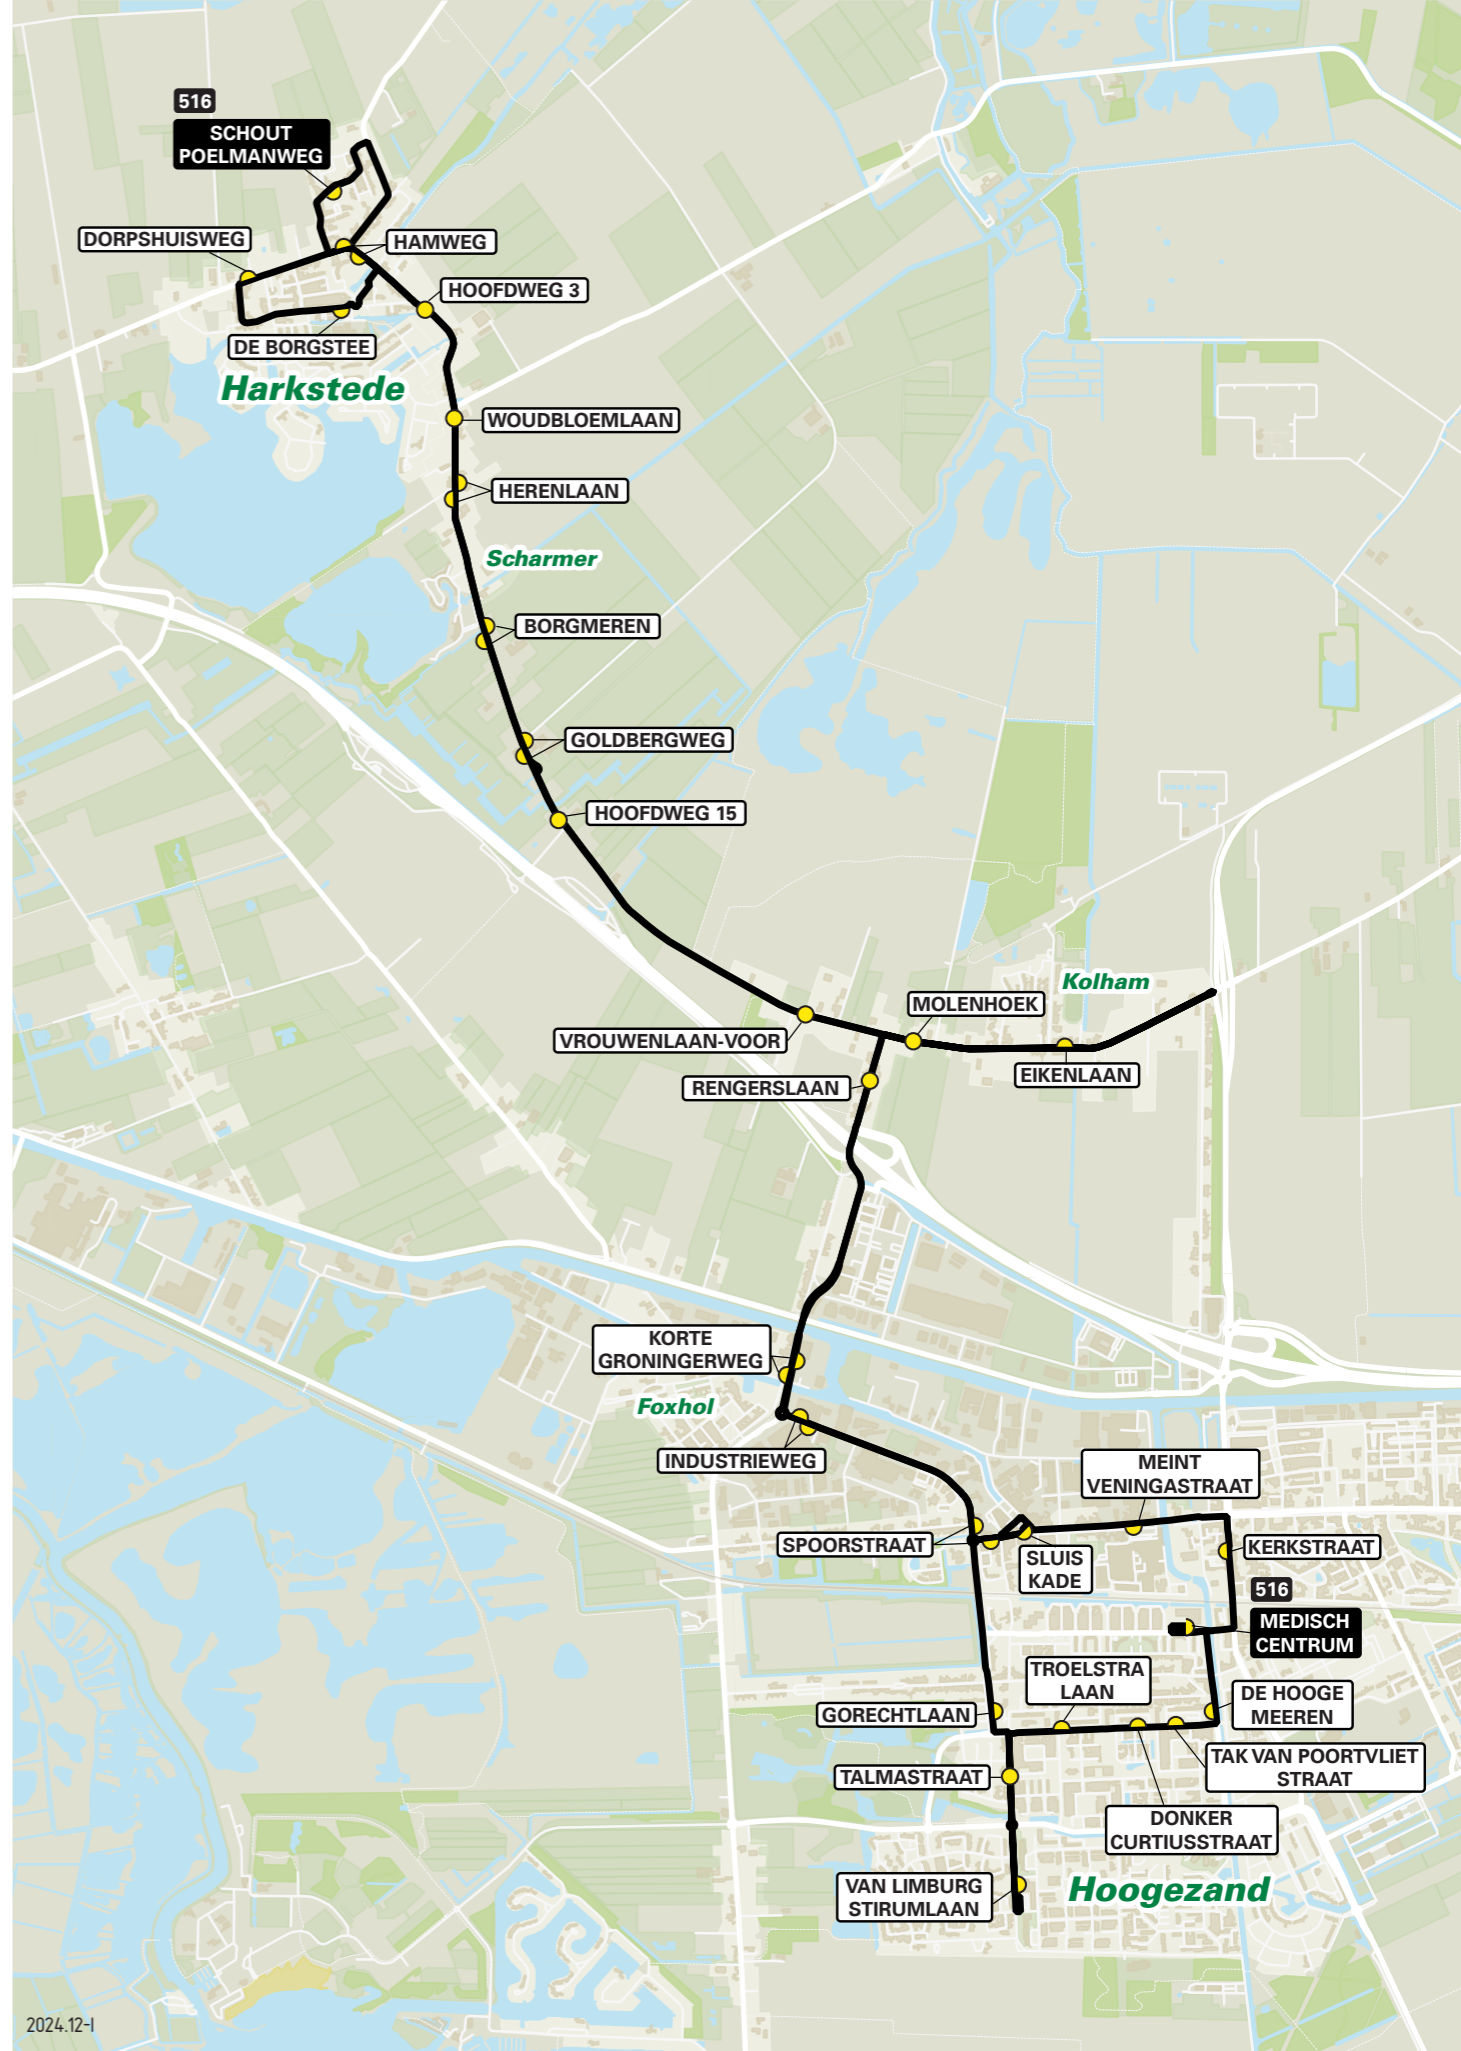

Lijn 516 van Hoogezand naar Harkstede via Kolham

zone	halte	route
1255	Medisch Centrum	Erasmusweg
	De Hooge Meeren	Van der Duyn van Maasdamweg
	Tak van Poortvlietstraat	Troelstralaan
	Donker Curtiusstraat	Troelstralaan
	Troelstralaan	Van Limburg Stirumlaan
	Talmastraat	Spica
		Pleiadon
	Van Limburg Stirumlaan	Van Limburg Stirumlaan
	Talmastraat	Van Limburg Stirumlaan
	Gorechtlaan	Gorechtlaan
	Spoorstraat	Meint Veningastraat
	Sluiskade	Sluiskade
		Molendijk
		Meint Veningastraat
	Spoorstraat	Industrieweg
	Industrieweg	Industrieweg
	Korte Groningerweg	N386 / Woldweg
		N386 / A.H.G.Fokkerlaan
	Rengerslaan	N386 / Rengerslaan
	Eikenlaan	Hoofdweg
	Molenhoek	Hoofdweg
	Vrouwenlaan-voor	Hoofdweg
1254		Hoofdweg
	Hoofdweg 15	Hoofdweg
	Goldbergweg	Hoofdweg
	Borgmeren	Hoofdweg
	Herenlaan	Hoofdweg
	Woudbloemlaan	Hoofdweg
	Hoofdweg 3	Hoofdweg
	Hamweg	Hoofdweg
	Orpshuisweg	Hoofdweg
		Piccardtstraat
	De Borgstee	Dorpshuisstraat
		Vijverlaan
	Hamweg	Hoofdweg
	Schout Poelmanweg	Schout Poelmanweg

Lijn 516 van Harkstede naar Hoogezand via Kolham

zone	halte	route
1254	Schout Poelmanweg	Schout Poelmanweg
		Hamweg
	Hamweg	Hoofdweg
	Hoofdweg 3	Hoofdweg
	Woudbloemlaan	Hoofdweg
	Herenlaan	Hoofdweg
	Borgmeren	Hoofdweg
	Goldbergweg	Hoofdweg
	Hoofdweg 15	Hoofdweg
1255		Hoofdweg
	Vrouwenlaan-voor	Hoofdweg
	Molenhoek	Hoofdweg
	Eikenlaan	Hoofdweg
	Molenhoek	Hoofdweg
	Rengerslaan	Hoofdweg
		N386 / Rengerslaan
		N386 / A.H.G.Fokkerlaan
		N386 / Woldweg
	Korte Groningerweg	Industrieweg
	Industrieweg	Industrieweg
	Spoorstraat	Meint Veningastraat
	Sluiskade	Sluiskade
		Molendijk
	Meint Veningastraat	Meint Veningastraat
1260		Meint Veningastraat
	Kerkstraat	Kerkstraat
1255		Erasmusweg
	Medisch Centrum	Erasmusweg