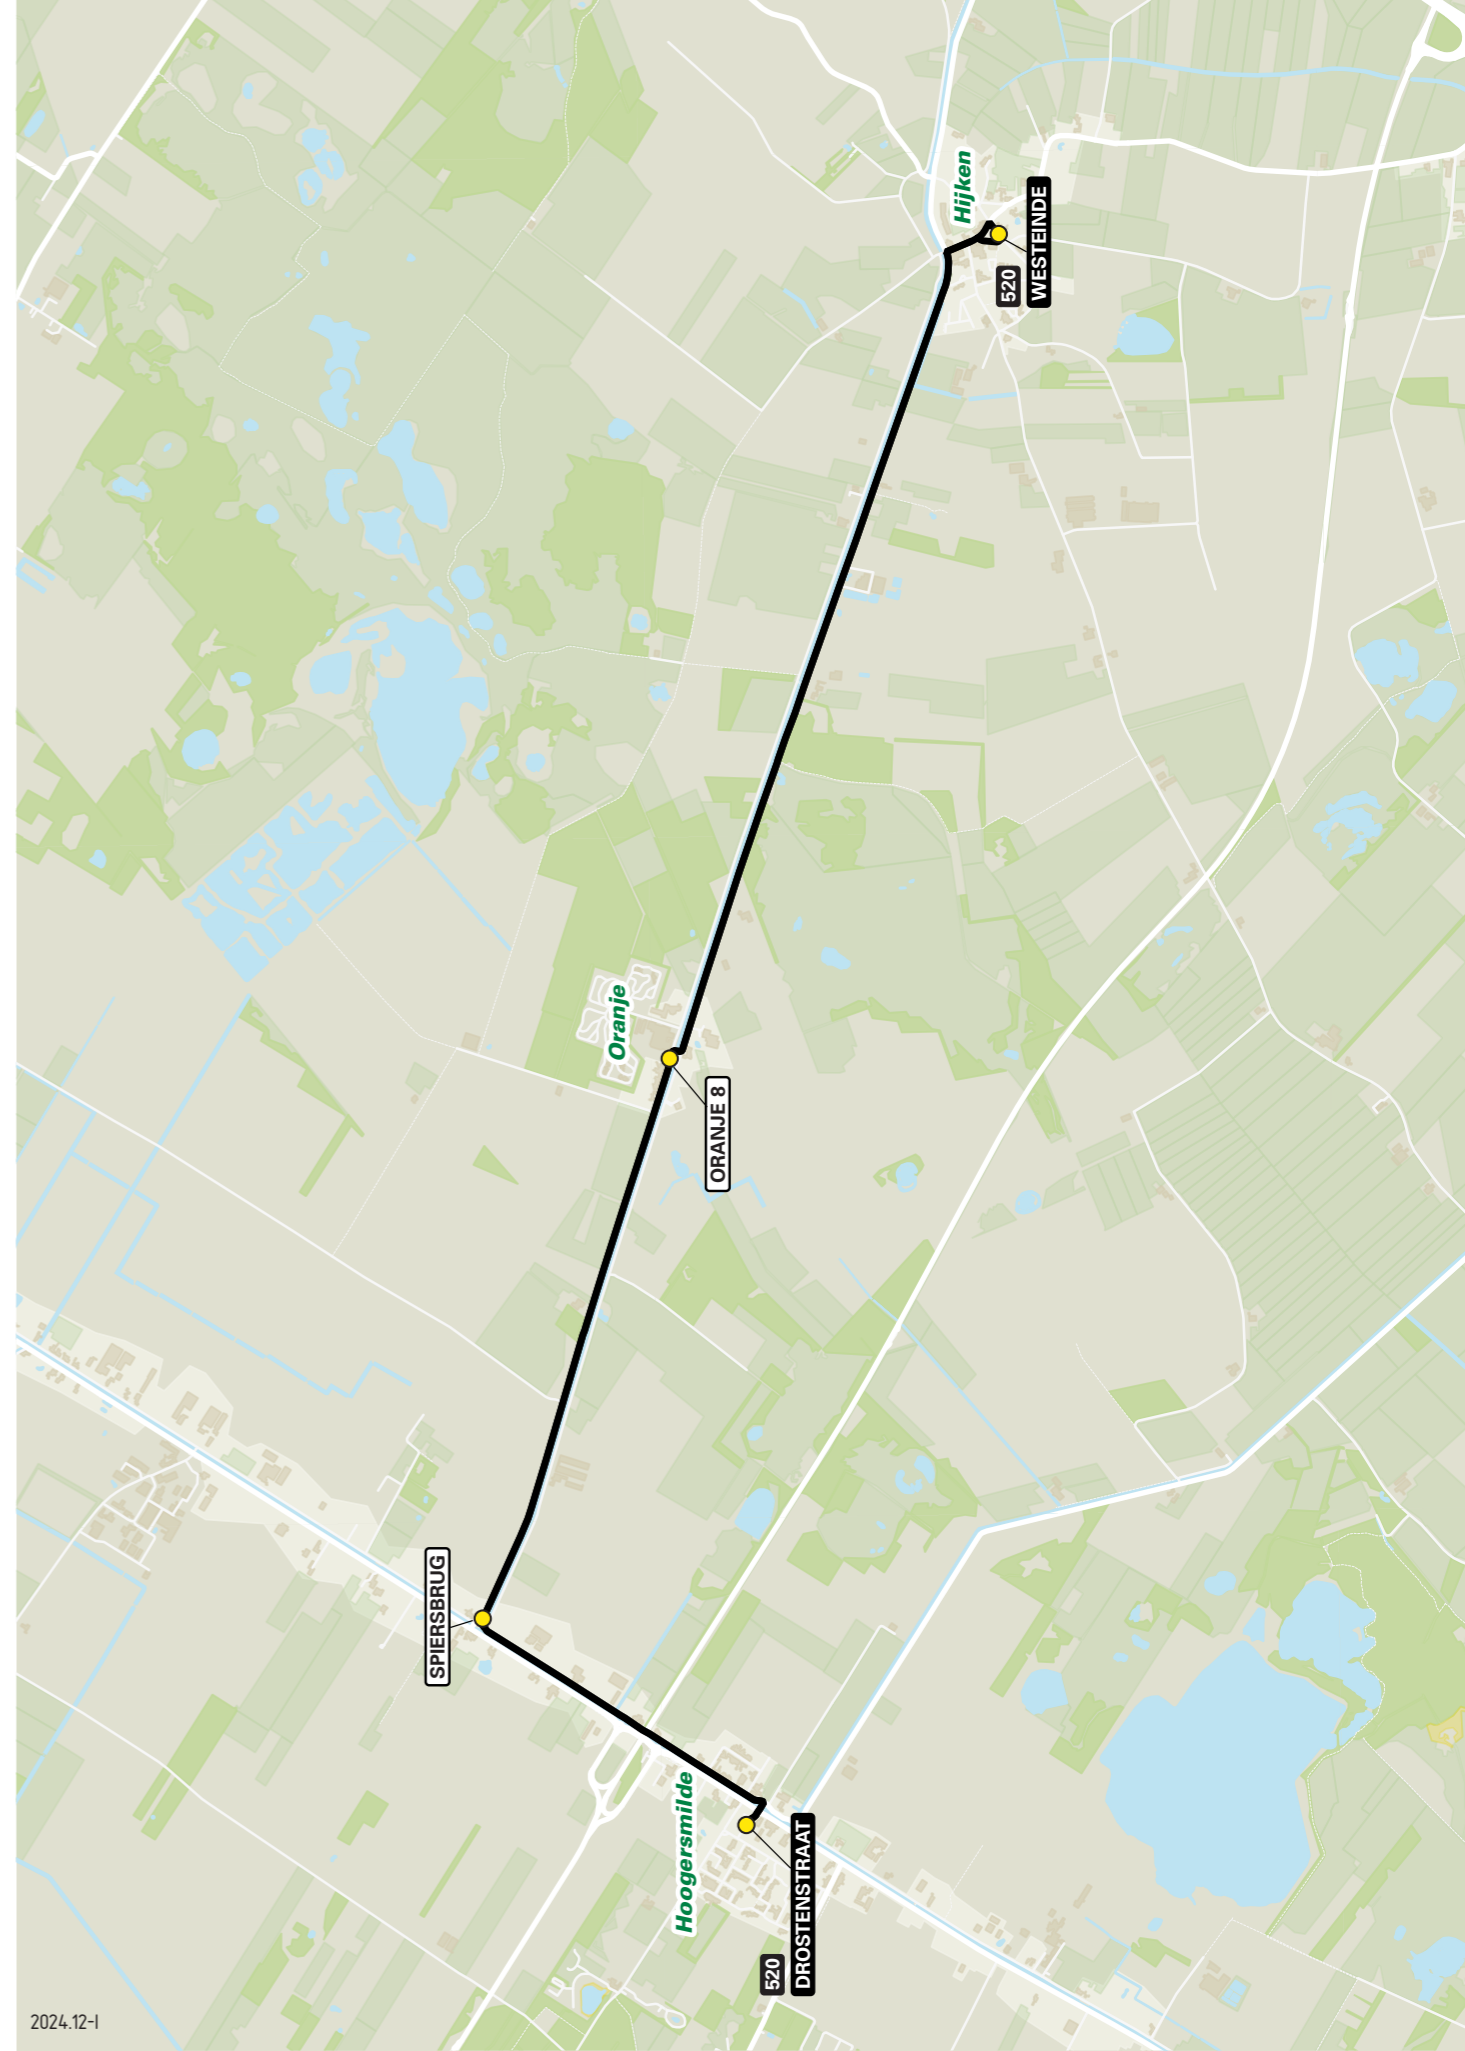

Lijn 520 van Hijken naar Hoogersmilde via Oranje

| zone | halte | route |
|------|-----------|-------------------------|
| 1504 | Westeinde | Westeinde |
| - | - | De Woert |
| - | - | Drift |
| - | - | Dorpsstraat |
| 1534 | - | Oranjekanaal Zuidzijde |
| - | Oranje 8 | Oranje |
| 1543 | - | Oranjekanaal Noordzijde |
| - | - | Oranjekanaal Noordzijde |
| - | - | Vaartweg |
| - | - | Pieter Hummelenbrug |
| - | - | Drostenstraat |

Lijn 520 van Hoogersmilde naar Hijken via Oranje

| zone | halte | route |
|------|---------------|-------------------------|
| 1543 | Drostenstraat | Drostenstraat |
| - | - | Pieter Hummelenbrug |
| - | - | Vaartweg |
| 1534 | - | Oranjekanaal Noordzijde |
| - | - | Oranjekanaal Noordzijde |
| - | Oranje 8 | Oranje |
| 1504 | - | Oranjekanaal Zuidzijde |
| - | - | Dorpsstraat |
| - | - | Westeinde |