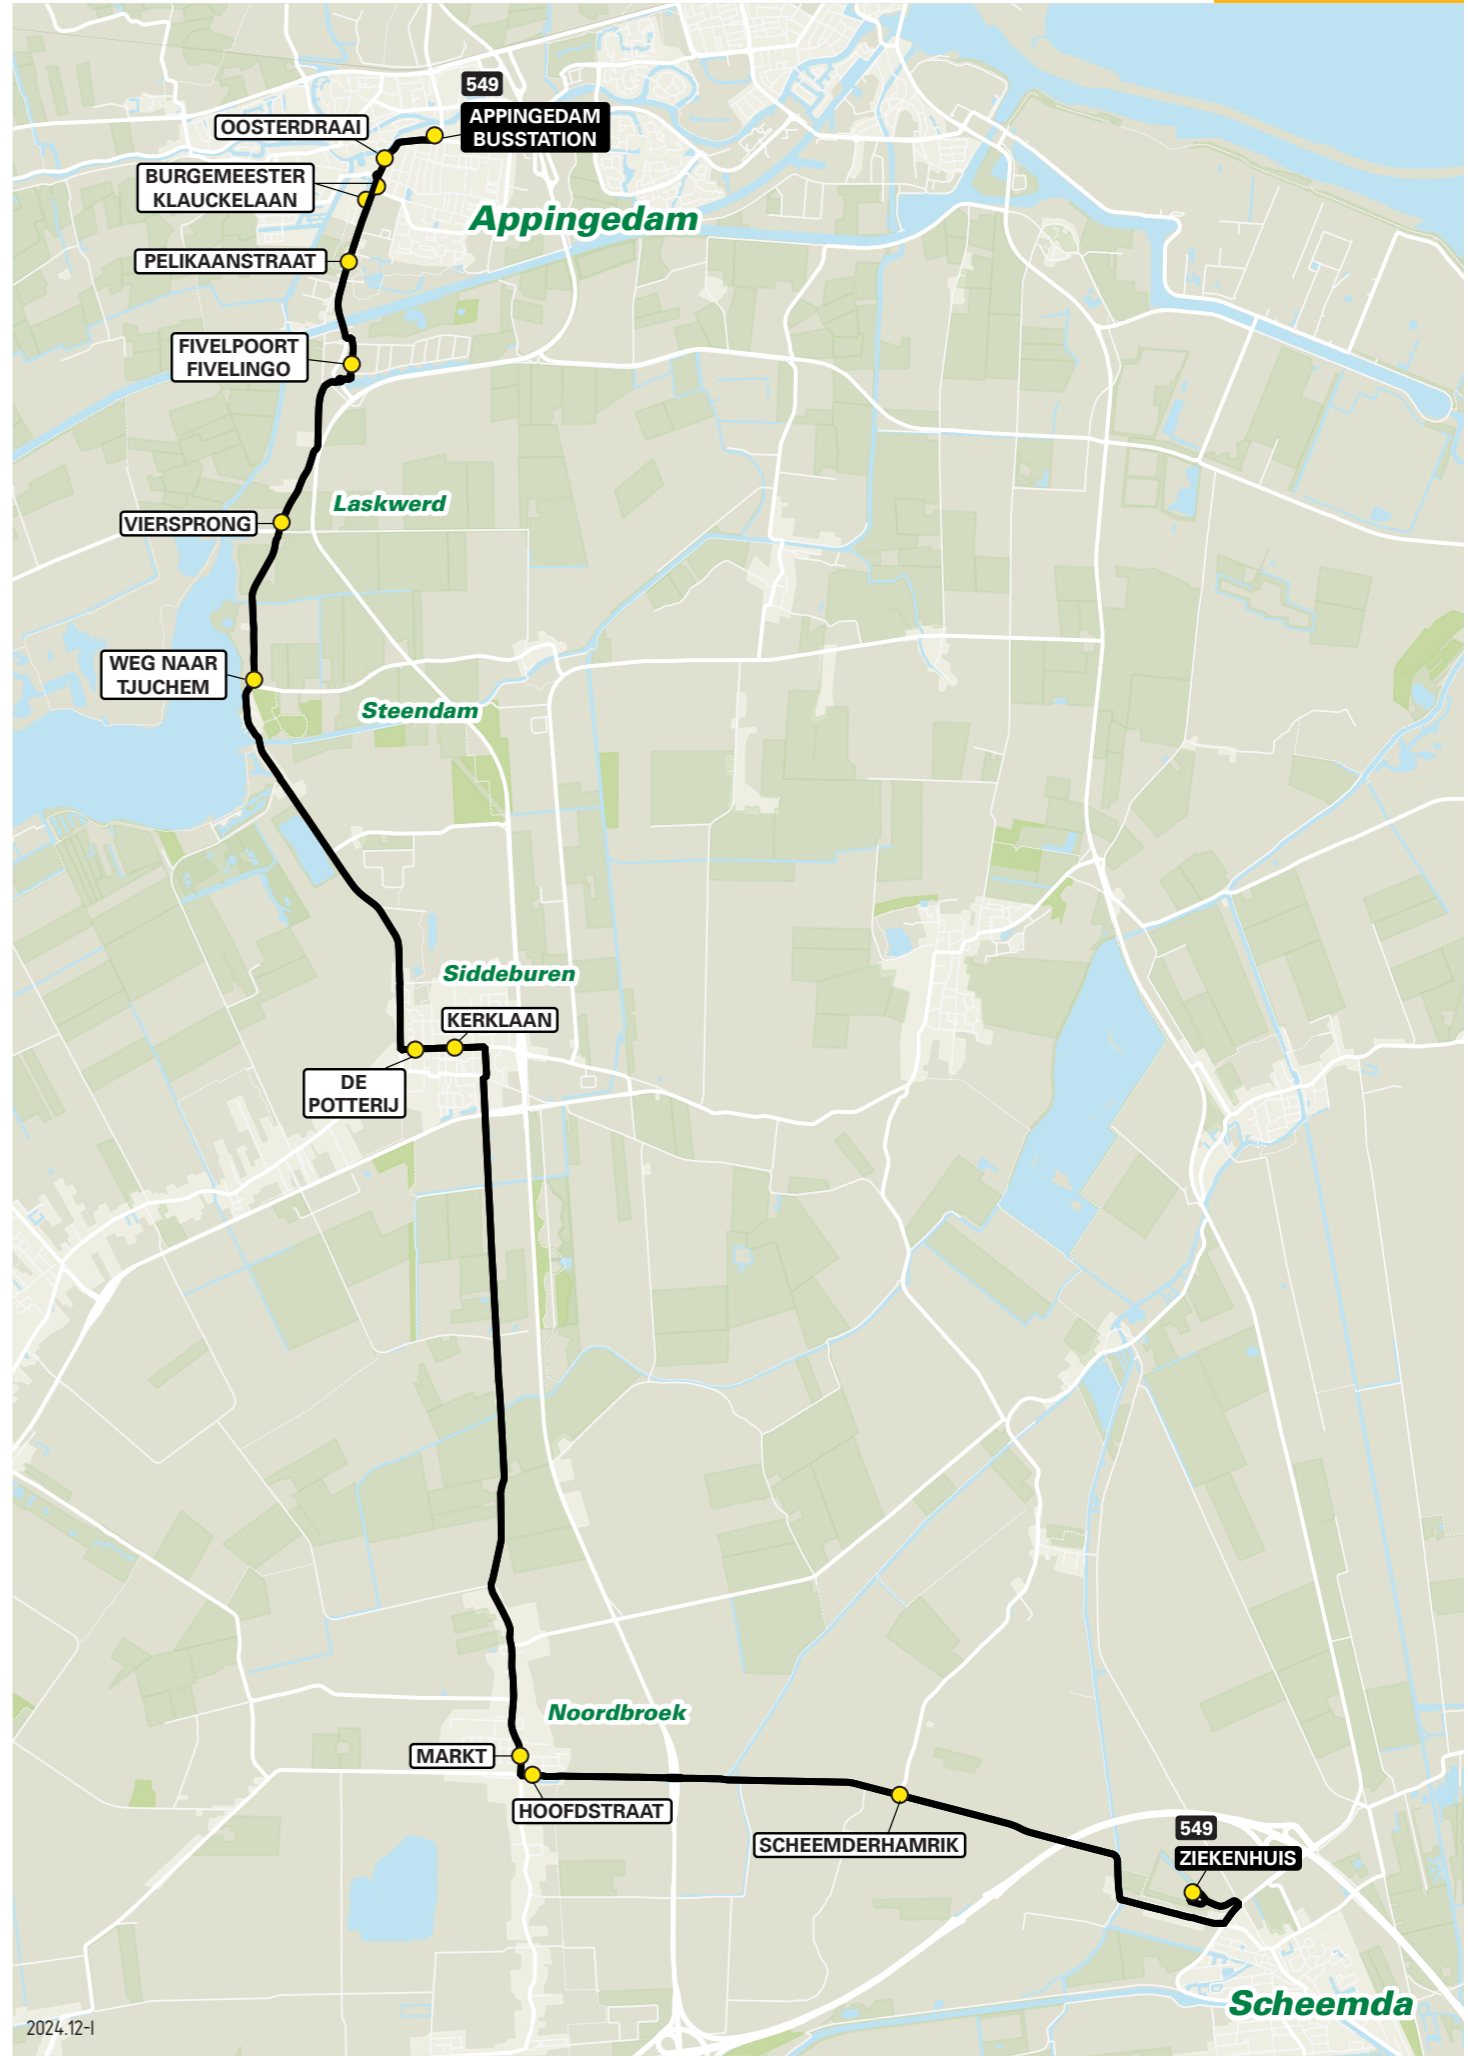

Lijn 549 van Appingedam naar Scheemda via Siddeburen

zone	halte	route
1050	Appingedam Busstation - halte E	Farmsumerweg
	Oosterdraai	Woldweg
	Burgemeester Klauckelaan	Woldweg
	Pelikaanstraat	Woldweg
	-	Eemskanaal Zuidzijde
1056	Fivelpoort Fivelingo	Buxzijweg
	-	Fivelpoort
	Viersprong	Tolweg
1308	Weg naar Tjuchem	Damsterweg
1258	-	Damsterweg
	-	Damsterweg
	De Potterij	Oudeweg
	Kerklaan	Oudeweg
1266	-	Singellaan
	-	Hoofdweg
	-	Eideweg
	-	Noorderstraat
	Markt	Hoofdstraat
1304	Hoofdstraat	Scheemderstraat
	-	Scheemderweg
1302	-	Scheemderzwaag
	-	Zwaagsterweg
	-	Oude Rijksweg
	Ziekenhuis	Pastorieweg

Lijn 549 van Scheemda naar Appingedam via Siddeburen

zone	halte	route
1302	Ziekenhuis	Pastorieweg
1304	-	Oude Rijksweg
	-	Zwaagsterweg
1266	Scheemderhamrik	Scheemderzwaag
	-	Scheemderweg
	Hoofdstraat	Scheemderstraat
1258	Markt	Hoofdstraat
	-	Noorderstraat
	-	Eideweg
	-	Hoofdweg
	-	Singellaan
	Kerklaan	Oudeweg
	De Potterij	Oudeweg
1308	-	Damsterweg
1056	Weg naar Tjuchem	Damsterweg
	Viersprong	Damsterweg
1050	-	Tolweg
	Fivelpoort Fivelingo	Fivelpoort
	-	Buxzijweg
	Pelikaanstraat	Eemskanaal Zuidzijde
	Burgemeester Klauckelaan	Woldweg
	Oosterdraai	Woldweg
	Appingedam Busstation	Woldweg
		Farmsumerweg