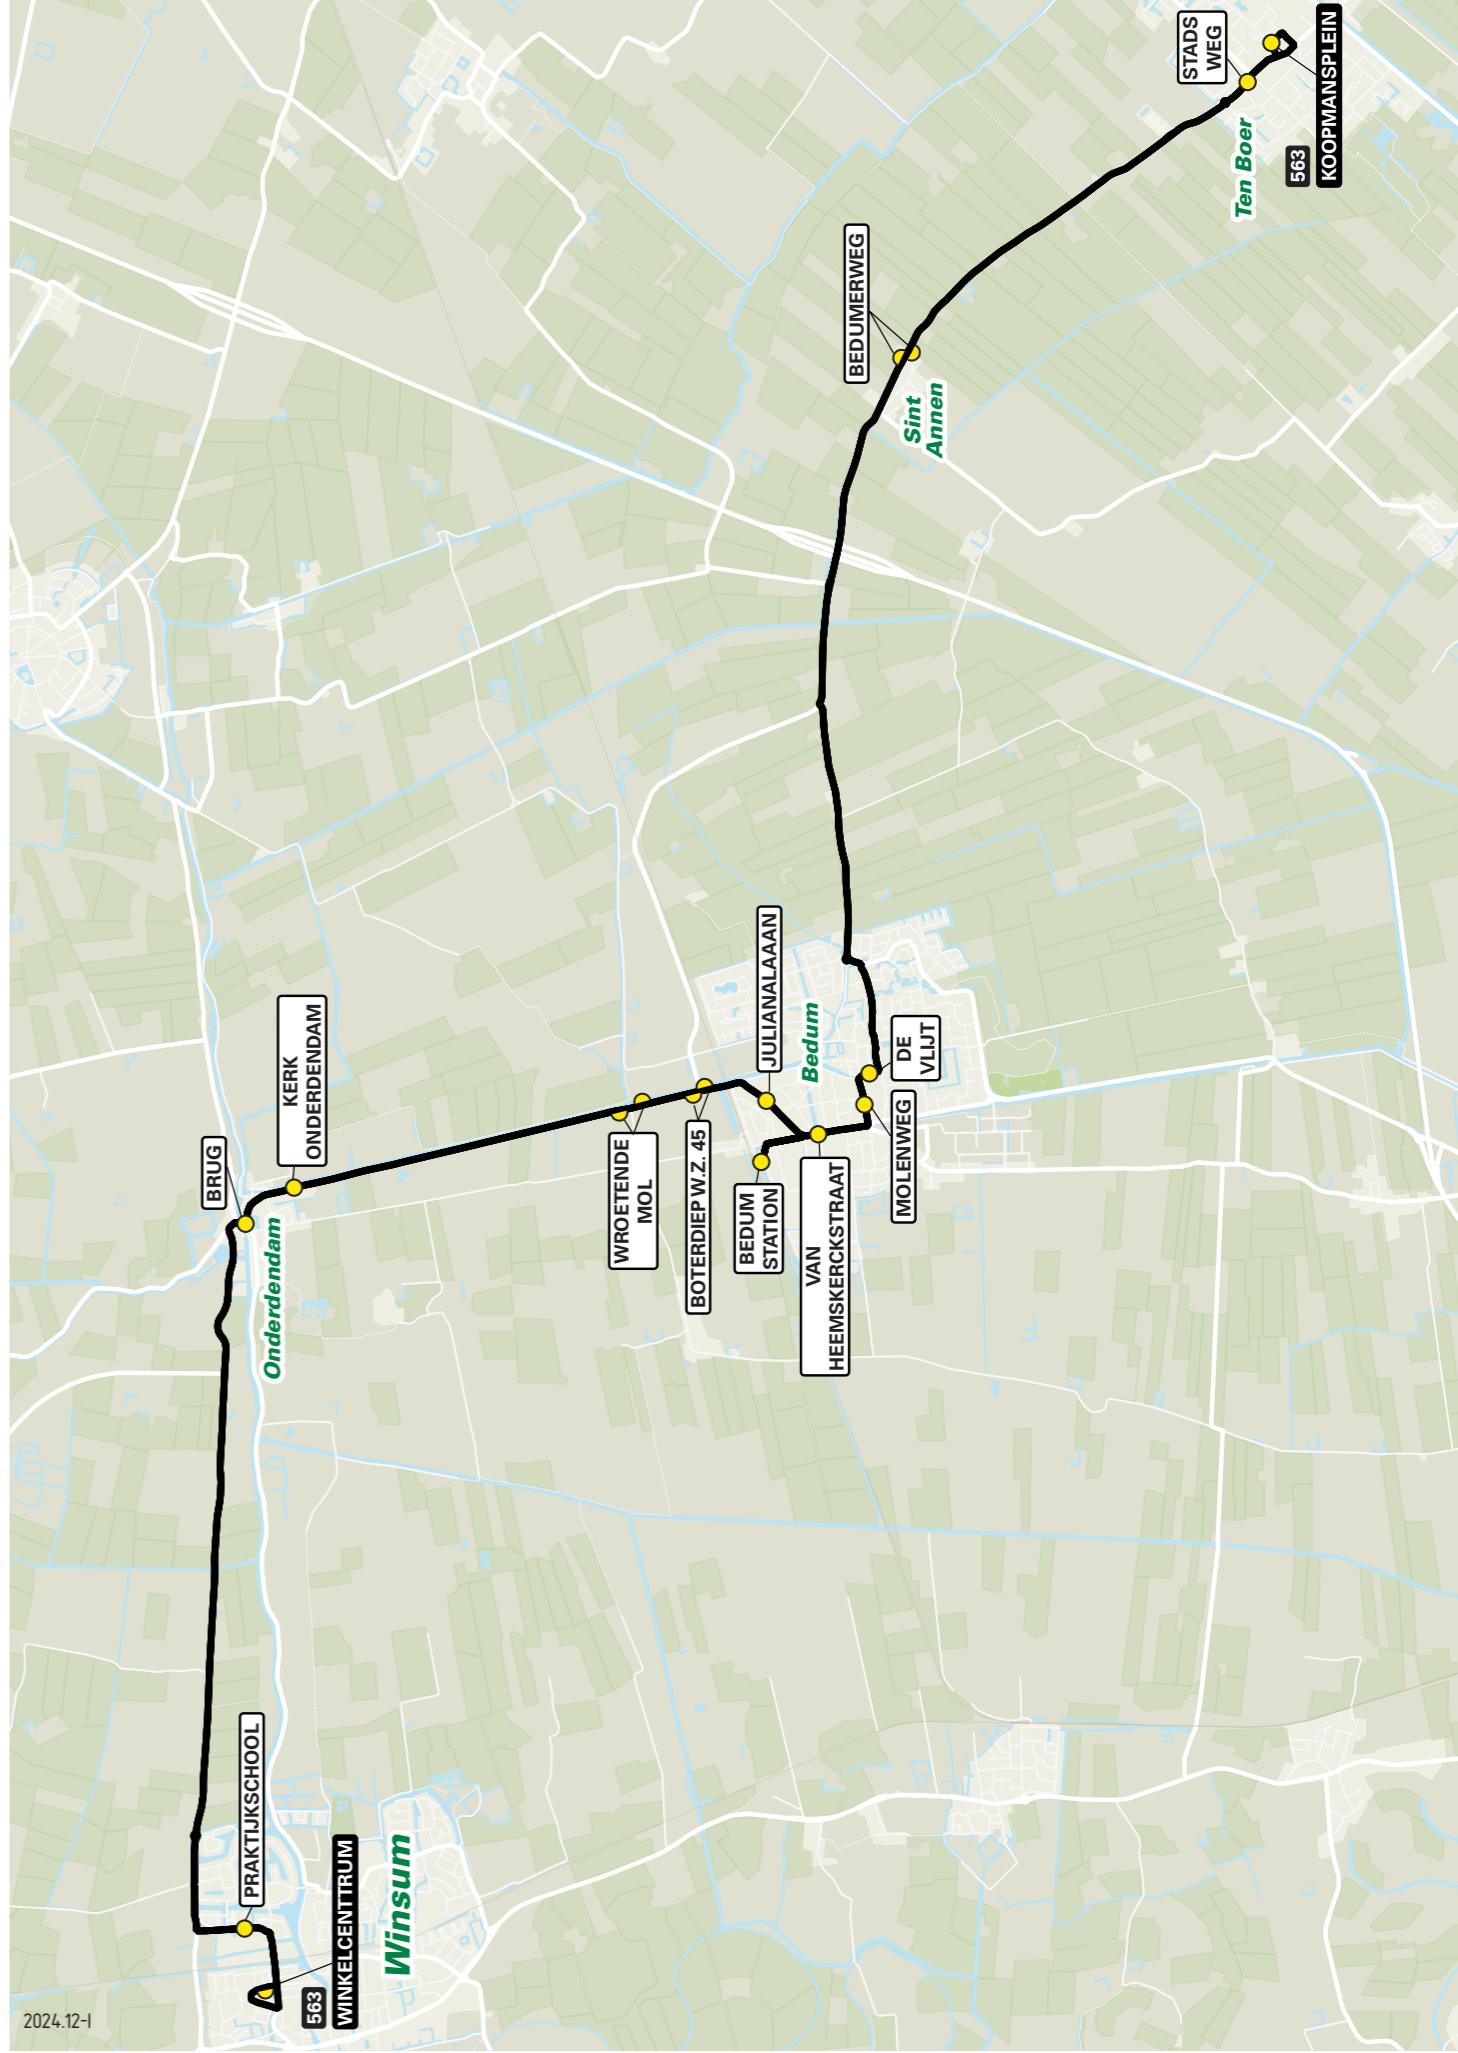

Lijn 563 van Winsum naar Ten Boer via Bedum

zone	halte	route
1027	Winkelcentrum Praktijkschool	Crociuslaan Onderdendamsterweg Winsumerweg Warffumerweg Middelstumerweg Bedumerweg Bedumerweg Bedumerweg Boterdiep Westzijde Wilhelminalaan Stationsweg Langs de Lijn Parallelweg Langs de Lijn Stationsweg Molenweg Schoolstraat De Vlijt Waldadriift Sint Annerweg Bedumerweg Boersterweg Boersterweg Gaykingastraat Marskramer Koopmansplein Blinkerlaan
1077	-	-
1073	Brug Kerk	-
1074	Wroetende Mol Boterdiep W.Z. 45 Julianalaan - - Bedum Station - Van Heemskerckstraat Molenweg De Vlijt - - Bedumerweg - Stadsweg - - Koopmansplein	-
1055	-	-
1053	-	-

Lijn 563 van Ten Boer naar Winsum via Bedum

zone	halte	route
1053	Koopmansplein	Blinkerlaan Gaykingastraat Boersterweg Boersterweg Bedumerweg Sint Annerweg Waldadriift De Vlijt Schoolstraat Molenweg Stationsweg Langs de Lijn Parallelweg Langs de Lijn Stationsweg Wilhelminalaan Boterdiep Westzijde Boterdiep Westzijde Bedumerweg Bedumerweg Middelstumerweg Warffumerweg Winsumerweg Onderdendamsterweg Binnensingel Crociuslaan
1055	Stadsweg	-
1074	Bedumerweg	-
-	-	-
-	De Vlijt Molenweg Van Heemskerckstraat - Bedum Station	-
-	-	-
1073	Julianalaan Boterdiep W.Z. 45 Wroetende Mol - Kerk Brug	-
1077	-	-
1027	Praktijkschool - Winkelcentrum	-

september 2025

Concessie Groningen-Drenthe

2024.12-1