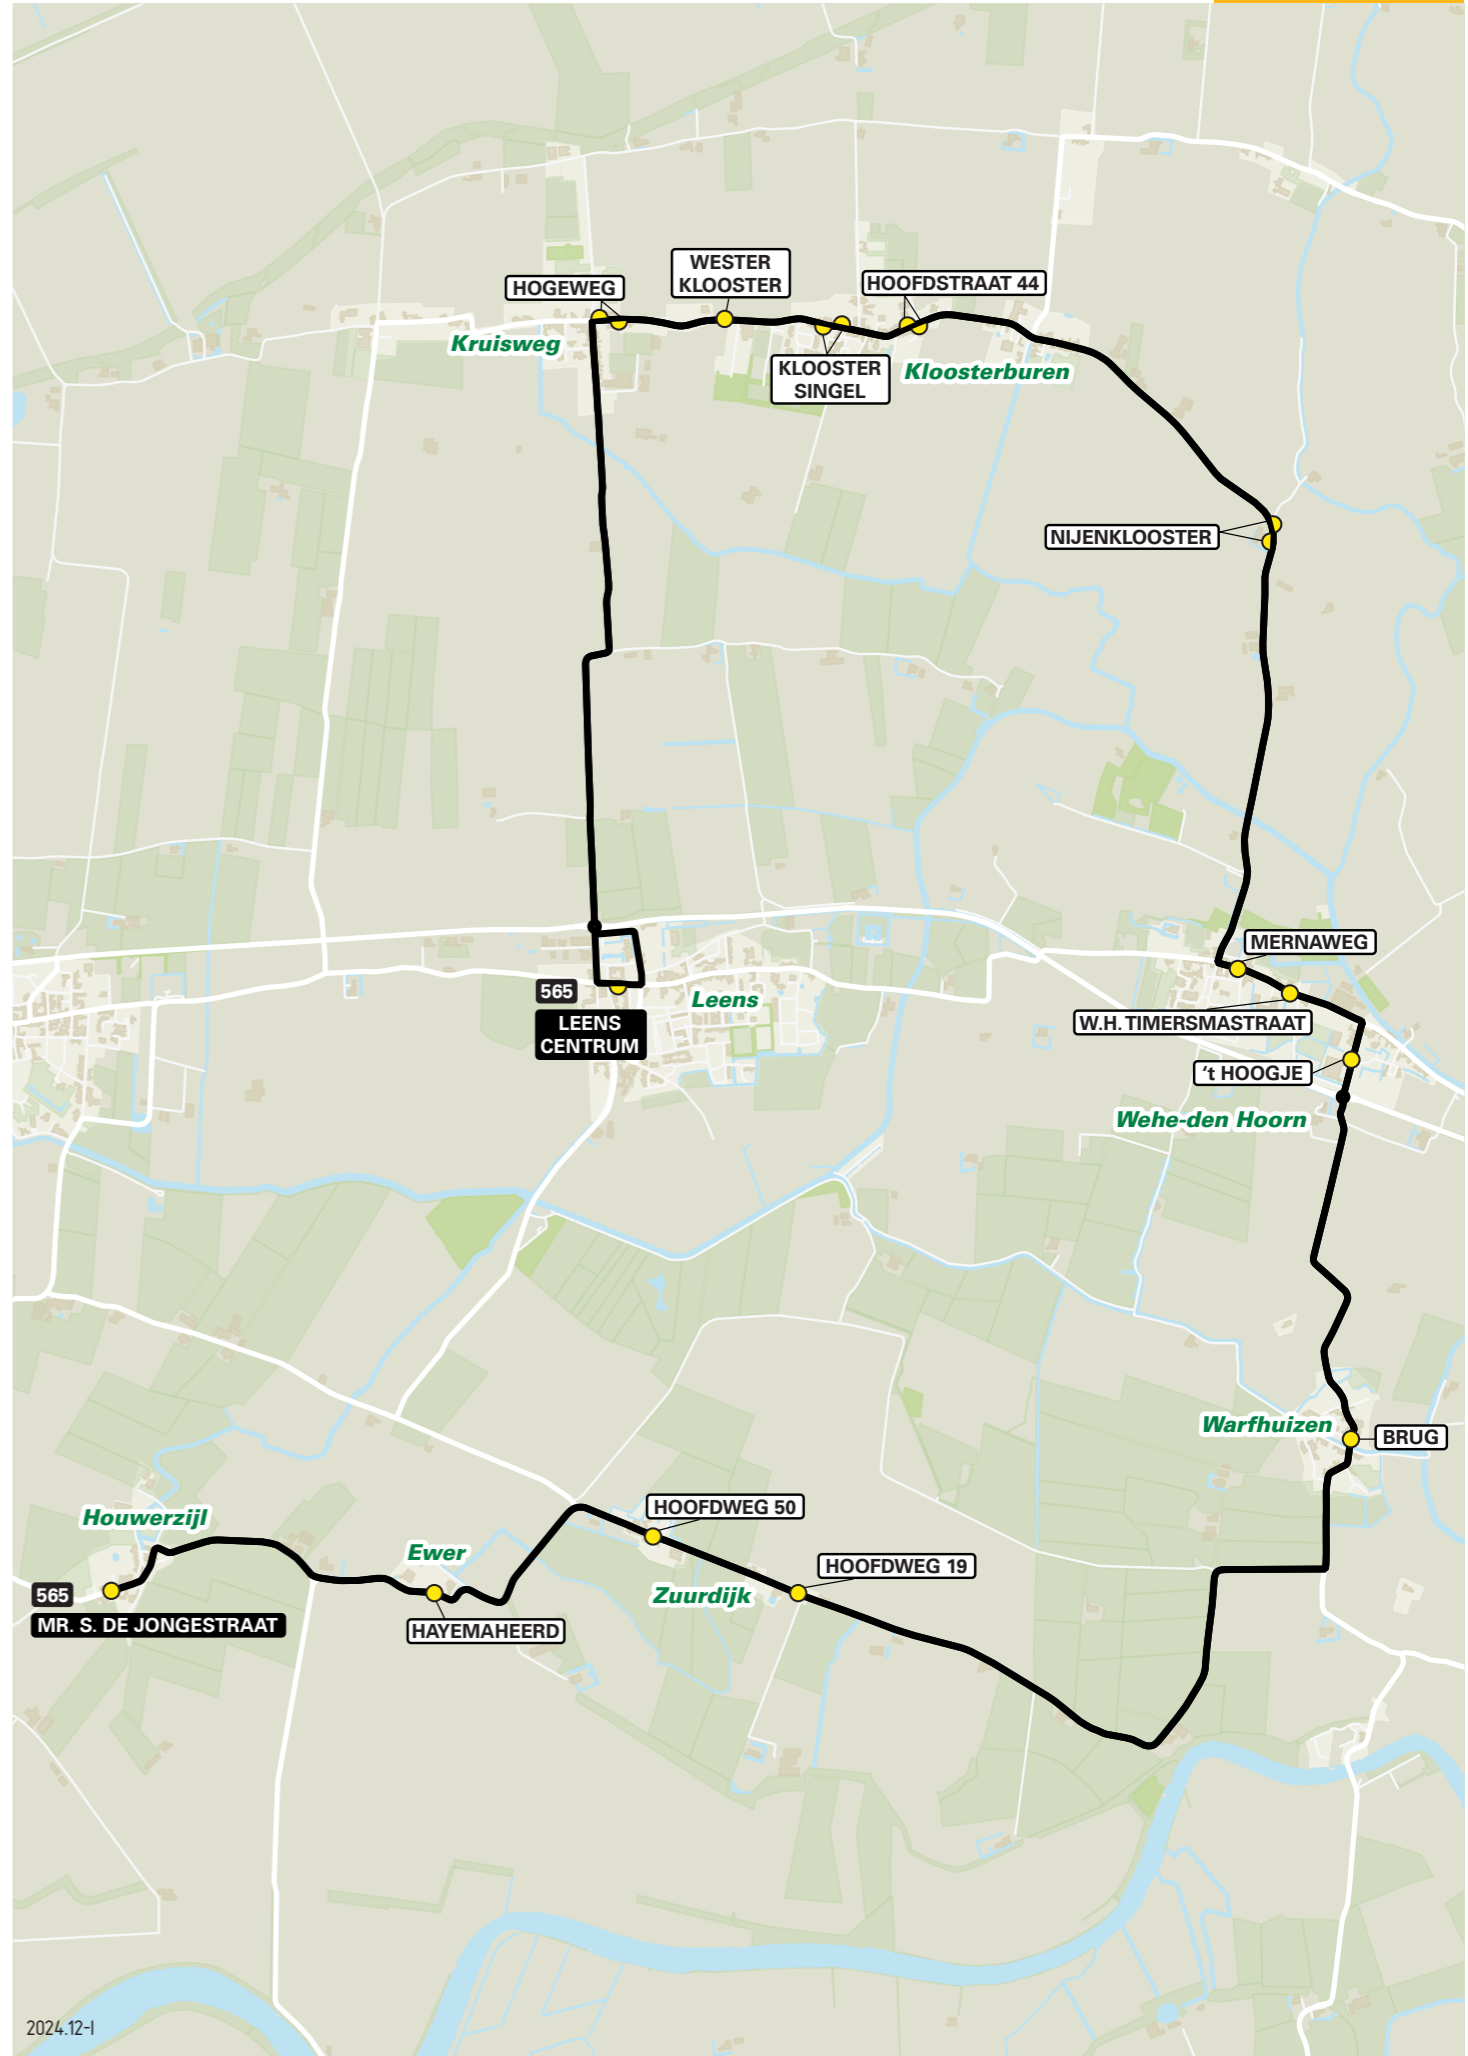

Lijn 565 van Leens naar Houwerzijl via Wehe den Hoorn

zone	halte	route
1029	Leens Centrum	Hoofdstraat
1039	-	R. Ritzeemastraat
	-	Breekweg
	-	Leensterweg
1040	Hogeweg	Marneweg
	-	Westerklooster
	-	Westerklooster
	-	Hoofdstraat
	-	Hoofdstraat 44
1029	Nijenklooster	Henricus van Cappenbergweg
	-	Nijenklooster
	-	Havenstraat
	-	Mernaweg
	-	Mernaweg
	-	W.H. Timersmastraat
	-	't Hoogje
	-	Brug
	-	Warfhuisterweg
	-	Baron van Asbeckweg
	-	Zuurdijksterweg
	-	Hoofdweg
	-	Hoofdweg 50
1030	Hayemaheerd	Hoofdweg
	-	Ewer
	-	Ewer
	-	Hoofdstraat
	-	Molenstraat
	-	Hoofdstraat
	-	Mr.S. de Jongestraat

Lijn 565 van Houwerzijl naar Leens via Wehe den Hoorn

zone	halte	route
1030	Mr.S. de Jongestraat	Hoofdstraat
	-	Molenstraat
	-	Hoofdstraat
	-	Ewer
1029	Hayemaheerd	Ewer
	-	Hoofdweg
	-	Hoofdweg 50
	-	Hoofdweg 19
	-	Zuurdijksterweg
	-	Baron van Asbeckweg
	-	Warfhuisterweg
	-	Mernaweg
	-	Mernaweg
1040	Nijenklooster	Havenstraat
	-	Nijenklooster
	-	Henricus van Cappenbergweg
	-	Hoofdstraat
	-	Hoofdstraat
	-	Westerklooster
	-	Westerklooster
1039	Hogeweg	Marneweg
1029	-	Leensterweg
	-	Breekweg
	-	Hoofdstraat