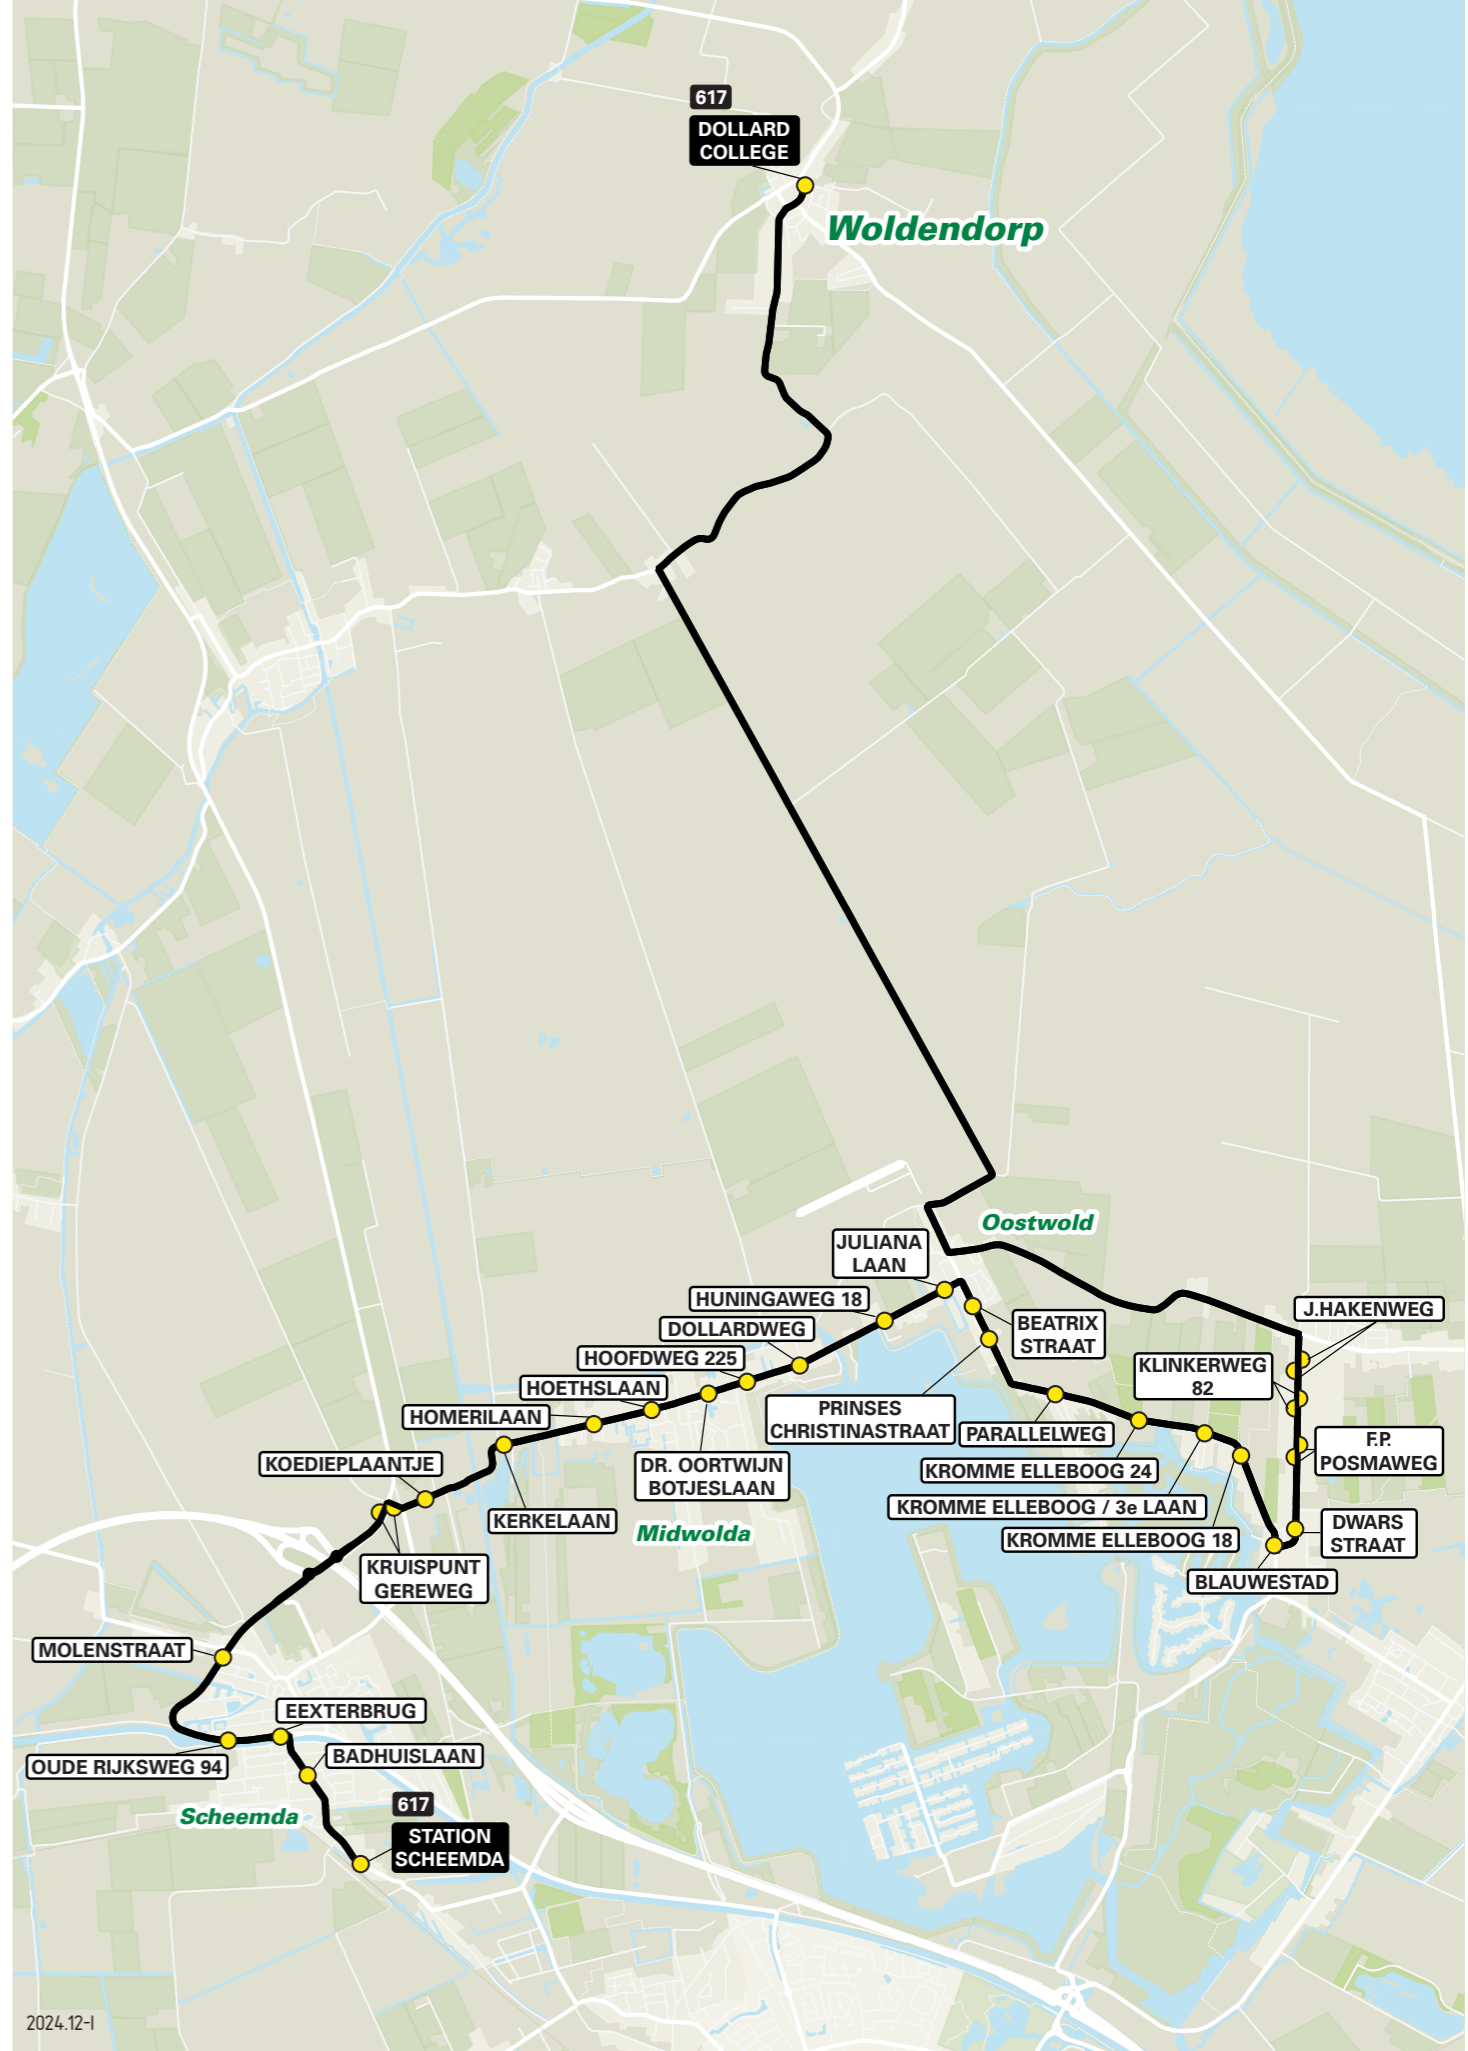

Lijn 617 van Woldendorp naar Scheemda via Oostwold

zone	halte	route
1317	Dollard College	Burgemeester Garreltsweg
1307	-	Zwaagweg
1316	-	AE-weg
1311	-	Binnen AE
	-	Hoofdweg Oost
	-	Langeweg
	-	Polderweg
	-	Noorderstraat
	-	Goldhoorn
	J.Hakenweg	Klinkerweg
	Klinkerweg 82	Klinkerweg
	F.P. Posmaweg	Klinkerweg
	Dwarsstraat	Klinkerweg
	-	Molenstreek
	Blauwestad	Kromme Elleboog
	Kromme Elleboog 18	Kromme Elleboog
	Kromme Elleboog / 3e Laan	Kromme Elleboog
	Kromme Elleboog 24	Kromme Elleboog
	Parallelweg	Kromme Elleboog
1312	-	Oosterweg
	Prinses Christinastraat	Klinkerstraat
	Beatrixstraat	Klinkerstraat
	Julianaan	Huningaweg
	Huningaweg 18	Huningaweg
	Dollardweg	Hoofdweg
	Hoofdweg 225	Hoofdweg
	Dr.Oortwijn Botjeslaan	Hoofdweg
	Hoethslaan	Hoofdweg
	Homerilaan	Hoofdweg
	Kerkelaan	Hoofdweg
1302	-	Hoofdweg
	Koedieplaantje	Hoofdweg
	Kruispunt Gereweg	N362 / Oude Rijksweg
	Molenstraat	Oude Rijksweg
	Oude Rijksweg 94	Oude Rijksweg
	Eexterbrug	Oude Rijksweg
	Badhuislaan	Stationsstraat
	Scheemda Station	Stationsstraat

2024.12-1