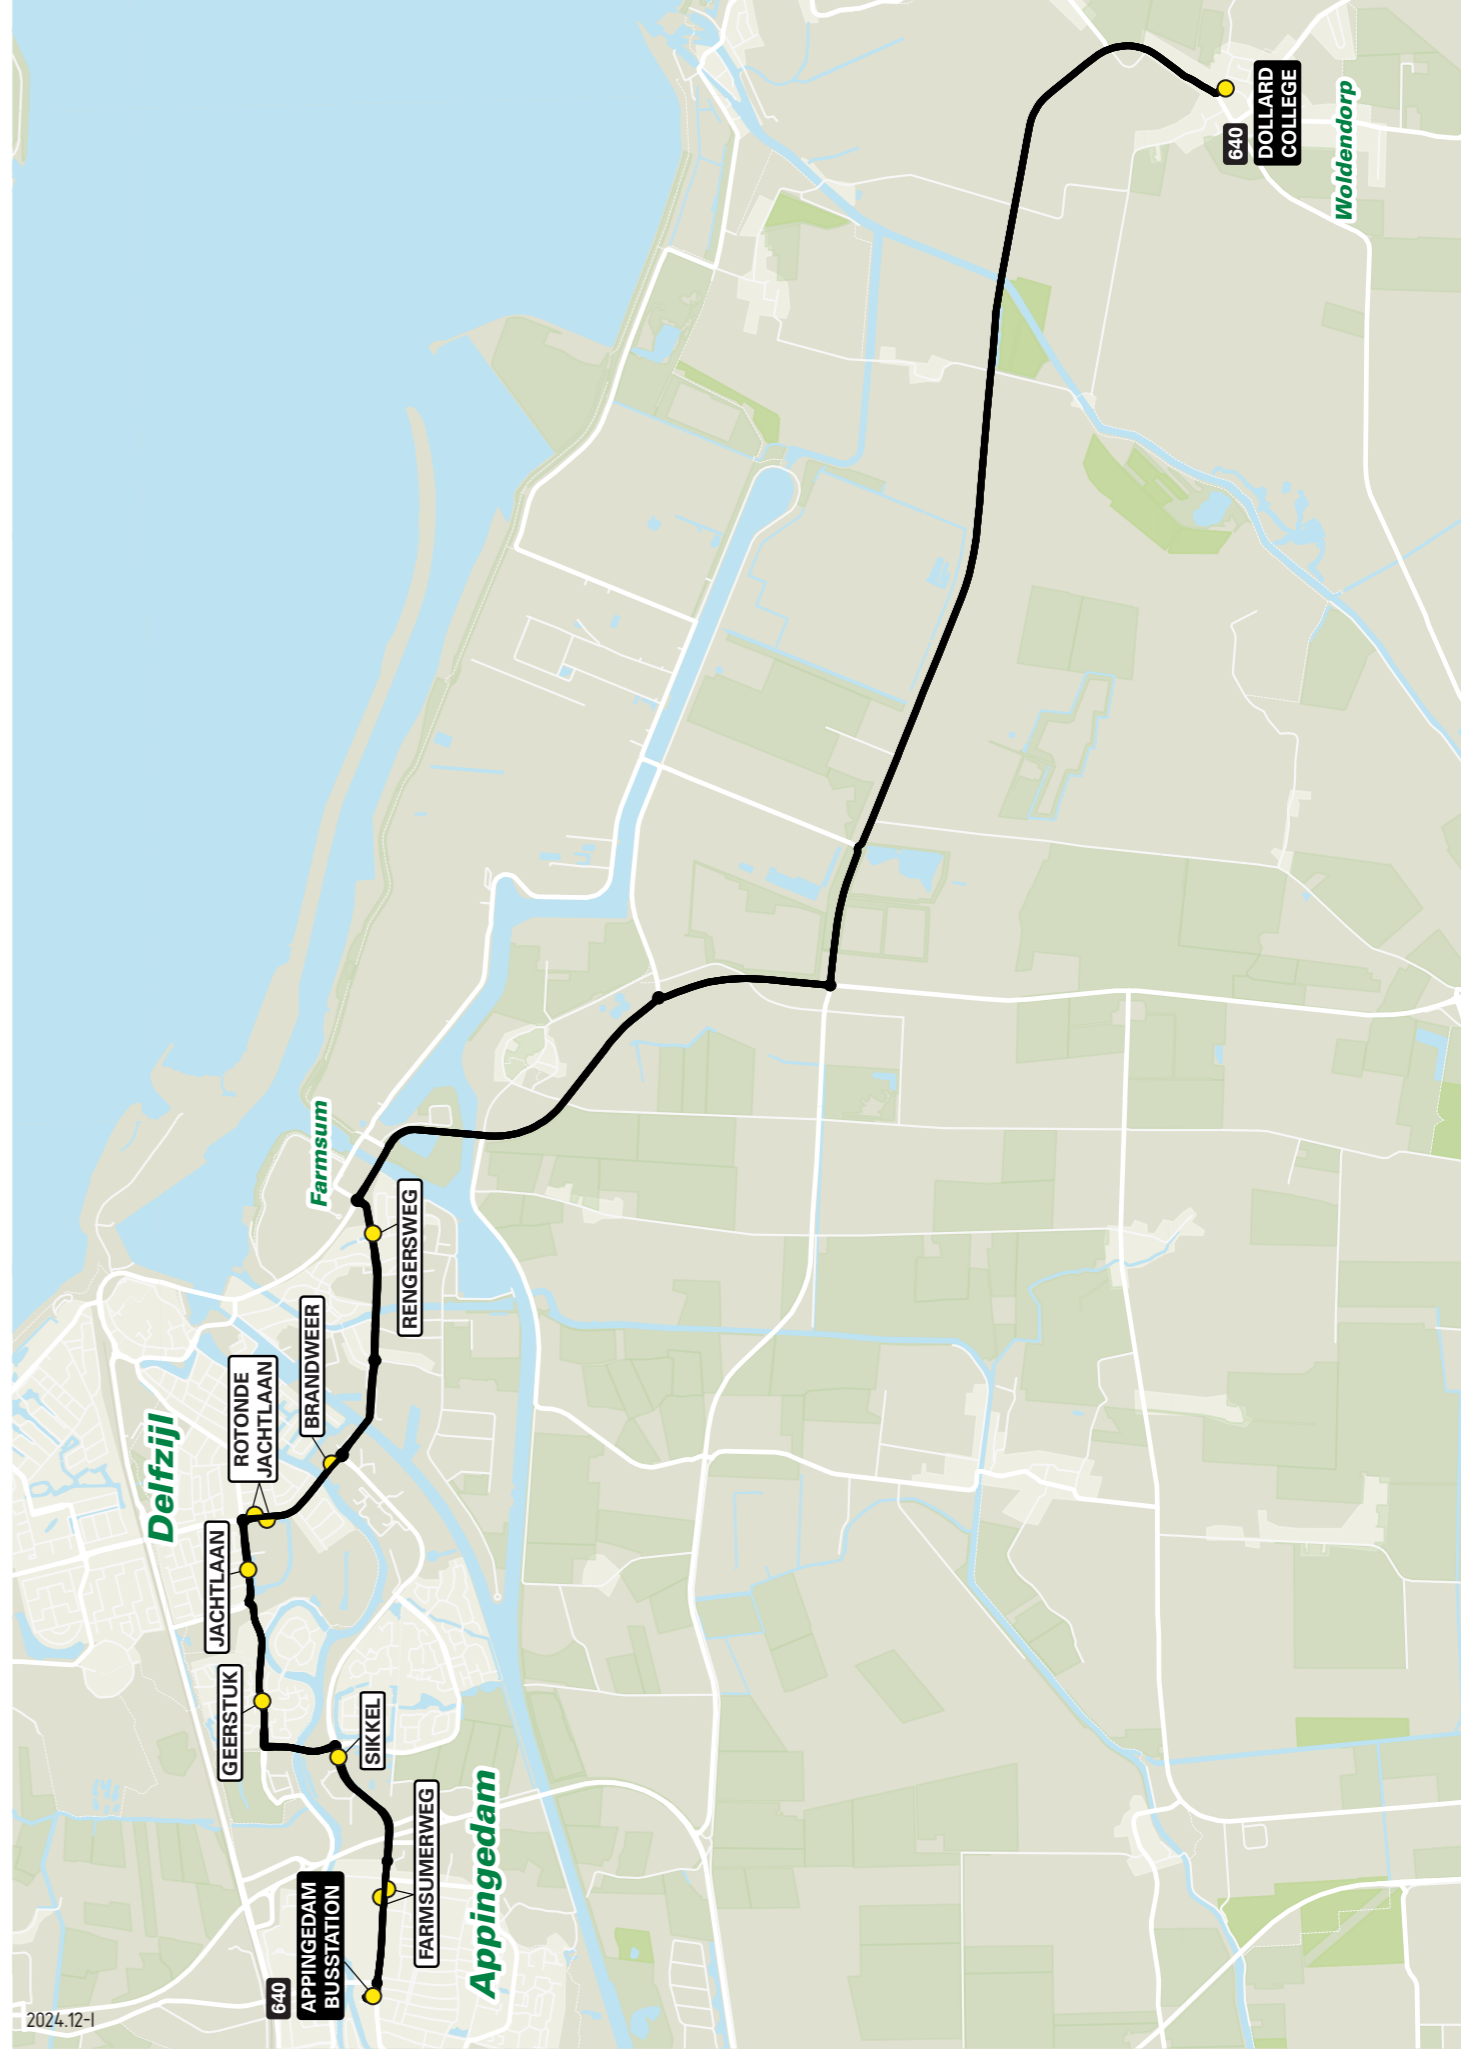

**Lijn 640** van Appingedam naar Woldendorp via Delfzijl

zone	halte	route
1050	Busstation Appingedam - halte A	Farmsumerweg
1060	Farmsumerweg	Farmsumerweg
	- Sikkel	Zwet
	- Geerstuk	Zeel
	Jachtlaan	Weg naar den Dam
	Rotonde Jachtlaan	Jachtlaan
	Rengersweg	Hogelandsterweg
1062	-	Hogelandsterweg
	-	Oosterveldweg
	-	N991
1319	-	N992 / Warvenweg
1317	-	A.E.Gorterweg
	Dollard College Woldendorp	Burgemeester Garreltsweg

**Lijn 640** van Woldendorp naar Appingedam via Delfzijl

zone	halte	route
1317	Dollard College Woldendorp	Burgemeester Garreltsweg
1319	-	A.E.Gorterweg
1062	-	N992 / Warvenweg
1060	-	N991
	Rengersweg	Oosterveldweg
	Brandweer	Hogelandsterweg
	Rotonde Jachtlaan	Hogelandsterweg
	Jachtlaan	Hogelandsterweg
	Geerstuk	Jachtlaan
	-	Weg naar den Dam
	-	Zeel
	Sikkel	Zwet
1050	-	Farmsumerweg
	Farmsumerweg	Farmsumerweg
	Busstation Appingedam	Farmsumerweg