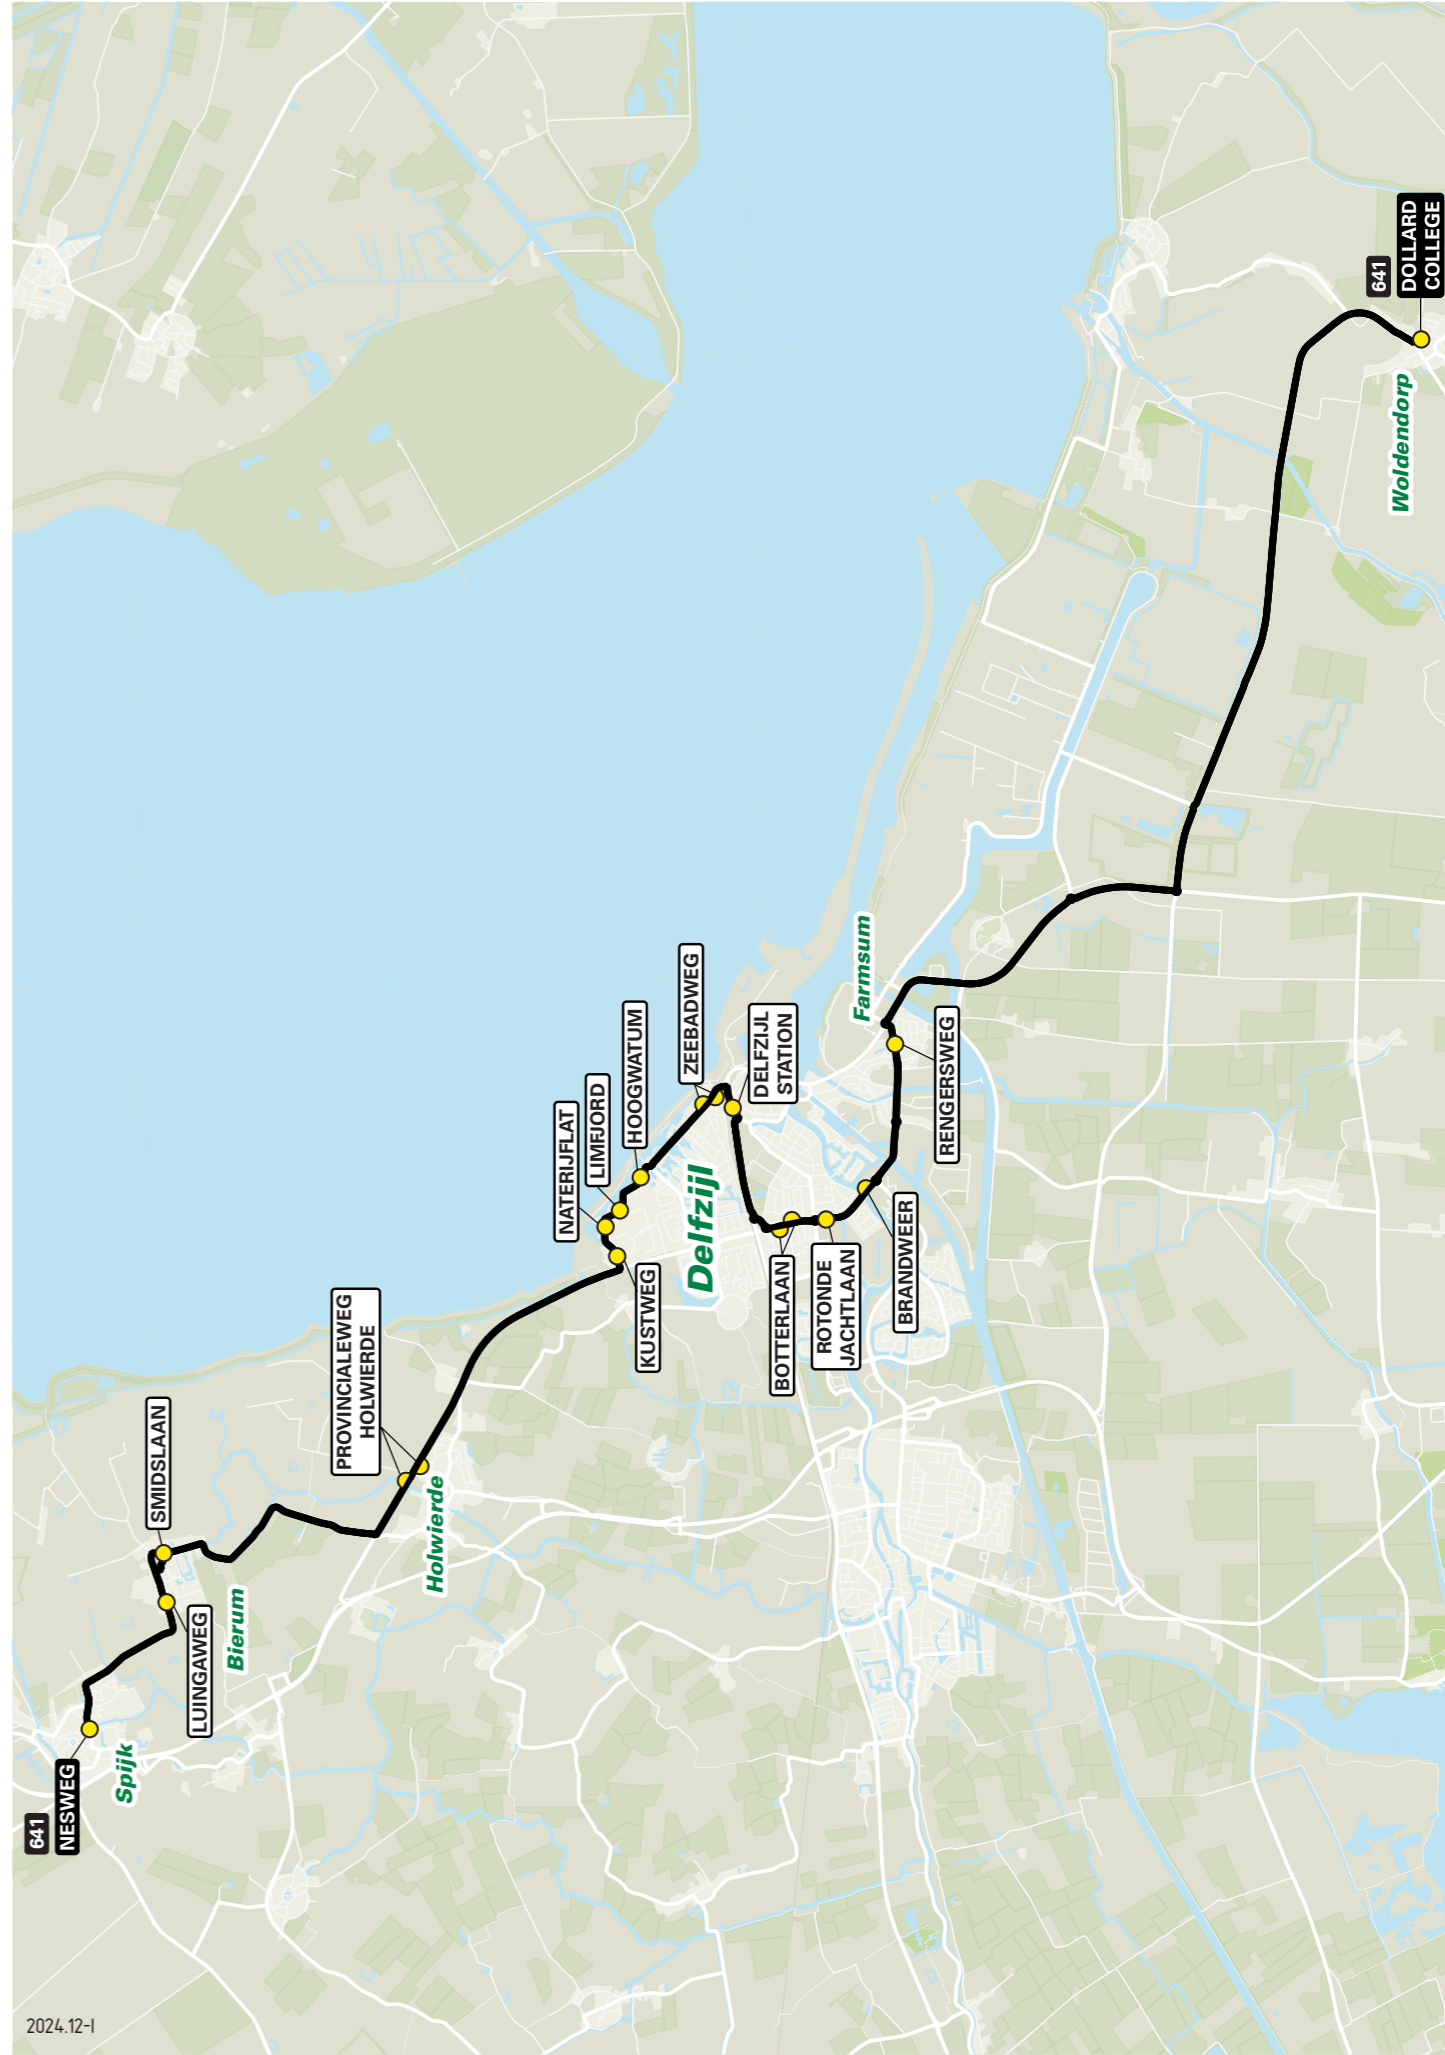

Lijn 641 van Spijk naar Woldendorp via Delfzijl

zone	halte	route
1066	Nesweg	Nesweg
1063	-	Spijkssterweg
	Luingaweg	Spijkssterweg
	-	Hereweg
	-	Binnenweg
	-	Molenlaan
	-	Schipperslaan
	Smidslaan	Hereweg
	-	Holwierderweg
	-	Bierumerweg
1060	-	Hogelandsterweg
	-	Hogelandsterweg
	Kustweg	Kustweg
	Naterijflat	Kustweg
	Limfjord	Kustweg
	Hoogwatum	Kustweg
	Zeebadweg	Kustweg
	Delfzijl Station	Stationsweg
	-	Johan van den Kornputplein
	-	Damsterlaan
	Botterlaan	Hogelandsterweg
	Rotonde Jachtlaan	Hogelandsterweg
	Rengersweg	Hogelandsterweg
1062	-	Oosterveldweg
	-	N991
1319	-	N992 / Warvenweg
1317	-	A.E. Gorterweg
	Dollard College Woldendorp	Burgemeester Garreltsweg

Lijn 640 van Woldendorp naar Spijk via Delfzijl

zone	halte	route
1317	Dollard College Woldendorp	Burgemeester Garreltsweg
	-	A.E. Gorterweg
1319	-	N992 / Warvenweg
1062	-	N991
1060	-	Oosterveldweg
	Rengersweg	Hogelandsterweg
	Brandweer	Hogelandsterweg
	Rotonde Jachtlaan	Hogelandsterweg
	Botterlaan	Hogelandsterweg
	-	Damsterlaan
	-	Johan van den Kornputplein
	Delfzijl Station	Stationsweg
	Zeebadweg	Kustweg
	Hoogwatum	Kustweg
	Limfjord	Kustweg
	Naterijflat	Kustweg
	Kustweg	Kustweg
1063	-	Hogelandsterweg
	-	Hogelandsterweg
	-	Bierumerweg
	-	Holwierderweg
	-	Hereweg
	Smidslaan	Spijkssterweg
	Luingaweg	Spijkssterweg
1066	-	Nesweg