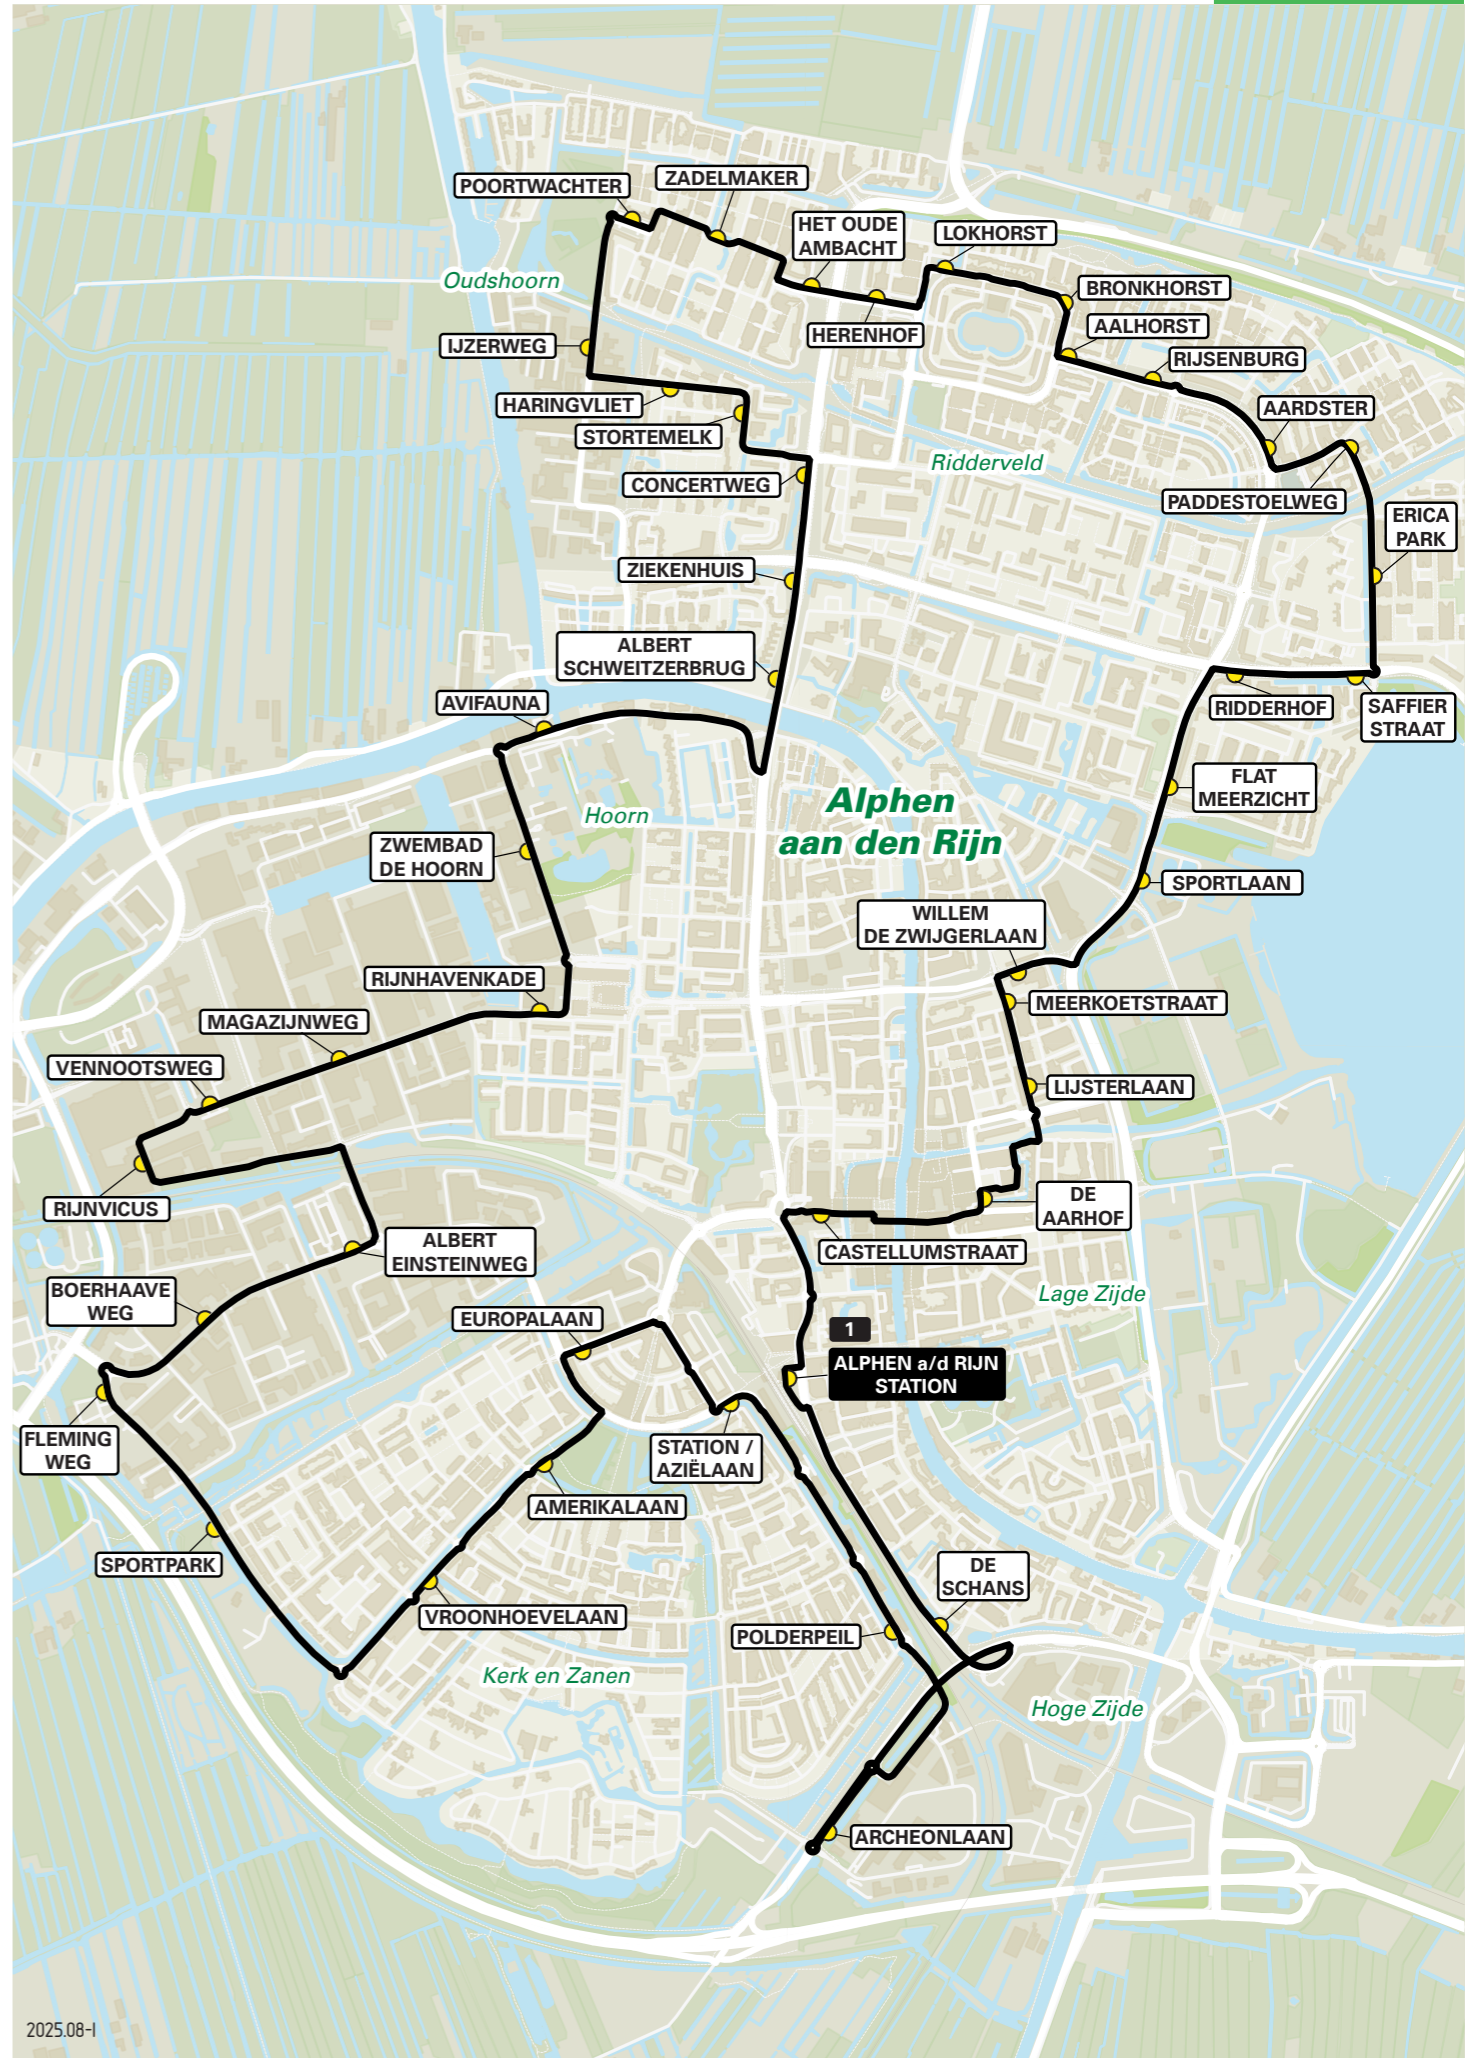

Lijn 1 Ringlijn Alphen aan den Rijn

zone  
5472

halte  
Alphen aan den Rijn Station ©

- Castellumstraat
- De Aarhof
- Lijsterlaan
- Meerkoetstraat
- Willem de Zwijgerlaan
- Sportlaan
- Ridderhof
- Saffierstraat
- Ericapark
- Paddestoelweg
- Aardster
- Rijsenburg
- Aalhorst
- Bronkhorst
- Lokhorst
- Herenhof
- Het Oude Ambacht
- Zadelmaker
- Poortwachter
- IJzerweg
- Haringvliet
- Stortemelk
- Concertweg
- Ziekenhuis
- Albert Schweitzerbrug
- Avifauna
- Zwembad De Hoorn
- Rijnhavenkade
- Magazijnweg
- Rijnvicus
- Albert Einsteinweg
- Boerhaaveweg
- Flemingweg
- Sportpark
- Vroonhoevelaan
- Amerikalaan
- Europalaan
- Aziëlaan
- Polderpeil
- Archeonlaan
- De Schans
- Alphen aan den Rijn Station

route

- Stationsplein
- Prins Bernhardlaan
- Castellumstraat
- Julianastraat
- Pieter Doelmanstraat
- Van Boetzelaerstraat
- De Vest
- Thorbeckestraat
- Lijsterlaan
- Willem de Zwijgerlaan
- President Kennedylaan
- Flat Meerzicht
- Burgemeester Bruins
- Slotsingel
- Burgemeester Bruins
- Slotsingel
- Veldbloemweg
- Veldbloemweg
- Paddestoelweg
- President Kennedylaan
- President Kennedylaan
- President Kennedylaan
- Aalhorst
- Aalhorst
- Oude Herenweg
- Horstenweg
- Het Oude Ambacht
- Wever
- Zadelmaker
- Bleker
- Poortwachter
- Kalkovenweg
- IJzerweg
- Lauwers
- Vlietroom
- Eisenhowerlaan
- Eisenhowerlaan
- Eisenhowerlaan
- Prins Bernhardlaan
- Hoorn
- Van Foreestlaan
- Eikenlaan
- Eikenlaan
- Eikenlaan
- Distributieweg
- Handelsweg
- H.A. Lorentzweg
- A. van Leeuwenhoekweg
- A. van Leeuwenhoekweg
- Flemingweg
- Amerikalaan
- Amerikalaan
- Amerikalaan
- Noorderkeerring
- Europalaan
- Australiëlaan
- Aziëlaan
- Aziëlaan
- Goudse Schouw
- Prins Bernhardlaan
- Stationsplein