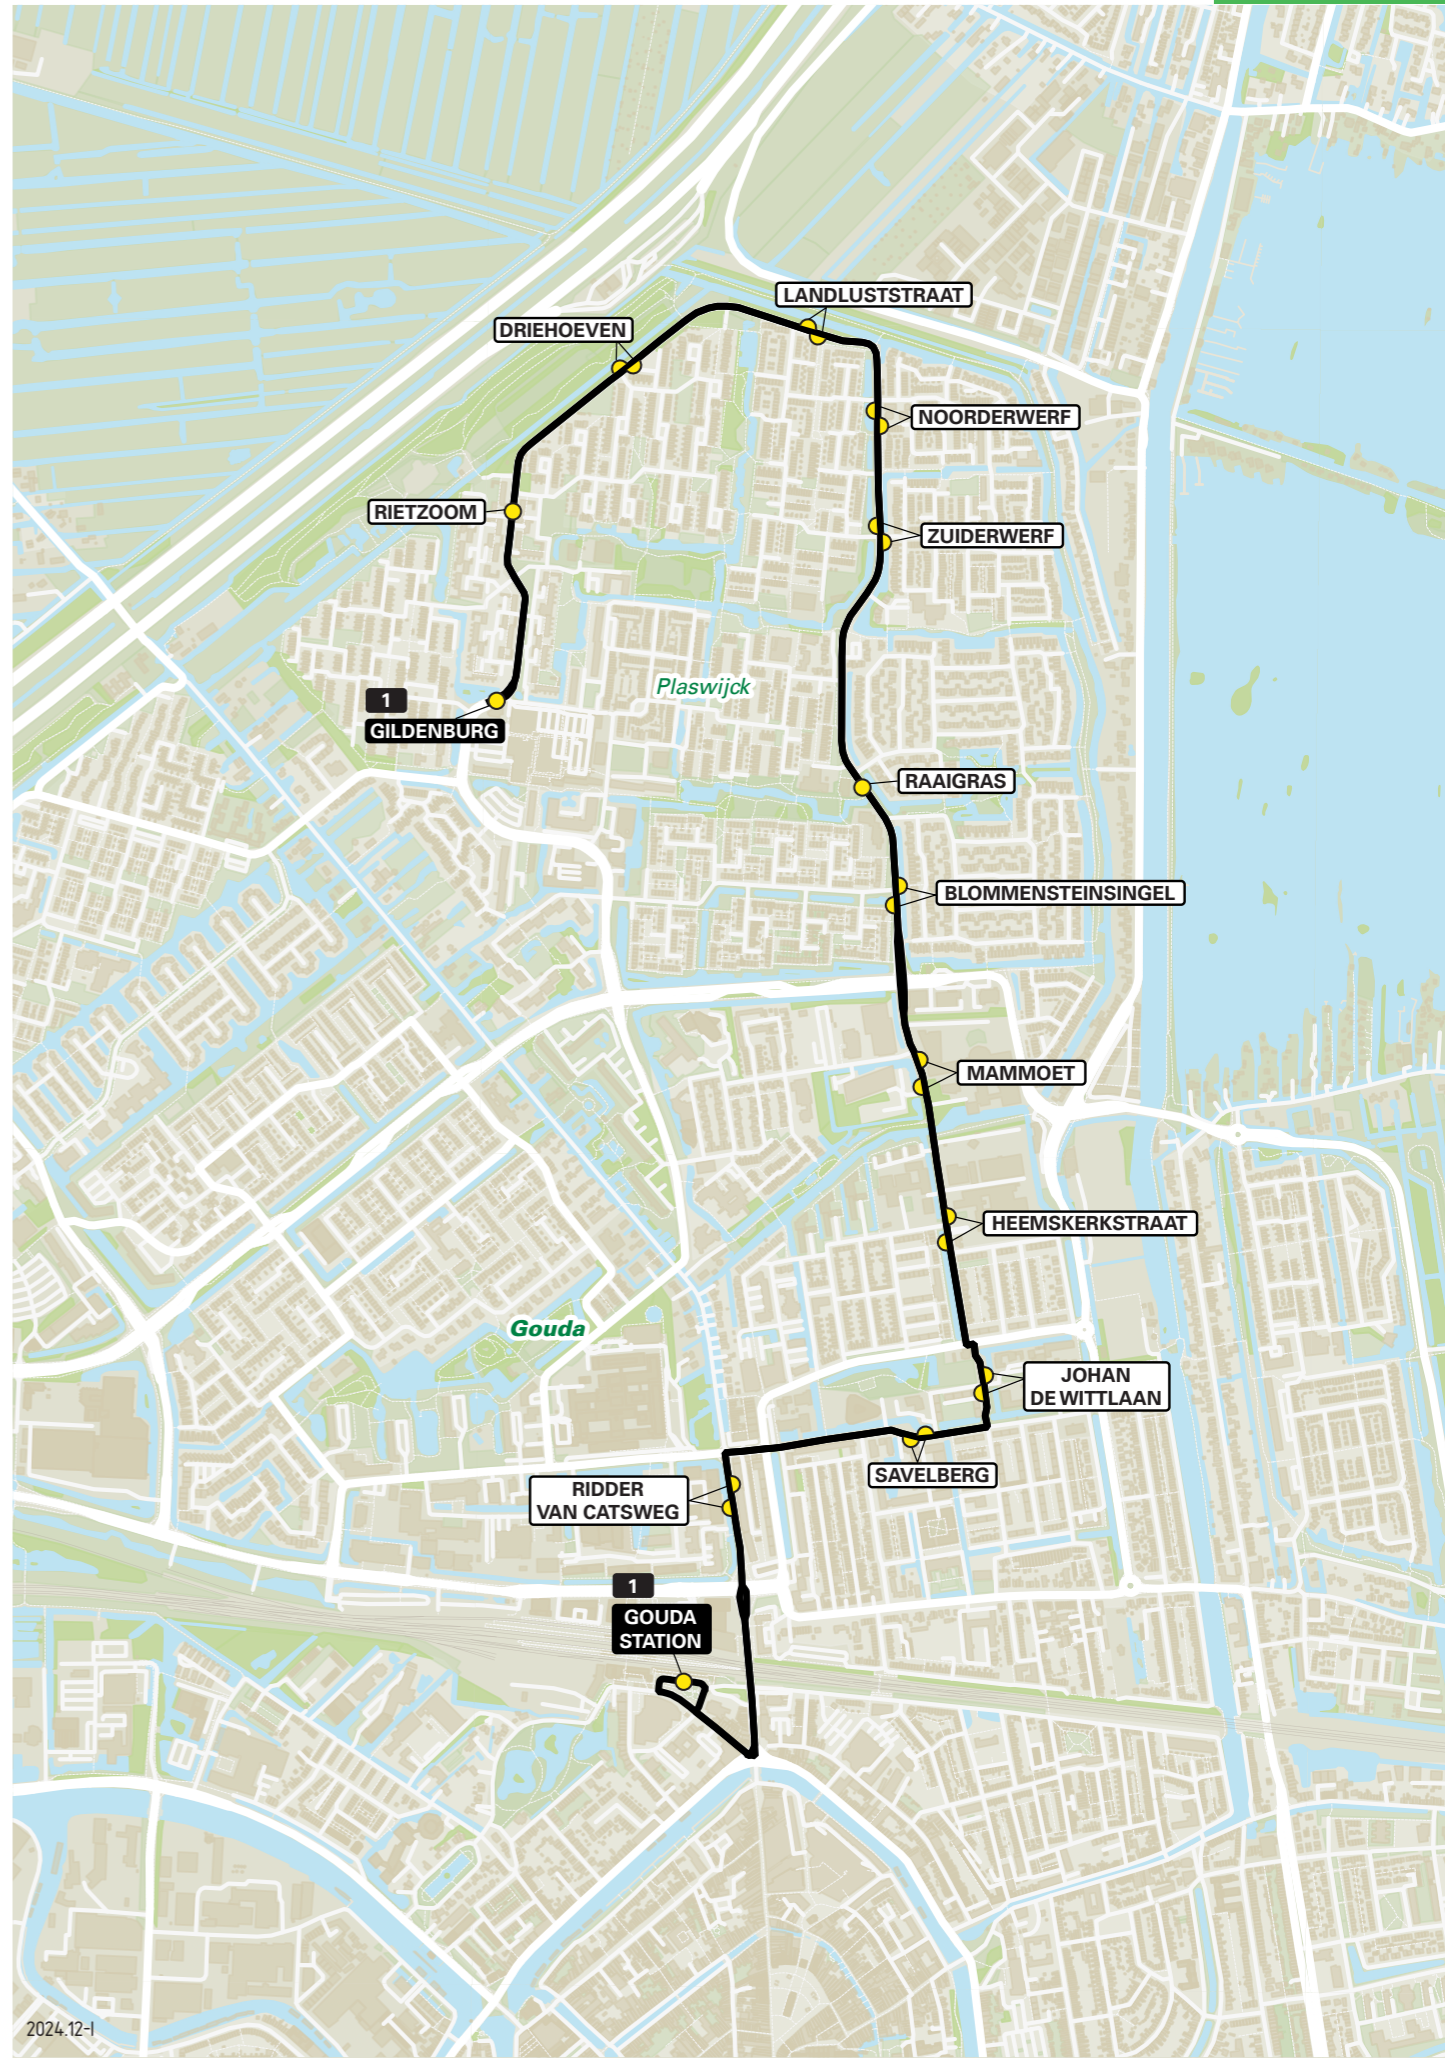

Lijn 1 van Gouda Station naar Gildenburg via Mammoet

zone	halte	route
5351	Gouda Station ©	Stationsplein
-	-	Spoorstraat
-	-	Spoortunnel
-	-	Spoorstraat
-	Ridder van Catsweg	Ridder van Catsweg
-	Savelberg	Van Limburg Stirumstraat
-	Johan de Wittlaan	Willem de Zwijgersingel
-	Heemskerkstraat	Johan de Wittlaan
-	Mammoet	Groen van Prinsterersingel
-	Blommesteinsingel	Groen van Prinsterersingel
-	Raaigras	Plaswijckweg
-	Zuiderwerf	Plaswijckweg
-	Noorderwerf	Plaswijckweg
-	Landluststraat	Plaswijckweg
-	Driehoeven	Plaswijckweg
-	Rietzoom	Plaswijckweg
-	Gildenburg	Plaswijckweg

Lijn 1 van Gildenburg naar Gouda Station via Mammoet

zone	halte	route
5351	Gildenburg ©	Plaswijckweg
-	Rietzoom	Plaswijckweg
-	Driehoeven	Plaswijckweg
-	Landluststraat	Plaswijckweg
-	Noorderwerf	Plaswijckweg
-	Zuiderwerf	Plaswijckweg
-	Raaigras	Plaswijckweg
-	Blommesteinsingel	Plaswijckweg
-	Mammoet	Groen van Prinsterersingel
-	Heemskerkstraat	Groen van Prinsterersingel
-	Johan de Wittlaan	Johan de Wittlaan
-	Savelberg	Willem de Zwijgersingel
-	Ridder van Catsweg	Van Limburg Stirumstraat
-	-	Ridder van Catsweg
-	-	Spoorstraat
-	-	Spoortunnel
-	-	Spoorstraat
-	-	Stationsplein