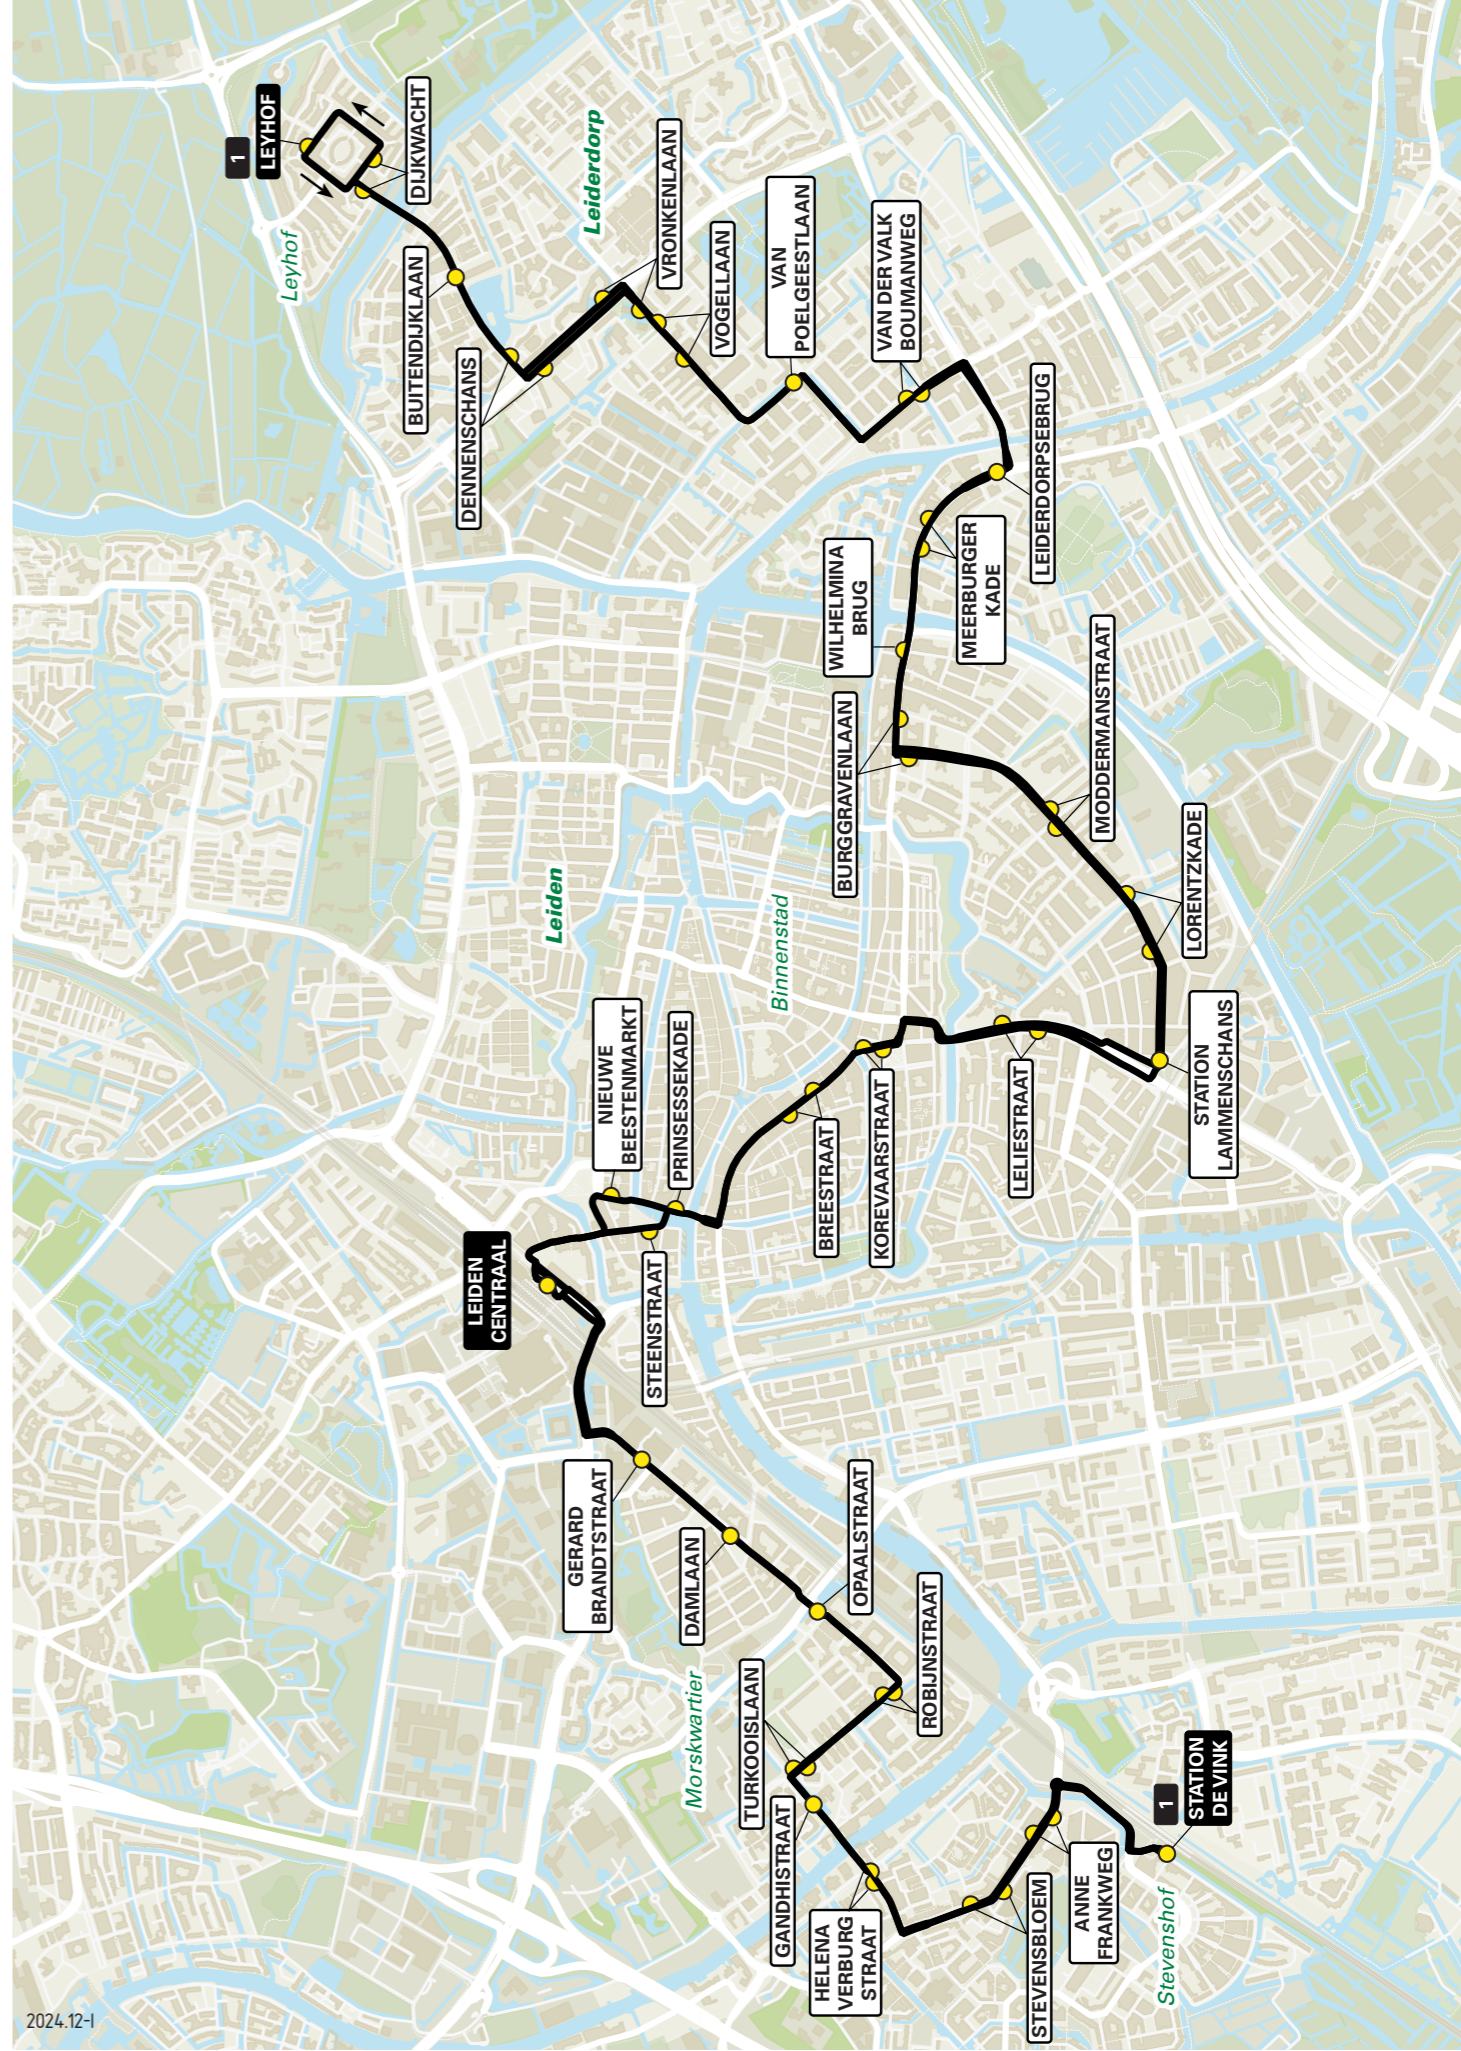

5453

Lijn 1 van Leyhof naar De Vink via Leiden CS

zone	halte	route
5453	Leyhof	Torenwacht
-	Dijkwacht	Buitenhoflaan
-	Buitendijklaan	Buitenhoflaan
-	Dennenschans	Engelendaal
-	Vronkenlaan	Vronkenlaan
-	Vogellaan	Vronkenlaan
-	Van Poelgeestlaan	Van Poelgeestlaan
-	-	Laan van Ouderzorg
-	-	Van der Valk Boumanweg
-	-	Persant Snoepweg
-	-	Hoge Rijndijk
-	-	Hoge Rijndijk
-	-	Hoge Rijndijk
-	-	Burggravenlaan
-	-	Burggravenlaan
-	-	De Sitterlaan
-	-	De Sitterlaan
-	-	Lammenschansweg
-	-	Geregracht
-	-	Oranjeboomstraat
-	-	Levendaal
-	-	Korevaarstraat
-	-	Breestraat
-	-	Kort Rapenburg
-	-	Prinsessekade
-	-	Turfmarkt
-	-	Nieuwe Beestenmarkt
-	-	2e Binnenvestgracht
-	-	Stationsweg
-	-	Stationsplein
-	-	Plesmanlaan
-	-	Vondellaan
-	-	Damlaan
-	-	Damlaan
-	-	Diamantlaan
-	-	Smaragdlaan
-	-	Smaragdlaan
-	-	Agaatlaan
-	-	Stevensbrug
-	-	Helena Verburgstraat
-	-	Stevensbloem
-	-	Stevenshofdreef
-	-	Dobbedreef
-	-	Alexandrine Tinneplein
-	-	Annie Romeinsingel
-	-	Station De Vink

augustus 2025

Concessie Zuid-Holland-Noord

2024.12-1