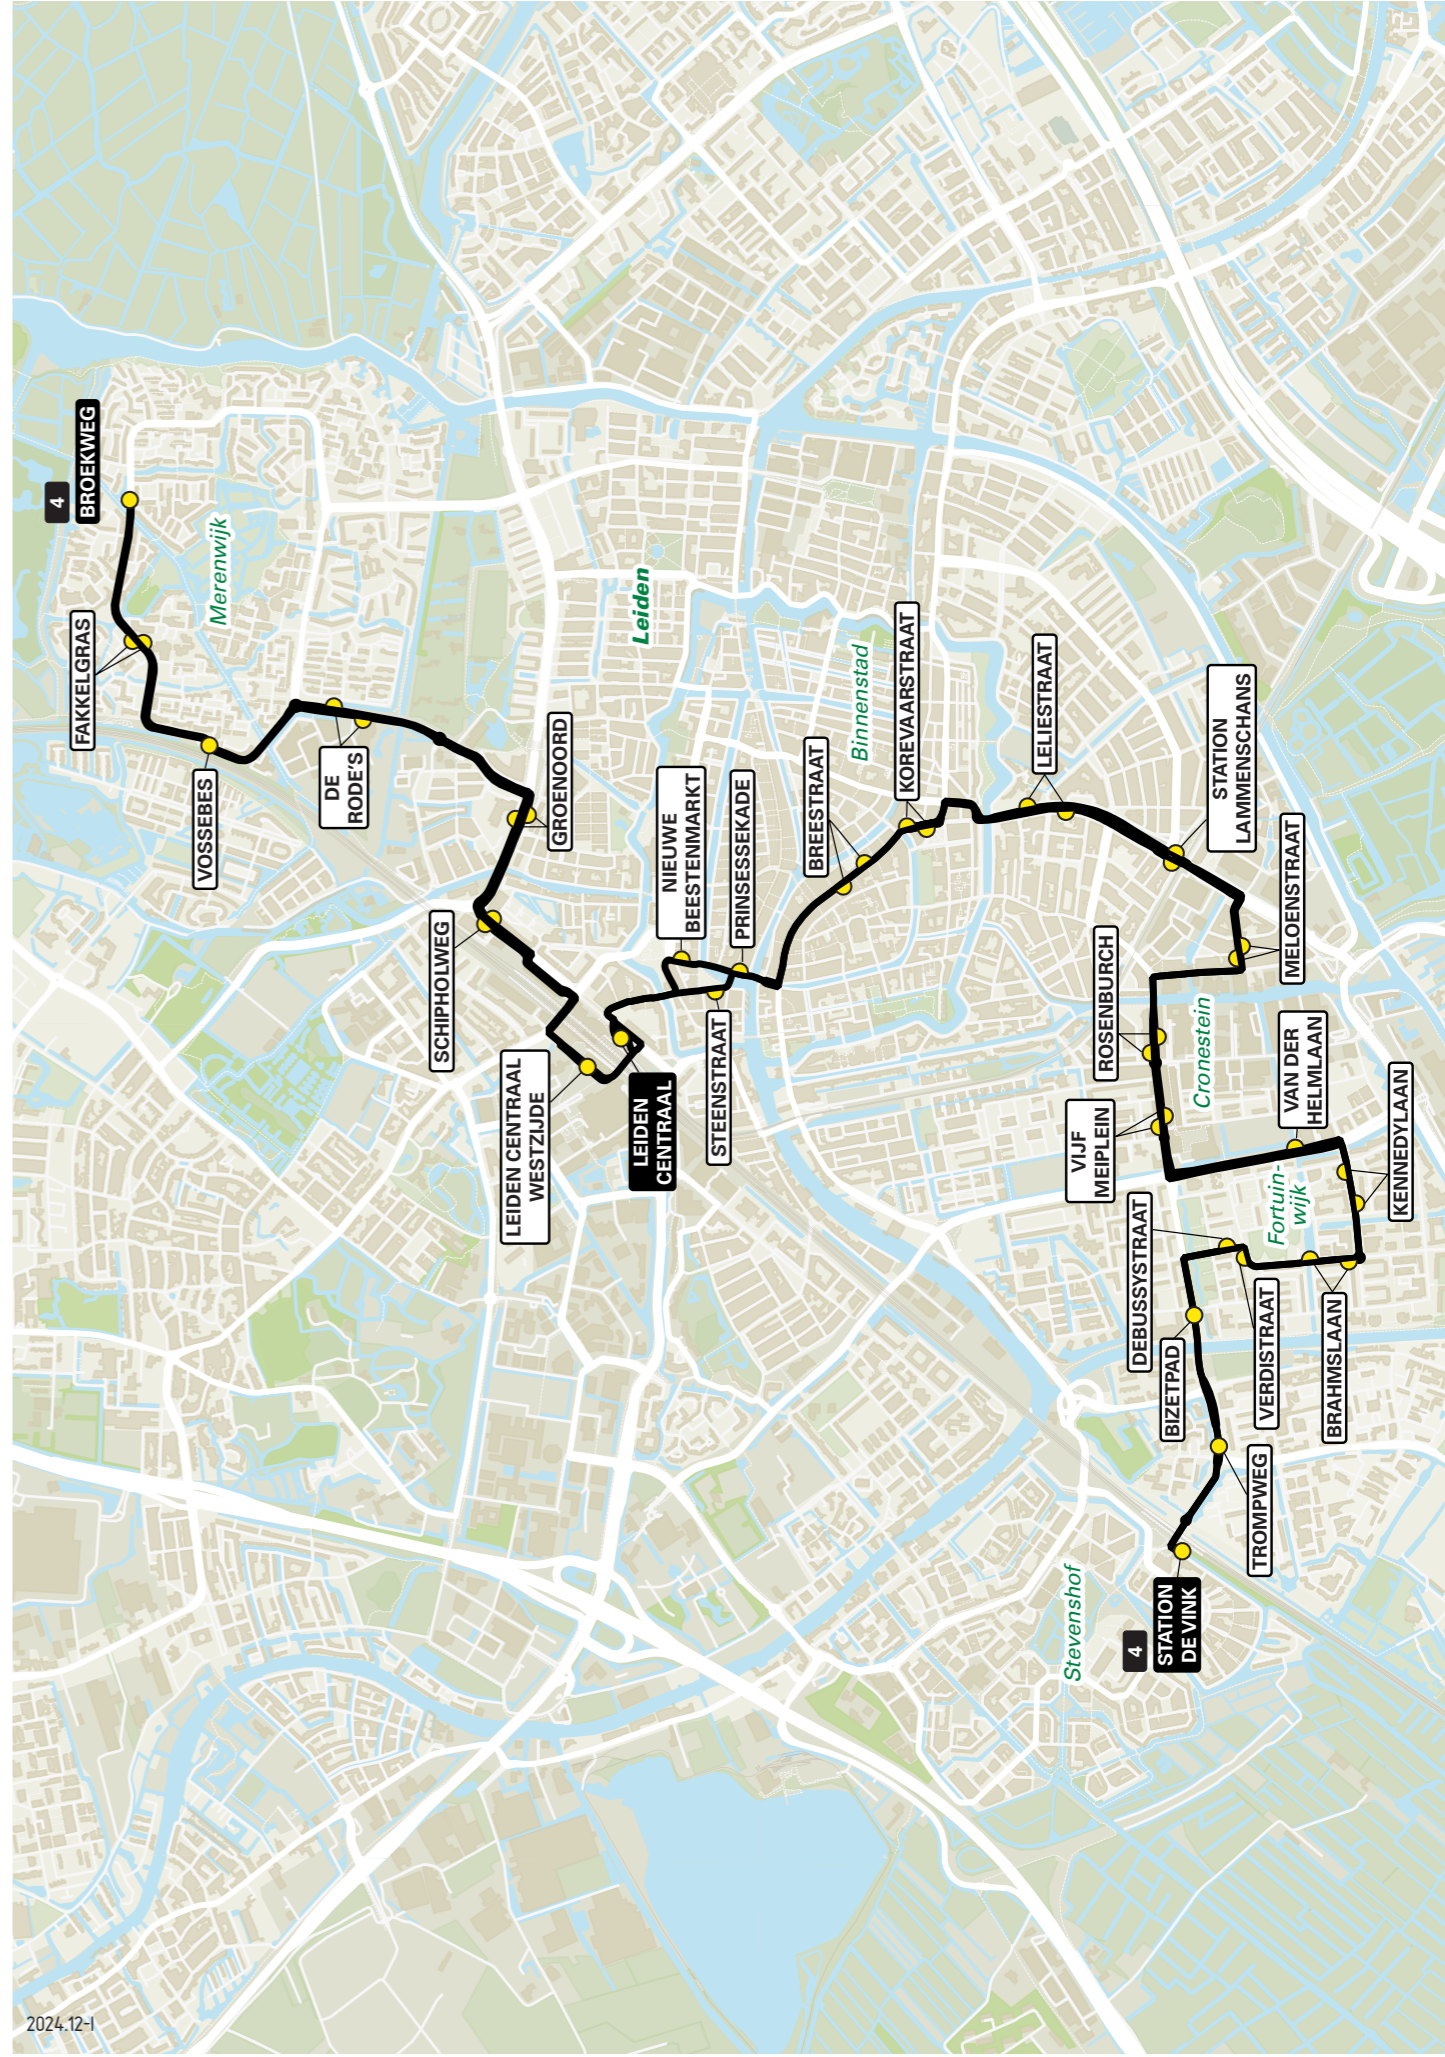

zone	halte	route
5444	Station De Vink	Annie Romeinsingel
5433	-	Alexandrine Tinneplein
	-	Trompplein
	-	Trompweg
	-	Vijf Meilaan
5444	Bizetpad	Vijf Meilaan
	-	Debussystraat
	-	Verdistraat
	-	Brahmslaan
	-	Kennedylaan
	-	Van der Helmlaan
	-	Vijf Meiplein
	-	Rosenburch
	-	Meloenstraat
	-	Station Lammenschans
	-	Leliestraat
	-	Korevaarstraat
	-	Breestraat
	-	Prinsessekade
	-	Turfmarkt
	-	Nieuwe Beestenmarkt
	-	2e Binnenvestgracht
	-	Stationsweg
	-	Station Leiden Centraal - halte E
	-	Joop Walenkamptunnel
	-	Bargelaan
	-	Rijnsburgerweg
	-	Dellaertweg
	-	Schipholweg
	-	Ypenburgbocht
	-	Willem de Zwijgerlaan
	-	Gooimeerlaan
	-	Gooimeerlaan
	-	Veluwemeerlaan
	-	Veluwemeerlaan

Lijn 4 van De Vink naar Merenwijk via Leiden CS

zone	halte	route
5444	Broekweg	Veluwemeerlaan
	-	Veluwemeerlaan
	-	Gooimeerlaan
	-	Gooimeerlaan
	-	Willem de Zwijgerlaan
	-	Ypenburgbocht
	-	Schipholweg
	-	Dellaertweg
	-	Rijnsburgerweg
	-	Bargelaan
	-	Joop Walenkamptunnel
	-	Stationsplein
	-	Stationsweg
	-	Steenstraat
	-	Prinsessekade
	-	Kort Rapenburg
	-	Breestraat
	-	Korevaarstraat
	-	Levendaal
	-	Oranjeboomstraat
	-	Geregracht
	-	Lammenschansweg
	-	Lammenschansweg
	-	Tomatenstraat
	-	Zoeterwoudseweg
	-	Vrijheidslaan
	-	Vijf Meilaan
	-	Churchillaan
	-	Kennedylaan
	-	Brahmslaan
	-	Verdistraat
	-	Debussystraat
	-	Vijf Meilaan
	-	Vijf Meilaan
	-	Trompweg
	-	Trompplein
	-	Alexandrine Tinneplein
	-	Annie Romeinsingel

2024.12-1

Concessie Zuid-Holland-Noord

augustus 2025