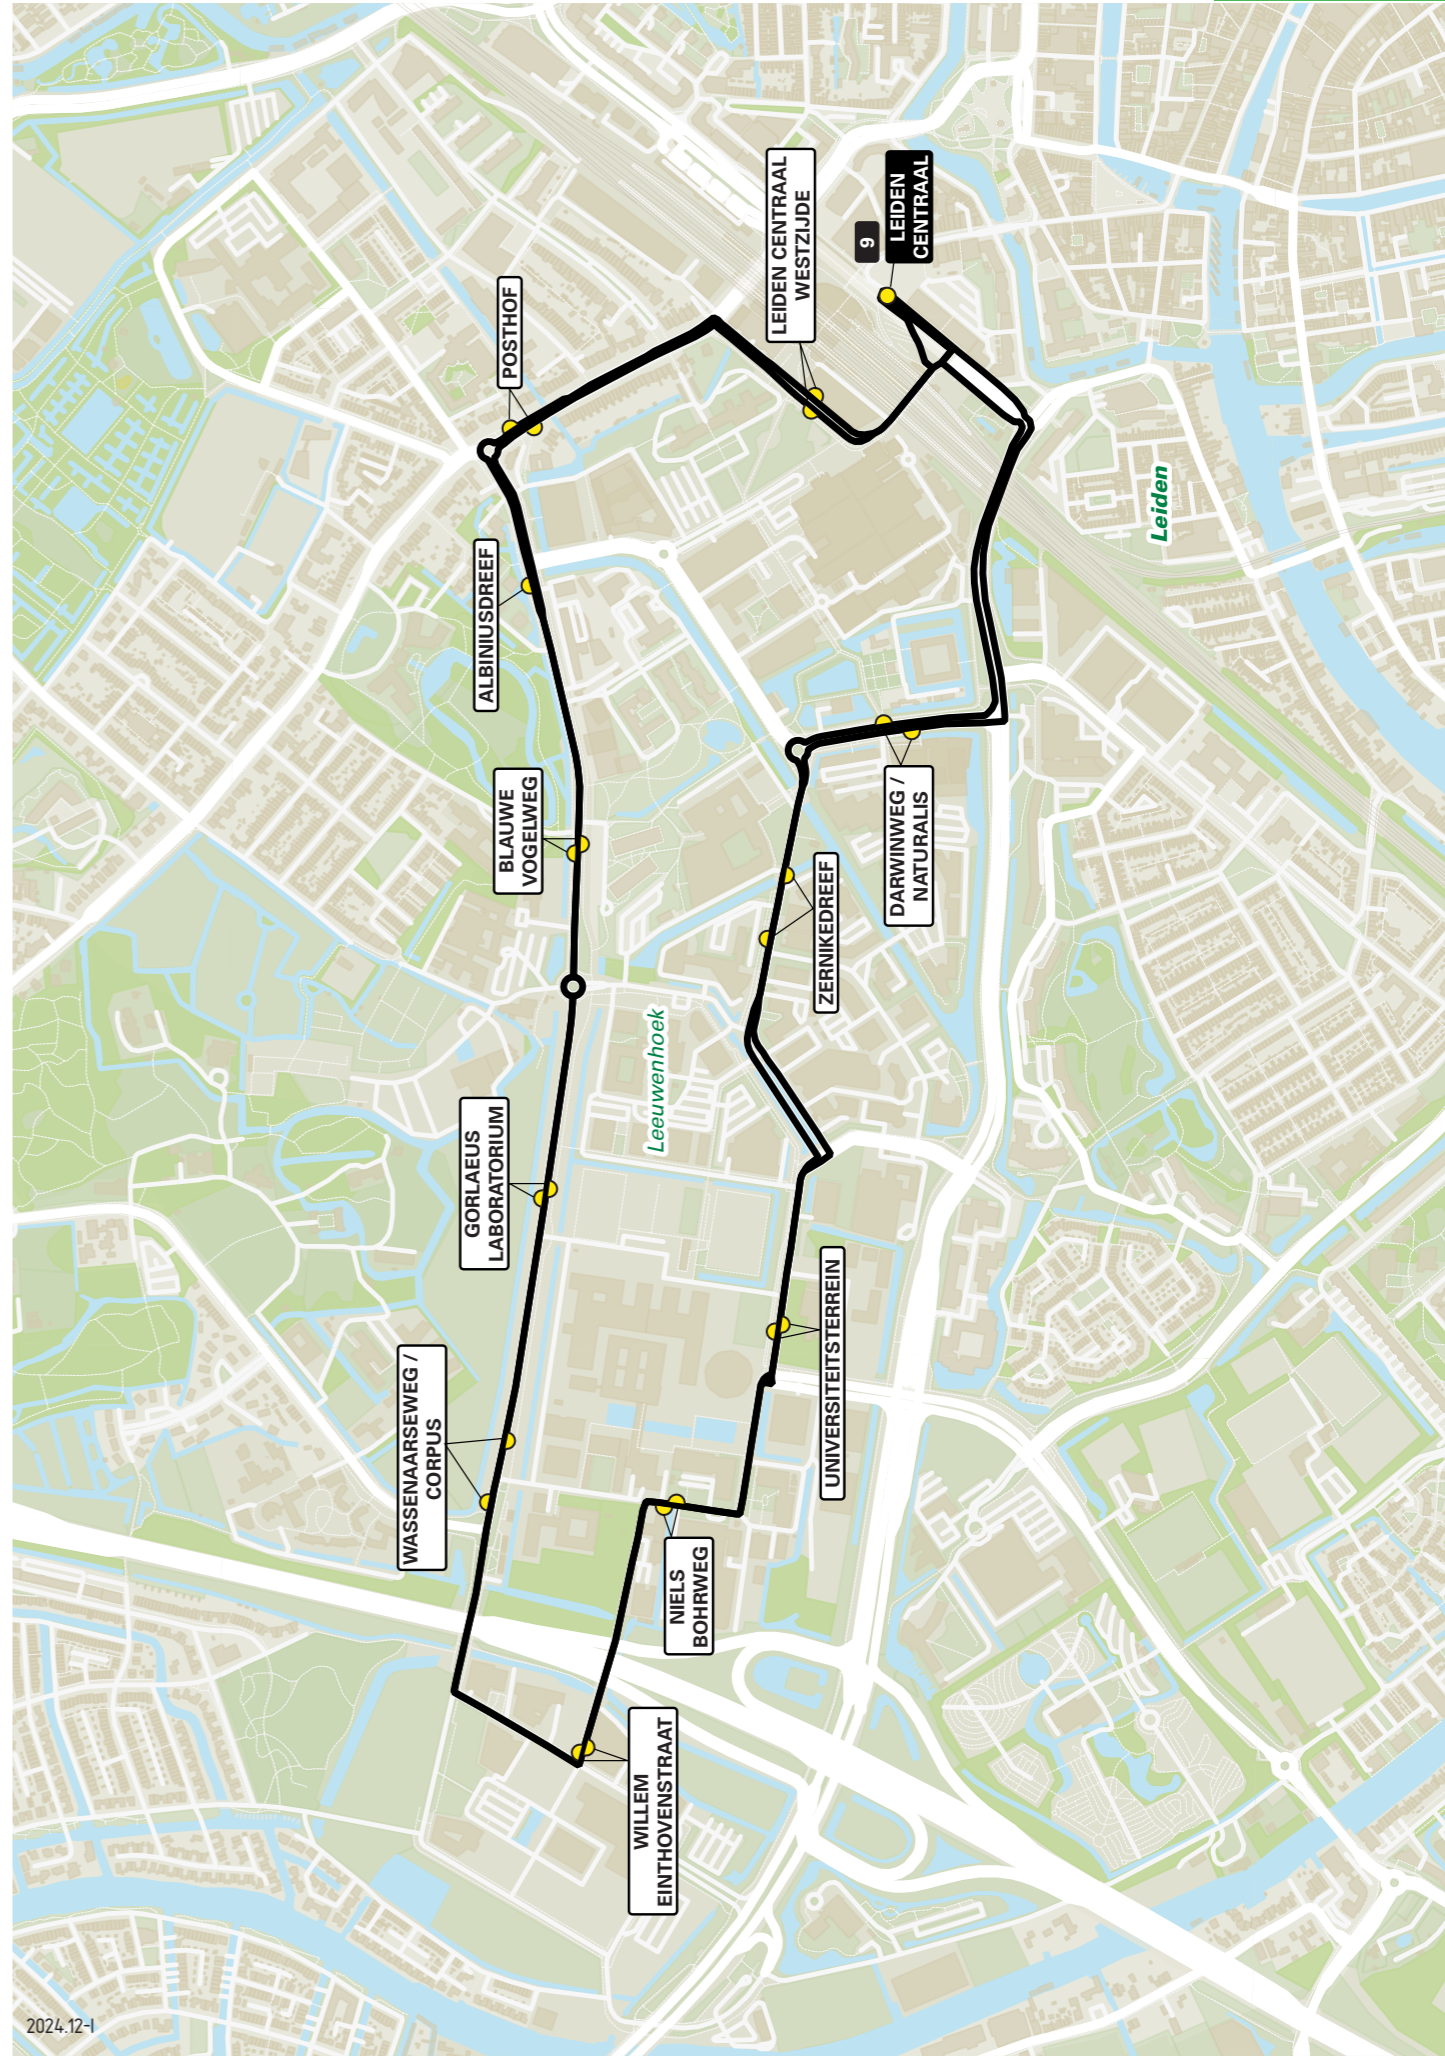

**Lijn 9** van Leiden CS naar Bio Science Park (ochtendroute)

zone	halte	route
5444	Station Leiden Centraal - halte B ©	Stationsplein Plesmanlaan Darwinweg Zernikedreef Einsteinweg Niels Bohrweg Robert Boyleweg Willem Einthovenstraat
5455	-	Wassenaarseweg / Corpus Gorlaeus Laboratorium Blauwe Vogelweg Posthof Leiden CS Westzijde
5444	Station Leiden Centraal	Stationsplein Joop Walenkamptunnel

**Lijn 9** van Leiden CS naar Bio Science Park (middagroute)

zone	halte	route
5444	Station Leiden Centraal - halte B ©	Stationsplein Joop Walenkamptunnel Bargelaan Rijnsburgerweg Wassenaarseweg Wassenaarseweg Wassenaarseweg Willem Einthovenstraat
5455	-	Robert Boyleweg Niels Bohrweg Niels Bohrweg Einsteinweg Zernikedreef Darwinweg Plesmanlaan
5444	Station Leiden Centraal	Stationsplein

2024.12-1

augustus 2025