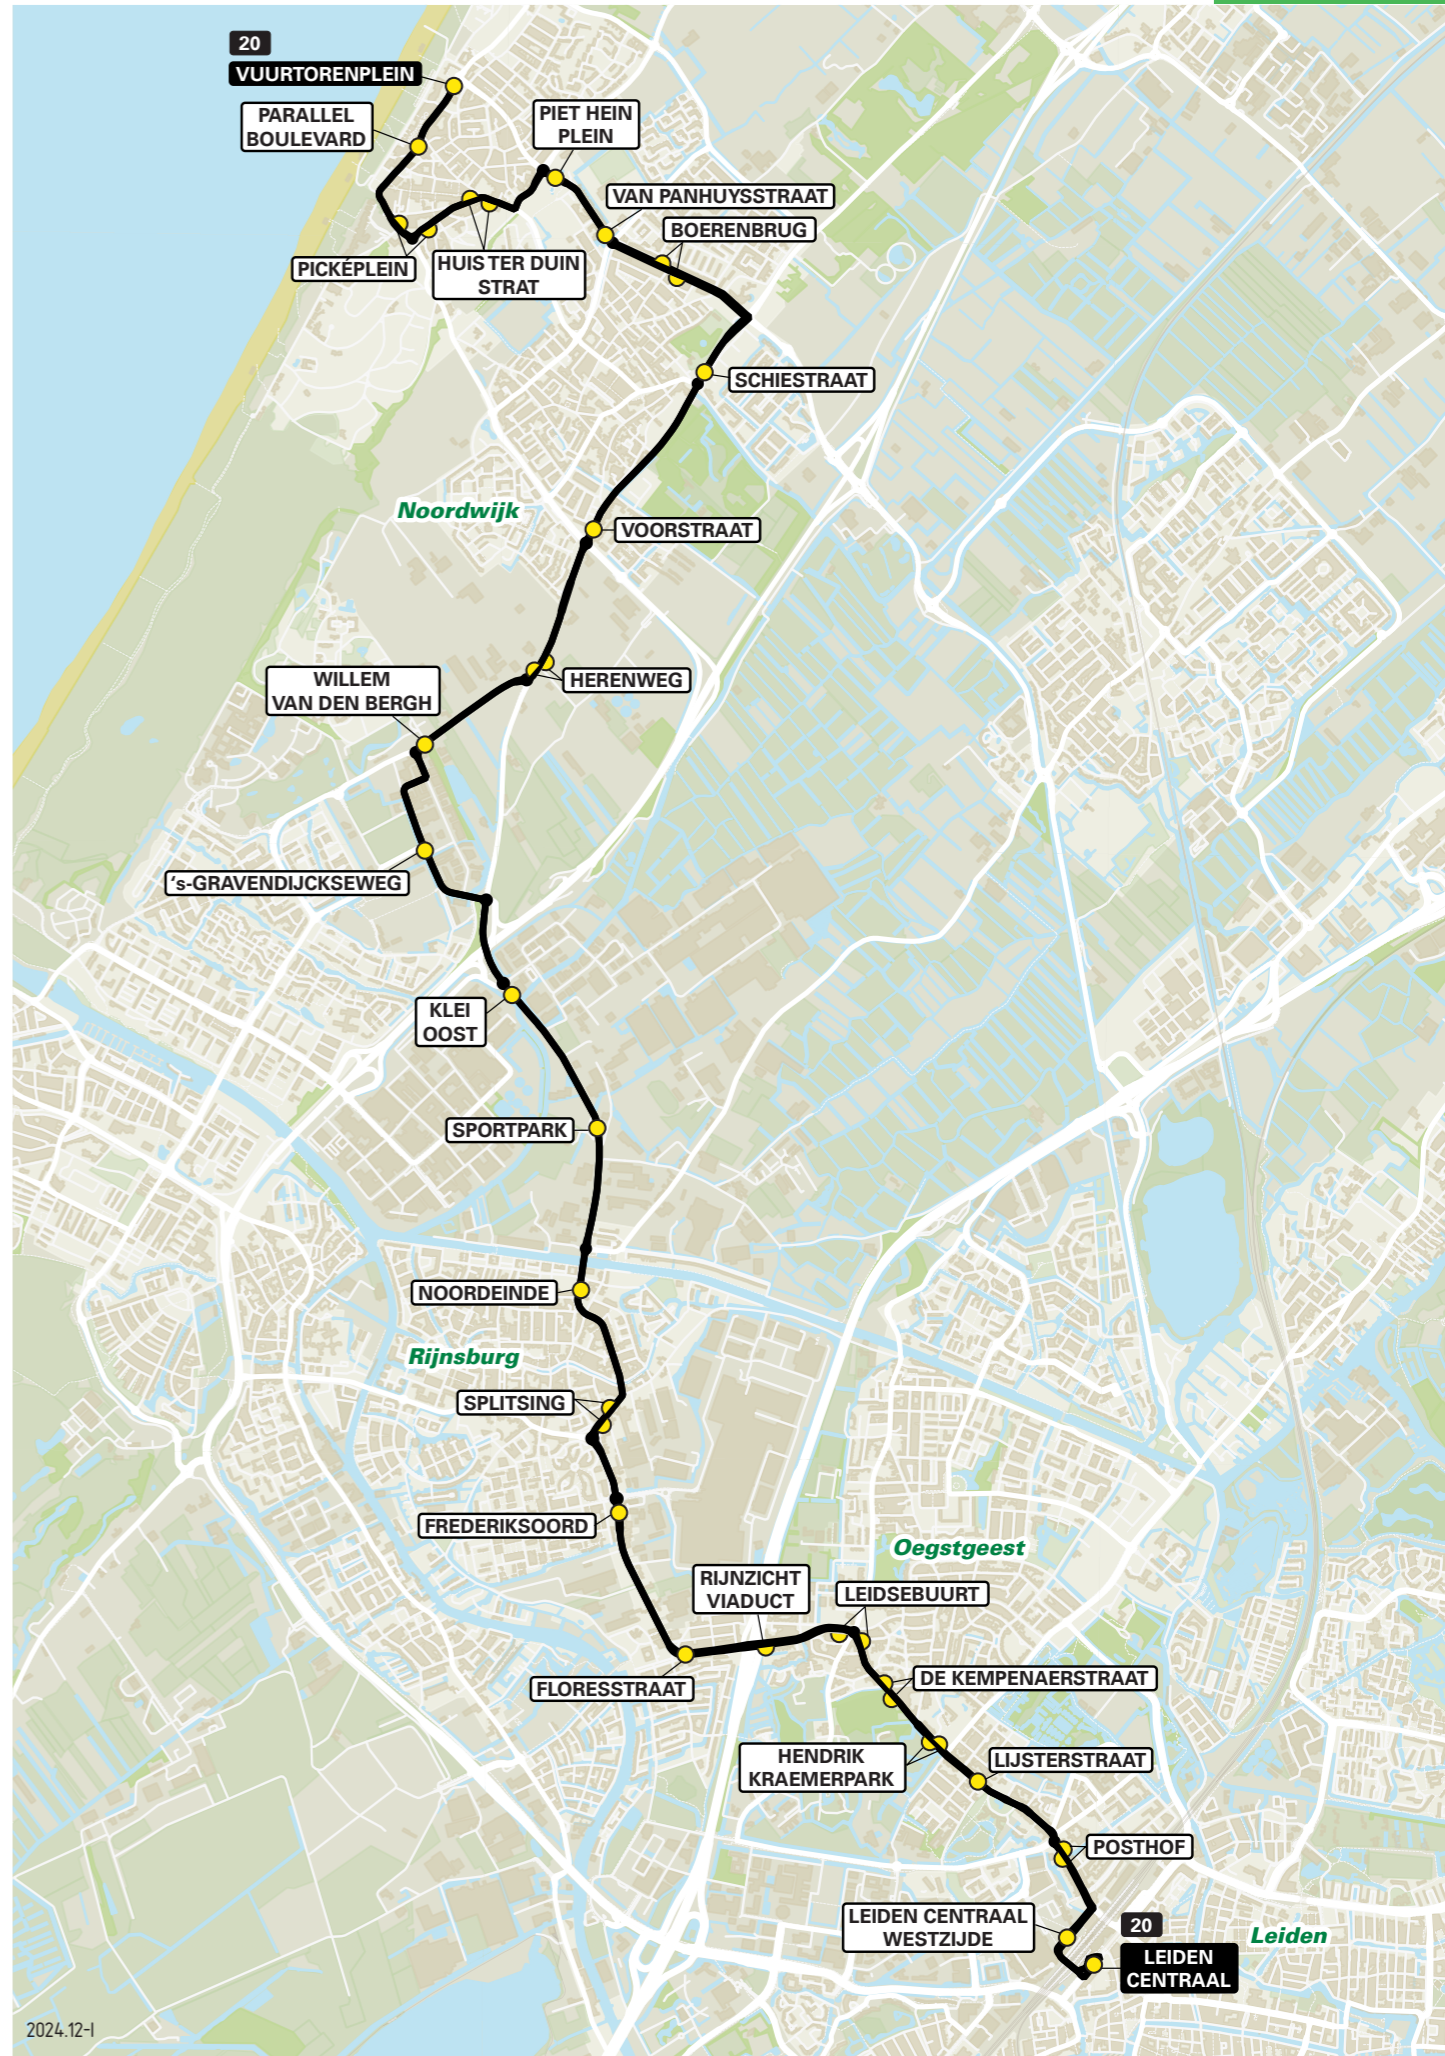

Lijn 20 van Leiden naar Noordwijk via Oegstgeest

zone	halte	route
5444	Station Leiden Centraal - halte D ©	Stationsplein Joop Walenkamptunnel Bargelaan Rijnsburgerweg Rijnsburgerweg Leidsestraatweg Geversstraat Geversstraat Willibrordrotonde Rijnzichtweg Rijnsburgerweg Oegstgeesterweg Brouwerstraat Noordwijkerweg Noordwijkerweg Rijnsburgerweg 's-Gravendijkseweg Keyerswey Zwarteweg Herenweg Herenweg Nieuwe Offemweg Gooweg Van de Mortelstraat Van Panhuysstraat Van Panhuysstraat Duinweg Nieuwe Zeeweg Huis ter Duinstraat Picképlein De Grent Palaceplein Parallel Boulevard Parallel Boulevard
5455	Leiden CS Westzijde Posthof Lijsterstraat Hendrik Kraemerpark De Kempenaerstraat Leidsebuurt	Leiden CS Westzijde Posthof Lijsterstraat Hendrik Kraemerpark De Kempenaerstraat Leidsebuurt
5456	Noordeinde Sportpark Klei-Oost 's-Gravendijkseweg	Noordeinde Sportpark Klei-Oost 's-Gravendijkseweg
5466	Willem van den Bergh Herenweg Voorstraat	Willem van den Bergh Herenweg Voorstraat
	Schiestraat Boerenburg Van Panhuysstraat Piet Heinplein	Schiestraat Boerenburg Van Panhuysstraat Piet Heinplein
	Huis ter Duinstraat Picképlein	Huis ter Duinstraat Picképlein
	Parallel Boulevard Vuurtorenplein	Parallel Boulevard Vuurtorenplein

2024.12-1