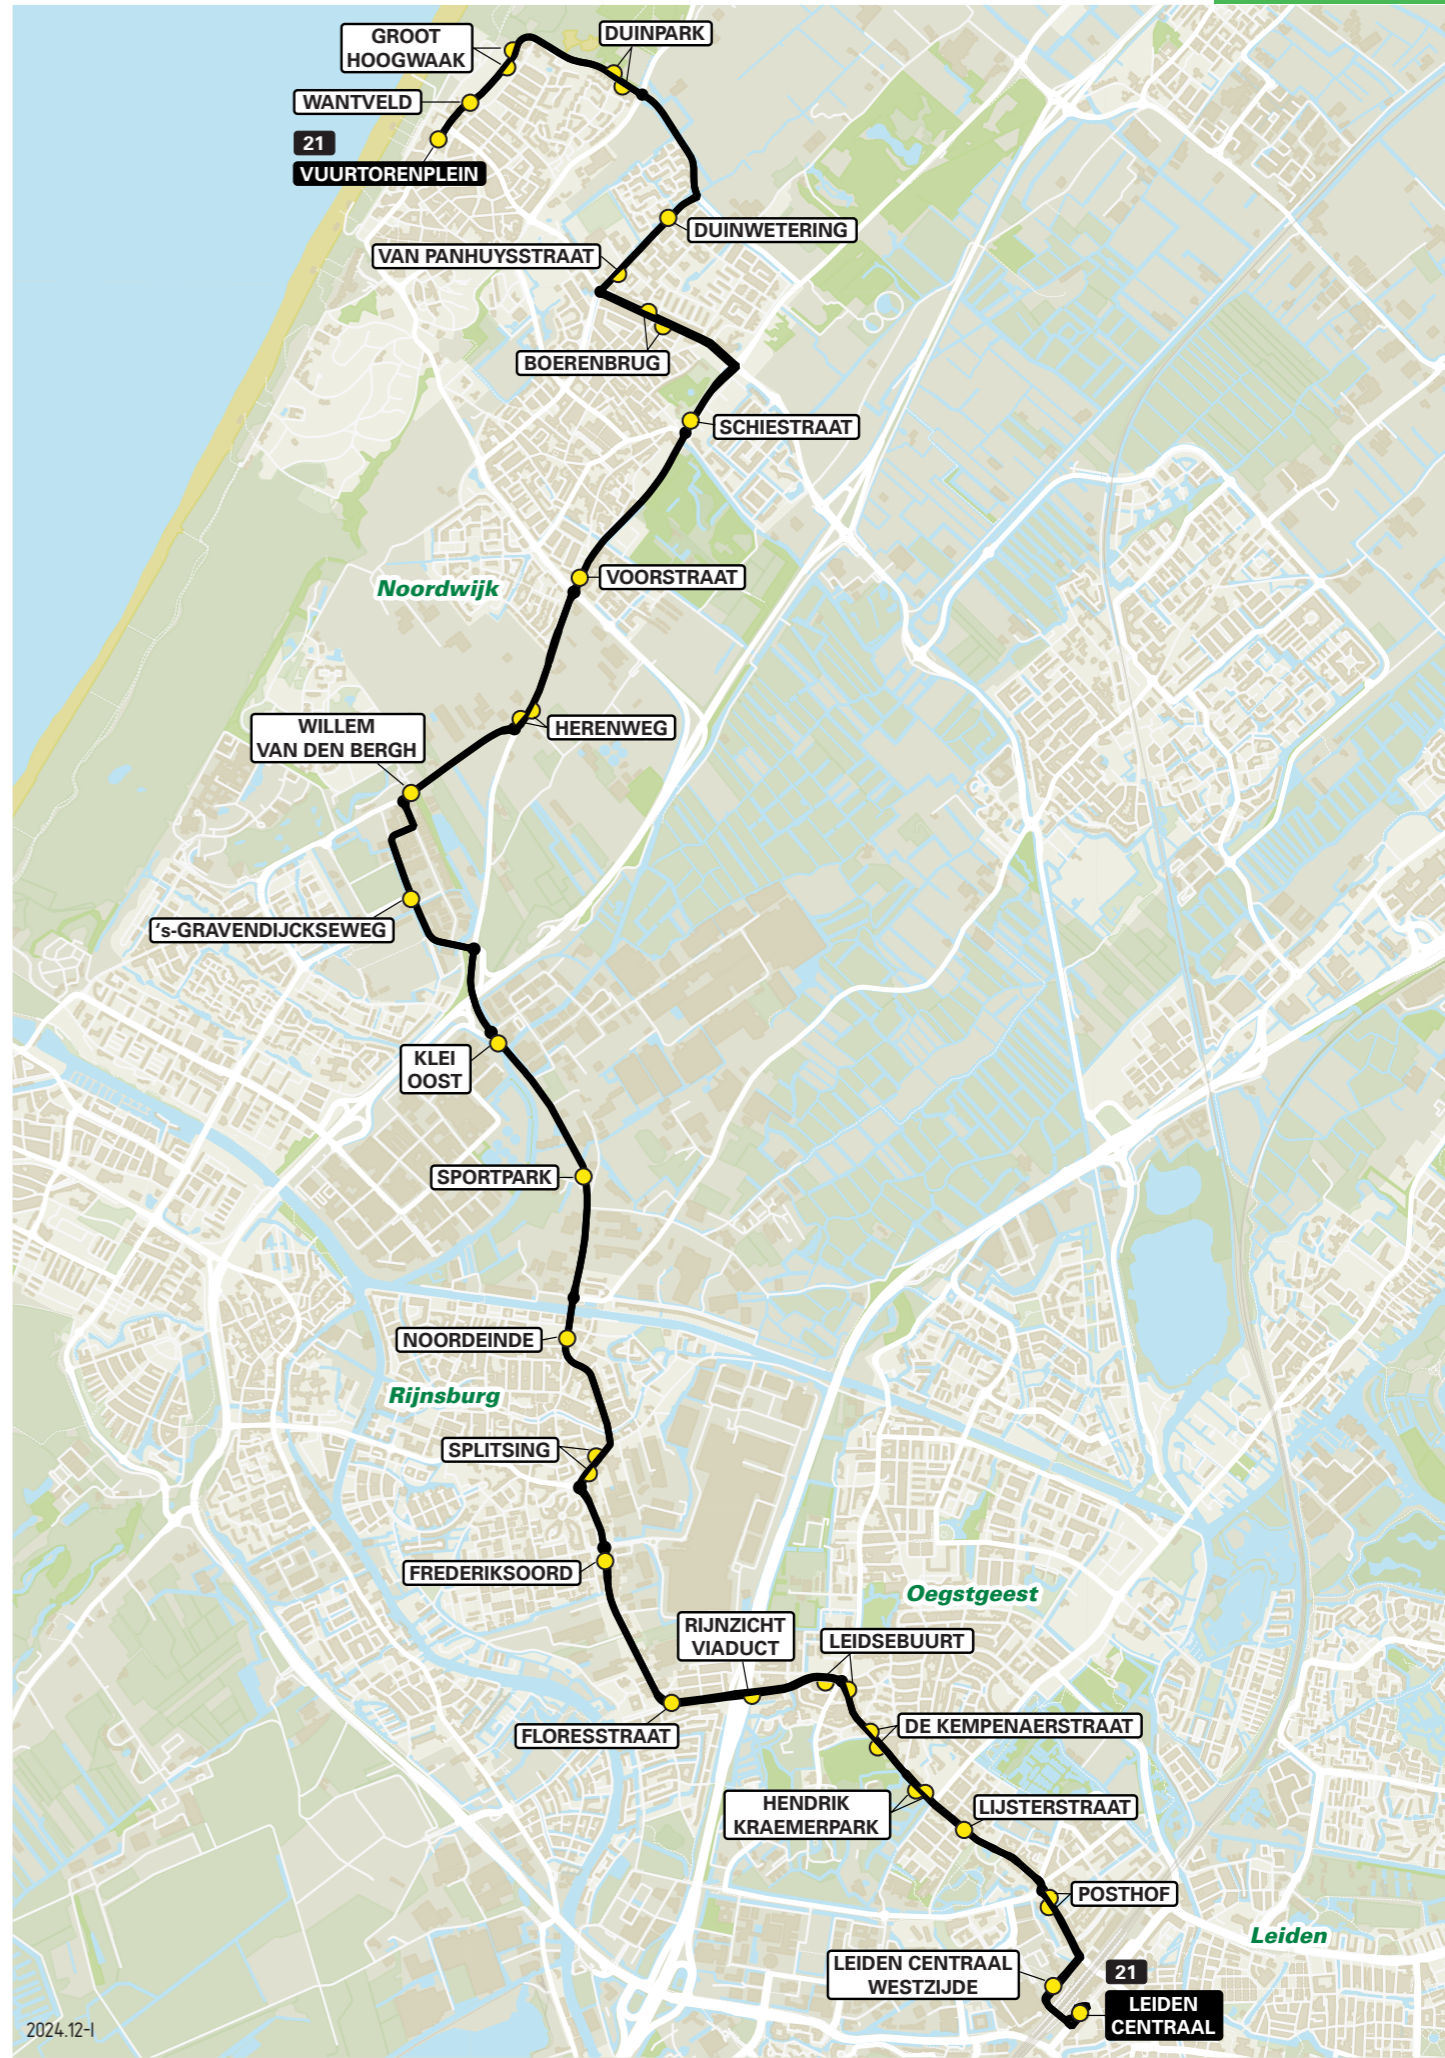

zone	halte	route
5444	Station Leiden Centraal - halte D ©	Joop Walenkamptunnel Bargelaan Rijnsburgerweg Rijnsburgerweg Leidsestraatweg Geversstraat Geversstraat Willibrordronde Rijnzichtweg Rijnsburgerweg Oegstgeesterweg Brouwerstraat Noordwijkerweg Noordwijkerweg Rijnsburgerweg 's-Gravendijkseweg Keyersweg Zwartweg Herenweg Herenweg Nieuwe Offemweg Goeweg Van de Mortelstraat Duinwetering Duinwetering Northgodreef Northgodreef Wantveld Vuurtorenplein Parallel Boulevard
5455	Leiden CS Westzijde Posthof Lijsterstraat Hendrik Kraemerpark De Kempenaerstraat Leidsebuurt	Leiden CS Westzijde Posthof Lijsterstraat Hendrik Kraemerpark De Kempenaerstraat Leidsebuurt Nieuwe Offemweg Herenweg Herenweg Zwartweg Keyersweg 's-Gravendijkseweg Rijnsburgerweg Oegstgeesterweg Brouwerstraat Noordwijkerweg Noordwijkerweg Rijnsburgerweg 's-Gravendijkseweg Keyersweg Zwartweg Herenweg Herenweg Nieuwe Offemweg Goeweg Van de Mortelstraat Duinwetering Duinwetering Northgodreef Northgodreef Wantveld Vuurtorenplein Parallel Boulevard
5456	Noordeinde Sportpark Klei-Oost 's-Gravendijkseweg	Noordeinde Sportpark Klei-Oost 's-Gravendijkseweg Nieuwe Offemweg Herenweg Herenweg Zwartweg Keyersweg 's-Gravendijkseweg Rijnsburgerweg Oegstgeesterweg Brouwerstraat Noordwijkerweg Noordwijkerweg Rijnsburgerweg 's-Gravendijkseweg Keyersweg Zwartweg Herenweg Herenweg Nieuwe Offemweg Goeweg Van de Mortelstraat Duinwetering Duinwetering Northgodreef Northgodreef Wantveld Vuurtorenplein Parallel Boulevard
5466	Willem van den Bergh Herenweg Voorstraat	Willem van den Bergh Herenweg Herenweg Zwartweg Keyersweg 's-Gravendijkseweg Rijnsburgerweg Oegstgeesterweg Brouwerstraat Noordwijkerweg Noordwijkerweg Rijnsburgerweg 's-Gravendijkseweg Keyersweg Zwartweg Herenweg Herenweg Nieuwe Offemweg Goeweg Van de Mortelstraat Duinwetering Duinwetering Northgodreef Northgodreef Wantveld Vuurtorenplein Parallel Boulevard

2024.12-1