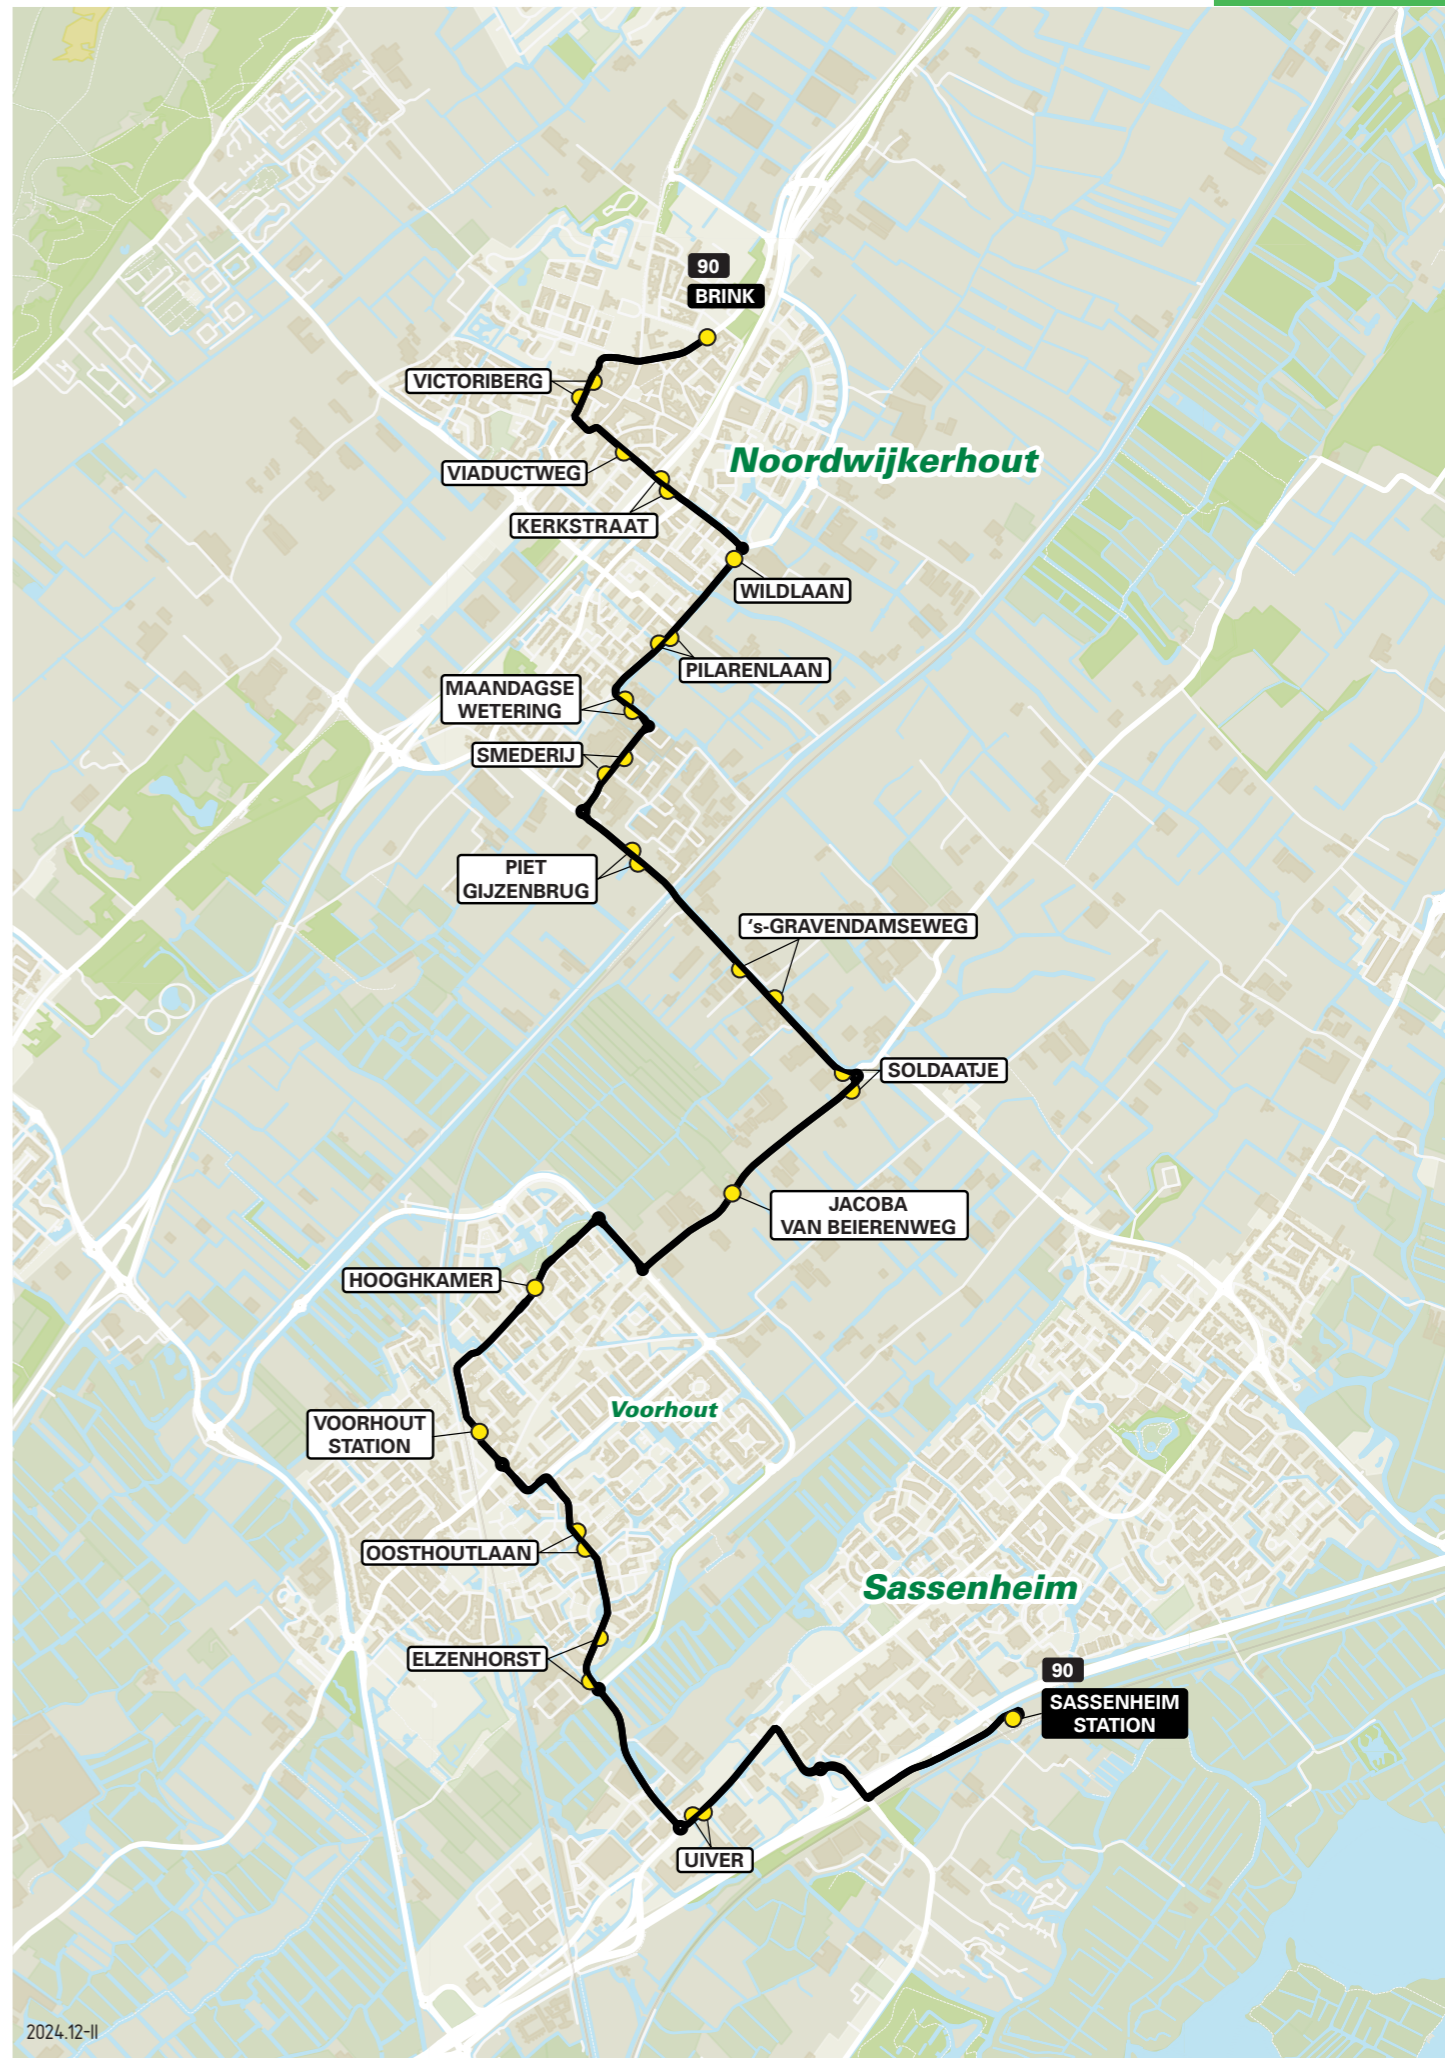

**Lijn 90** van Noordwijkerhout naar Sassenheim via Voorhout

zone	halte	route
5556	Brink © Victoriberg	Herenweg Victoriberg Kerkeland
	-	Dorpsstraat
	-	Viaductweg Kerkstraat
	-	Wildlaan Maandagsewetering Maandagsewetering
	-	Gieterij Gieterij
5465	-	's-Gravendamseweg 's-Gravendamseweg 's-Gravendamseweg
	-	Soldaatje Jacoba van Beierenweg
	-	Bollendreef Componistenlaan Componistenlaan
	-	Schoutenlaan Oosthoutlaan Oosthoutlaan
	-	Rijksstraatweg Rijksstraatweg
	-	Warmonderweg Stationslaan Stationsplein
5554	-	Uiver Sassenheim Station

**Lijn 90** van Sassenheim naar Noordwijkerhout via Voorhout

zone	halte	route
5554	Sassenheim Station ©	Stationsplein
5465	-	Warmonderweg Rijksstraatweg
	-	Oosthoutlaan Oosthoutlaan
	-	Schoutenlaan Componistenlaan Componistenlaan
	-	Bollendreef Jacoba van Beierenweg Jacoba van Beierenweg
5556	-	Jacoba van Beierenweg 's-Gravendamseweg 's-Gravendamseweg
	-	Soldaatje Piet Gijzenbrug Smederij
	-	Maandagse Wetering Pilarenlaan Wildlaan
	-	Kerkstraat Viaductweg Dorpsstraat
	-	Kerkeland Victoriberg Herenweg