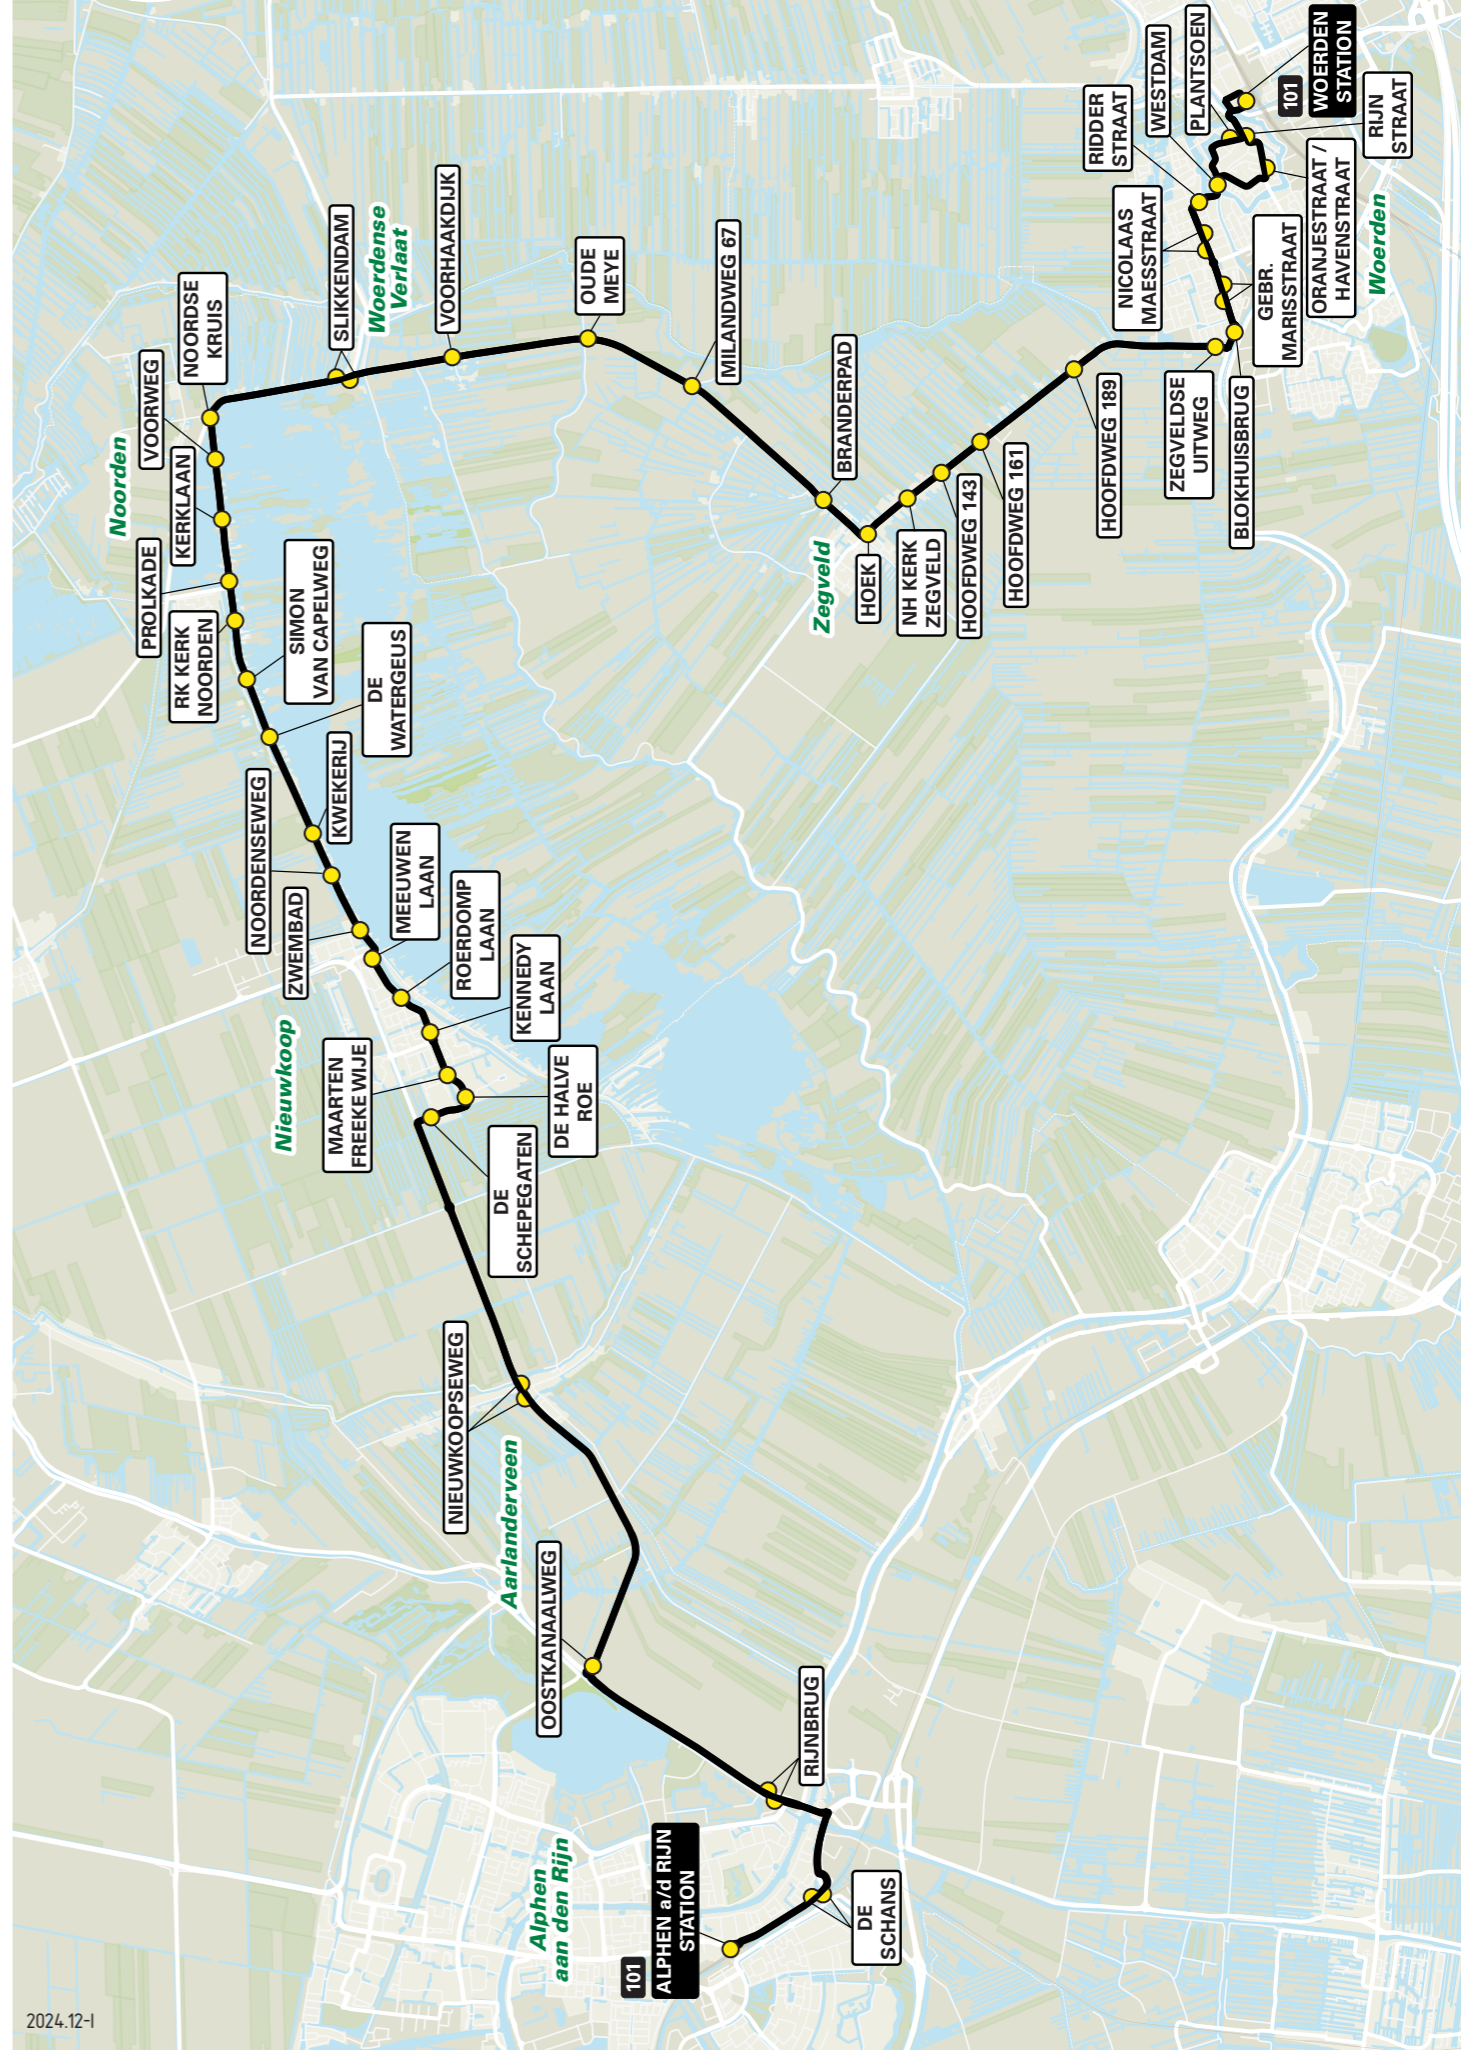

Lijn 101 van Woerden naar Alphen aan den Rijn

zone	halte	route
5140	Woerden Station	Stationsplein-Noord
		Spoorlaan
		Johan van Oldenbarnevelilaan
		Utrechtsestraatweg
		Stationsweg
		Oostdam
		Plantsoen
		Hogewal
		Torenwal
		Ravelijnsingel
		Westdam
		Zandwijsingel
		Rembrandtlaan
		Rembrandtlaan
		Rembrandtlaan
		Leidsestraatweg
5159	Zegveldse Uitweg	Zegveldse Uitweg
	Hoofdweg	Hoofdweg
	Hoofdweg 189	Hoofdweg
	Hoofdweg 161	Hoofdweg
	Hoofdweg 143	Hoofdweg
	N.H.Kerk	Hoofdweg
	Hoek	Hoofdweg
5943	Branderpad	Milandweg
	Milandweg 67	Milandweg
	Oude Meye	Milandweg
	Voorhaakdijk	Milandweg
	Slikkendam	Uitweg
		Uitweg
		Voorweg
		Voorweg
		Voorweg
		Voorweg
		Voorweg
		Simon van Capelweg
		Simon van Capelweg
		Simon van Capelweg
		Simon van Capelweg
5963	De Watergeus	Noordenseweg
	Kwekerij	Noordenseweg
		Noordenseweg
	Zwembad	Noordenseweg
		Nieuwveenseweg
		Achterweg
		Achterweg
		Achterweg
		Churchilllaan
		Churchilllaan
		Het Lange Stuk
5973	De Schepegaten	Provincialeweg
		Nieuwkoopseweg
		Nieuwkoopseweg
5472	Rijnbrug	Oostkanaalweg
		Rijnbrug
		De Schans
		Prins Bernhardlaan
		Stationsplein

Concessie Zuid-Holland-Noord

2024.12-1

augustus 2025