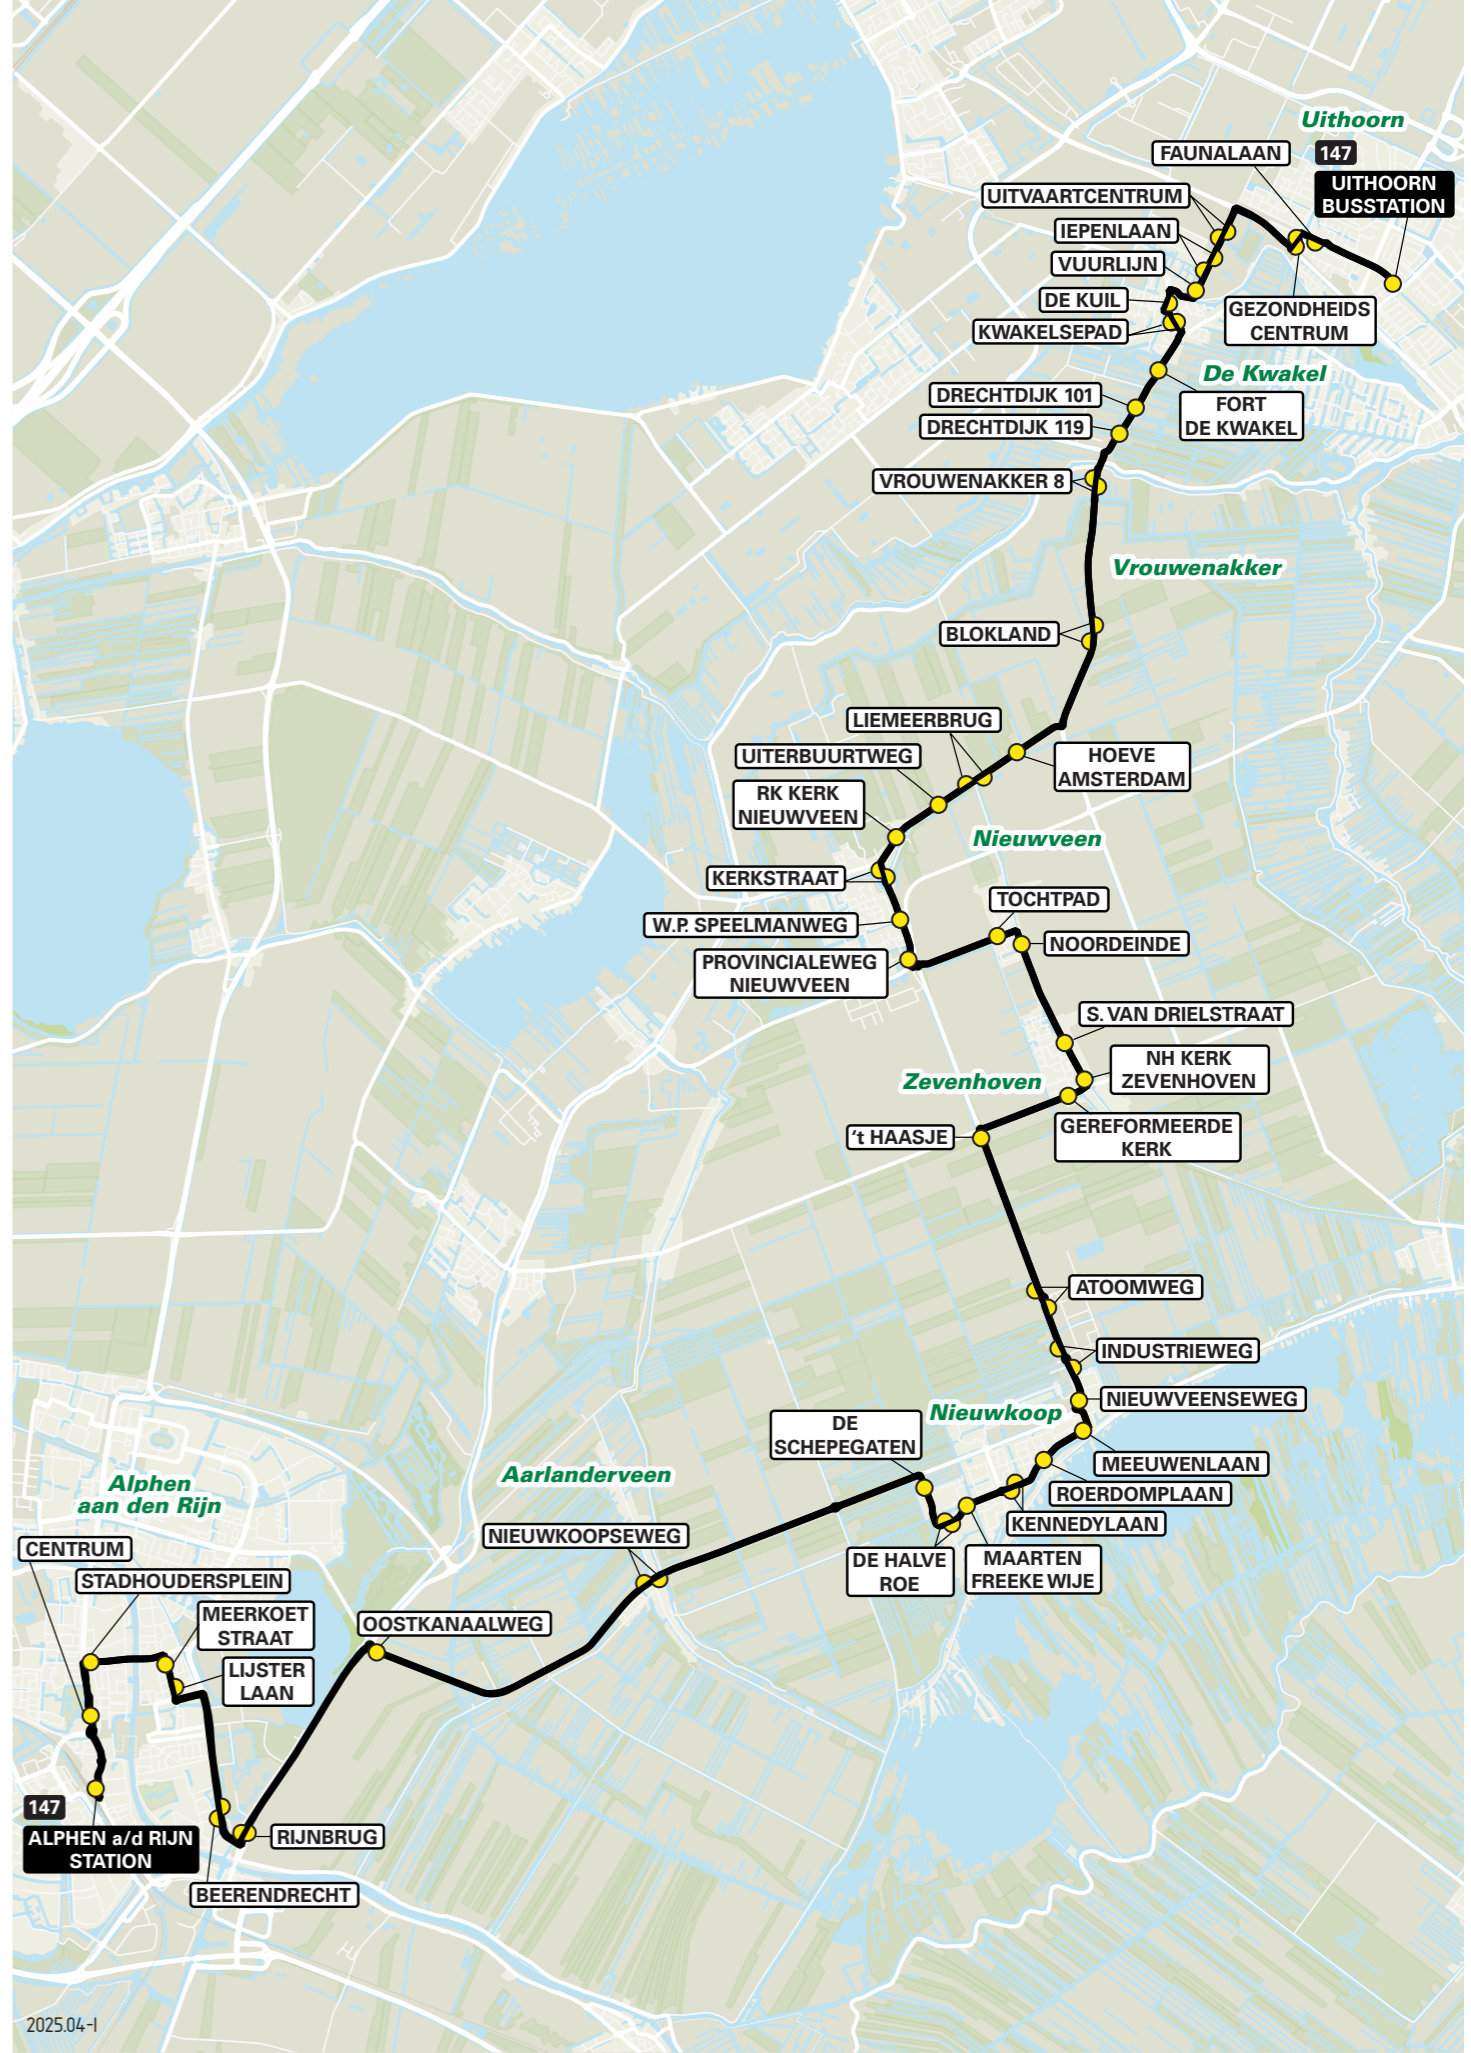

zone	halte	route
5844	Uithoorn Busstation	Cort van der Lindenplein Zuidtangent Faunalaan Koningin Maximalaan Noorddammerweg Noorddammerweg Noorddammerweg Vuurlijn Ringdijk Kwakelsepad Kerklaan Drechtijk Drechtijk Drechtijk Vrouwenakker / N231 Blokland / N231 Blokland Uiterbuurtweg Uiterbuurtweg Dorpsstraat Kerkstraat W.P. Speelmanweg W.P. Speelmanweg Schijkerweg Groene Hartplein Tochtpad De Schinkel Noordeinde Dorpsstraat Dorpsstraat Stationsweg 't Haasje Nieuwveenseweg / N231 De Olm Nieuwveenseweg / N231 Nieuwveenseweg / N231 Nieuwveenseweg / N231 Nieuwveenseweg Achterweg Achterweg Achterweg Churchillaan Churchillaan Het Lange Stuk Nieuwkoopseweg / N231 Nieuwkoopseweg / N231 Cotoneasterplein Oostkanaalweg / N207 Thorbekestraat Lijsterlaan Lijsterlaan Willem de Zwijgerlaan Prins Bernhardlaan Raoul Wallenbergplein Stationsplein
5853	Gezondheidscentrum Uitvaartcentrum Lepenlaan Vuurlijn Kwakelsepad Fort De Kwakel Drechtijk 101 Drechtijk 119 Vrouwenakker 8 Blokland Hoeve Amsterdam Liemerbrug Uiterbuurtweg RK Kerk Kerkstraat W.P. Speelmanweg Provincialeweg Nieuwveen	Gezondheidscentrum Uitvaartcentrum Lepenlaan Vuurlijn Kwakelsepad Fort De Kwakel Drechtijk 101 Drechtijk 119 Vrouwenakker 8 Blokland Hoeve Amsterdam Liemerbrug Uiterbuurtweg RK Kerk Kerkstraat W.P. Speelmanweg Provincialeweg Nieuwveen
5863	Tochtpad Noordeinde N.H. Kerk Gereformeerde Kerk 't Haasje Atoomweg Industrieweg Nieuwveenseweg Meeuwenlaan Roerdomplaan Kennedylaan Maarten Freeke Wijde De Halve Roe De Schepegaten Nieuwkoopseweg Oostkanaalweg Rijnbrug Beerendrecht Lijsterlaan Meerkoetstraat Stadhoudersplein Alphen a/d Rijn Centrum Alphen a/d Rijn Station	Tochtpad Noordeinde N.H. Kerk Gereformeerde Kerk 't Haasje Atoomweg Industrieweg Nieuwveenseweg Meeuwenlaan Roerdomplaan Kennedylaan Maarten Freeke Wijde De Halve Roe De Schepegaten Nieuwkoopseweg Oostkanaalweg Rijnbrug Beerendrecht Lijsterlaan Meerkoetstraat Stadhoudersplein Alphen a/d Rijn Centrum Alphen a/d Rijn Station

2025.04-1