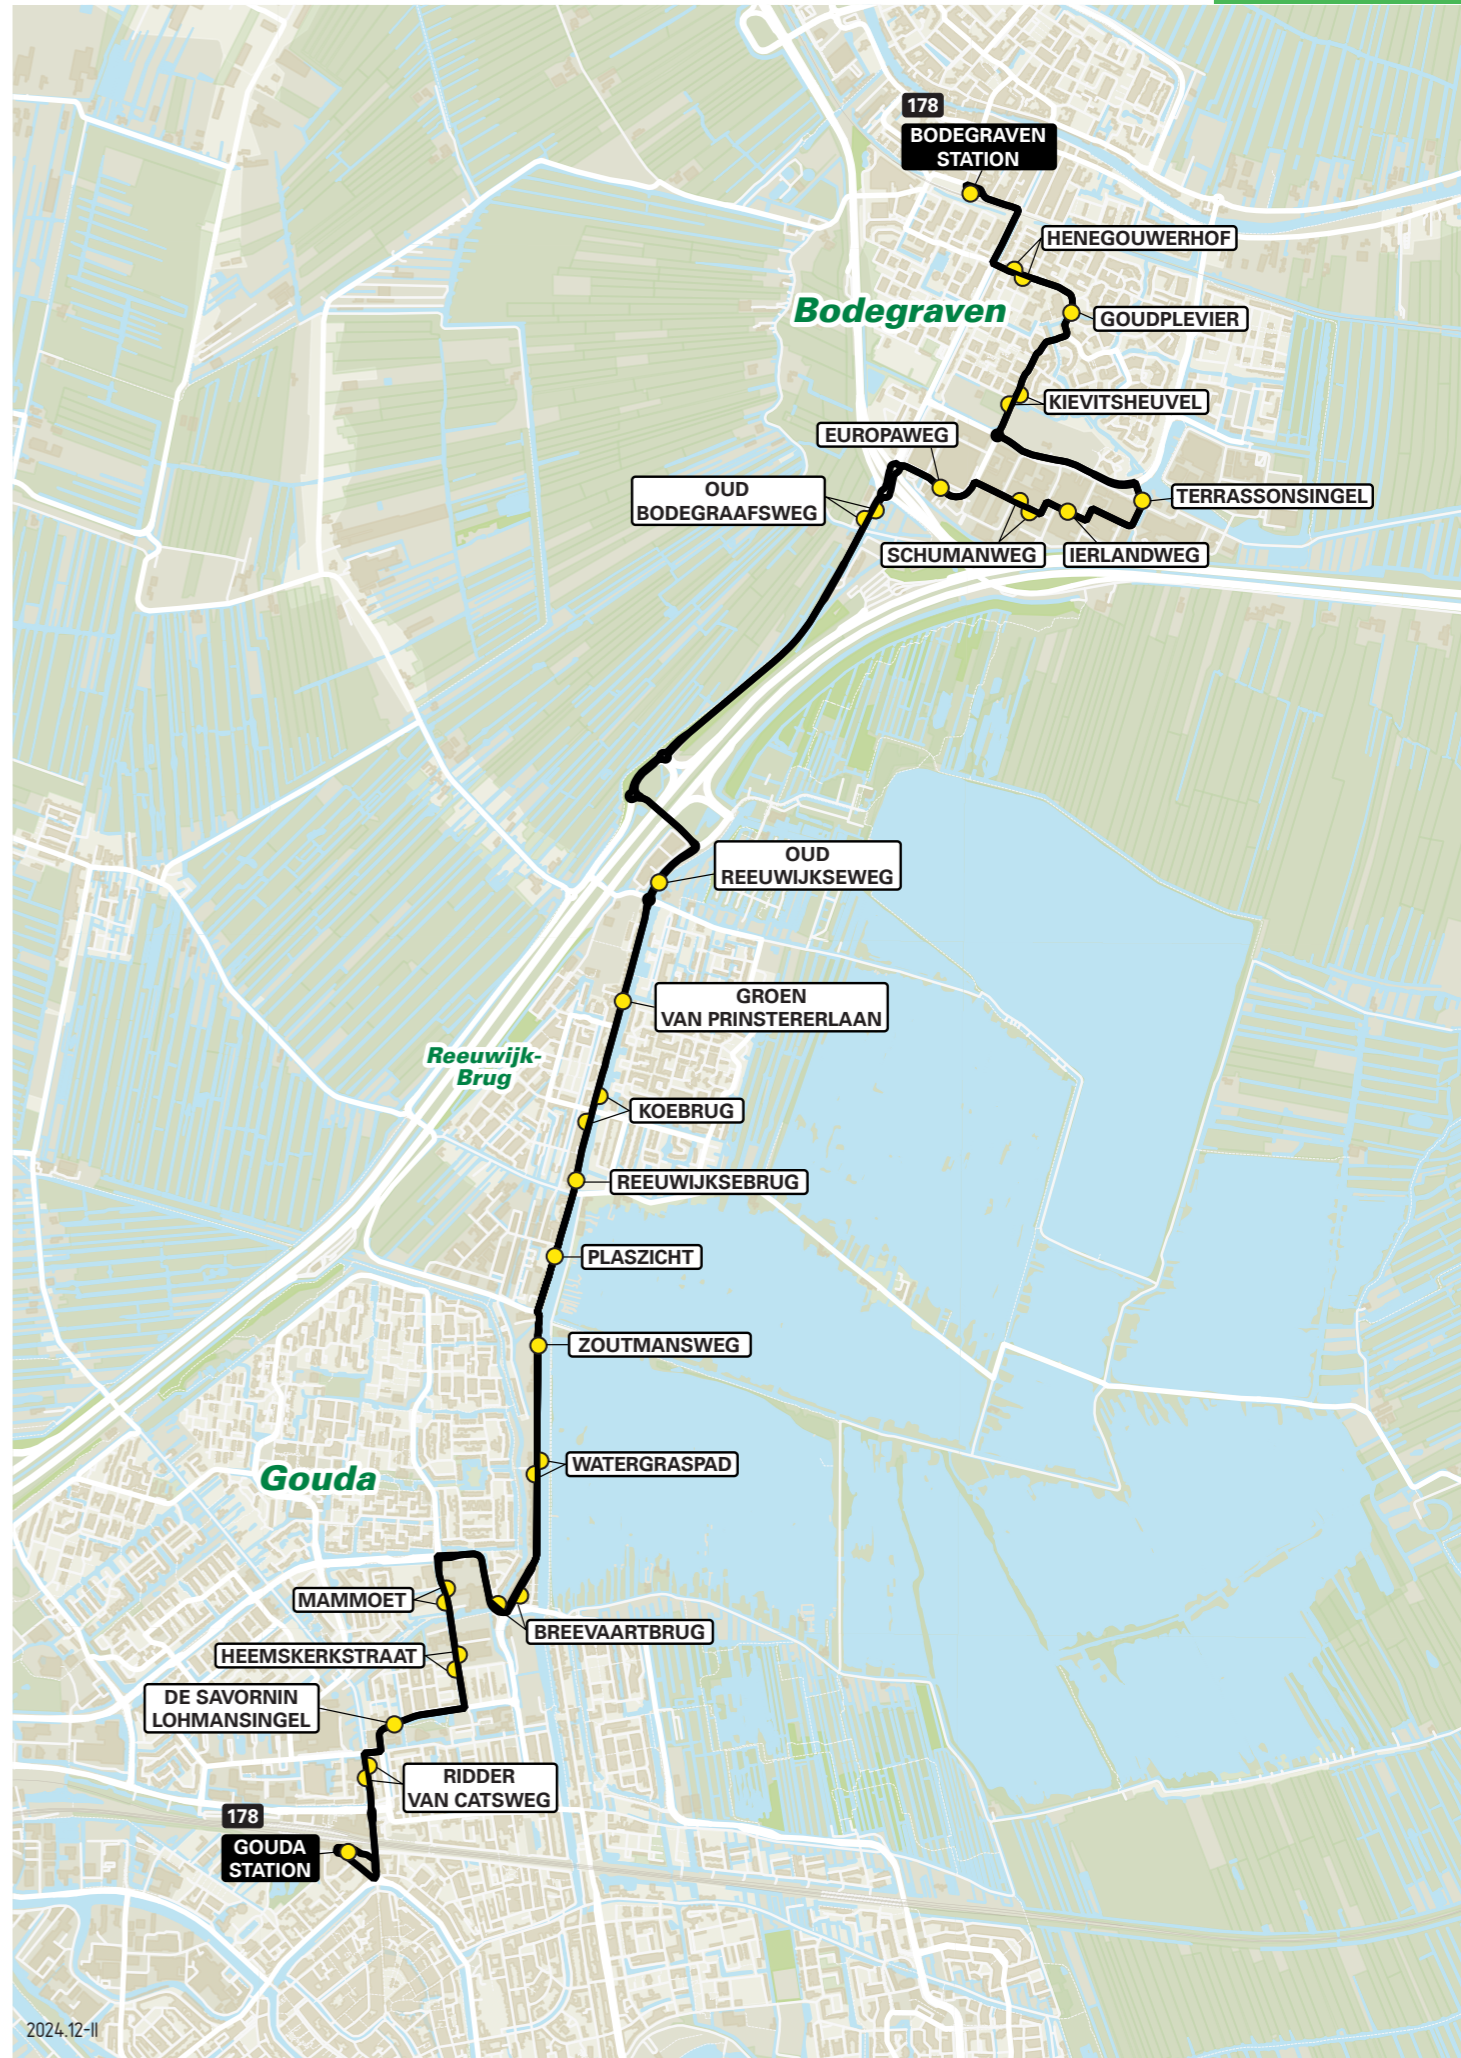

Lijn 178 van Gouda naar Bodegraven via Reeuwijk-Brug / Broekvelden

zone	halte	route
5351	Gouda Station	Stationsplein
-	-	Vredebest
-	-	Kleiwegplein
-	-	Spoorstraat
-	-	Spoortunnel
-	Ridder van Catsweg	Spoorstraat
-	-	Ridder van Catsweg
-	-	Van Limburg Stirumstraat
-	-	Van Hogendorpplein
-	De Savornin Lohmansingel	Thorbeckelaan
-	Heemskerkstraat	Groen van Prinsterersingel
-	Mammoet	Groen van Prinsterersingel
-	-	Burgemeester Van Reenensingel
5369	Watergraspad	Bodegraafsestraatweg
-	Zoutmansweg	Zoutmansweg
-	Plaszicht	Zoutmansweg
-	Reeuwijksebrug	Raadhuisweg
-	Koebrug	Raadhuisweg
-	Groen van Prinstererlaan	Raadhuisweg
-	-	De Oude Tol
-	Oud Reeuwijkseweg	Raadhuisweg
-	-	Goudsestraatweg / N459
5170	Oud Bodegraafseweg	Goudseweg / N459
-	Europaweg	Europaweg
-	Schumanweg	Beneluxweg
-	Ierlandweg	Engelandweg
-	Terrassonsingel	Beneluxweg
-	-	Beneluxweg
-	-	Broekveldselaan
-	-	Gruttoplein
-	Kievitsheuvel	Grutto
-	Goudplevier	Goudplevier
-	Indoorweg	Indoorweg
-	Henegouwerhof	Cortenhoeve
-	-	Goudseweg
-	-	Spoorlaan
-	Bodegraven Station	Stationsplein

Concessie Zuid-Holland-Noord

2024.12-11