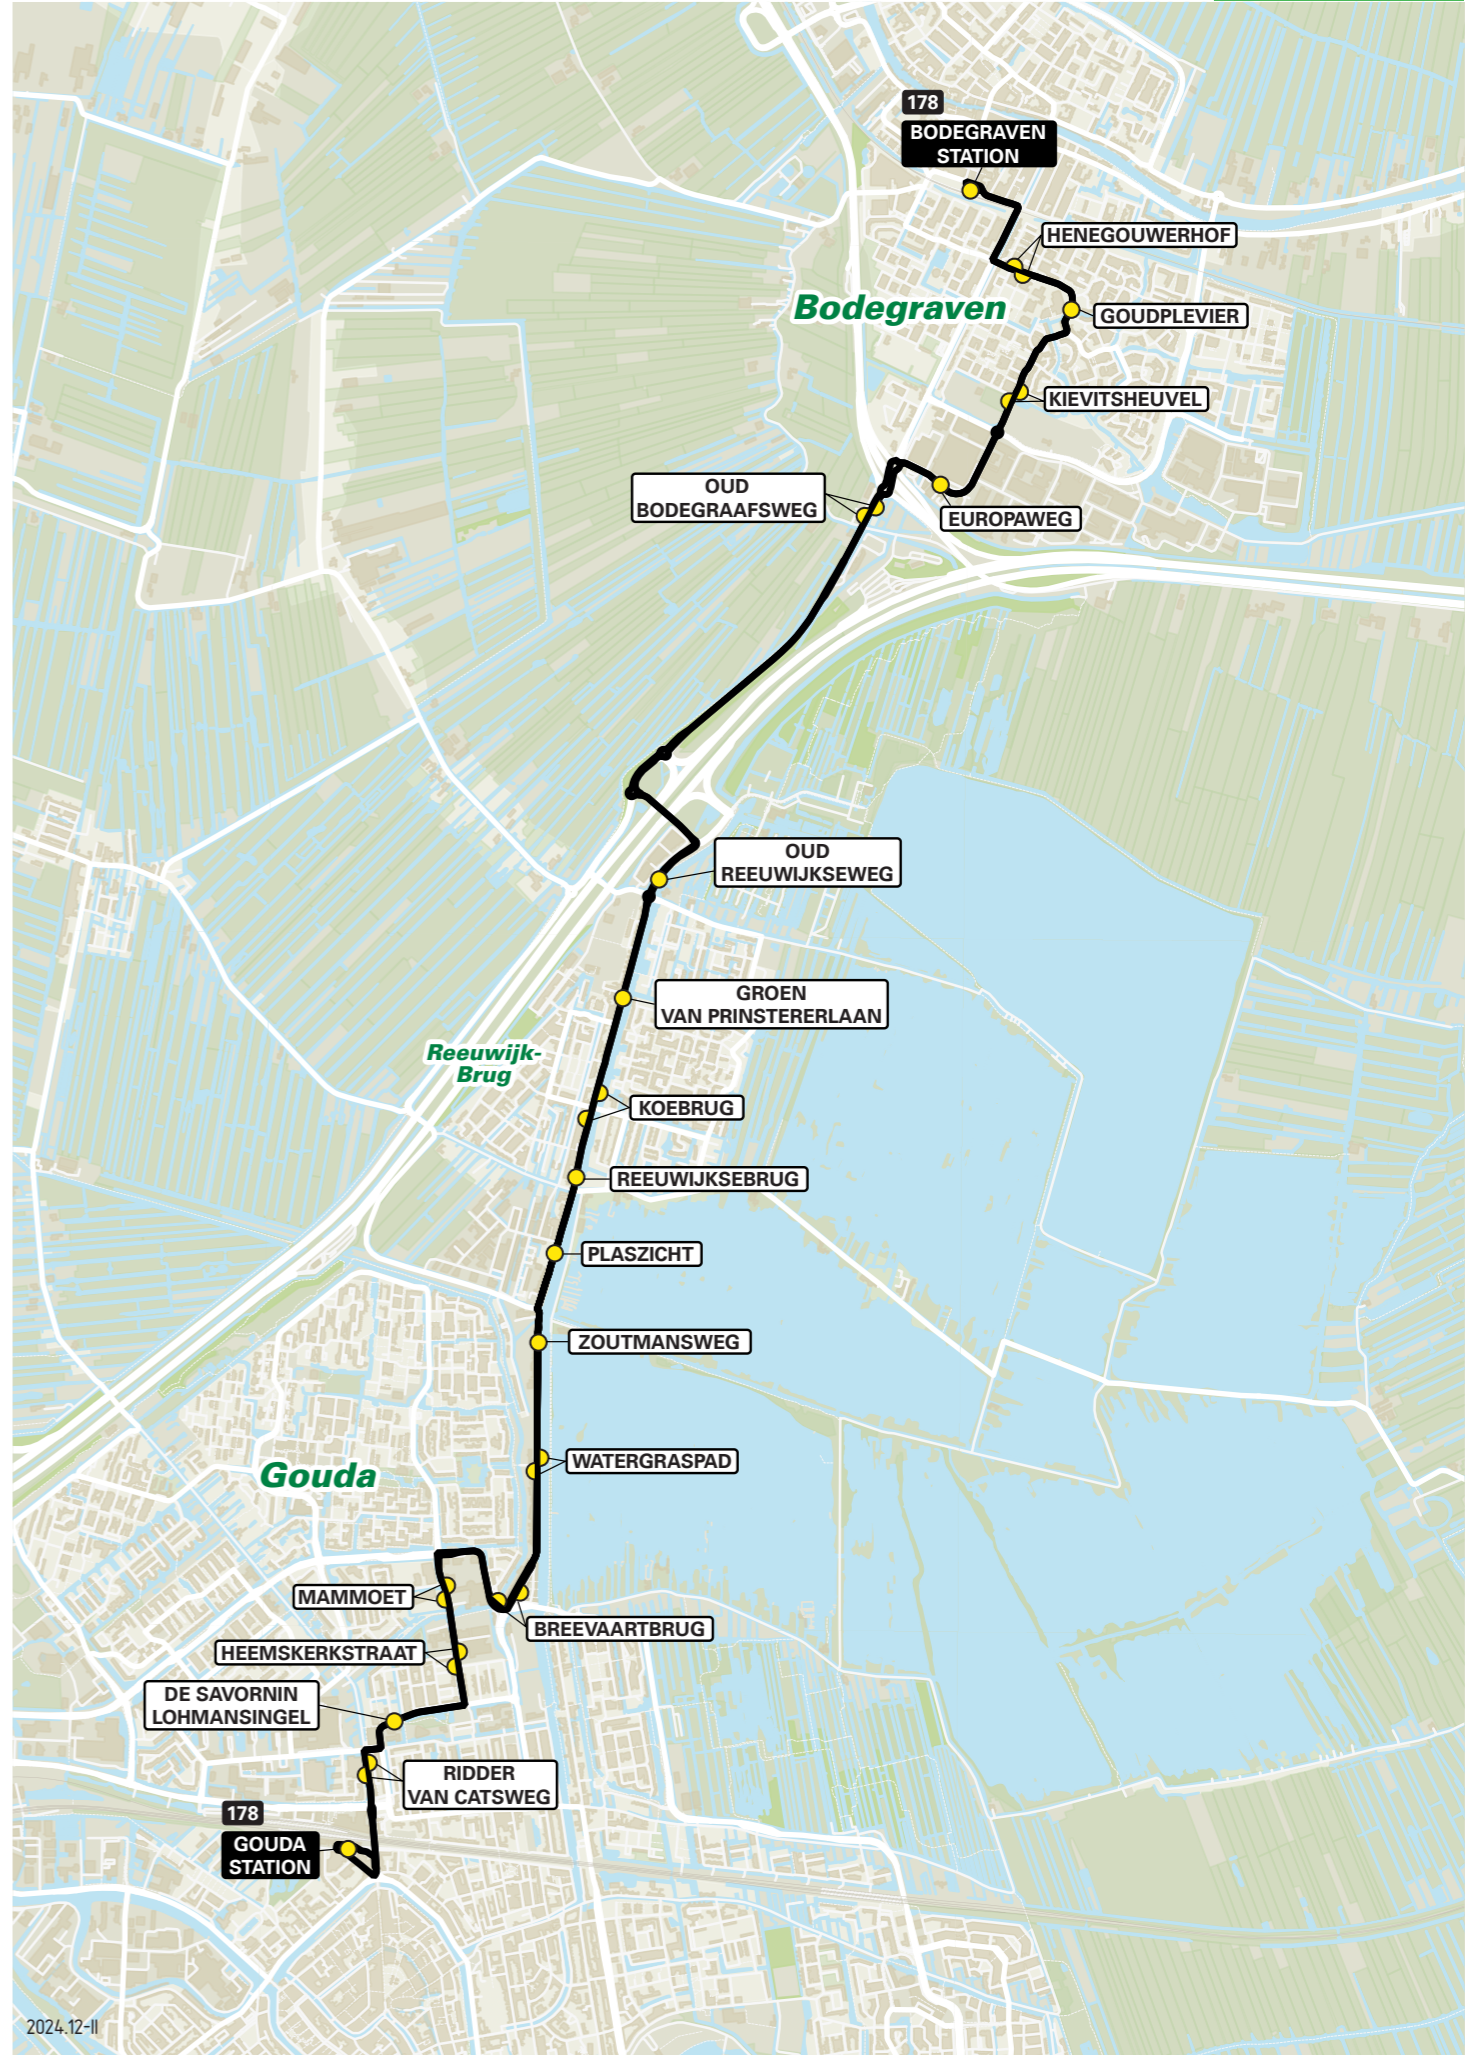

Lijn 178 van Bodegraven naar Gouda via Reeuwijk-Brug

zone	halte	route
5170	Bodegraven Station	Stationsplein
-	-	Spoorlaan
-	Henegouwerhof	Goudseweg
-	Goudplevier	Cortenhoeve
-	-	Indoorweg
-	Kievitsheuvel	Goudplevier
-	-	Grutto
-	-	Gruttoplein
-	Europaweg	Europaweg
5369	Oud Bodegraafseweg	Goudseweg / N459
-	Oud Reeuwijkseweg	Goudsestraatweg / N459
-	Groen van Prinstererlaan	Raadhuisweg
-	Koebrug	Raadhuisweg
-	Reeuwijksebrug	Raadhuisweg
-	Plaszicht	Zoutmansweg
5351	Zoutmansweg	Zoutmansweg
-	Watergraspad	Bodegraafsestraatweg
-	Breevaartbrug	Burgemeester Van Reenensingel
-	Mammoet	Groen van Prinsterersingel
-	Heemskerkstraat	Groen van Prinsterersingel
-	De Savornin Lohmansingel	Thorbeckelaan
-	-	Van Hogendorpplein
-	Ridder van Catsweg	Van Limburg Stirumstraat
-	-	Spoorstraat
-	-	Spoortunnel
-	-	Spoorstraat
-	-	Kleiwegplein
-	-	Vredebest
-	Gouda Station	Stationsplein

Lijn 178 van Gouda naar Bodegraven via Reeuwijk-Brug

zone	halte	route
5351	Gouda Station	Stationsplein
-	-	Vredebest
-	-	Kleiwegplein
-	-	Spoorstraat
-	-	Spoortunnel
-	Ridder van Catsweg	Spoorstraat
-	Van Limburg Stirumstraat	Ridder van Catsweg
-	Van Hogendorpplein	Van Limburg Stirumstraat
-	Thorbeckelaan	Thorbeckelaan
-	Groen van Prinsterersingel	Groen van Prinsterersingel
-	Groen van Prinsterersingel	Groen van Prinsterersingel
-	Burgemeester Van Reenensingel	Burgemeester Van Reenensingel
-	Bodegraafsestraatweg	Bodegraafsestraatweg
5369	Zoutmansweg	Zoutmansweg
-	Plaszicht	Zoutmansweg
-	Reeuwijksebrug	Raadhuisweg
-	Koebrug	Raadhuisweg
-	Groen van Prinstererlaan	Raadhuisweg
-	-	De Oude Tol
-	Oud Reeuwijkseweg	Raadhuisweg
5170	Oud Bodegraafseweg	Goudsestraatweg / N459
-	Europaweg	Goudseweg / N459
-	-	Europaweg
-	Kievitsheuvel	Gruttoplein
-	-	Grutto
-	Goudplevier	Goudplevier
-	Henegouwerhof	Indoorweg
-	-	Cortenhoeve
-	-	Goudseweg
-	-	Spoorlaan
-	Bodegraven Station	Stationsplein

2024.12-11