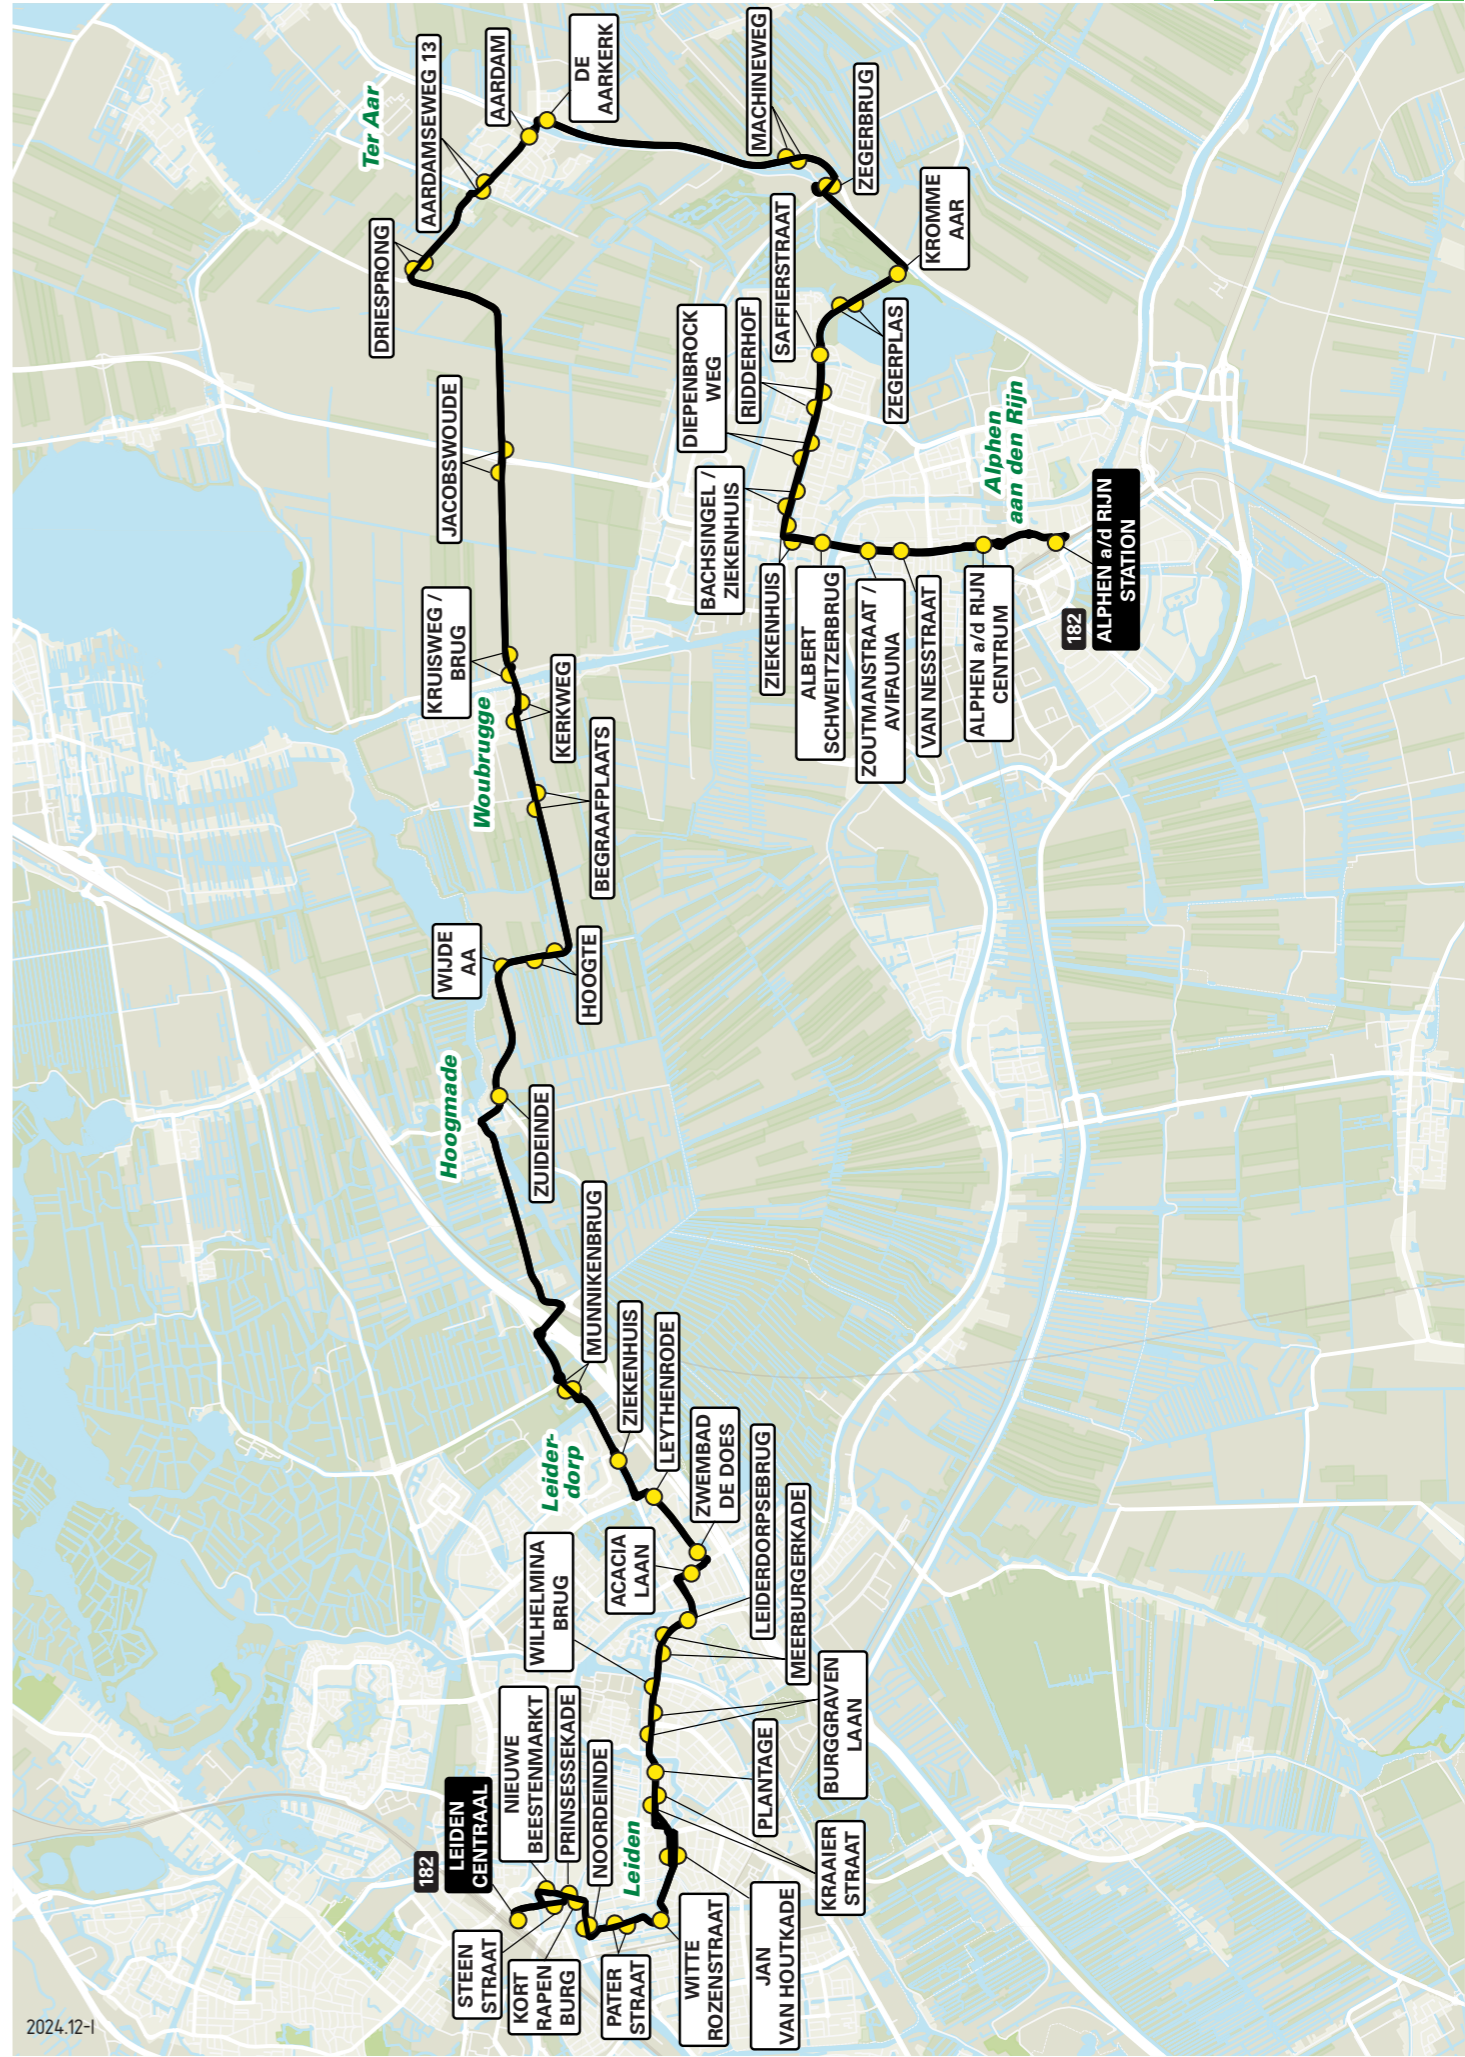

Concessie Zuid-Holland-Noord

2024.12-1