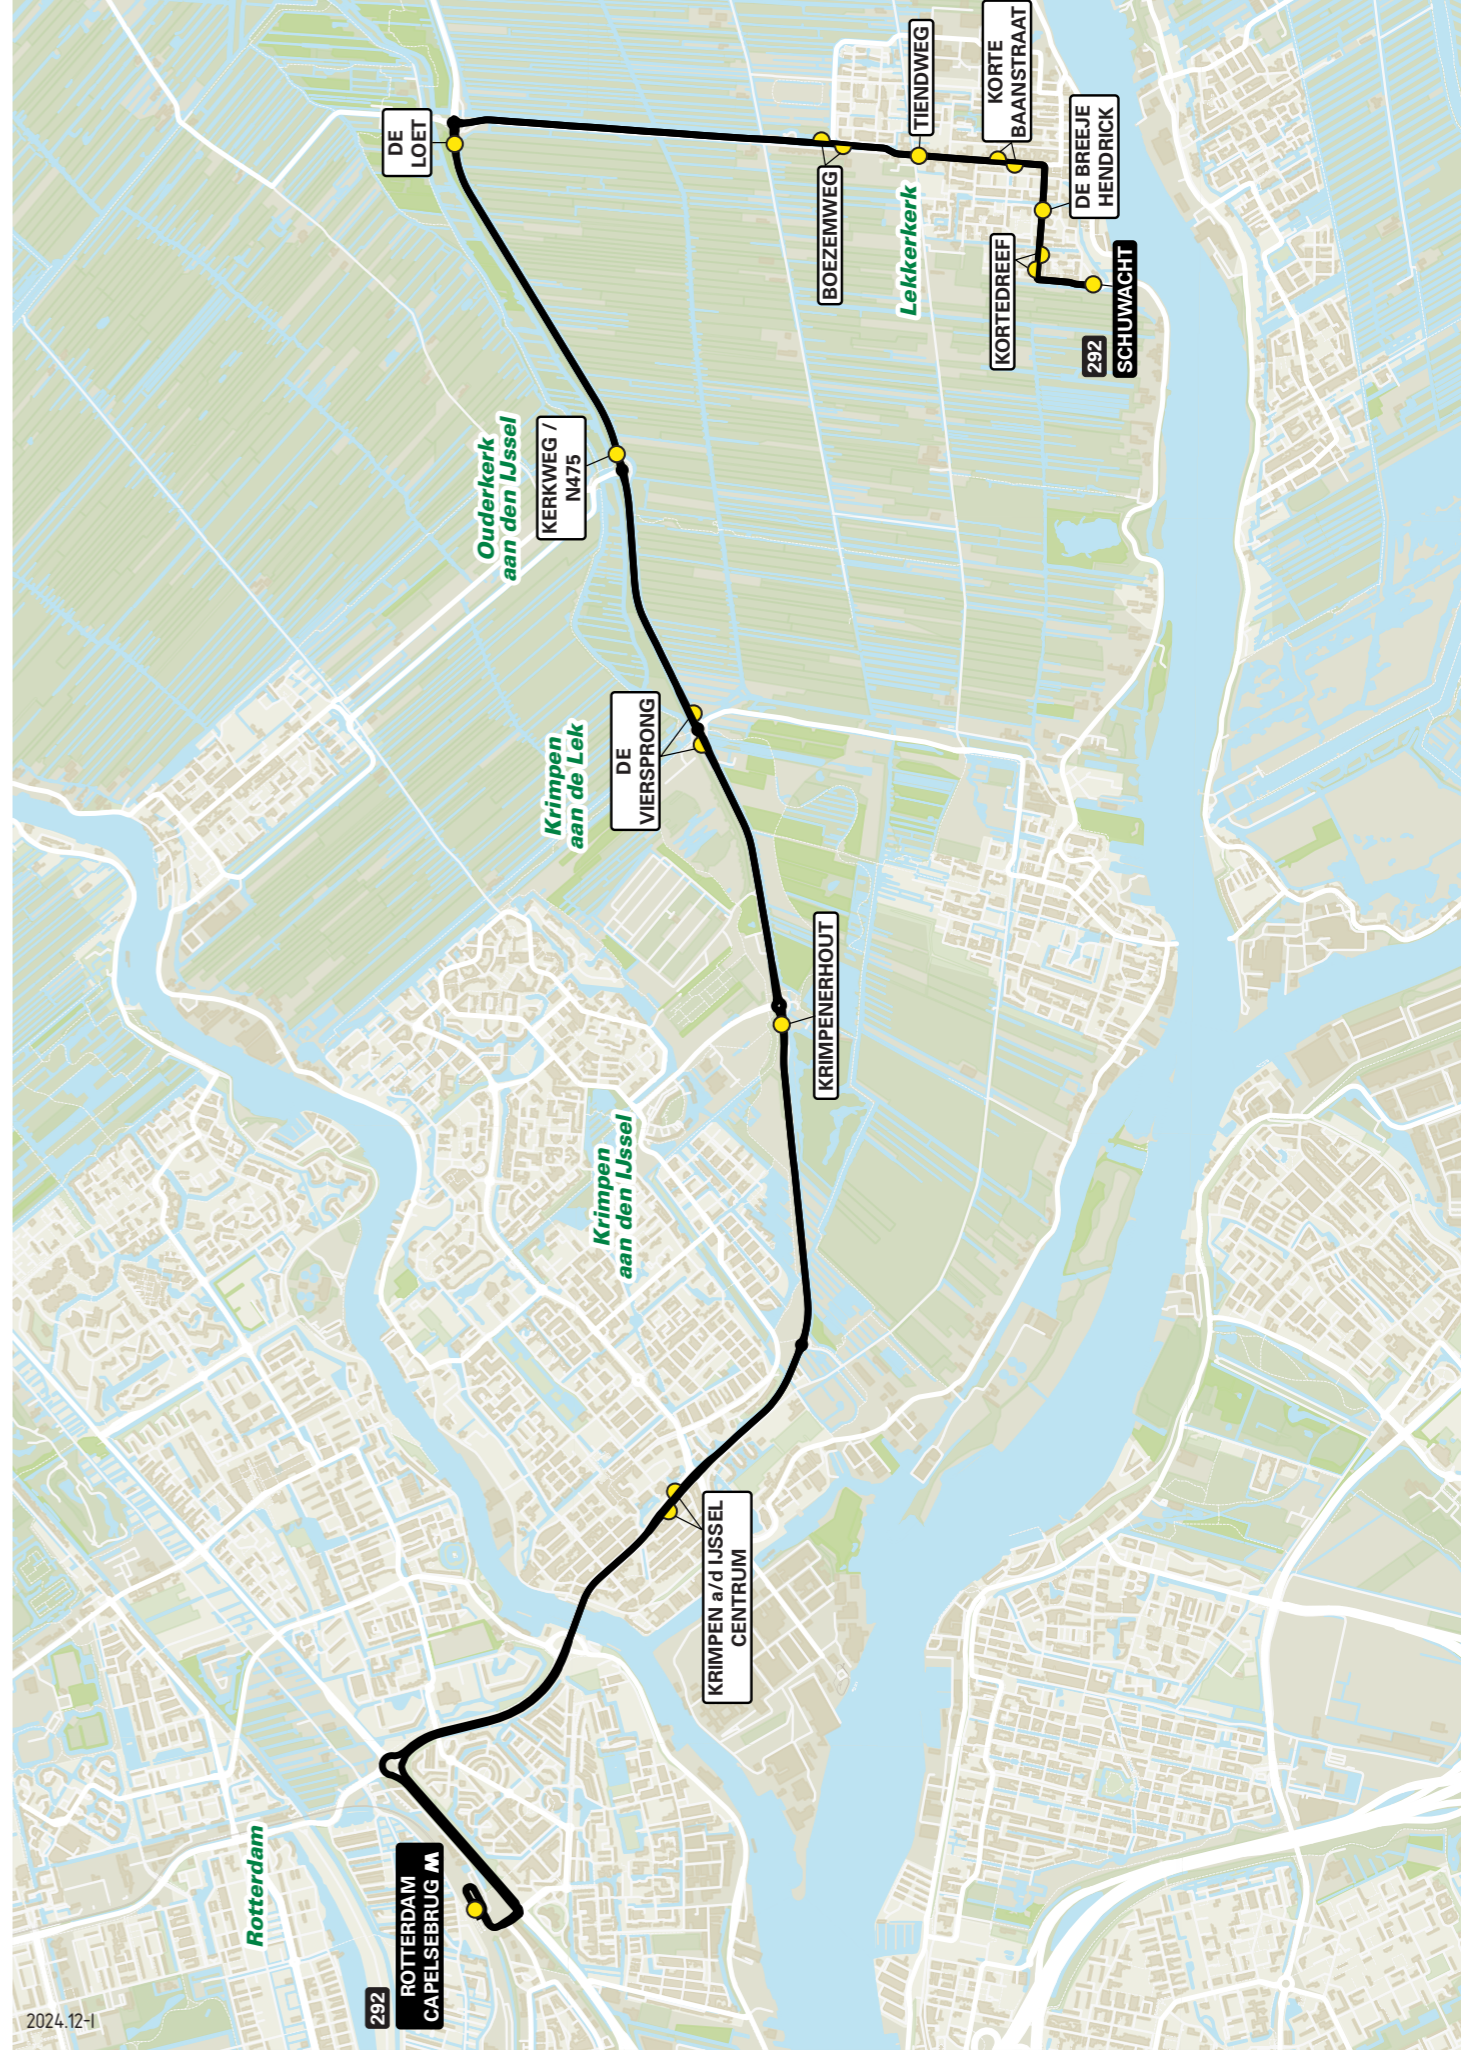

Lijn 292 van Lekkerkerk naar Rotterdam via Krimpen aan den IJssel

zone	halte	route
5343	Schuwacht © Kortedreef	Reiner Bloklaan Talmestraat
	De Breeje Hendrick Korte Baanstraat	Talmestraat Kerkweg
	Tiendweg Boezemweg	Kerkweg Boezemweg
5333	De Loet Kerkweg / N475	C.G. Roosweg / N210 C.G. Roosweg / N210
5322	De Viersprong Krimpenhout	C.G. Roosweg / N210 C.G. Roosweg / N210
5311	Krimpen aan den IJssel Centrum - - - Metro Capelsebrug	C.G. Roosweg / N210 Algerbrug Algerweg / N210 Capelseplein Abram van Rijkevorselweg Abram van Rijkevorselplein

Lijn 292 van Rotterdam naar Lekkerkerk via Krimpen aan den IJssel

zone	halte	route
5311	Metro Capelsebrug ©	Abram van Rijkevorselplein Abram van Rijkevorselweg Capelseplein Algerweg / N210 Algerbrug
5322	-	C.G. Roosweg / N210
5333	Krimpen aan den IJssel Centrum Krimpenhout	C.G. Roosweg / N210 C.G. Roosweg / N210
5343	De Viersprong - Kerkweg / N475 De Loet Boezemweg Tiendweg Korte Baanstraat De Breeje Hendrick Kortedreef Schuwacht	C.G. Roosweg / N210 C.G. Roosweg / N210 C.G. Roosweg / N210 C.G. Roosweg / N210 C.G. Roosweg / N210 Boezemweg Kerkweg Kerkweg Talmestraat Talmestraat Reiner Bloklaan