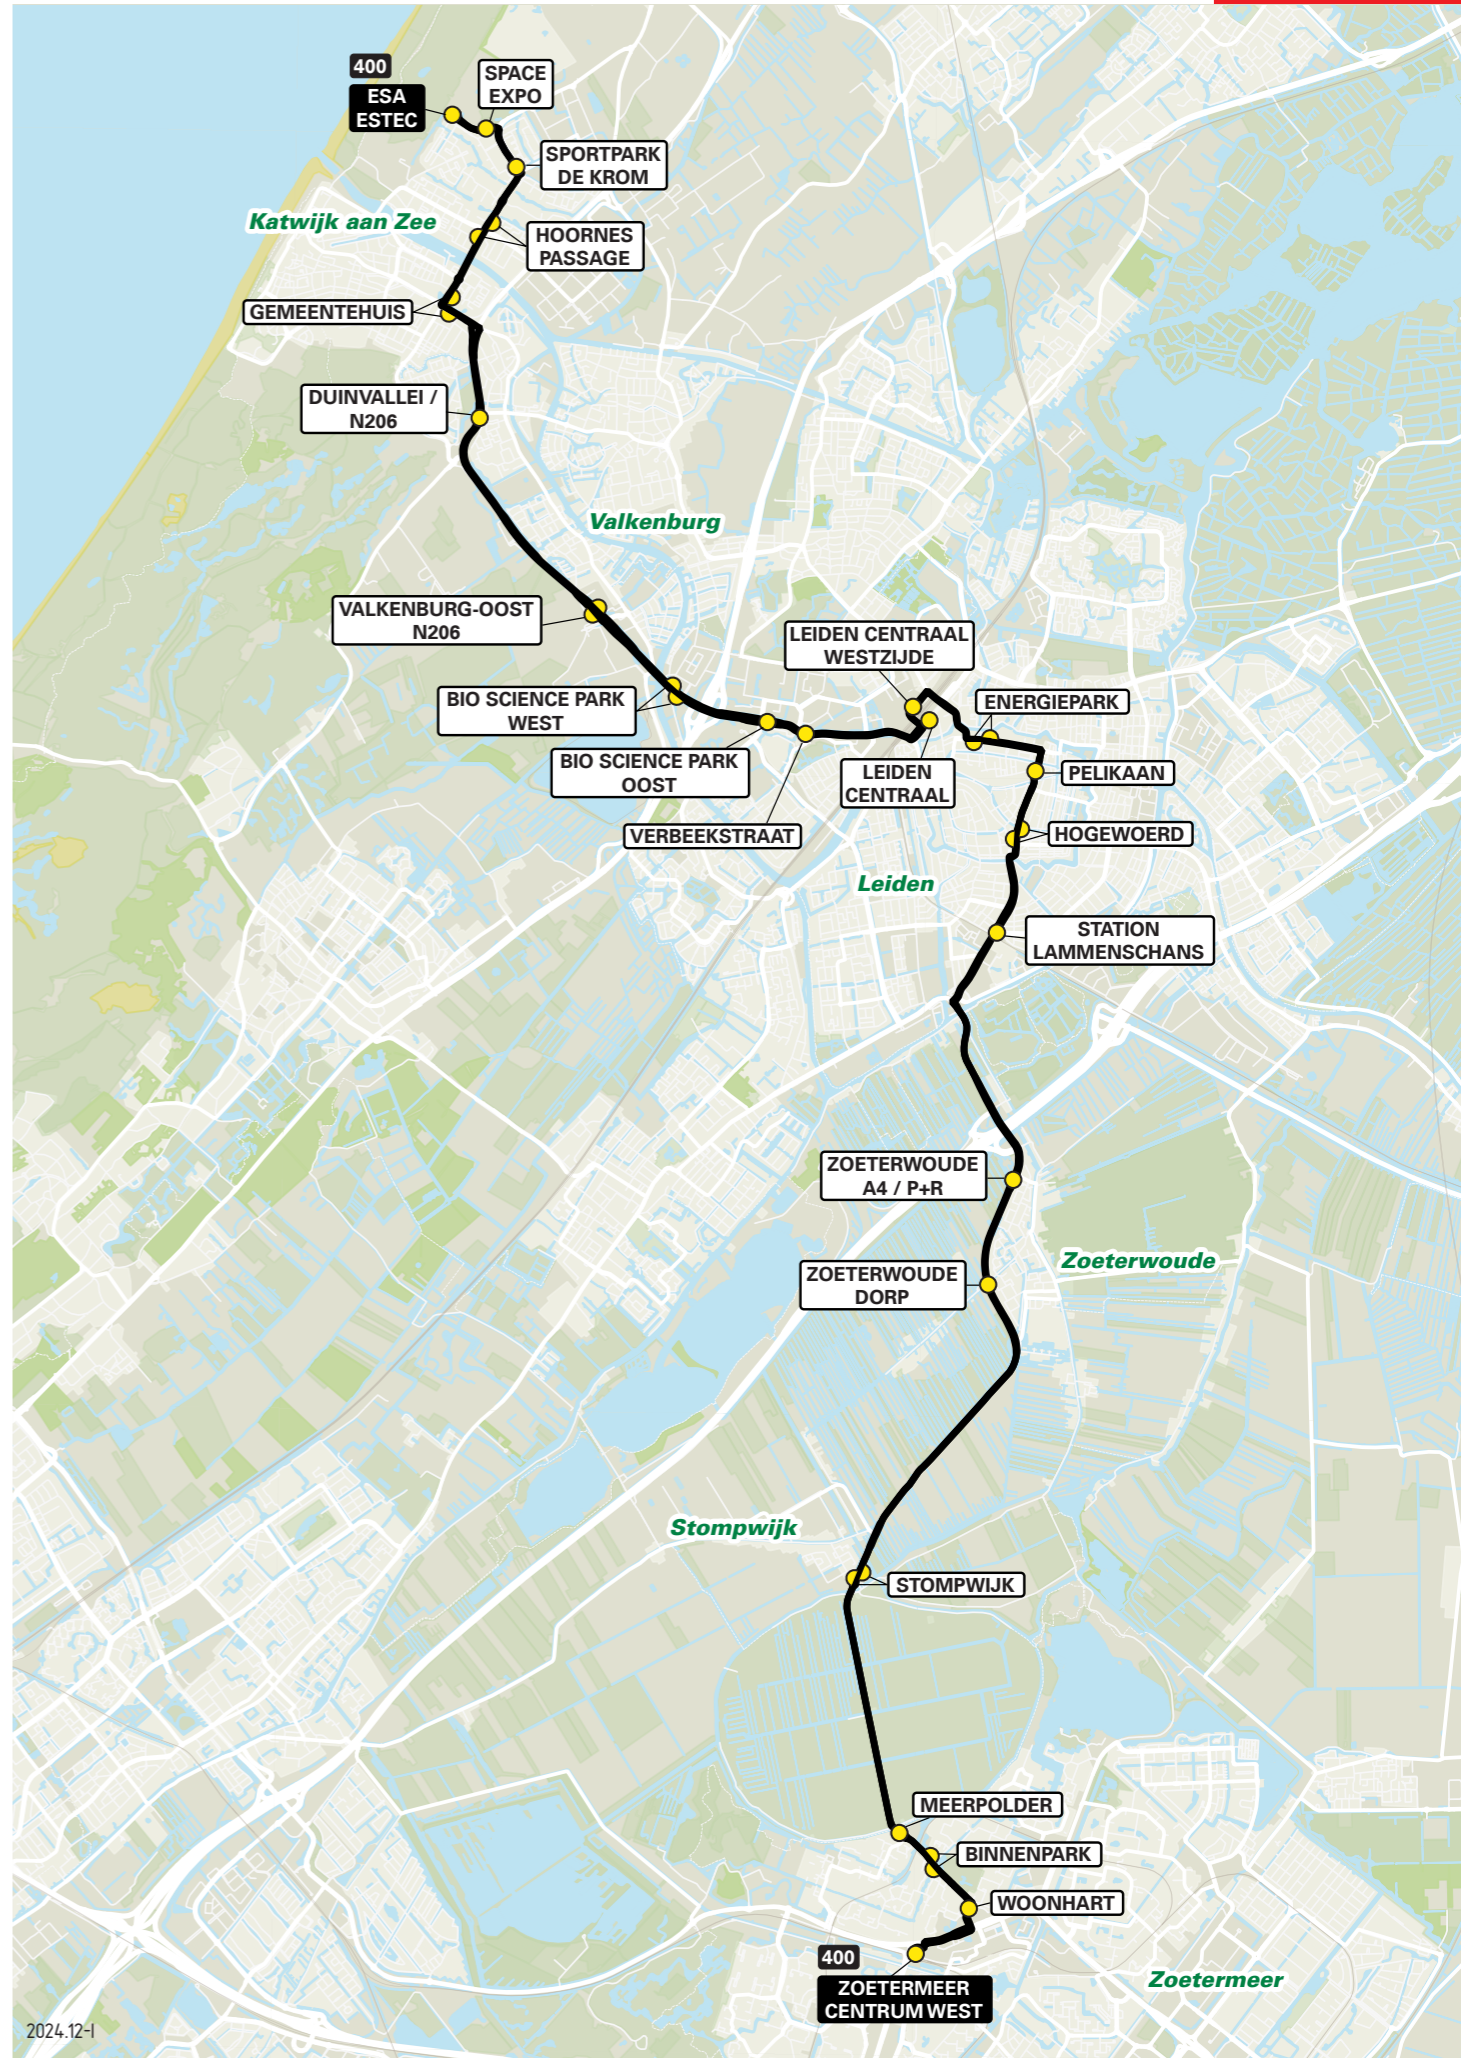

Concessie Zuid-Holland-Noord

2024.12-1