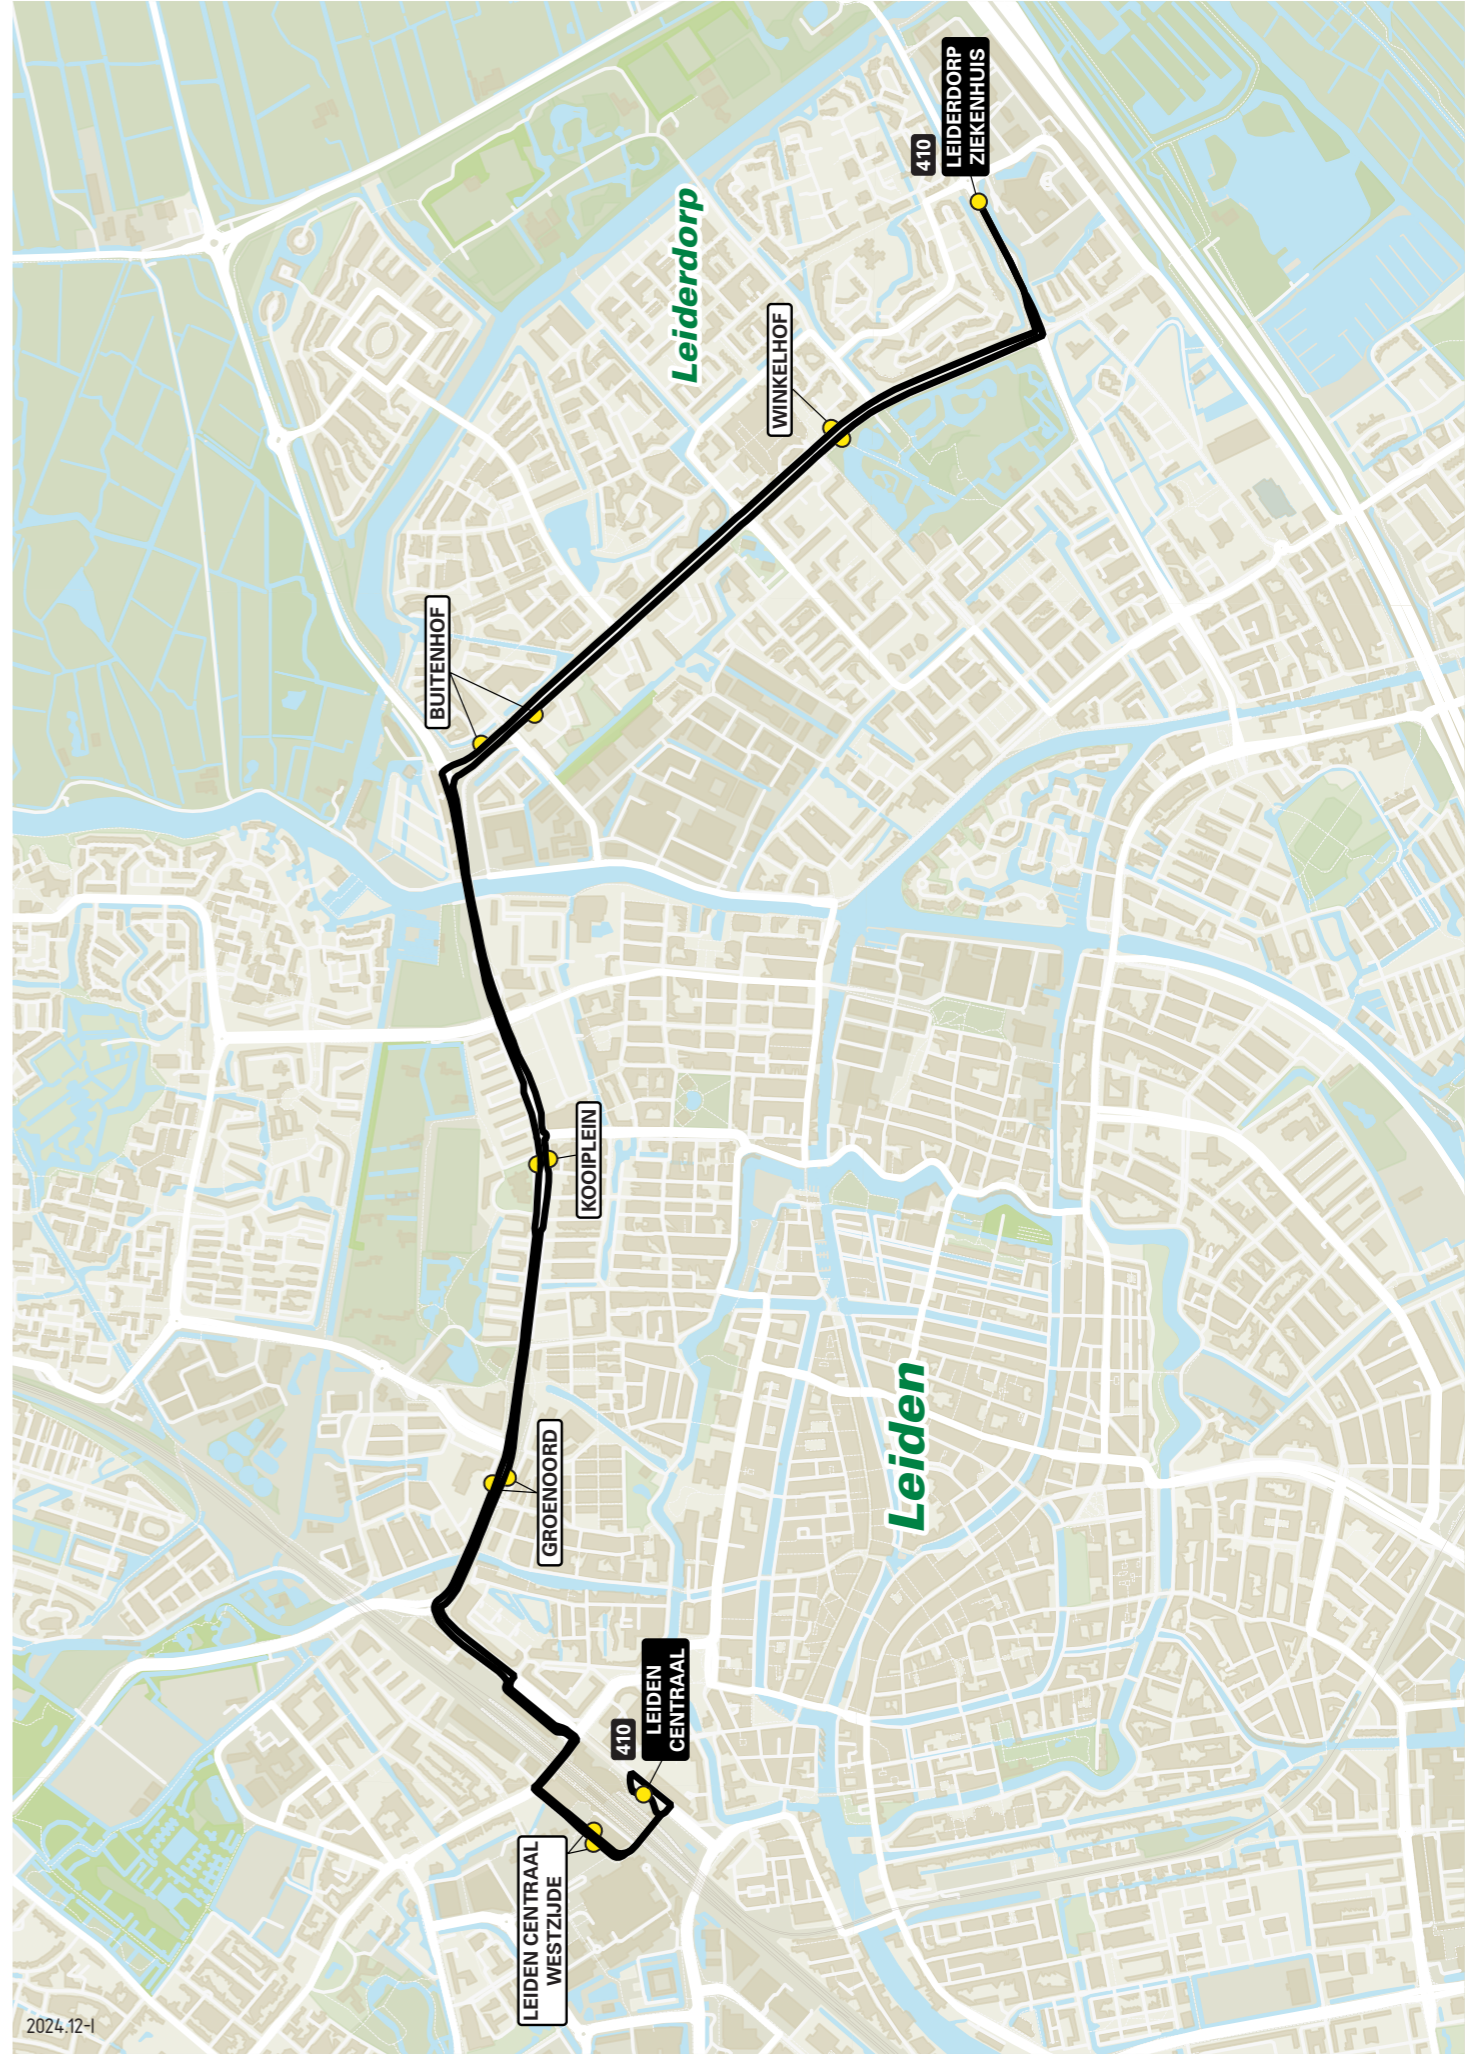

Lijn 410 van Leiden naar Leiderdorp

zone	halte	route
5444	Station Leiden Centraal - halte E ©	Stationsplein
-	Leiden CS Westzijde	Joop Walenkamptunnel
-	-	Bargelaan
-	-	Rijnsburgerweg
-	-	Dellaertweg
-	-	Schipholweg
-	-	Ypenburgbocht
-	Groenoord	Willem de Zwijgerlaan
-	Kooiplein	Willem de Zwijgerlaan
5453	Buitenhof	Oude Spoorbaan
-	Winkelhof	Engelendaal
-	Leiderdorp Ziekenhuis	Engelendaal
-	-	Persant Snoepweg

Lijn 410 van Leiderdorp naar Leiden

zone	halte	route
5453	Leiderdorp Ziekenhuis ©	Persant Snoepweg
5444	Winkelhof	Engelendaal
-	Buitenhof	Engelendaal
-	Kooiplein	Oude Spoorbaan
-	Groenoord	Willem de Zwijgerlaan
-	-	Willem de Zwijgerlaan
-	-	Ypenburgbocht
-	-	Schipholweg
-	-	Dellaertweg
-	-	Rijnsburgerweg
-	Leiden CS Westzijde	Bargelaan
-	Station Leiden Centraal	Joop Walenkamptunnel
-	-	Stationsplein