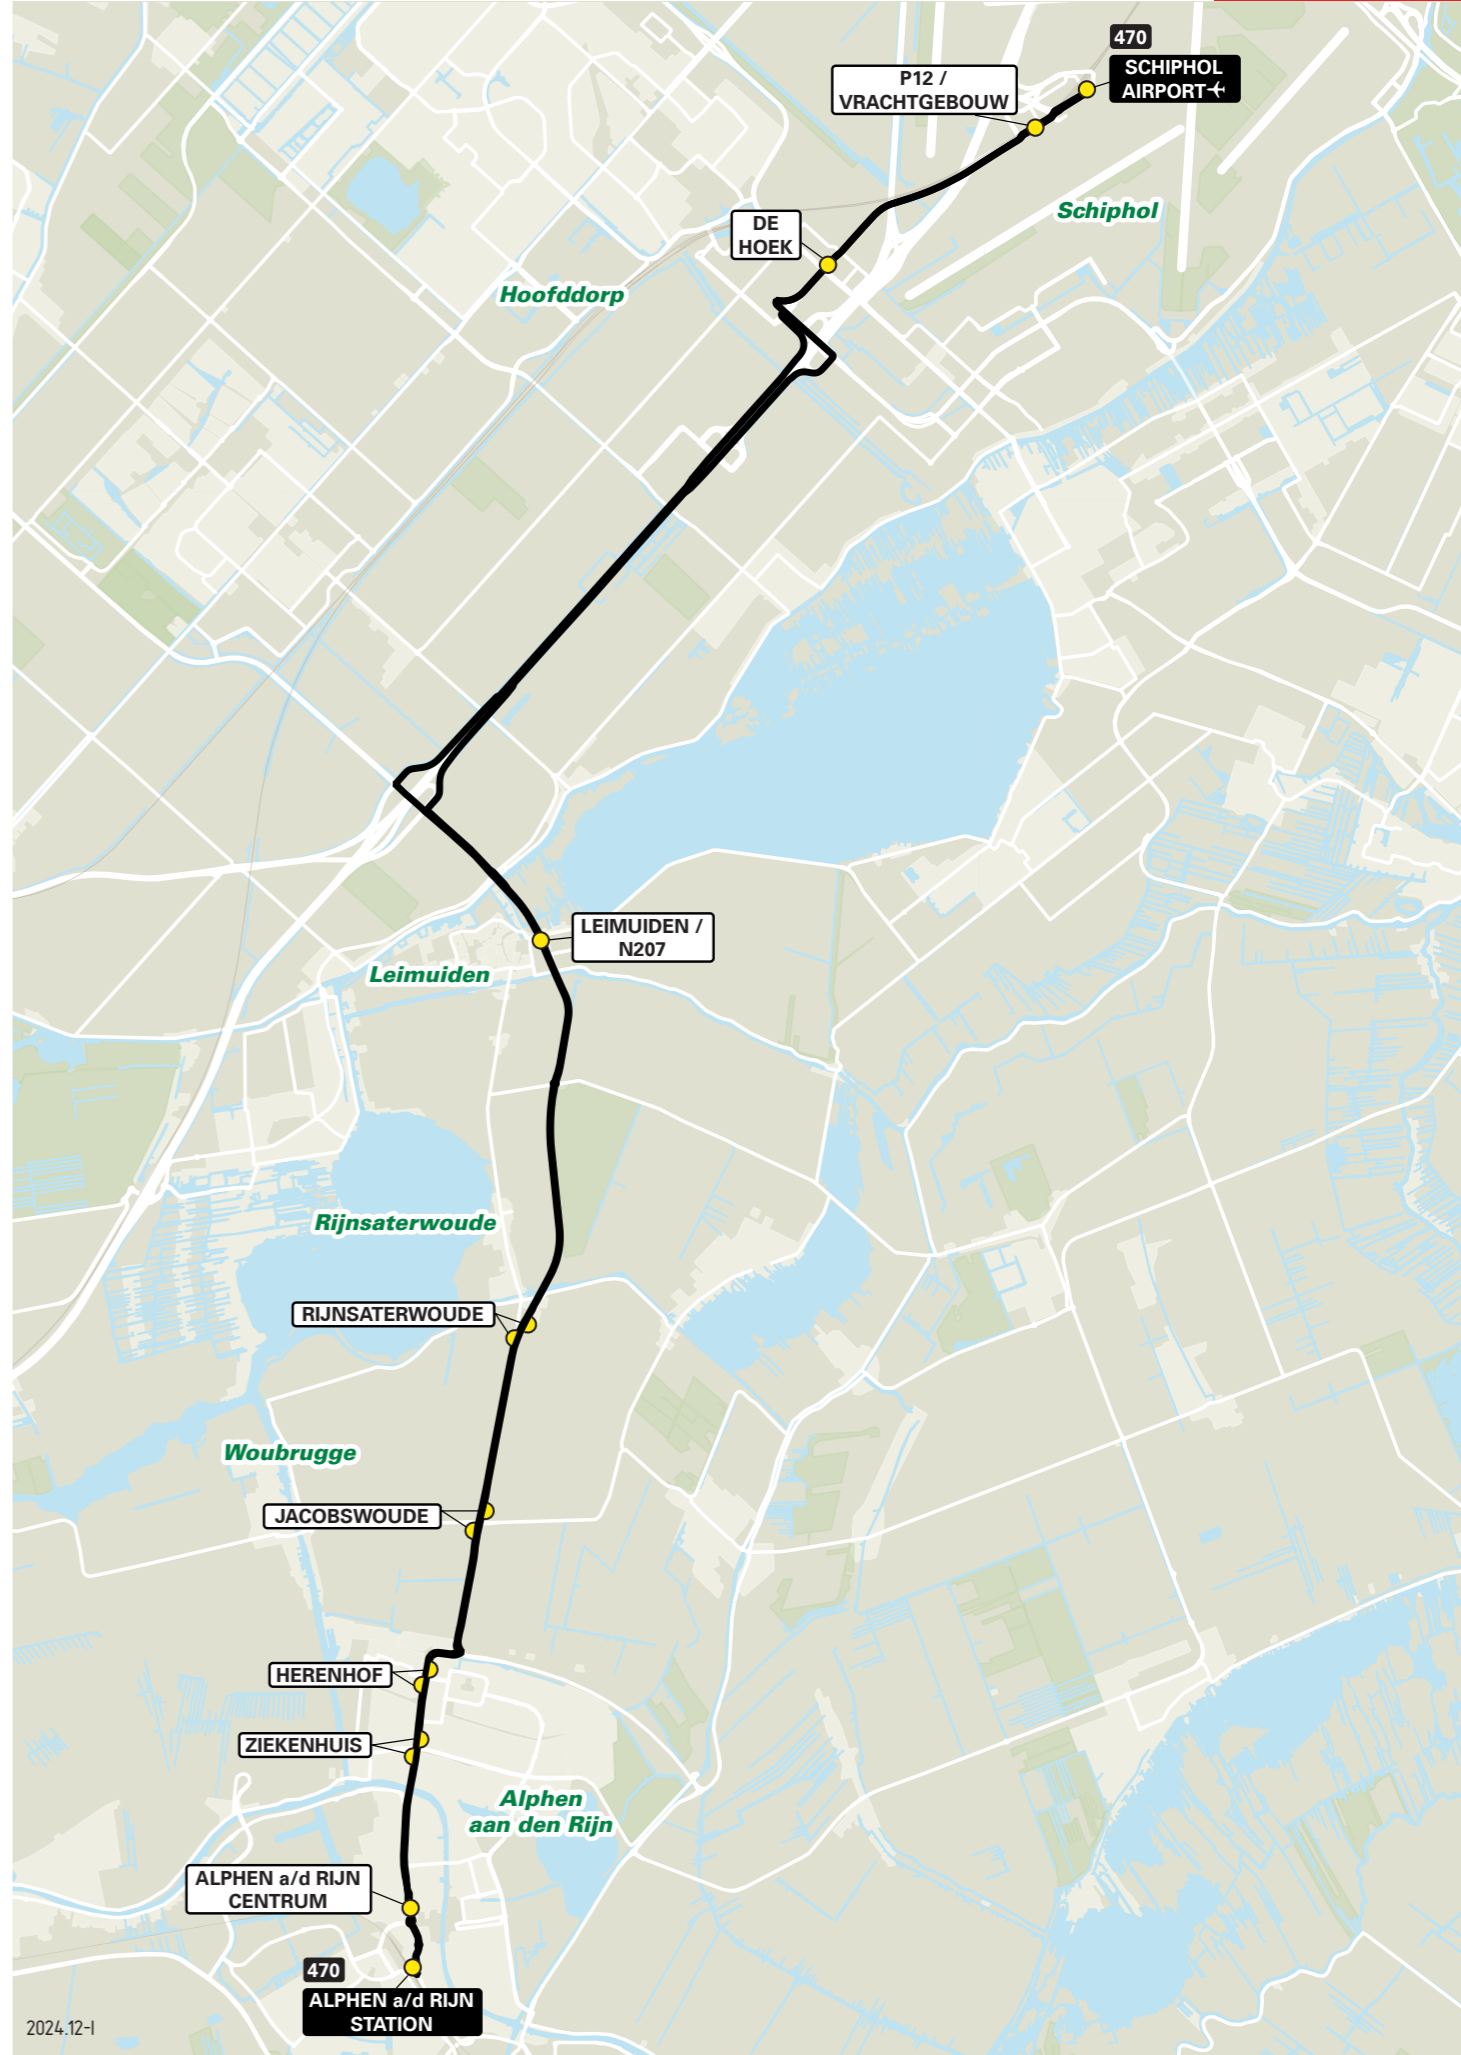

**Lijn 470** van Alphen aan den Rijn naar Schiphol

zone	halte	route
5472	Alphen a/d Rijn Station	Stationsplein
-	-	Prins Bernhardlaan
-	Alphen aan den Rijn Centrum	Raoul Wallenbergplein
-	-	Prins Bernhardlaan
-	Ziekenhuis	Albert Schweitzerbrug
-	Herenhof	Eisenhowerlaan
5463	-	Eisenhowerlaan
-	Jacobswoude	Herenweg
-	Rijnsaterwoude	Herenweg
5654	-	Herenweg
-	Leimuiden / N207	N207
-	-	N207
5753	-	Leimuiderweg
5743	-	A4
-	De Hoek	Hoofddorpdreef
5733	-	Zuidtangent
-	-	Abdijtunnel
-	P12 / Vrachtgebouw	Handelskade
-	Schiphol Airport	Koepelstraat
-	-	Havenmeesterweg

**Lijn 470** van Schiphol naar Alphen aan den Rijn

zone	halte	route
5733	Schiphol Airport	Havenmeesterweg
-	-	Koepelstraat
5743	P12 / Vrachtgebouw	Handelskade
-	-	Abdijtunnel
-	De Hoek	Zuidtangent
5753	-	Hoofddorpdreef
5654	-	A4
-	Leimuiden / N207	Leimuiderweg
5463	-	N207
-	Rijnsaterwoude	N207
-	Jacobswoude	Herenweg
-	Herenhof	Herenweg
5472	Ziekenhuis	Herenweg
-	Alphen aan den Rijn Centrum	Eisenhowerlaan
-	-	Eisenhowerlaan
-	-	Albert Schweitzerbrug
-	-	Prins Bernhardlaan
-	-	Raoul Wallenbergplein
-	-	Prins Bernhardlaan
-	Alphen a/d Rijn Station - halte ??	Stationsplein