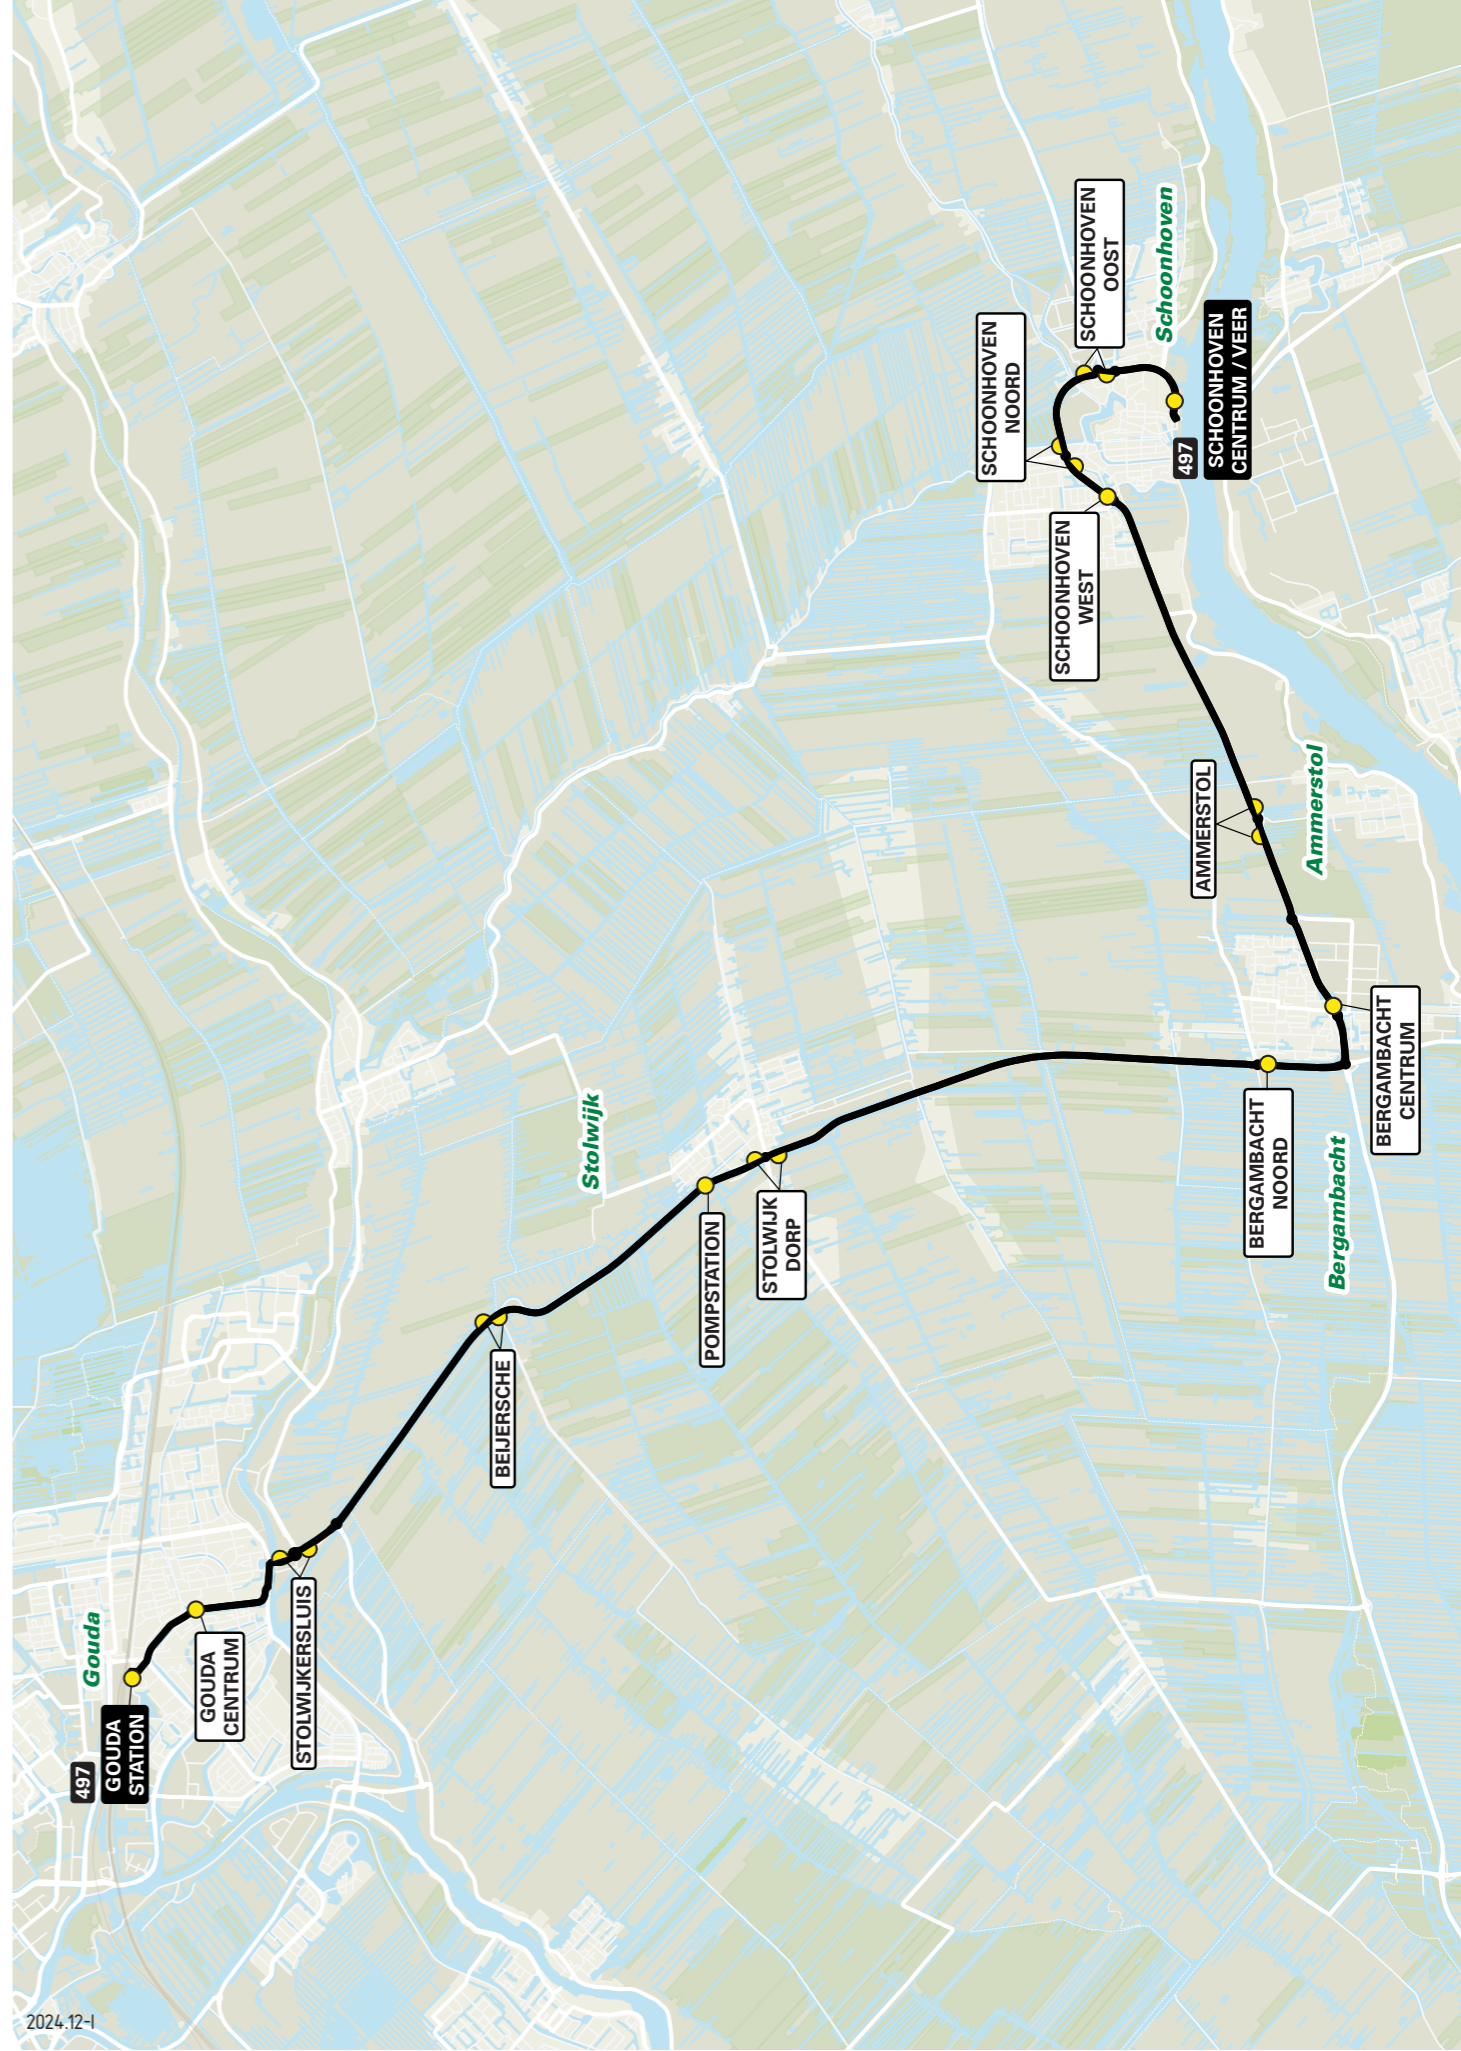

Lijn 497 van Gouda naar Schoonhoven via Bergambacht

zone	halte	route
5472	Gouda Station ©	Stationsplein
-	-	Vredebest
-	-	Kleiwegplein
-	Gouda Centrum	Blekerssingel
-	-	Fluwelensingel
-	-	Nieuwe Veerstal
-	Stolwijkersluis	Goejanverwelledijk
5362	-	Schoonhovenseweg
-	Beijersche	Polderrotonde
5372	-	Schoonhovenseweg
-	Pompstation	Schoonhovenseweg
-	Stolwijk Dorp	Schoonhovenseweg
5353	-	Schoonhovenseweg
-	Bergambacht Noord	Oude Spoorweg
5363	Bergambacht Centrum	Provincialeweg / N210
-	Ammerstol	N210
-	Schoonhoven West	N210
-	Schoonhoven Noord	N210
-	Schoonhoven Oost	G.J. van Heuven Goedhartweg
-	Schoonhoven Centrum / Veer	Buiten de Veerpoort

Lijn 497 van Schoonhoven naar Gouda via Bergambacht

zone	halte	route
5363	Schoonhoven Centrum / Veer ©	Buiten de Veerpoort
-	Schoonhoven Oost	G.J. van Heuven Goedhartweg
-	Schoonhoven Noord	N210
-	Schoonhoven West	N210
-	Ammerstol	N210
5353	-	Provincialeweg / N210
-	Bergambacht Centrum	Oude Spoorweg
5372	Bergambacht Noord	Schoonhovenseweg
-	Stolwijk Dorp	Schoonhovenseweg
5362	-	Schoonhovenseweg
-	Pompstation	Schoonhovenseweg
-	Beijersche	Schoonhovenseweg
5351	-	Polderrotonde
-	Stolwijkersluis	Schoonhovenseweg
-	-	Goejanverwelledijk
-	-	Nieuwe Veerstal
-	-	Fluwelensingel
-	Gouda Centrum	Blekerssingel
-	-	Kleiwegplein
-	-	Vredebest
-	Gouda Station	Stationsplein