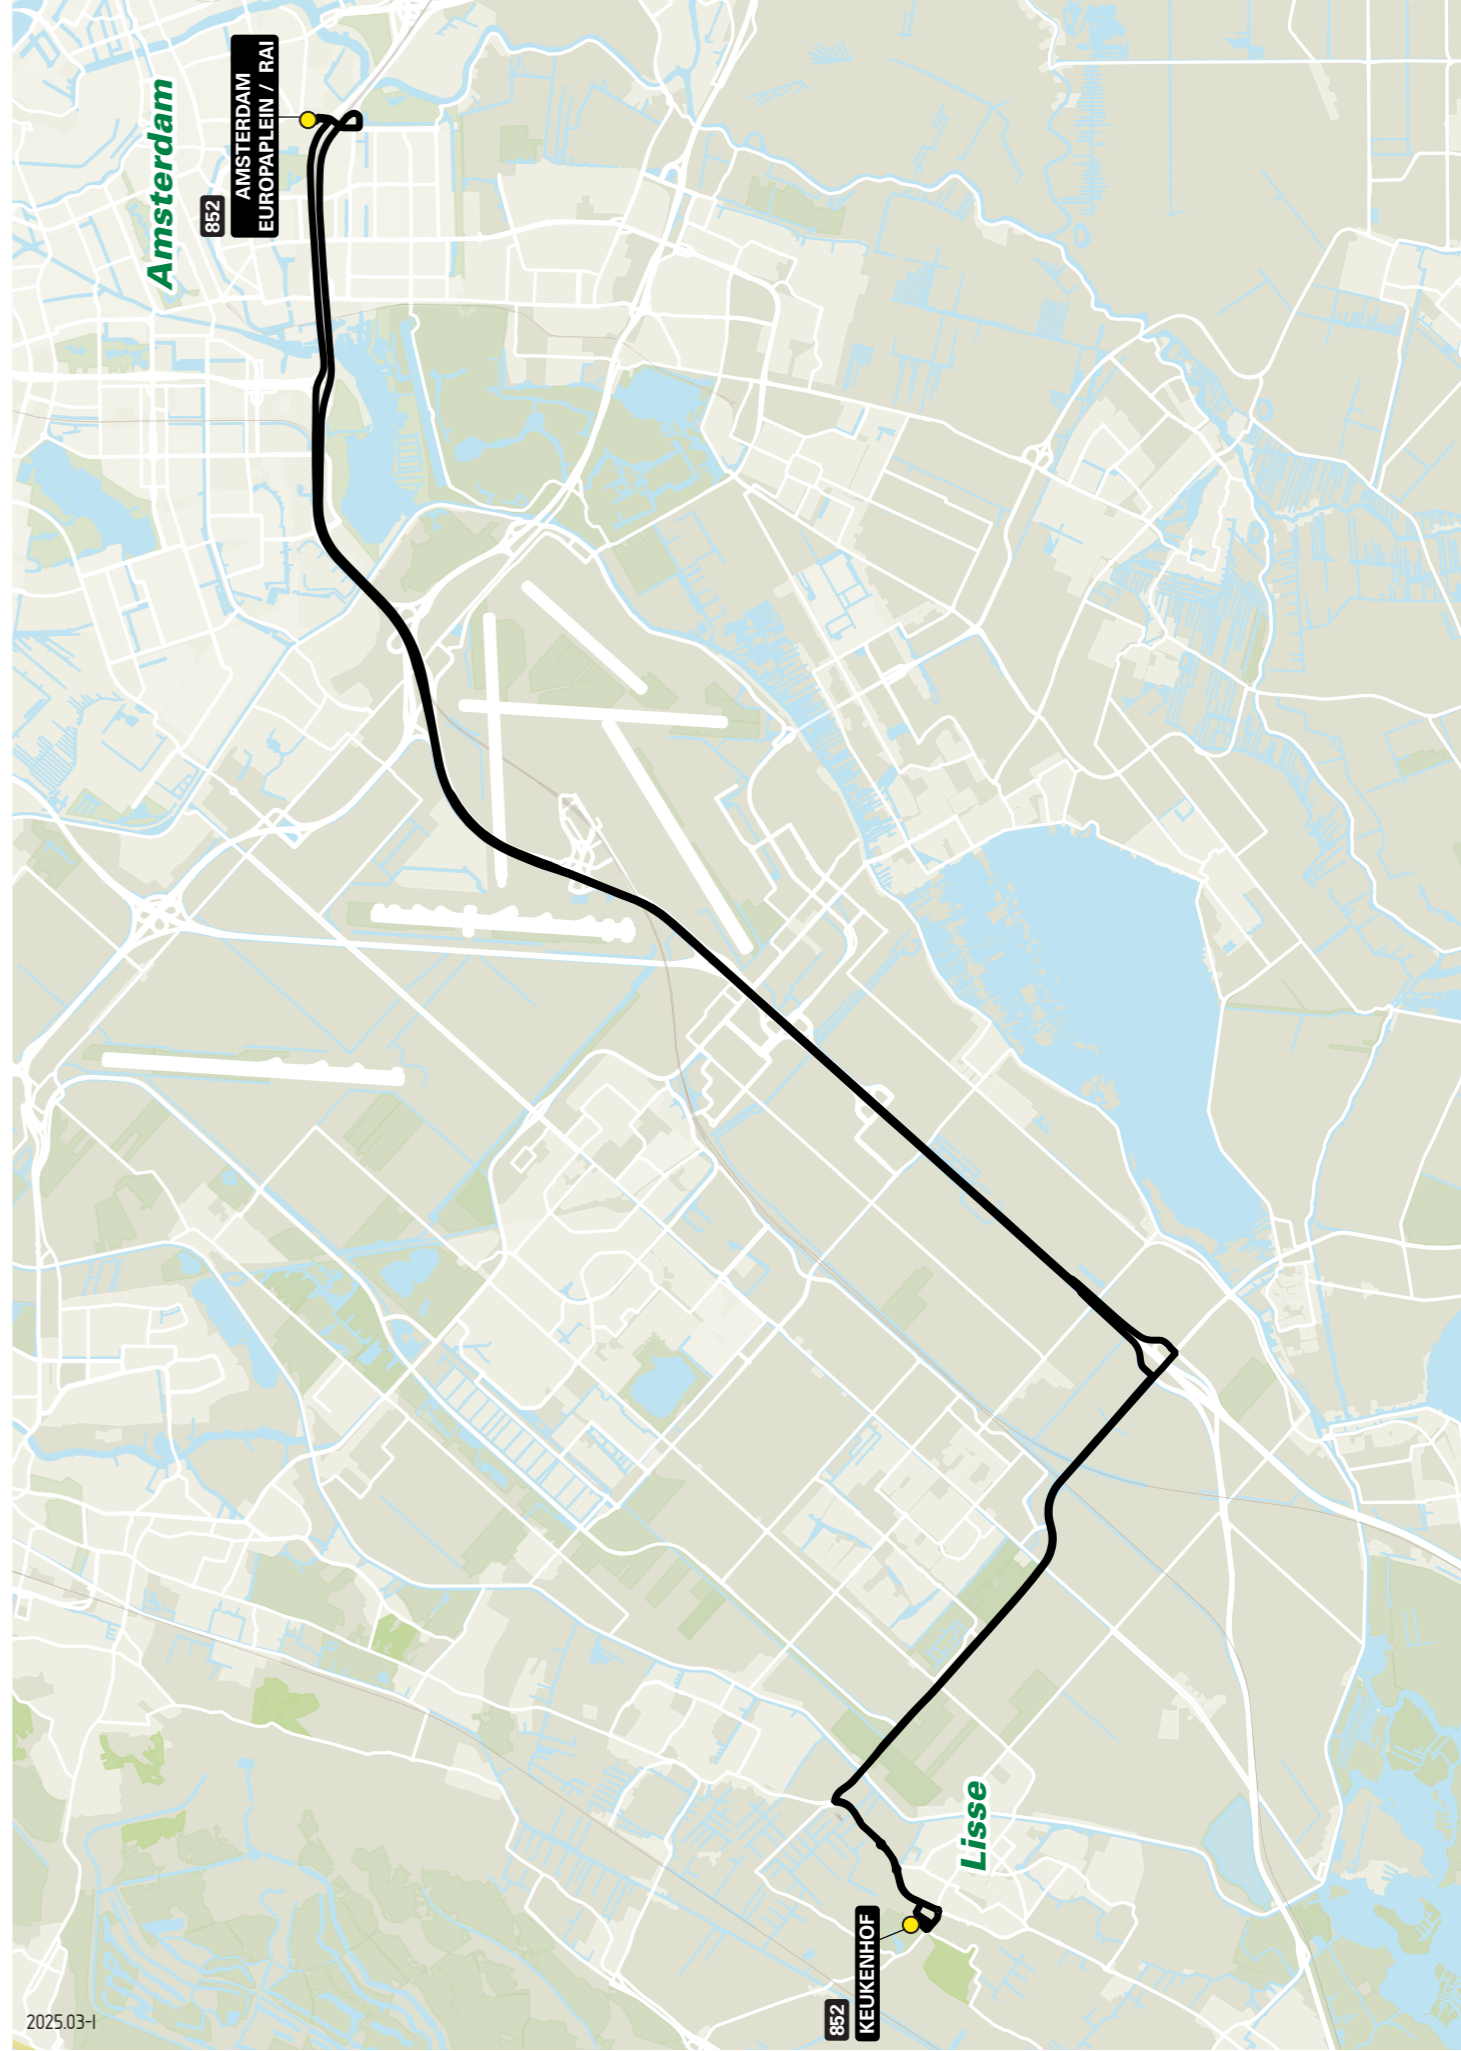

**Lijn 852** van Amsterdam RAI naar Keukenhof

zone	halte	route
5714	Europaplein / RAI ©	Europaplein
5713	-	Europaboulevard
5723	-	A10 / Ringweg Zuid
5733	-	A4
5743	-	N207 / Leimuiderweg
5753	-	N208 / Leidsestraat
5643	-	N208 / Heereweg
5555	-	N208 / Heereweg
5544	- Keukenhof	N208 / Westelijke Randweg Stationsweg

**Lijn 852** van Keukenhof naar Amsterdam RAI

zone	halte	route
5544	Keukenhof ©	Stationsweg
5555	-	N208 / Westelijke Randweg
5643	-	N208 / Heereweg
5753	-	N208 / Heereweg
5743	-	N208 / Leidsestraat
5733	-	N207 / Leimuiderweg
5723	-	A4
5713	-	A10 / Ringweg Zuid
5714	- Europaplein / RAI	Europaboulevard Europaplein