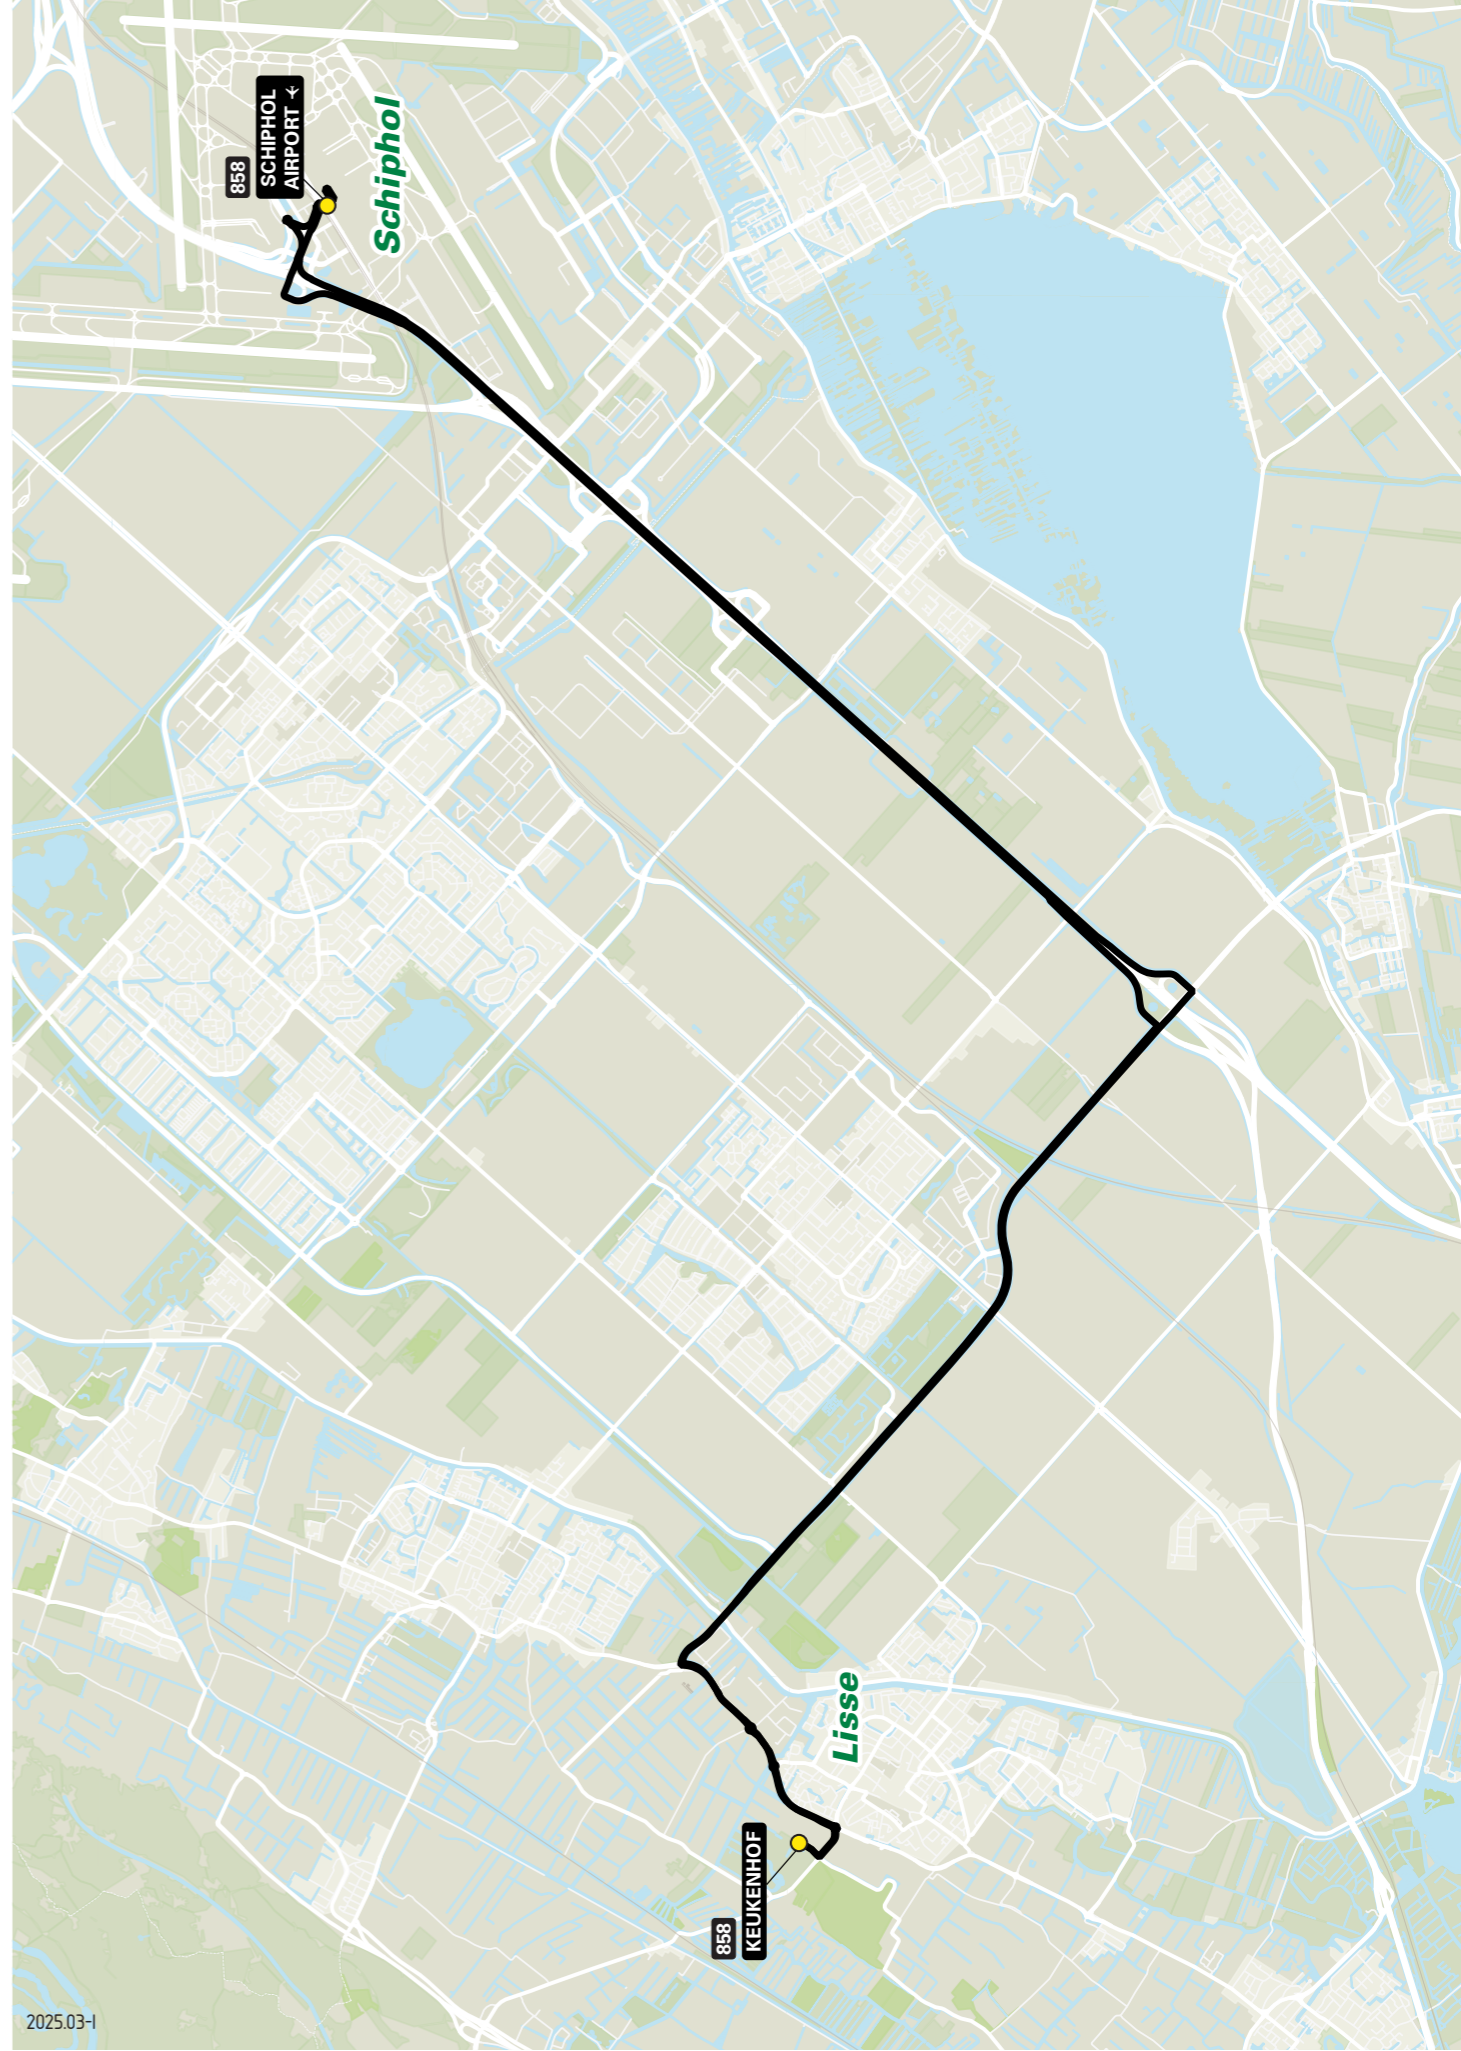

Lijn 858 van → Schiphol naar Keukenhof

zone	halte	route
5733	Schiphol Airport (busst. Koepelstr.) ©	Koepelstraat
-	-	Havenmeesterweg
-	-	Handelskade
5743	-	Abdijtunnel
-	-	Zuidtangent
-	-	N201 / Hoofddorpdreef
5753	-	A4
5643	-	N207 / Leimuiderweg
5655	-	N208 / Leidsestraat
5544	-	N208 / Heereweg
-	-	Westelijke Randweg
-	Keukenhof	Stationsweg

Lijn 858 van Keukenhof naar → Schiphol

zone	halte	route
5544	Keukenhof ©	Stationsweg
5555	-	Westelijke Randweg
5643	-	N208 / Heereweg
5753	-	N208 / Leidsestraat
5743	-	N207 / Leimuiderweg
-	-	A4
-	-	N201 / Rozenburgdreef
-	-	N201 / Hoofddorpdreef
5733	-	Zuidtangent
-	-	Abdijtunnel
-	-	Handelskade
-	Schiphol Airport (busst. Koepelstr.)	Koepelstraat