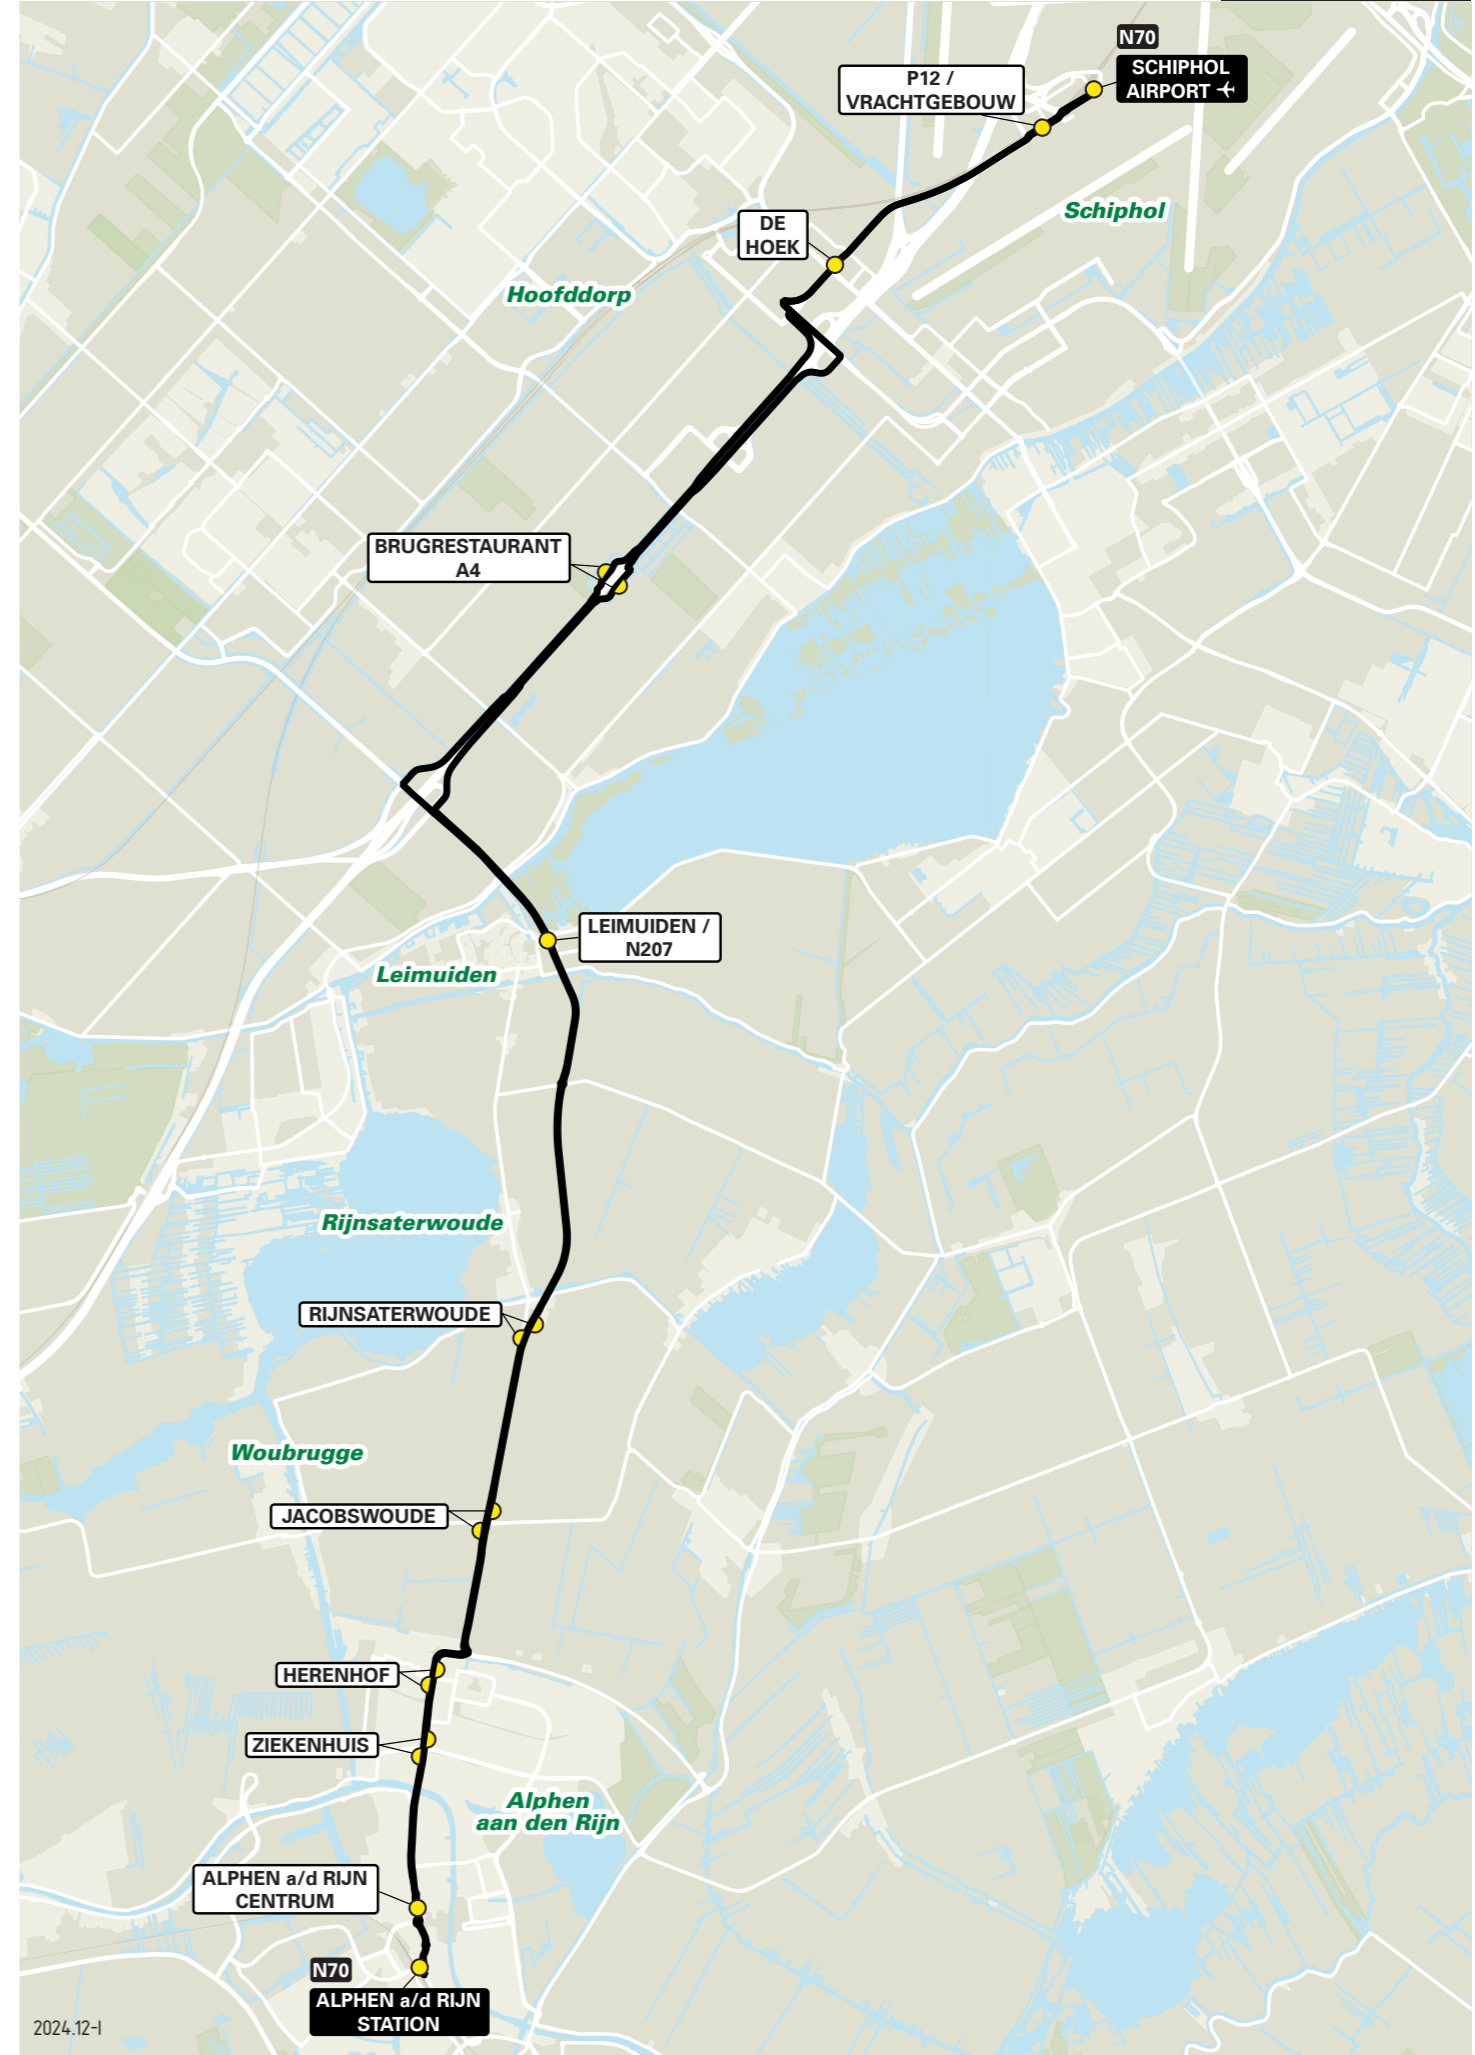

Lijn N70 van Alphen aan den Rijn naar Schiphol

zone	halte	route
5472	Alphen a/d Rijn Station	Stationsplein
-	-	Prins Bernhardlaan
-	Alphen aan den Rijn Centrum	Raoul Wallenbergplein
-	-	Prins Bernhardlaan
-	Ziekenhuis	Albert Schweitzerbrug
-	Herenhof	Eisenhowerlaan
5463	-	Eisenhowerlaan
-	Jacobswoude	Herenweg
-	Rijnsaterwoude	Herenweg
5654	-	Herenweg
-	Leimuiden / N207	N207
5753	-	N207
-	Brugrestaurant / A4	Leimuiderweg
5743	-	A4
-	De Hoek	A4
5733	-	Hoofddorpdreef
-	-	Zuidtangent
-	P12 / Vrachtgebouw	Abdijtunnel
-	Schiphol Airport	Handelskade
-	-	Koepelstraat
-	-	Havenmeesterweg

Lijn N70 van Schiphol naar Alphen aan den Rijn

zone	halte	route
5733	Schiphol Airport	Havenmeesterweg
-	-	Koepelstraat
5743	P12 / Vrachtgebouw	Handelskade
-	-	Abdijtunnel
-	-	Zuidtangent
5753	De Hoek	Hoofddorpdreef
-	-	A4
5654	Brugrestaurant A4	A4
-	-	Leimuiderweg
5463	Leimuiden / N207	N207
-	-	N207
-	Rijnsaterwoude	Herenweg
-	Jacobswoude	Herenweg
5472	-	Herenweg
-	Herenhof	Eisenhowerlaan
-	Ziekenhuis	Eisenhowerlaan
-	-	Albert Schweitzerbrug
-	Alphen aan den Rijn Centrum	Prins Bernhardlaan
-	-	Raoul Wallenbergplein
-	-	Prins Bernhardlaan
-	Alphen a/d Rijn Station - halte ??	Stationsplein

Concessie Zuid-Holland-Noord

N70

2024.12-1

augustus 2025