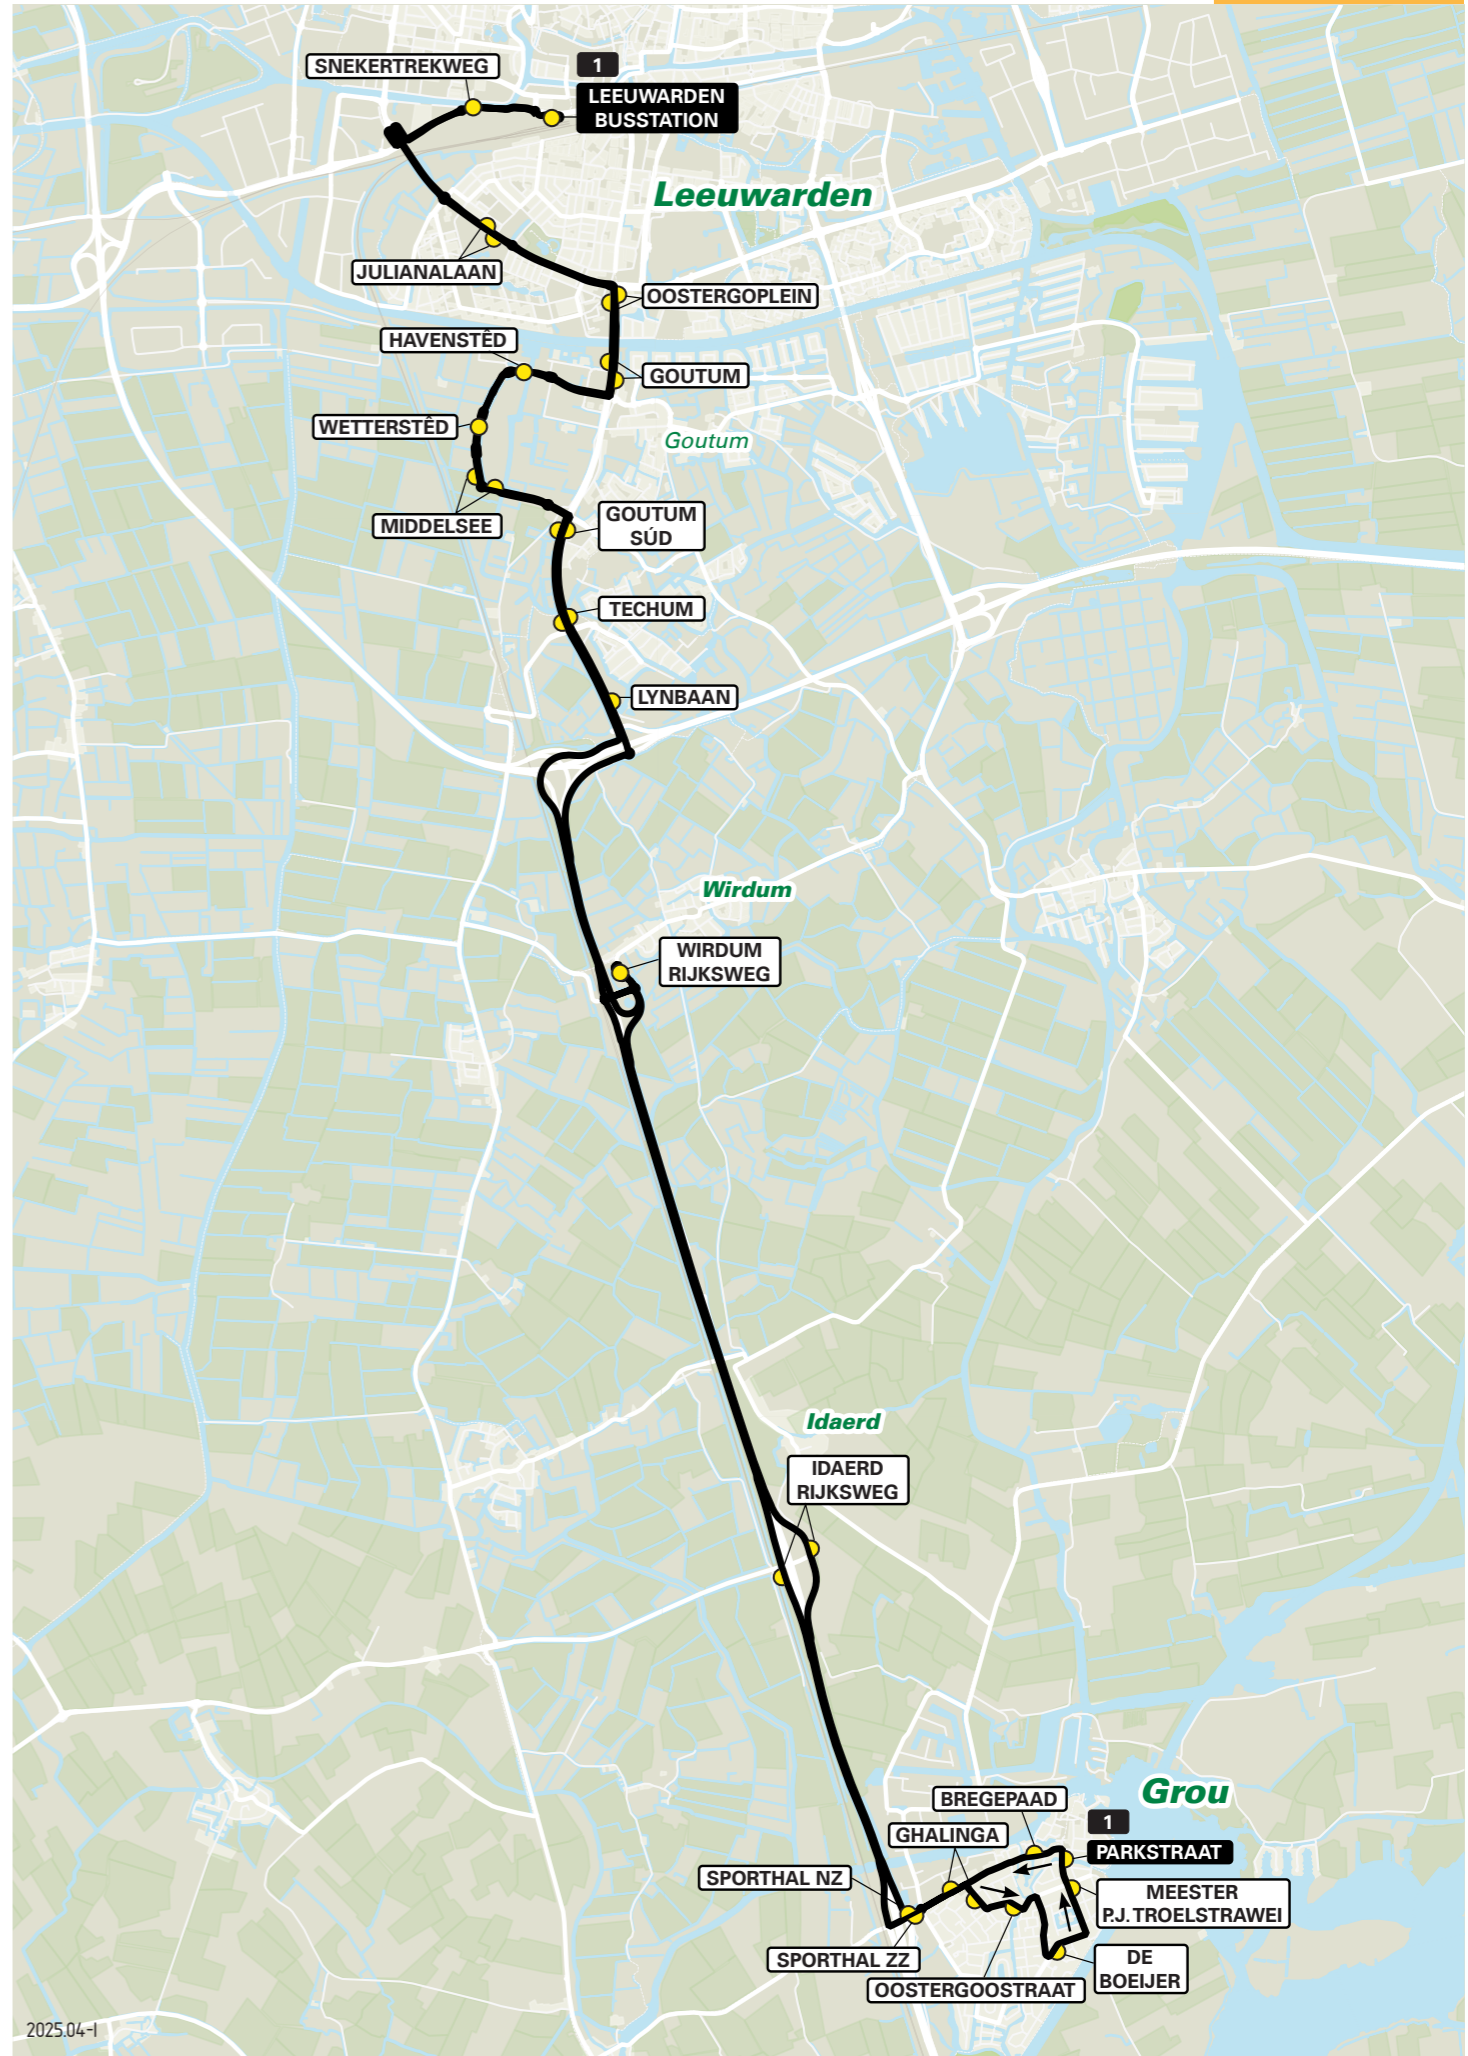

Lijn 1 van Leeuwarden Busstation naar Grou

zone	halte	route
2000	Leeuwarden Busstation - halte F © Snekertrekweg	Zuidersingel Snekertrækweg Marshallweg Heliconweg Julianalaan Verlengde Schrans Van Harinxmabrug Overijsselselaan Redbadwei Redbadwei Overijsselselaan Overijsselselaan Oenemadyk Legedyk Oenemadyk N32 A32 A32 Stationsweg Oostergoostraat Oostergoostraat It Skûtsje De Boeijer Meester P.J. Troelstrawei Meester P.J. Troelstrawei
2374	Julianalaan Oostergoplein Goutum Havenstêd Middelsee Goutum Súd Techum Wirdum Rijksweg	
2364 2354	Idaerd Rijksweg Sporthal ZZ Ghalinga Oostergoostraat De Boeijer Meester P.J. Troelstrawei Parkstraat	

Lijn 1 van Grou naar Leeuwarden Busstation

zone	halte	route
2354	Parkstraat © Bregopaad Galinga Sporthal NZ Idaerd Rijksweg	Meester P.J. Troelstrawei Parkstraat Stationsweg Stationsweg A32 A32 N32 Legedyk Overijsselselaan Overijsselselaan Overijsselselaan Redbadwei Redbadwei Overijsselselaan Van Harinxmabrug Verlengde Schrans Julianalaan Heliconweg Marshallweg Zuidersingel
2364 2374	Wirdum Rijksweg Lynbaan Techum Goutum Súd Middelsee Havenstêd Goutum	
2000	Oostergoplein Julianalaan Leeuwarden Busstation - halte U	

Concessie Fryslân

2025.04-1