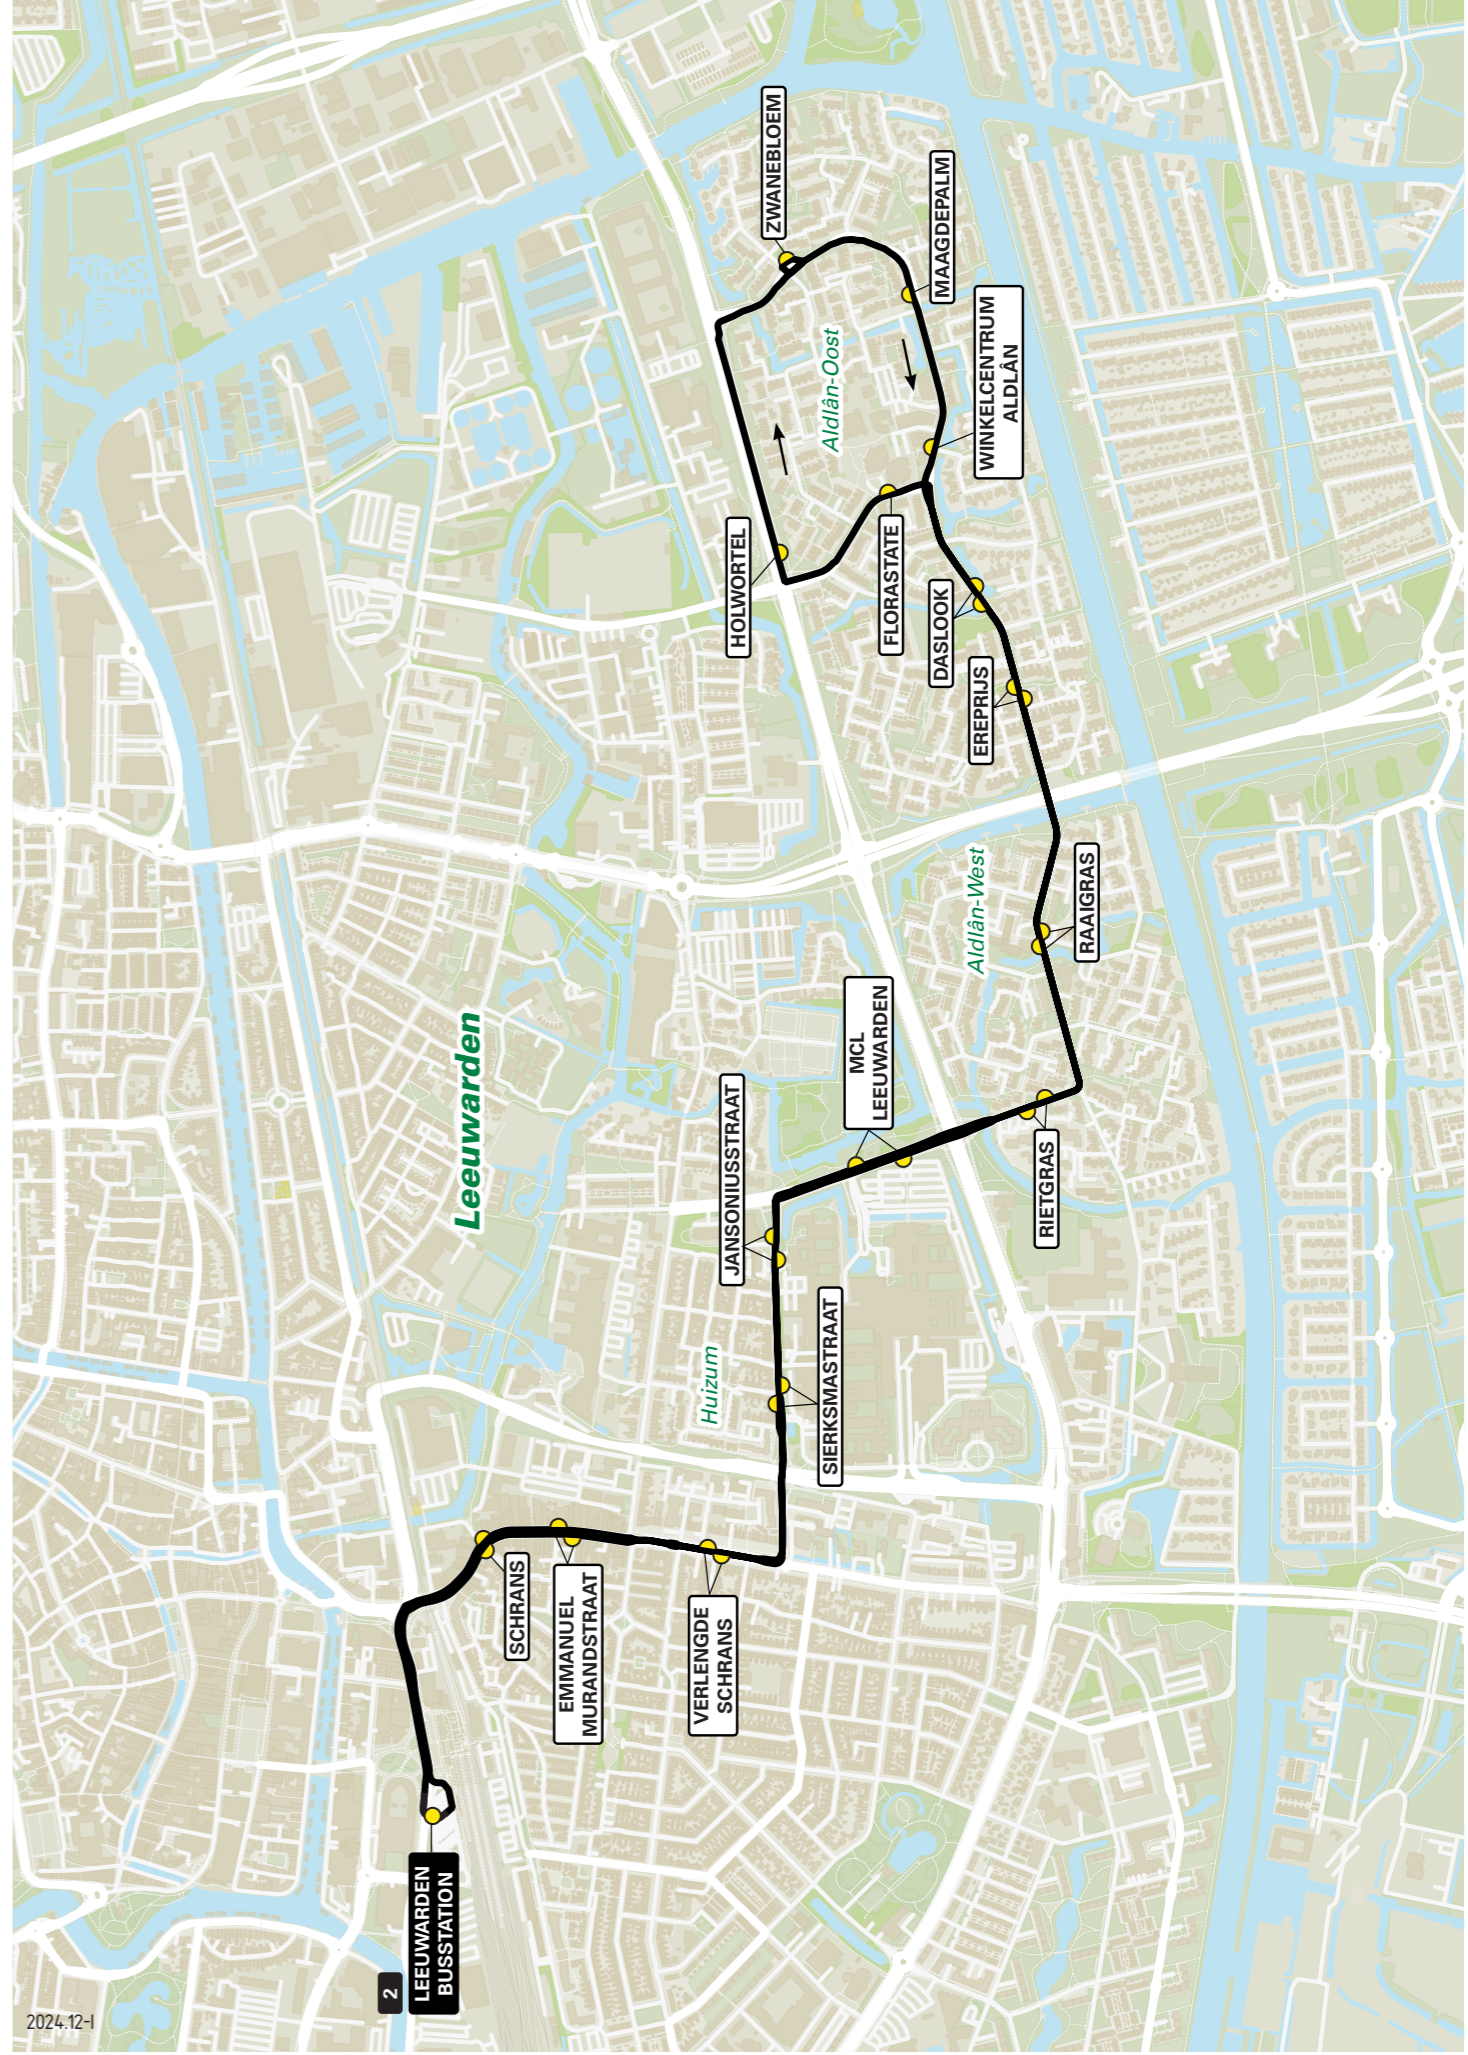

Lijn 2 van Leeuwarden Busstation naar Aldlân

zone	halte	route
2000	Leeuwarden Busstation - halte G	Zuidersingel
	Schrans	Schrans
	Emmanuel Murandstraat	Schrans
	Verlengde Schrans	Verlengde Schrans
	Sierksmastraat	Borniastraat
	Jansoniustraat	Borniastraat
	MCL Leeuwarden	Henri Dunantweg
	Rietgras	Rietgras
	Raaigras	Weideflora
	Ereprijs	Aldlânfiadukt
	Daslook	Stinzenflora
	Florastate	Stinzenflora
	Holwortel	Holwortel
	Zwanebloem	Aldlânsdyk
	Maagdepalm	Stinzenflora
	Winkelcentrum Aldlân	Stinzenflora
	Daslook	Stinzenflora
	Ereprijs	Stinzenflora
	Raaigras	Aldlânfiadukt
	Rietgras	Weideflora
	MCL Leeuwarden	Rietgras
	Jansoniustraat	Henri Dunantweg
	Sierksmastraat	Borniastraat
	Verlengde Schrans	Borniastraat
	Emmanuel Murandstraat	Verlengde Schrans
	Schrans	Schrans
	Leeuwarden Busstation - halte U	Zuidersingel

2024,12-1