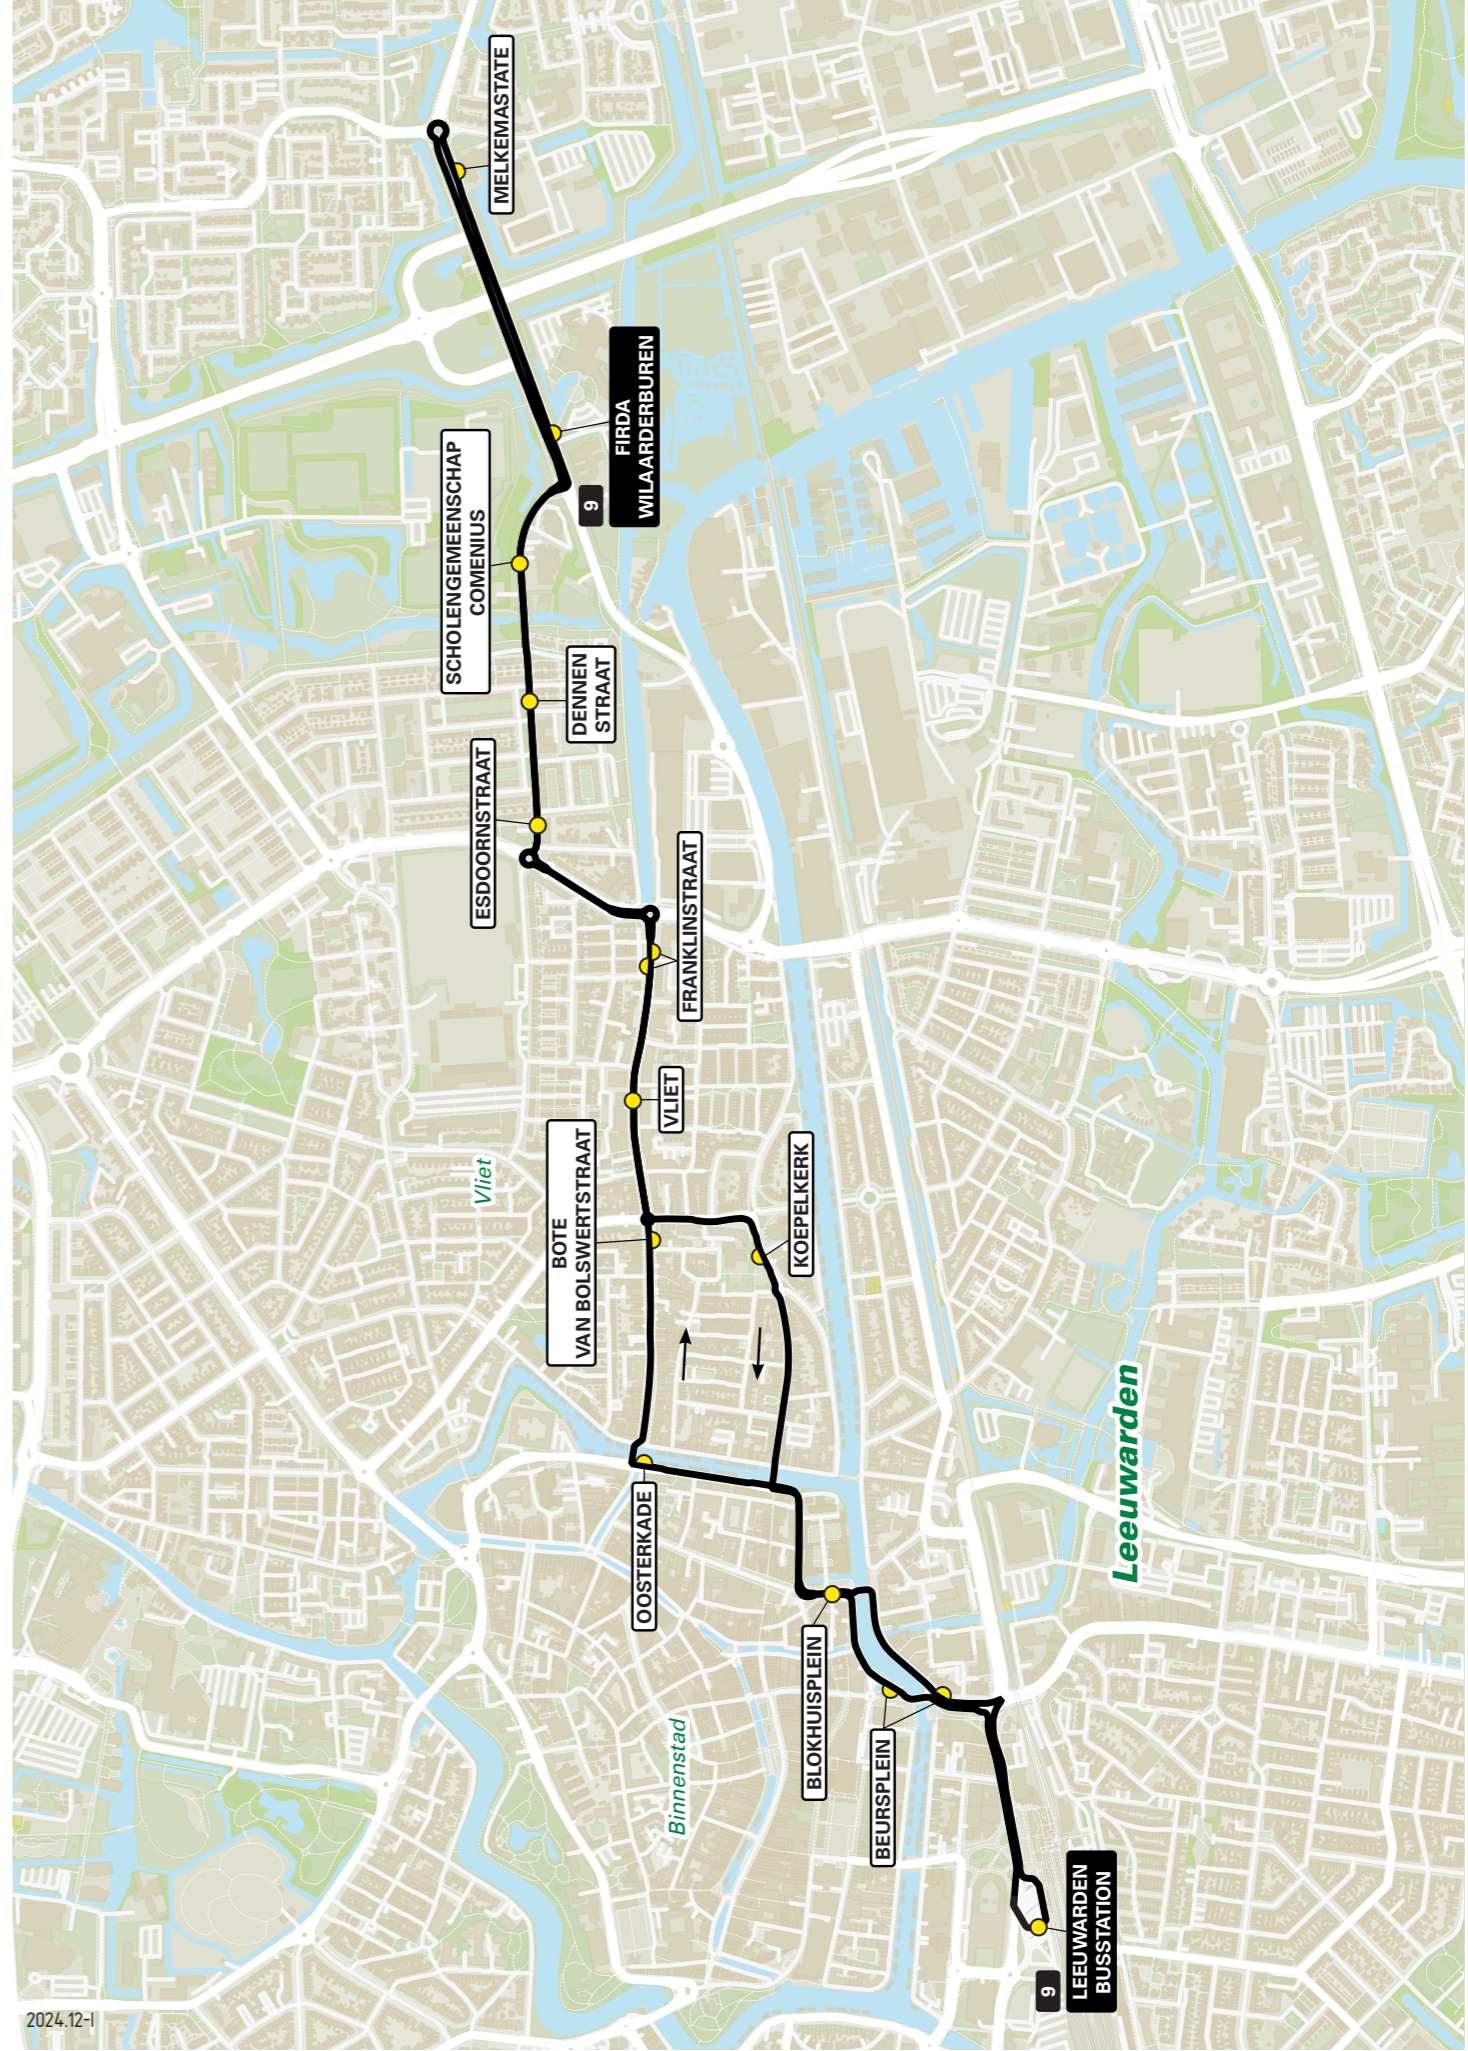

Lijn 9 van Leeuwarden Busstation naar Wilaarderburen

zone	halte	route
2000	Leeuwarden Busstation - halte H	Stationsweg
-	Beursplein	Zuiderplein
-	-	Zuidergrachtswal
-	-	Blokhuisplein
-	Oosterkade	Keizersgracht
-	-	Noordvljet
-	Bote van Bolswertstraat	Noord-/Zuidvljet
-	Vliet	Noord-/Zuidvljet
-	Franklinstraat	Noord-/Zuidvljet
-	-	Archipelweg
-	Esdoornstraat	Esdoornstraat
-	Denenstraat	Esdoornstraat
-	Scholengemeenschap Comenius	Esdoornstraat
-	Firda / Wilaarderburen	Kanaalweg

Lijn 9 van Wilaarderburen naar Leeuwarden Busstation

zone	halte	route
2000	Firda / Wilaarderburen	Kanaalweg
-	Melkemastate	Grovestins
-	-	Kanaalweg
-	Scholengemeenschap Comenius	Esdoornstraat
-	Denenstraat	Esdoornstraat
-	Esdoornstraat	Esdoornstraat
-	-	Archipelweg
-	Franklinstraat	Noord-/Zuidvljet
-	Vliet	Noord-/Zuidvljet
-	-	Bote van Bolswertstraat
-	-	Alma Tademastraat
-	-	Vredema de Vriesstraat
-	Koepelkerk	Wijbrand de Geeststraat
-	-	Oosterkade
-	-	Keizersgracht
-	-	Blokhuisplein
-	-	Nieuweweg
-	-	Huizumerbrug
-	-	Nieuweweg
-	Beursplein	Wirdumerpoortswinger
-	-	Wirdumerpoortbrug
-	-	Zuiderplein
-	-	Stationsweg
-	Leeuwarden Busstation - halte U	Zuidersingel