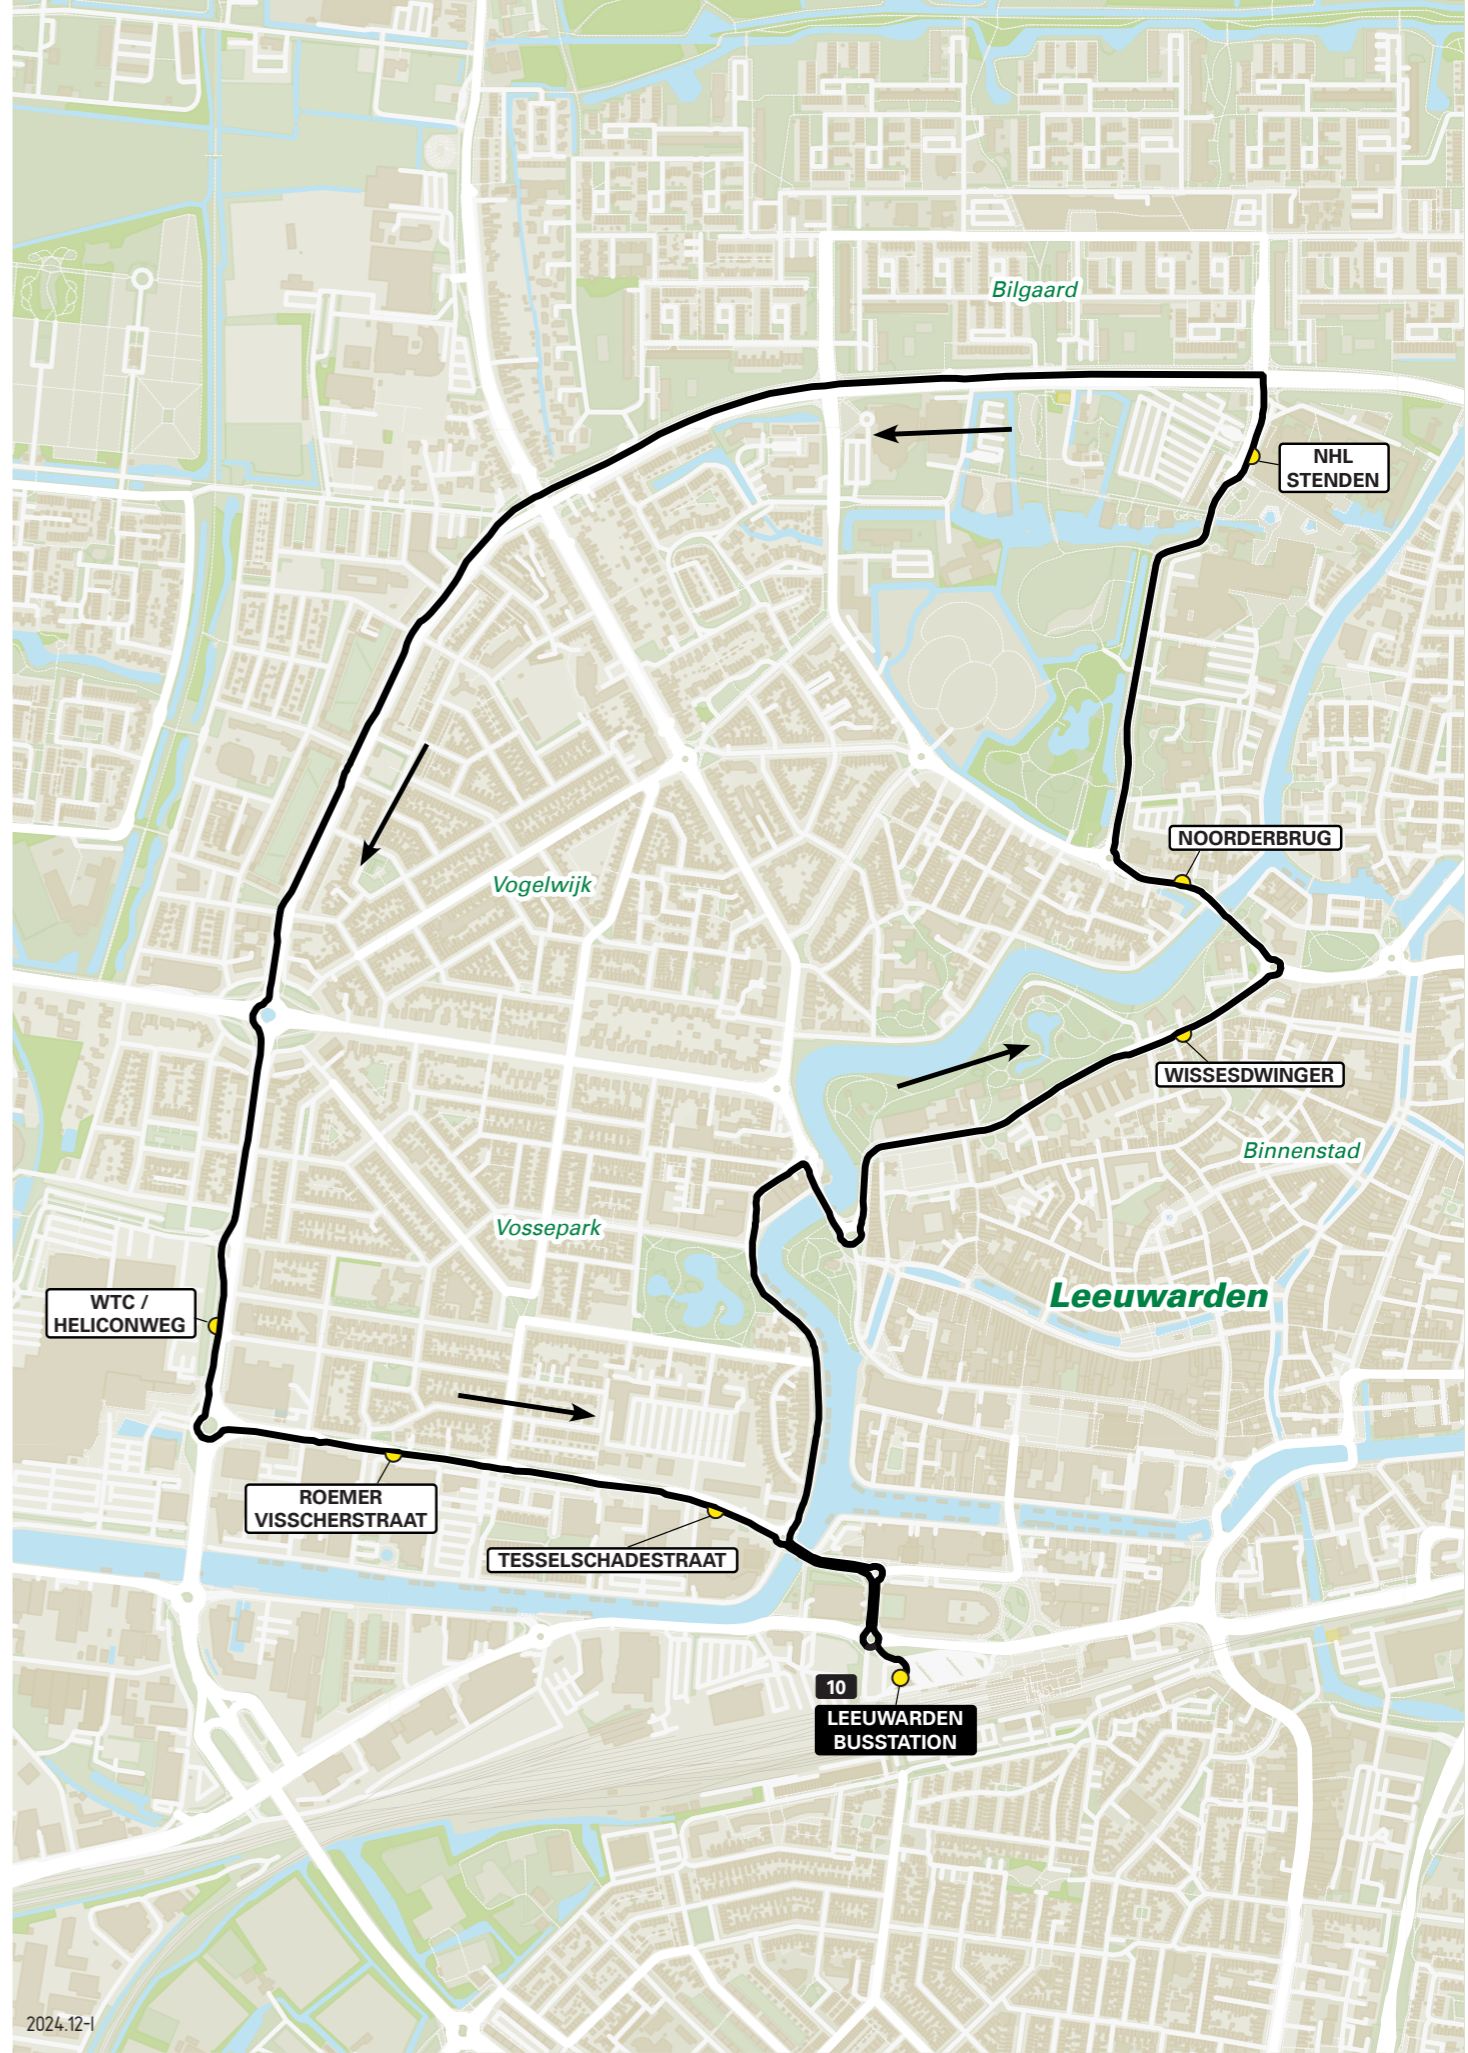

Lijn 10 van Leeuwarden Busstation naar NHL / Stenden

zone	halte	route
2000	Leeuwarden Busstation - halte O	Zuidersingel
-	-	Oude Veemarkt
-	-	Lange Marktstraat
-	-	Westersingel
-	-	Pier Panderstraat
-	-	Harlingersingel
-	-	Vrouwenoortbrug
-	-	Westerplantage
-	-	Boterhoek
-	Wissedwinger	Groeneweg
-	-	Noorderweg
-	-	Noorderbrug
-	Noorderbrug	Spanjaardslaan
-	NHL Stenden	Rengerslaan
-	-	Dammelaan
-	-	Valeriusplein
-	-	Valeriusstraat
-	-	Europaplein
-	WTC/Heliconweg	Heliconweg
-	Roemer Visscherstraat	Tesselschadestraat
-	Tesselschadestraat	Tesselschadestraat
-	-	Lange Marktstraat
-	-	Oude Veemarkt
-	Leeuwarden Busstation	Zuidersingel