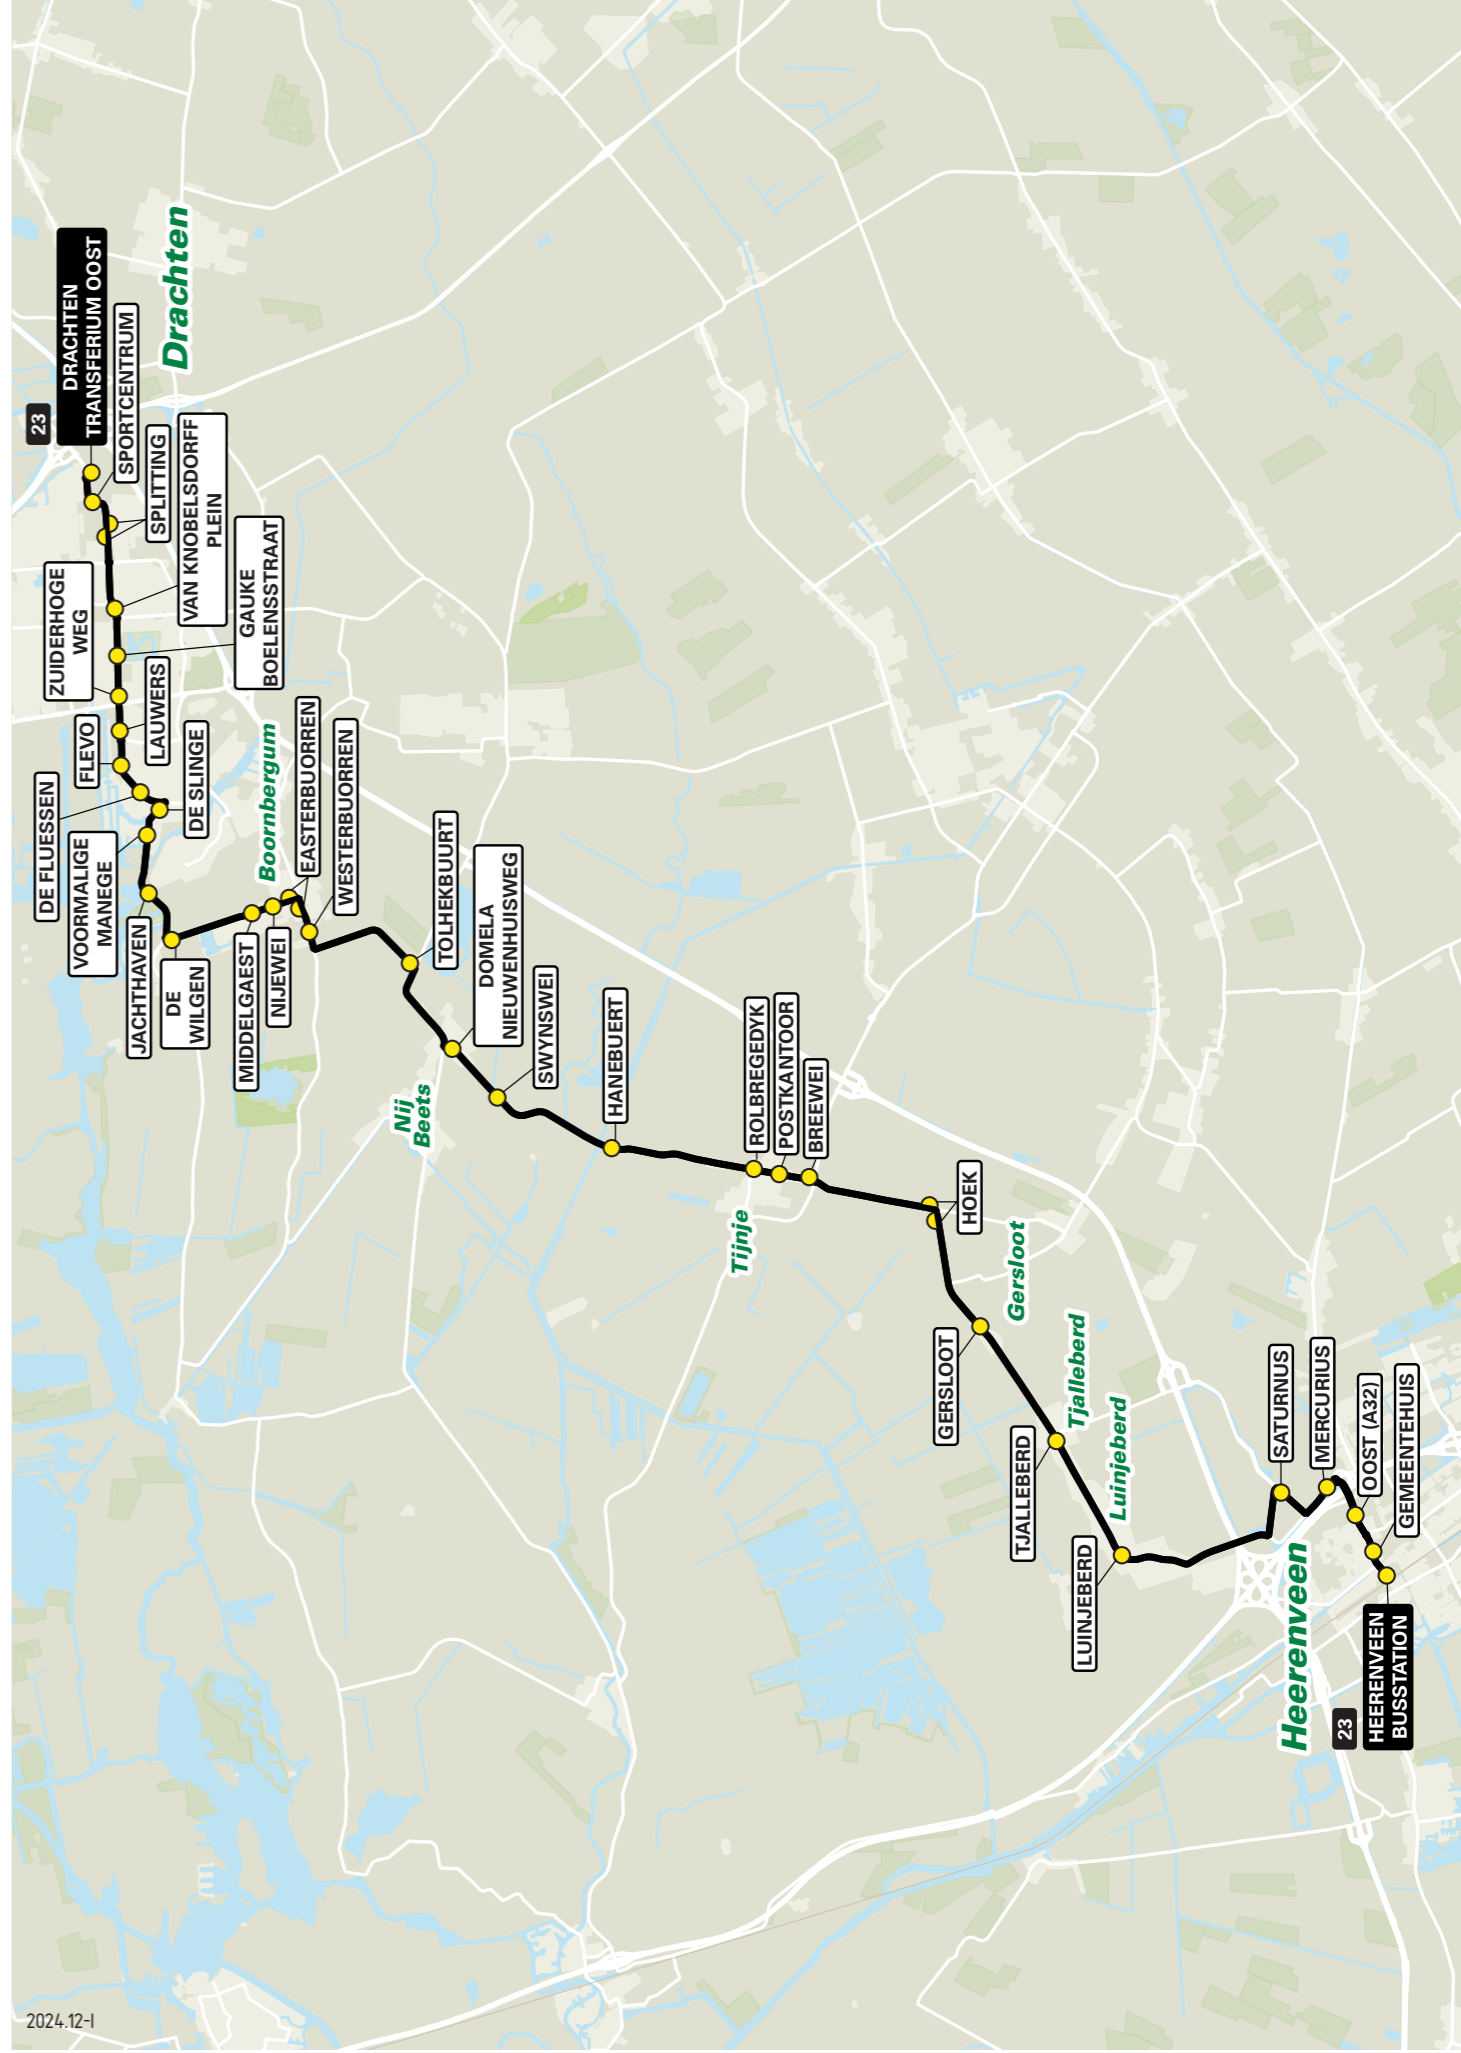

Lijn 23 van Drachten naar Heerenveen

zone	halte	route
2170	Transferium Oost - halte F	Zonnedauw
		Ureterpallaat
	Sportcentrum	Splitting
		Splitting
	Van Knobelsdorffplein - halte F	Berglaan
		Gauke Boelensstraat
	Zuiderhogeweg	Gauke Boelensstraat
	Lauwers	Lauwers
		Lauwers
	Flevo	Lauwers
	De Fluessen	Lauwers
	De Slinge	Postlaan
	Voormalige Manege	Postlaan
2164		Postlaan
		Biskopswei
	Jachthaven	De Trisken
	De Wiigen	De Trisken
	Middelgaest	Nijewei
	Nijewei	Nijewei
	Easterbuorren	Westerbuorren
	Westerbuorren	Westerbuorren
2147		Dykfinne
		Dykfinne
	Tolhekuurt	Dykfinne
		Tolhekuurt
	Domela Nieuwenhuisweg	Swynswei
2330		Swynswei
		Swynswei
	Hanebuert	Swynswei
	Rolbrégedyk	Rolbrégedyk
	Postkantoor	Rolbrégedyk
	Breewei	Breewei
2328		Breewei
		Heawei
		Heawei
	Lúkster Heawei	Lúkster Heawei
	Hearrewei	Hearrewei
	Aengwirderweg	Aengwirderweg
2314		Aengwirderweg
		Aengwirderweg
	Tjalleberd	Aengwirderweg
	Luinjeberd	Aengwirderweg
		Mercurius
2400		Venus
		Saturnus
		Saturnus
	Mercurius	Mercurius
	Heerenveen Oost (A32)	Mercurius
	Gemeentehuis	K.R.Poststraat
	Heerenveen Busstation	K.R.Poststraat

Heerenveen

Drachten