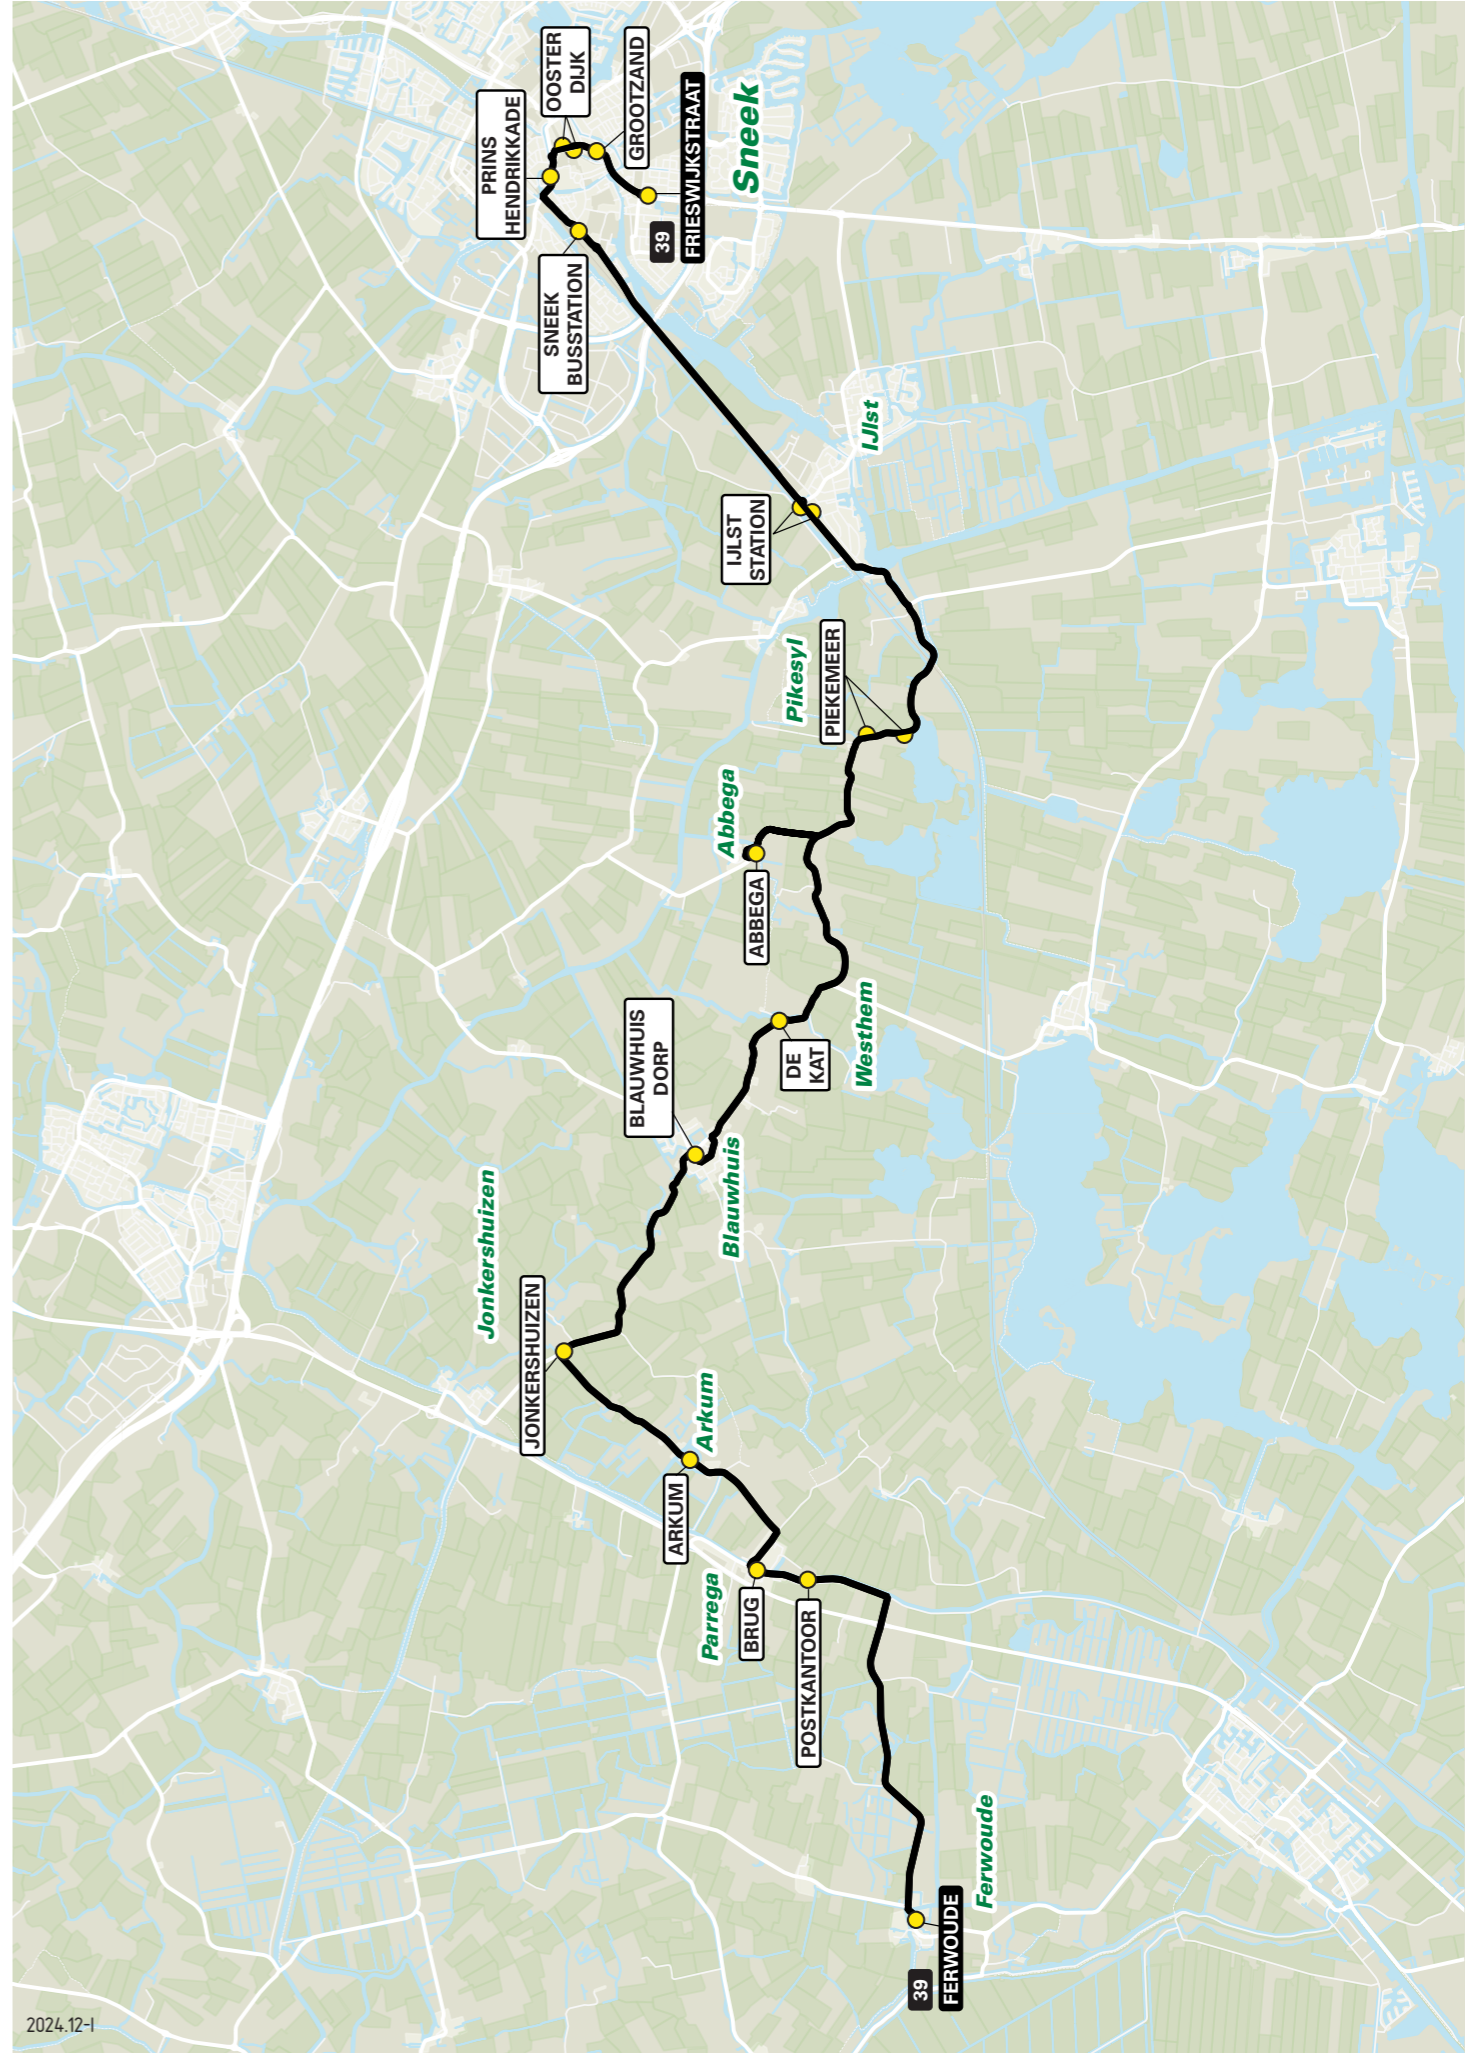

Lijn 39 van Ferwoude naar Sneek

zone	halte	route
2244	Ferwoude ©	Buren
2254	-	Aaltjemeerweg
	Postkantoor	Trekweg
	Brug	Trekweg
2264	-	Horstweg
	-	Ysgumerweg
	Arkum	Buren
	-	Arkumerlaan
	-	Arkum
	Jonkershuizen	Hemdijk
2378	-	Vitusdyk
	Blauwhuis Dorp	Van der Looswei
	-	Sinsmar
	-	Vitusdyk
	De Kat	De Kat
	-	Hissedyk
	-	Twiska
	-	Wartenterp
	-	Moarrawei
2369	-	Twiska
	Piekemeer	Pikesyl
	-	Pikedyk
	-	Nijesyl
2359	IJlst Station	Zuidwesthoekweg
	-	Zuidwesthoekweg
	Sneek Busstation - halte F	Kanaalstraat
	-	Doctor Bourmaweg
	-	Sint Antoniusplein
	-	Parkstraat
	Prins Hendrikkade	Prins Hendrikkade
	-	Gedempte Pol
	Oosterdijk	Gedempte Poortezijlen
	Grootzand	Singel
	-	Hoogend
	Frieswijkstraat	Lemmerweg

Lijn 39 van Sneek naar Ferwoude

zone	halte	route
2359	Frieswijkstraat ©	Lemmerweg
	-	Hoogend
	Grootzand	Singel
	Oosterdijk	Gedempte Poortezijlen
	-	Gedempte Pol
	Prins Hendrikkade	Prins Hendrikkade
	-	Parkstraat
	-	Sint Antoniusplein
	-	Doctor Bourmaweg
	Kanaalstraat	Kanaalstraat
2369	-	Zuidwesthoekweg
	IJlst Station	Zuidwesthoekweg
	-	Nijesyl
	-	Pikedyk
	Piekemeer	Pikesyl
2378	-	Twiska
	-	Wartenterp
	-	Moarrawei
	-	Twiska
	-	Hissedyk
	De Kat	De Kat
	-	Vitusdyk
	-	Sinsmar
	Blauwhuis Dorp	Van der Looswei
2264	-	Vitusdyk
	Jonkershuizen	Hemdijk
	-	Arkum
	-	Arkumerlaan
	Arkum	Buren
	-	Ysgumerweg
2254	-	Horstweg
	Brug	Trekweg
	Postkantoor	Trekweg
2244	-	Aaltjemeerweg
	Ferwoude	Buren