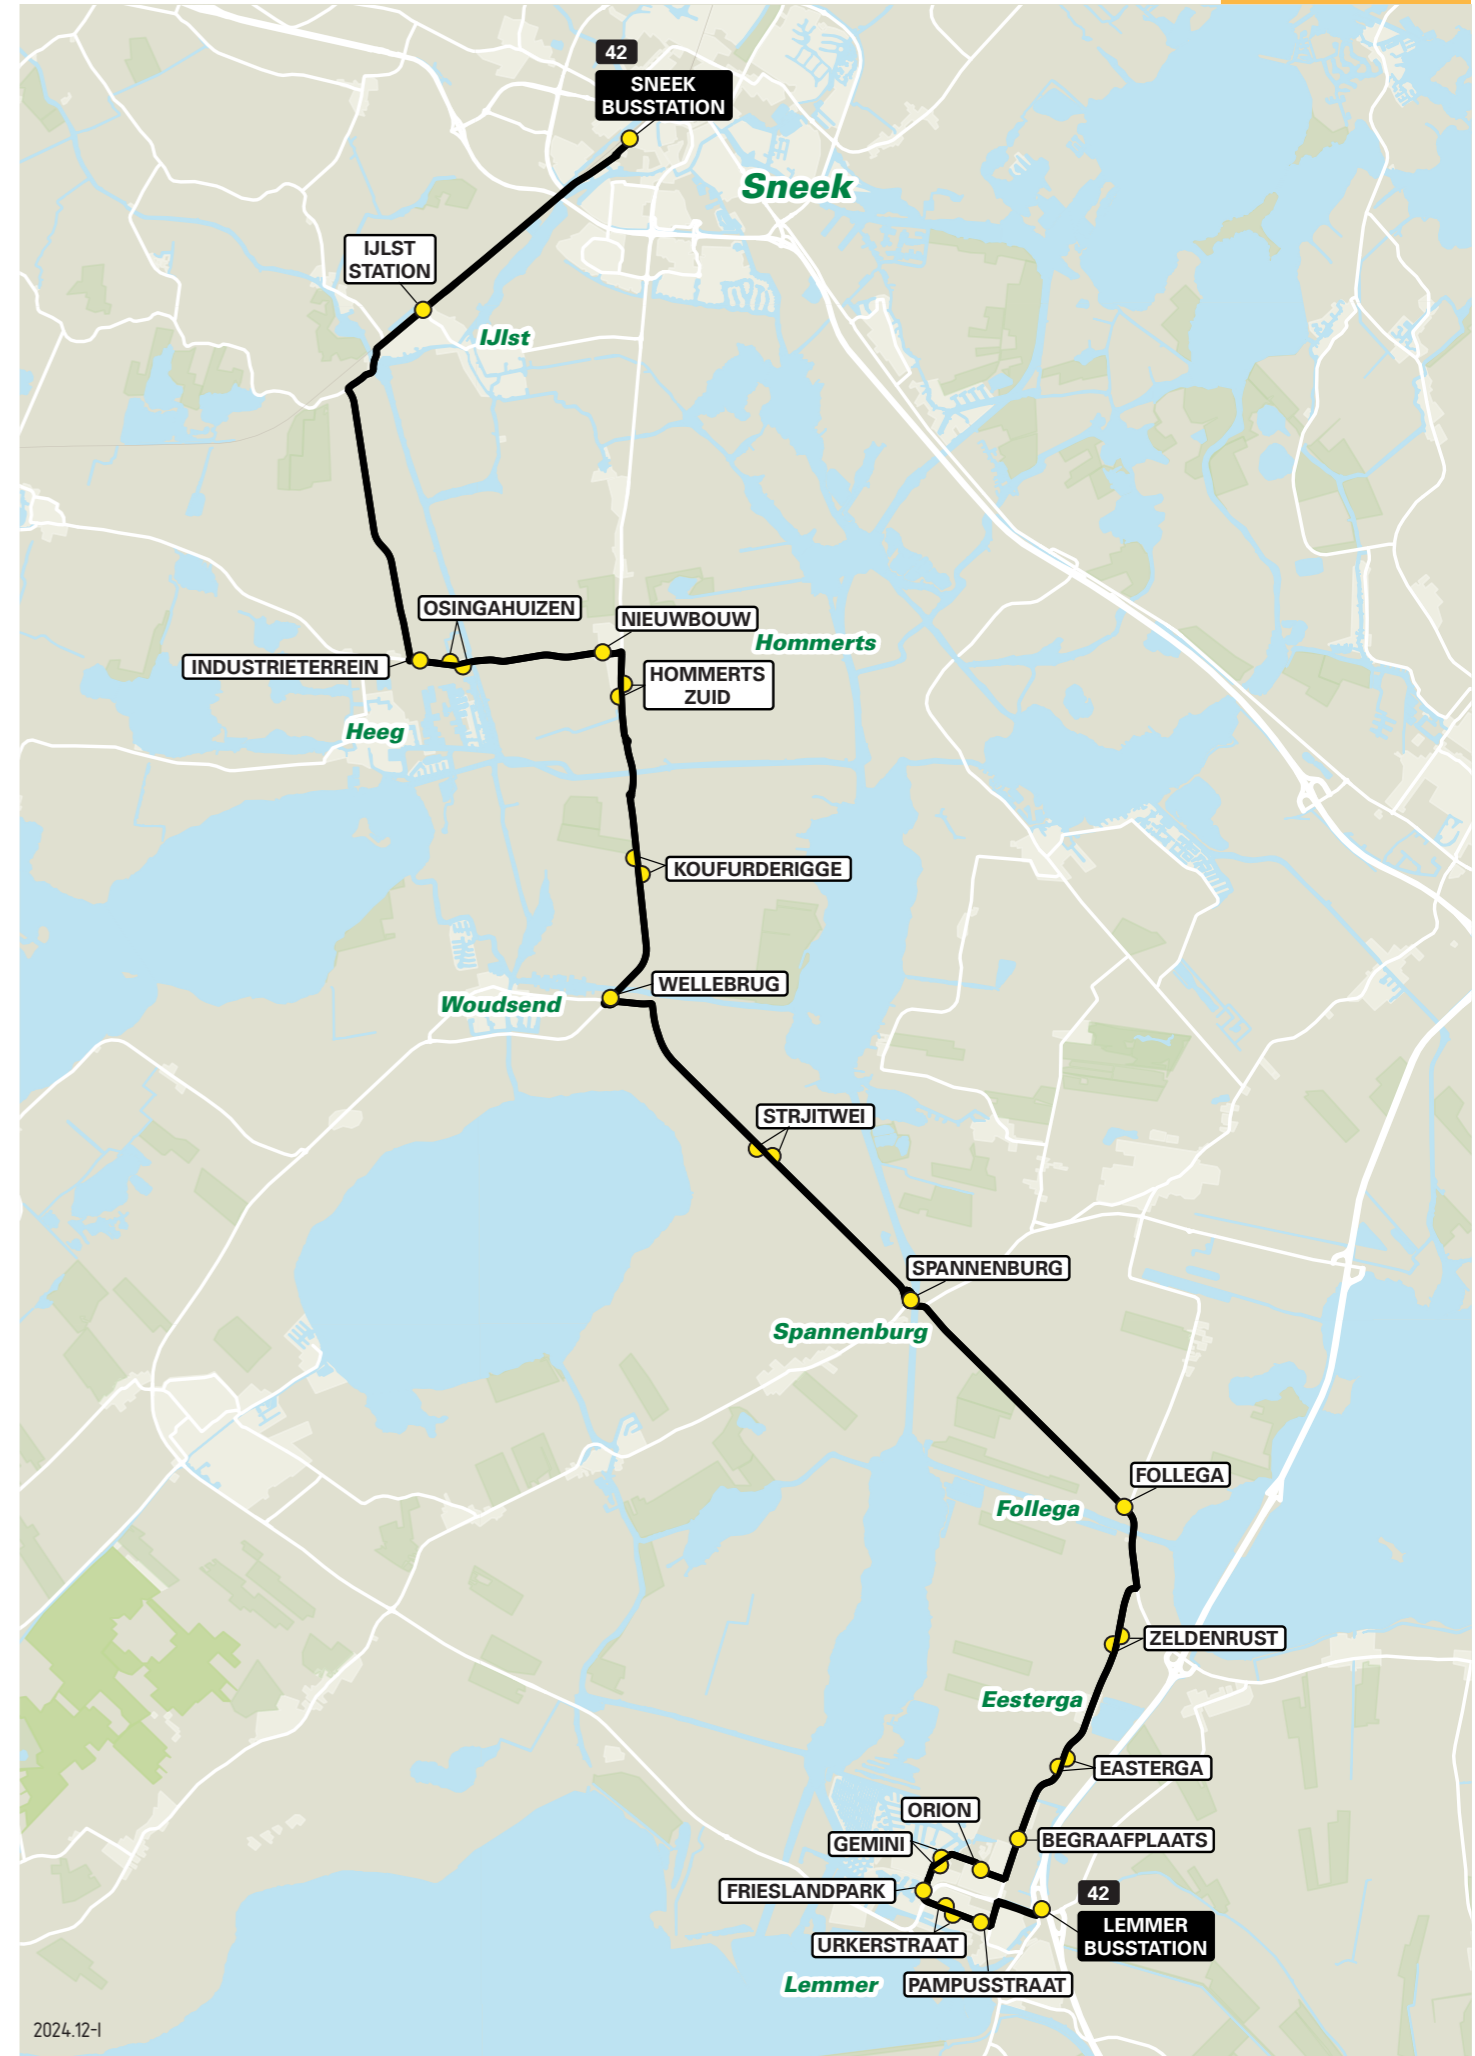

Lijn 42 van Sneek naar Lemmer via IJlst

zone	halte	route
2359	Sneek Busstation - halte D	Kanaalstraat
2369	-	Zuidwesthoekweg
2336	-	Zuidwesthoekweg
-	IJlst Station	Nijesyl
-	-	Alde Skatting
-	Industrieterrein	Osingahuizen
-	Osingahuizen	Osingahuizen
2422	-	Osingahuizen
-	-	Hettingawei
-	Nieuwbouw	N354 / Jeltewei
-	Hommerts Zuid	N354 / Strjitwei
-	Koufurderrige	N354 / Strjitwei
2432	-	N354 / Strjitwei
-	-	N354 / Strjitwei
-	Wellebrug	N354 / Vosseleane
2442	Strjitwei	N354 / Strjitwei
-	-	N354 / Strjitwei
2452	Spannenburg - halte B	Gaestdyk
-	-	N354 / Strjitwei
-	Follega	N354 / Straatweg
-	Zeldenrust	Straatweg
-	Easterga	Straatweg
2462	-	Straatweg
-	Begraafplaats	Straatweg
-	Orion	Melkweg
-	Gemini	Melkweg
-	Frieslandpark	Brekkenweg
-	Urkerstraat	Spaanderbank
-	Pampusstraat	Parkstraat
-	-	Parkstraat
-	-	Straatweg
-	-	N359 / Rondweg
-	Lemmer Busstation	Transveer

Concessie Fryslân

2024.12-1