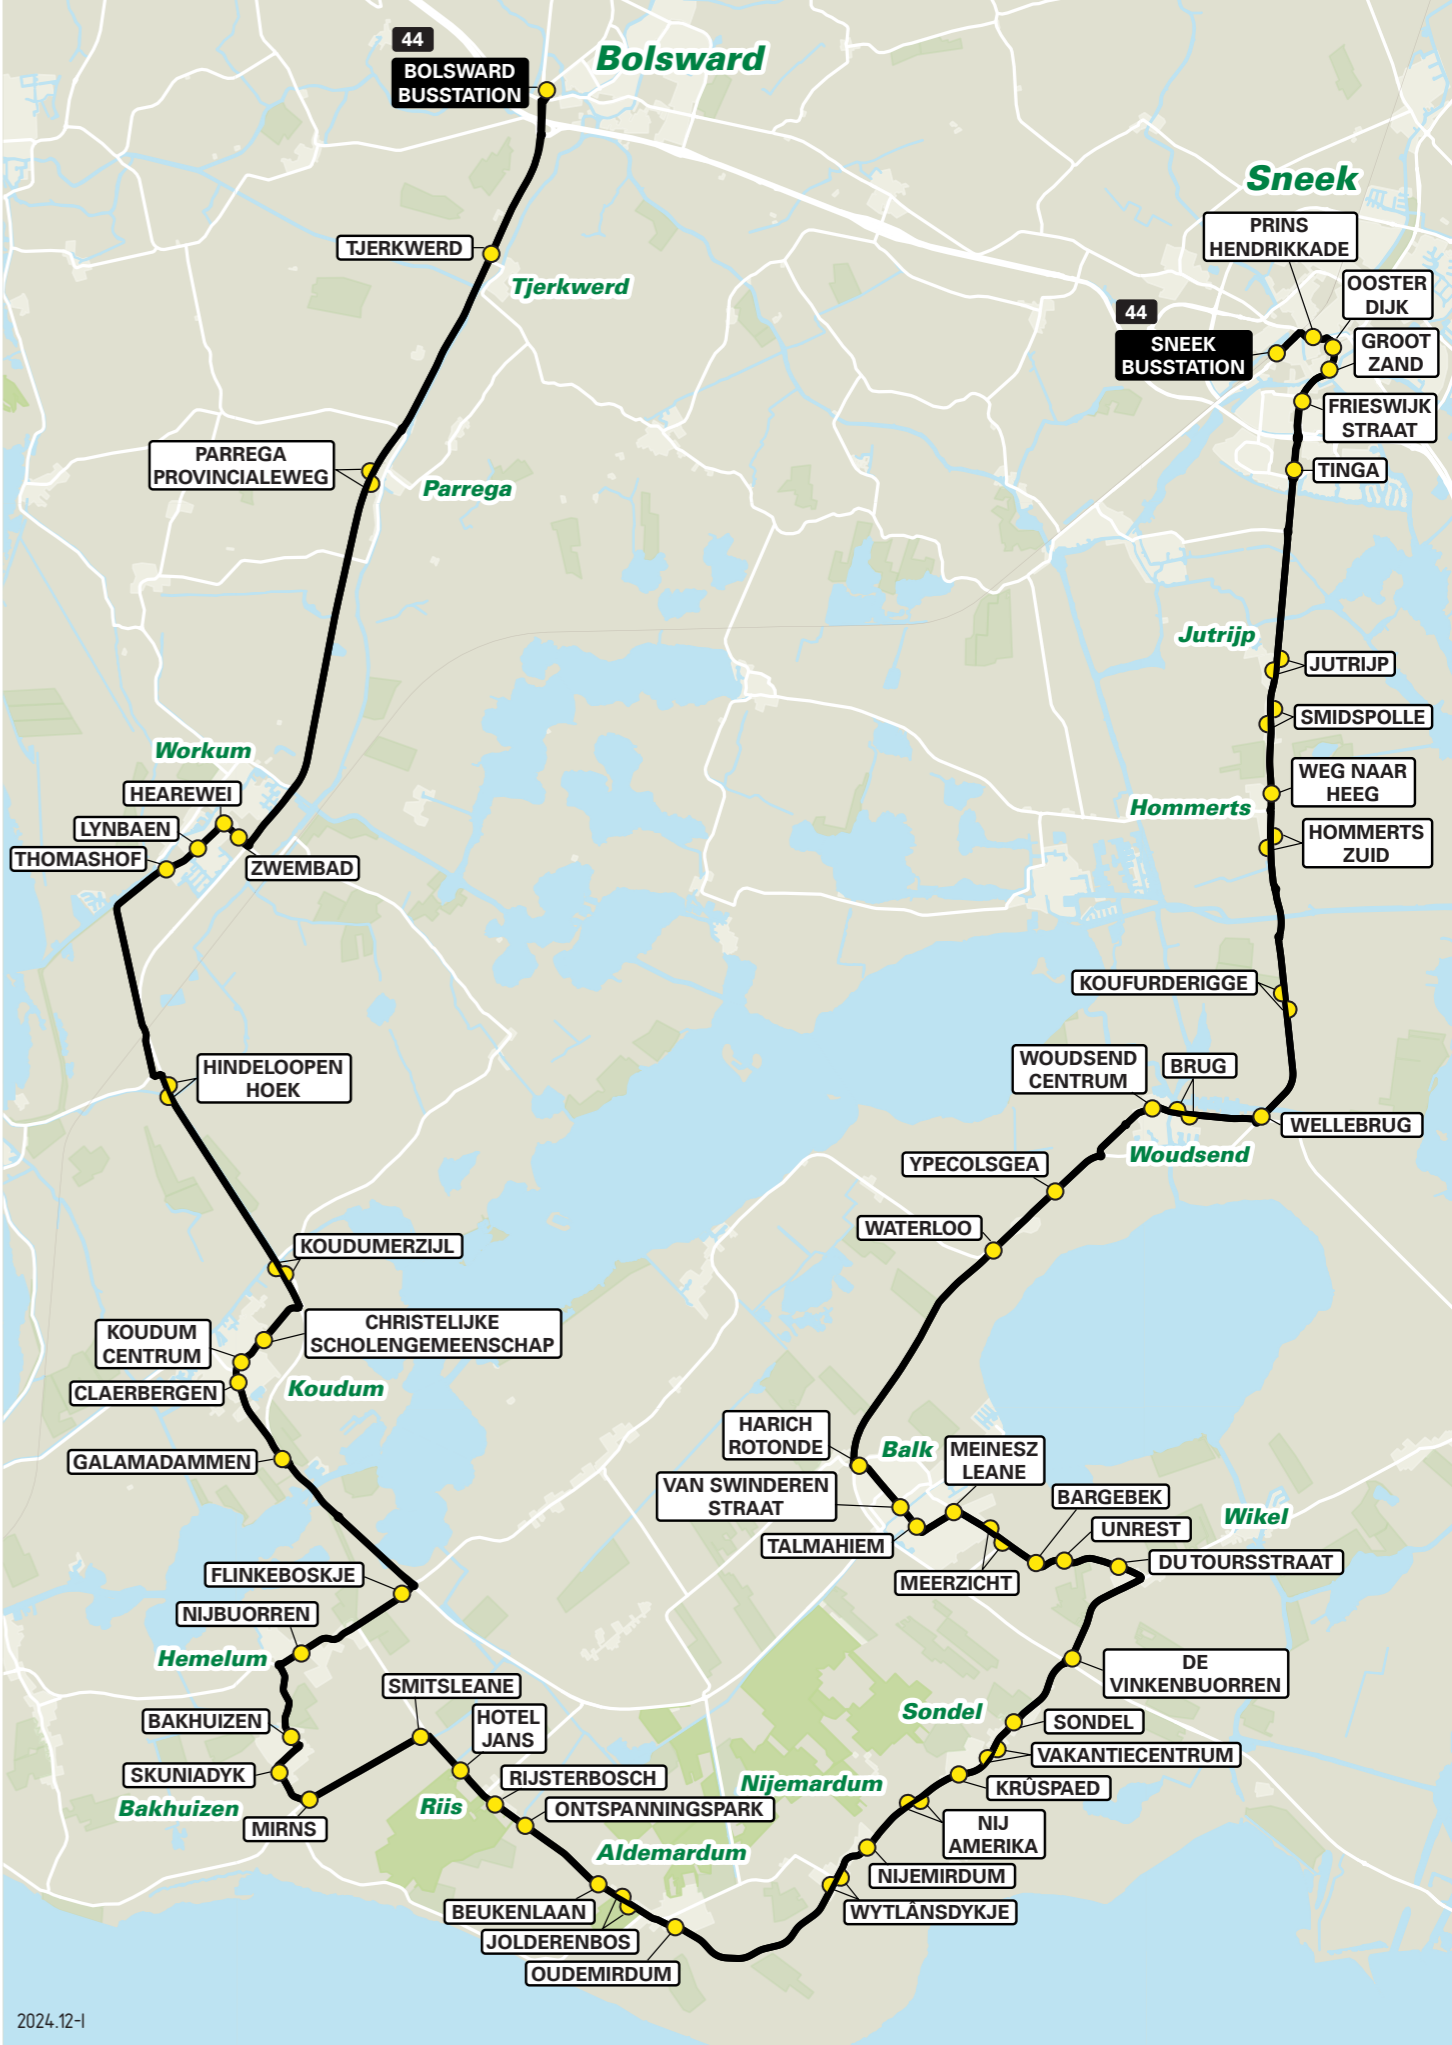

Lijn 44 van Sneek naar Bolsward via Workum

zone	halte	route
2359	Sneek Busstation - halte C	Kanaalstraat, Doctor Boumaweg, Parkstraat, Prins Hendrikkade, Gedempte Pol, Gedeempte Poortezijlen, Hoogend, Lemmerweg, N354 / Lemmerweg, N354 / Lemmerweg, N354 / Ripperwei, N354 / Ripperwei, N354 / Jeltewei, N354 / Jeltewei, N354 / Strjitwei, N354 / Strjitwei, N354 / Strjitwei, Vessleane, De Dyk, Op 'e Romte, Ypecolsgea, Ypecolsgea, N928 / Ypecolsgea, N928 / Ypecolsgea, N928 / Suderseewei, Wilhelmijnstraat, Wilhelmijnstraat, Erasmusstraat, Jelle Meineszleane, Jachtilustweg, Jachtilustweg, Menno van Coehoornweg, Heerenhoogweg, De Vinkebuorren, Jacobus Boomsmastraat, Beuckenswijkstraat, Beuckenswijkstraat, Lyklamawei, Lyklamawei, Lyklamawei, Star Nummarwei, Jan Schotanuswei, Jan Schotanuswei, Jan Schotanuswei, Jan Schotanuswei, Marderleane, Freule van Swinderenlaan, Mientwei, Smitsleane, Smitsleane, Sreelenswei, Skuniadyk, Bakhuizen, Teeuwes de Boerstrjitte, De Klaster, Odulphuswei, Waiikkers, Nijbuorren, Flinkboskje, Nijbuorren, N359 / Suderseewei, N359 / Suderseewei, Laike van der Waistraat, Laike van der Waistraat, Laike van der Waistraat, Nijbuorren, Nijbuorren, N359 / Slaperdijk, N359 / Slaperdijk, N359 / Slaperdijk, Groote Leane, Lange Leane, Hyberdyk, Hyberdyk, Hearewei, Hearewei, Spoardyk, Spoardyk, N359 / Jousterpweg, N359 / Jousterpweg, N359 / Buswardeweg, N359 / Buswardeweg, Oude Riiksweg, Oude Riiksweg, Twibakdyk, Twibakdyk
2412	Prins Hendrikkade	
2422	Oosterdijk, Grootzand, Frieswijkstraat, Tinga, Jutrijp, Smidspolle	
2432	Weg naar Heeg, Hommerts Zuid, Kouturderige, Wellebrug, Brug	
2245	Woudsend Centrum	
2271	Ypecolsgea, Waterloo	
2261	Harich Rotonde, Van Swinderenstraat, Talmahiem, Meineszleane	
2274	Meerzicht, Bargebek, Unrest, Du Toursstraat, De Vinkebuorren, Sondag, Vakantiecentrum, Krúspaed, Nij Amerika, Nijemirdum, Wyltlandsdykje, Oudemirdum, Jolderenbos, Beukenlaan, Ontspanningspark, Rijsterbosch, Freule van Swinderenlaan, Hotel Jans, Smitsleane, Mierzicht, Skuniadyk, Bakhuizen, Nijbuorren, Flinkboskje, Galamadammen, Claerbergen, Koudumerziel, Hindeloopen Hoek	
2284	Thomashof, Lynbaen, Hearewei, Zwembad	
2294	Parrega Provincialeweg	
2204	Thomashof, Lynbaen, Hearewei, Zwembad	
2214	Parrega Provincialeweg, Tjerkwerd	
2224	Bolsward Busstation	