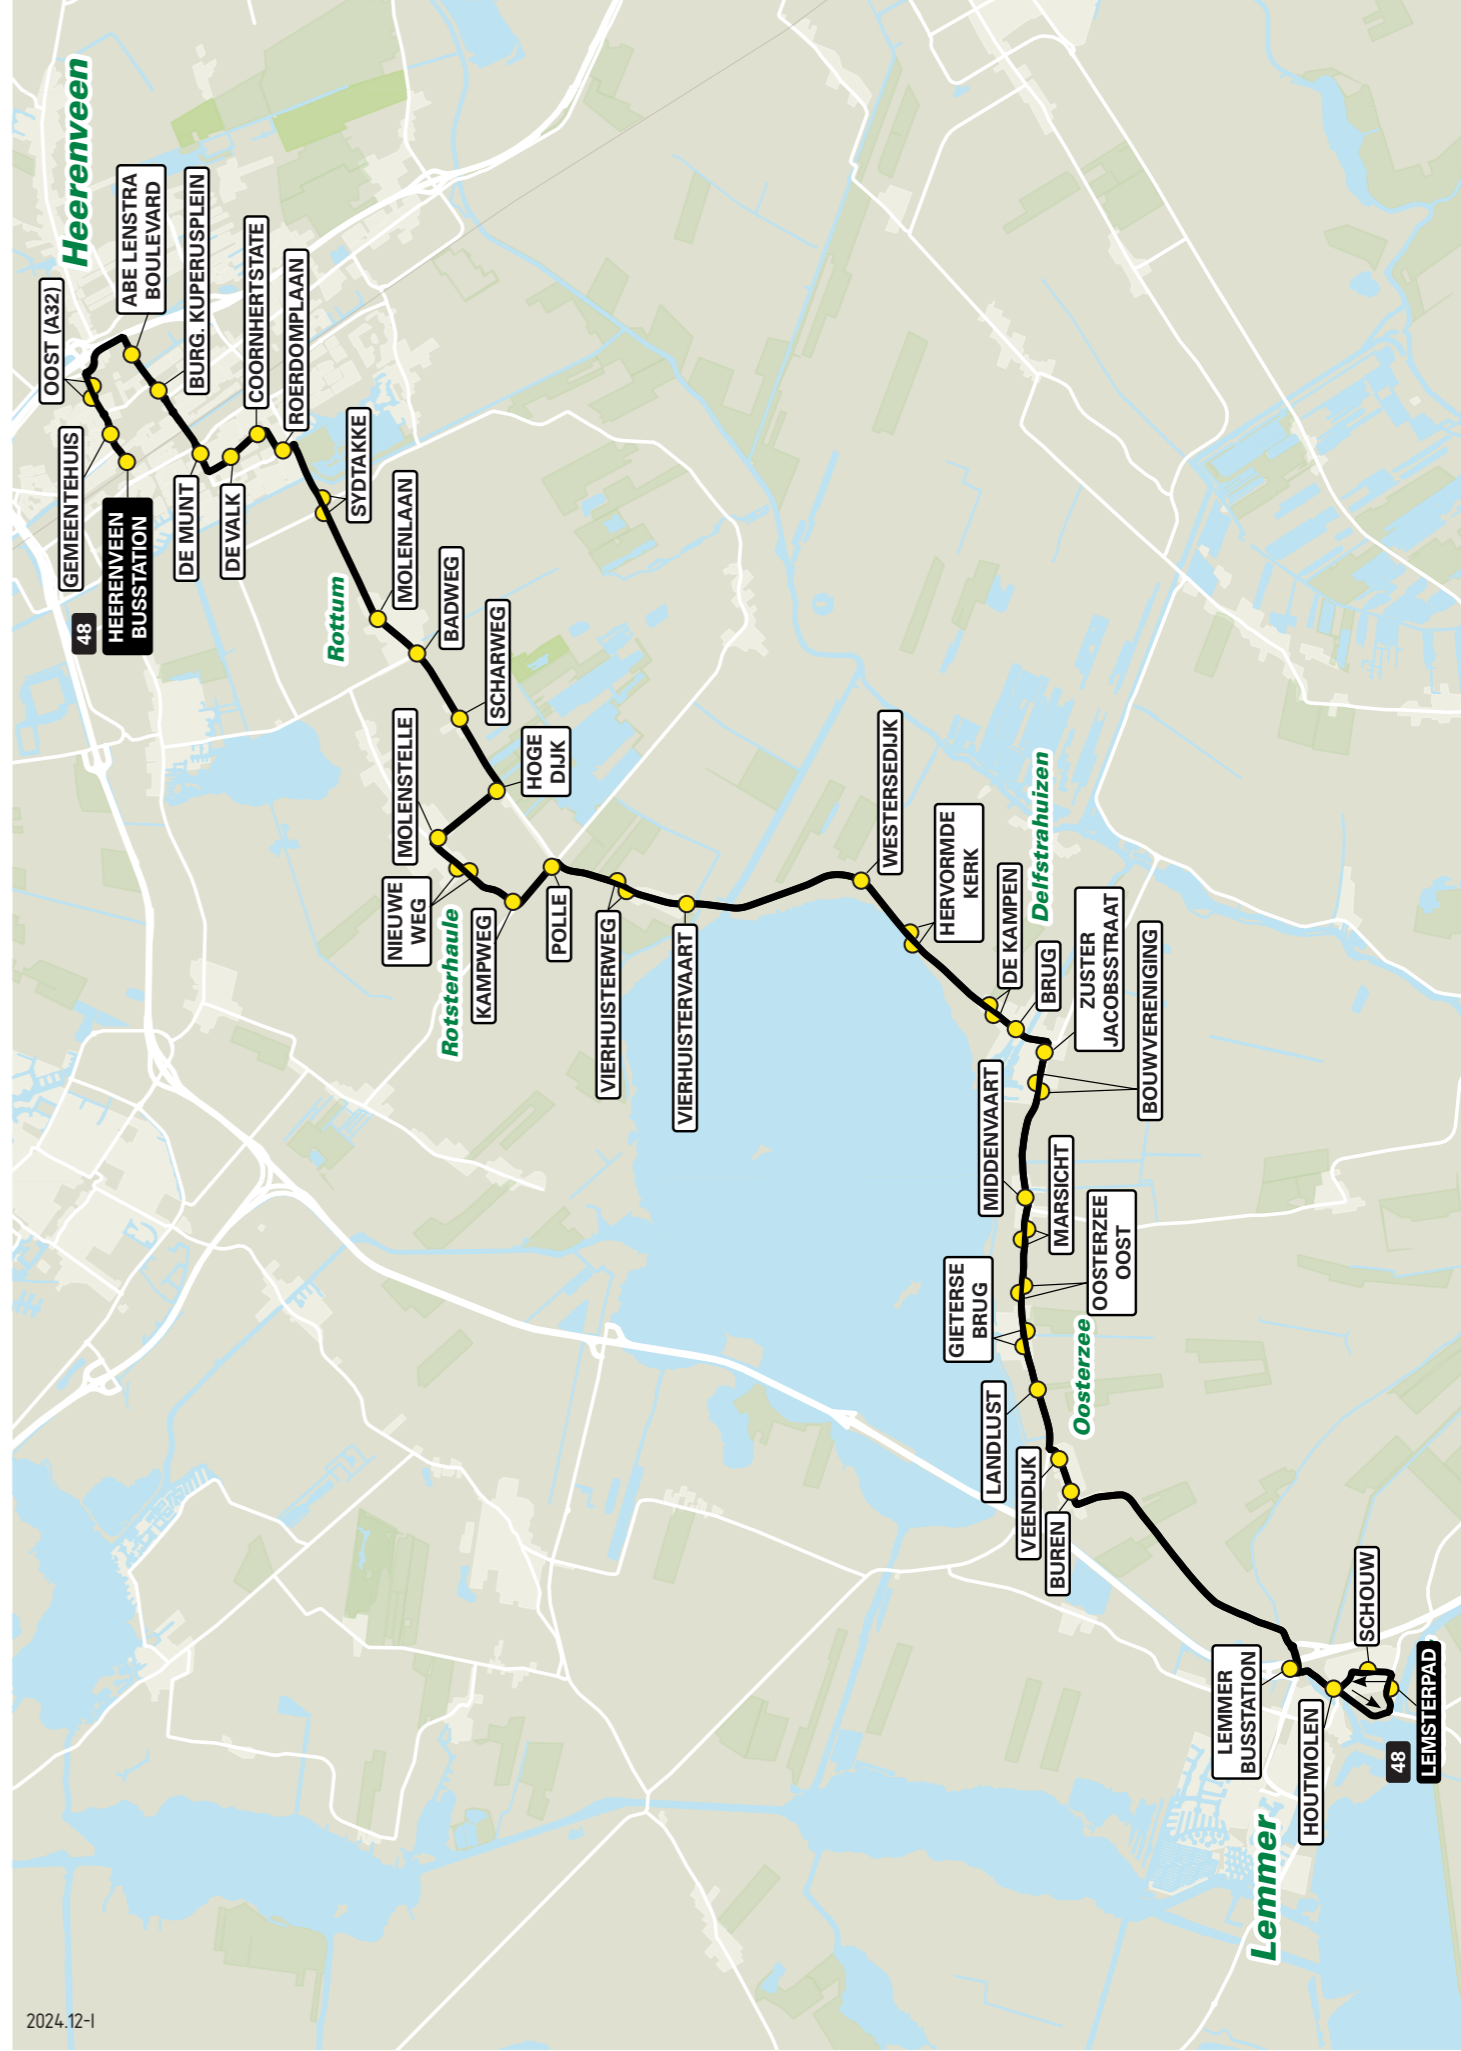

Lijn 48 van Lemmer naar Heerenveen

zone	halte	route
2462	Lemsterpad	Lemsterpad
	Schouw	Schouw
	-	Almère
	Houtmolen	Zeedijk
	Lemmer Busstation - halte B	Transveer
2452	-	N359 / Rondweg
	-	Pasveer
	-	Westeind
	Buren	Beukenlaan
	Veendijk	Buren
2448	-	Buren
	Landlust	Herenweg
	Gietersbrug	Herenweg
	Oosterzee Oost	Herenweg
	Marsicht	Herenweg
	Middenvaart	Hoofdweg
2438	-	Hoofdweg
	Bouwvereniging	Hoofdweg
	Zuster Jacobsstraat	Hoofdweg
	Brug	Duimstraat
2428	De Kampen	Marwei
	Hervormde Kerk	Marwei
	Westersedijk	Marwei
	Vierhuisterweg	Marwei
2418	-	Vierhuisterweg
	Polle	Vierhuisterweg
	Nieuwe Weg	Lange Dijk
	Molenstalle	Streek
	Hoge Dijk	Streek
	Scharweg	Molenstalle
	Molenlaan	Molenstalle
2400	-	Binnendyk
	Sydtakke	Binnendyk
	Roerdomplaan	Binnendyk
	Coornhertstate	Rottumerweg
	De Valk	Kattebos
	De Munt	Roerdomplaan
	Burg. Kuperusplein	Vogelwijk
	Abe Lenstraboulevard	Wiekslag
	Heerenveen Oost (A32)	Oude Veenscheiding
	Gemeentehuis	Koornbeursweg
	Heerenveen Busstation	Burgemeester Kuperusplein

Concessie Fryslân

2024.12-1