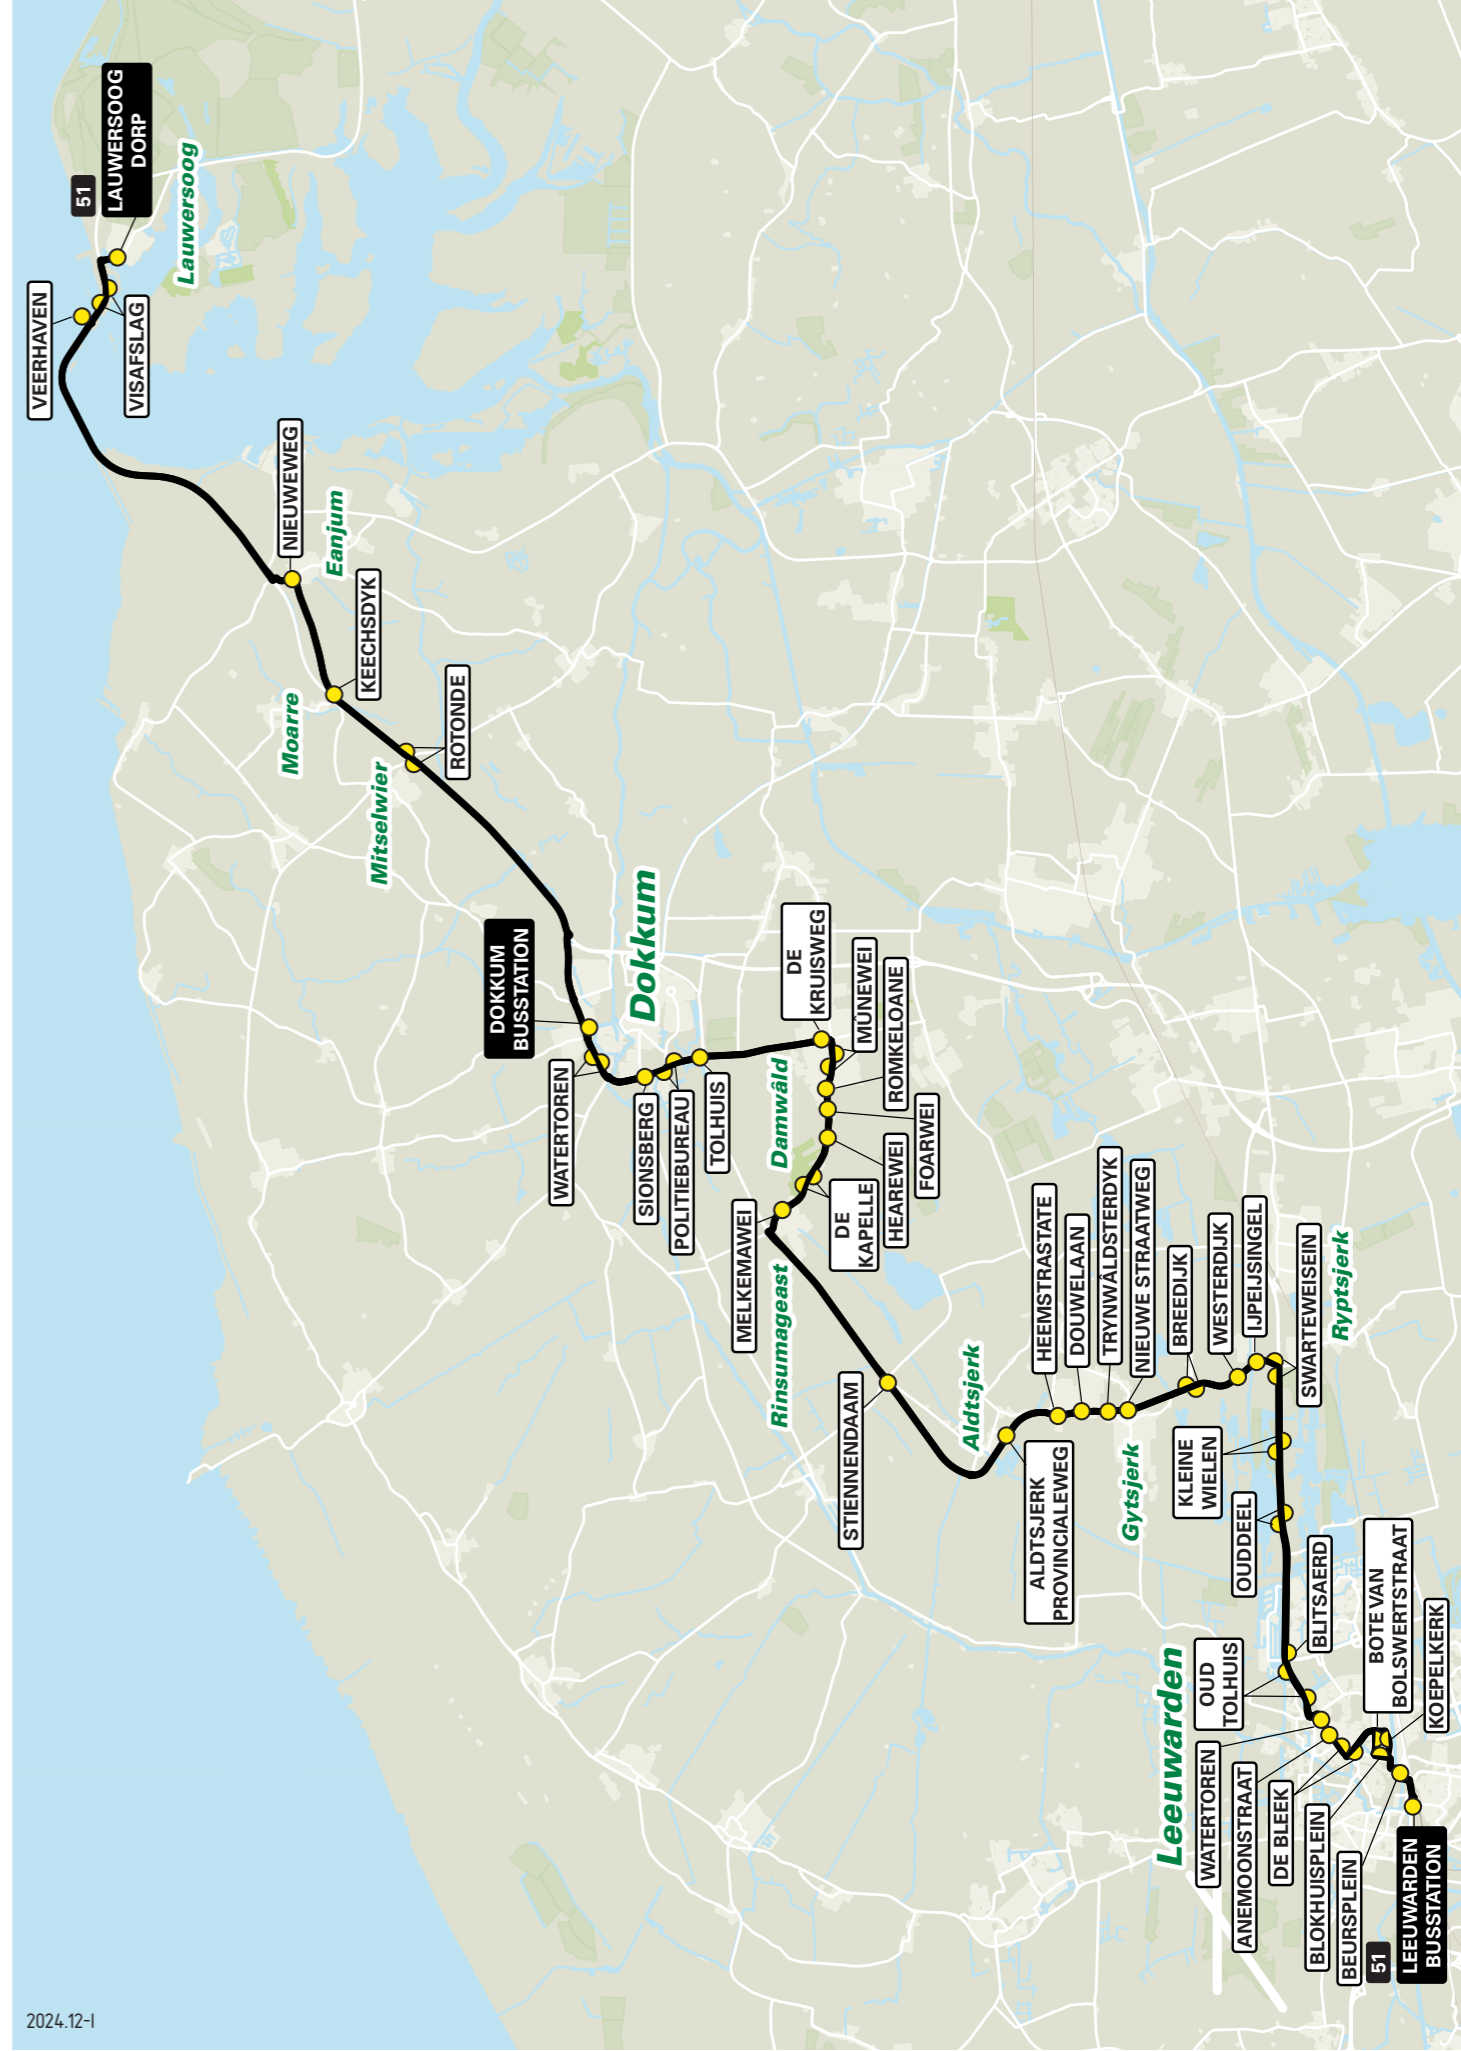

Lijn 51 van Lauwersoog naar Leeuwarden via Dokkum

zone	halte	route
1038	Lauwersoog Dorp	Strandweg
	- Visafslag	N361 / Kustweg
	- Veerhaven	Zeedijk
2189	-	N361 / Kustweg
2191	-	N361 / H.M. Gerbrandywei
	-	Boltawei
	-	Skânserwei
	-	Hearewei
	-	Kûpwei
2181	-	N361 / Lauwersseewei
	-	N361 / Lauwersseewei
2171	-	N361 / Lauwersseewei
2161	-	N361 / Lauwersseewei
	-	Rondweg-Noord
	-	Rondweg-West
	-	Rondweg-West
	-	Murmerwoudsterweg
2151	-	Haadwei
	-	Haadwei
	-	Foarwei
	-	Foarwei
	-	Hearewei
2141	-	Hearewei
	-	De Kapelle
	-	De Kapelle
2131	-	Melkemawei
	-	N361 / Lauwersseewei
	-	N361 / Lauwersseewei
	-	N361 / Marwei
	-	N361 / Rengersweg
	-	N361 / Rengersweg
	-	N361 / Trynwâldsterdyk
	-	N361 / Trynwâldsterdyk
2120	-	N361 / Trynwâldsterdyk
	-	N361 / Westerdijk
	-	N361 / Westerdijk
	-	N361 / Westerdijk
	-	N355 / Rijkstraatweg
2110	-	N355 / Rijkstraatweg
	-	N355 / Groningerstraatweg
	-	N355 / Groningerstraatweg
2000	-	N355 / Groningerstraatweg
	-	Groningerstraatweg
	-	Vrijheidsplein
	-	Groningerstraatweg
	-	Groningerstraatweg
	-	Bleeklaan
	-	Alma Lademastraat
	-	Alma Lademastraat
	-	Wredeman de Vriesstraat
	-	Wijbrand de Geeststraat
	-	Oosterkade
	-	Keizersgracht
	-	Blokhuisplein
	-	Nieuweweg
	-	Wirdumeipoortswinger
	-	Zuiderplein
	-	Stationsweg
	-	Zuidersingel

2024.12-1