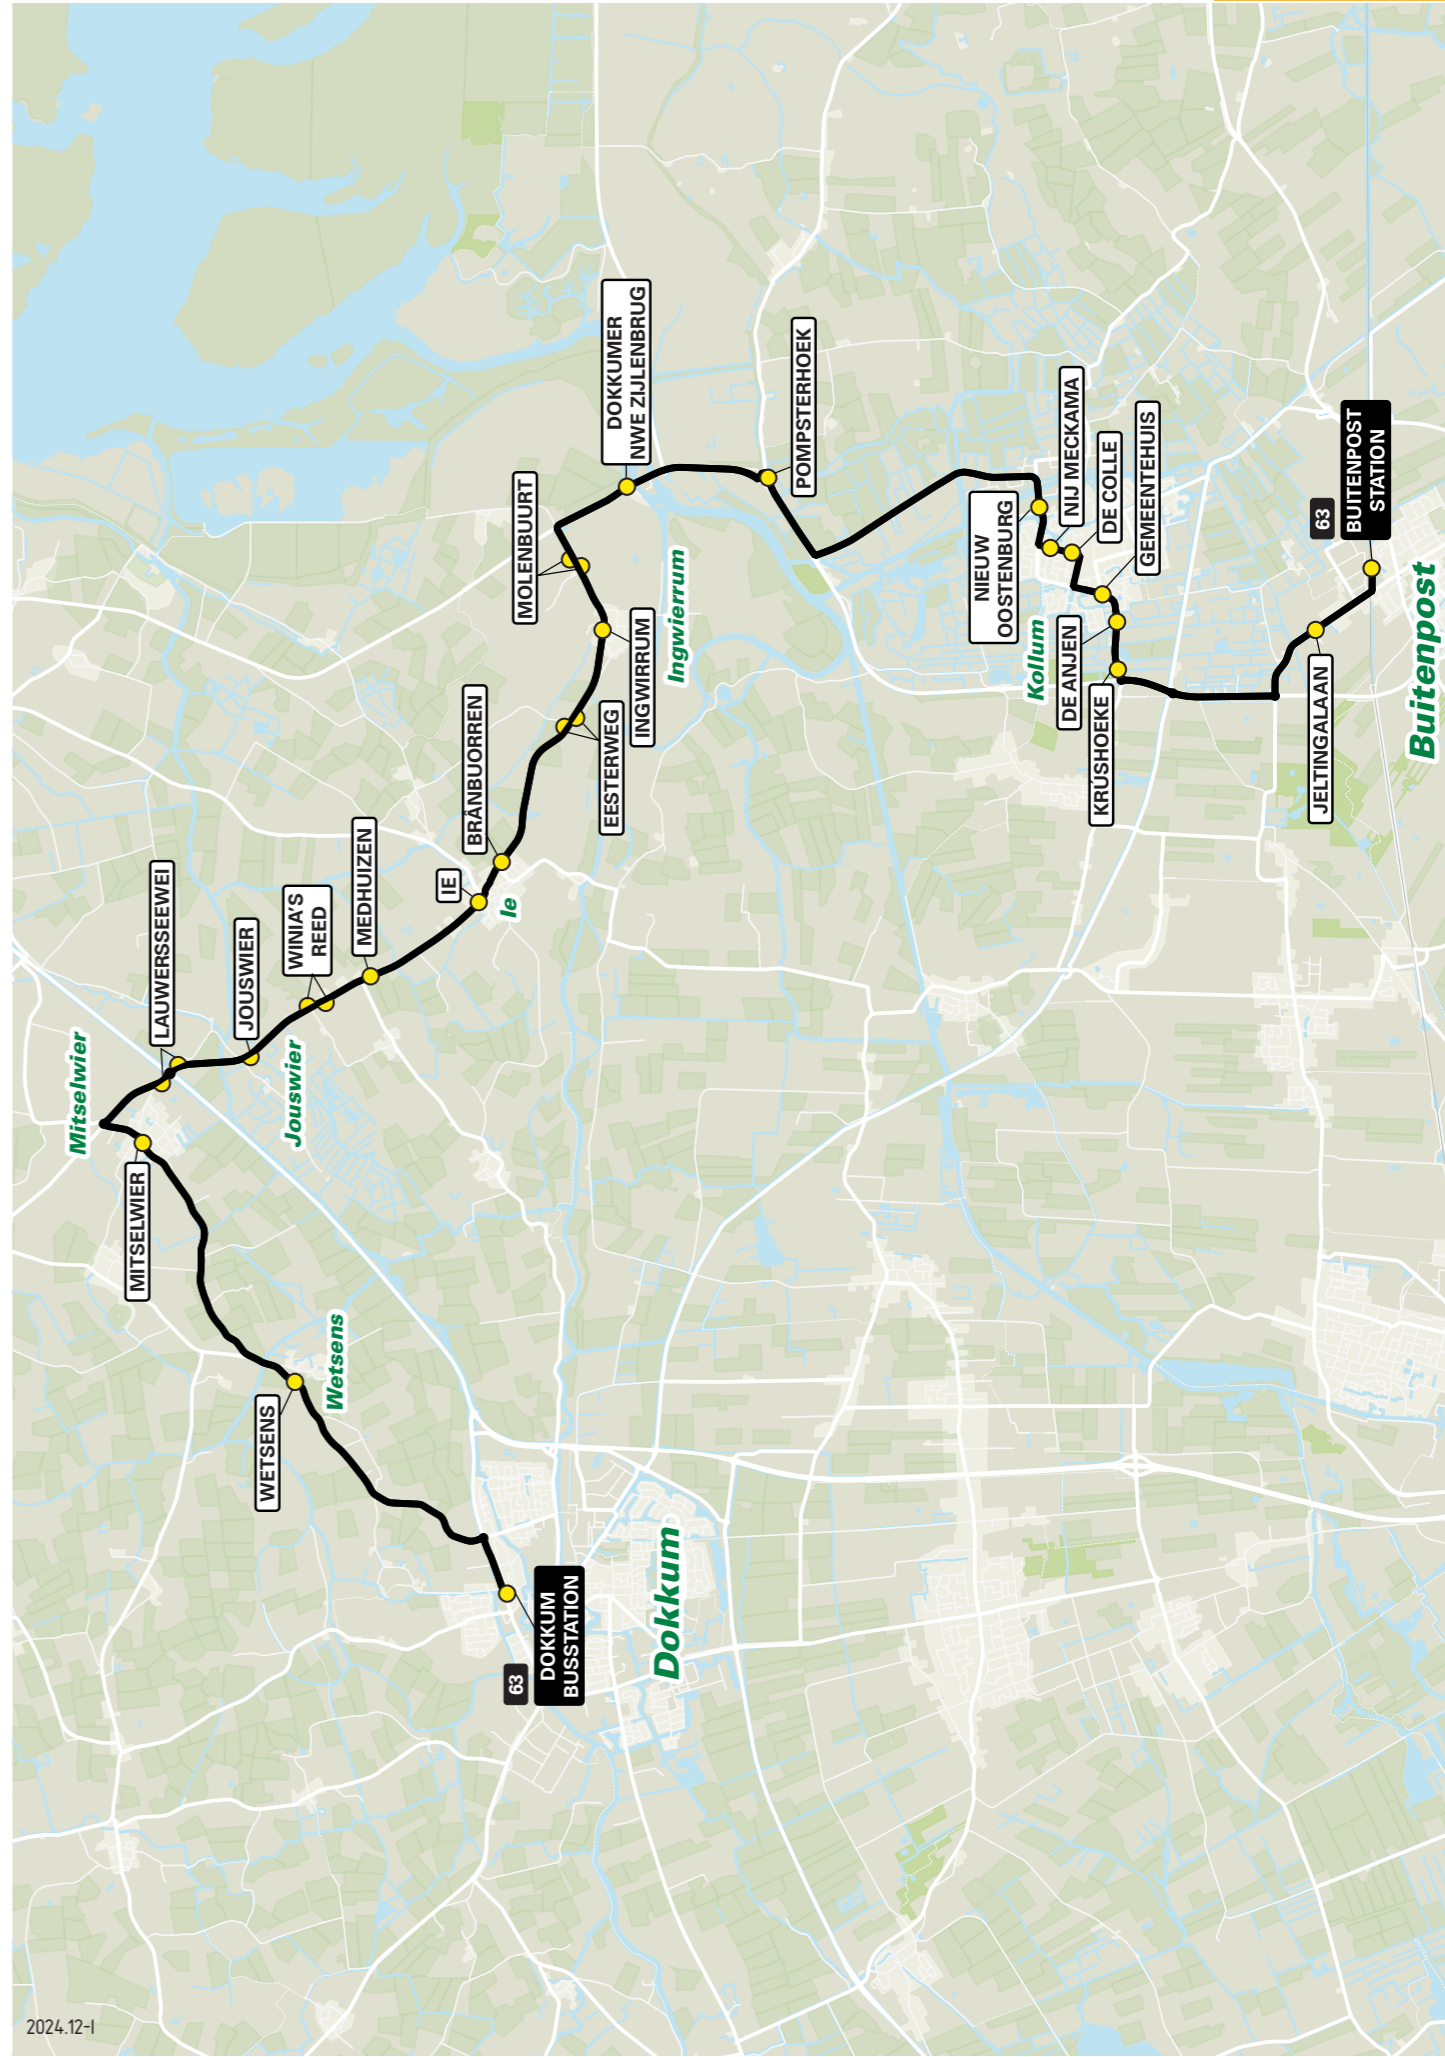

Lijn 63 van Buitenpost naar Dokkum via Kollum

zone	halte	route
2168	Buitenpost Station	Stationsplein
	Jeltingalaan	Stationsplein
	-	Jeltingalaan
	-	W.H. van Heemstraweg
	-	N358 / Lauwersmeerweg
	Krúshoeke	Van Limburg Stirumweg
	De Anjen	Van Limburg Stirumweg
	Gemeentehuis	Van Limburg Stirumweg
	-	Tochmalaan
	-	Gerrit Bleekerstraat
	De Colle	Tsjerk Hiddesstraat
	Nij Meckama	Tsjerk Hiddesstraat
	-	Tochmalaan
	Nieuw Oostenburg	Willem Loréweg
2178	-	Willem Loréweg
	Pompsterhoek	Willem Loréweg
	-	Soensterdijk
	-	N358 / Lauwersmeerweg
	-	N358 / Sylsterwei
2188	-	N358 / Sylsterwei
	Mûnebuorren	N358 / Mûnebuorren
	Ingwierrum	N358 / Dodingawei
	Fjellingsreed	N358 / Dodingawei
	Bránbuorren	N358 / Uniastrjitte
	le	N358 / Humaldawei
	Medhuizen	N358 / Humaldawei
2181	-	N358 / Humaldawei
	Winia's Reed	N358 / Humaldawei
	Lauwersseewei	N358 / Humaldawei
	-	N358 / Dongerawei
	Mitselwier	Roptawei
2171	-	Roptawei
	Wetsens	Dokkumerwei
2161	-	Metslawiersterweg
	Dokkum Busstation	Rondweg-Noord

Concessie Fryslân

2024.12-1