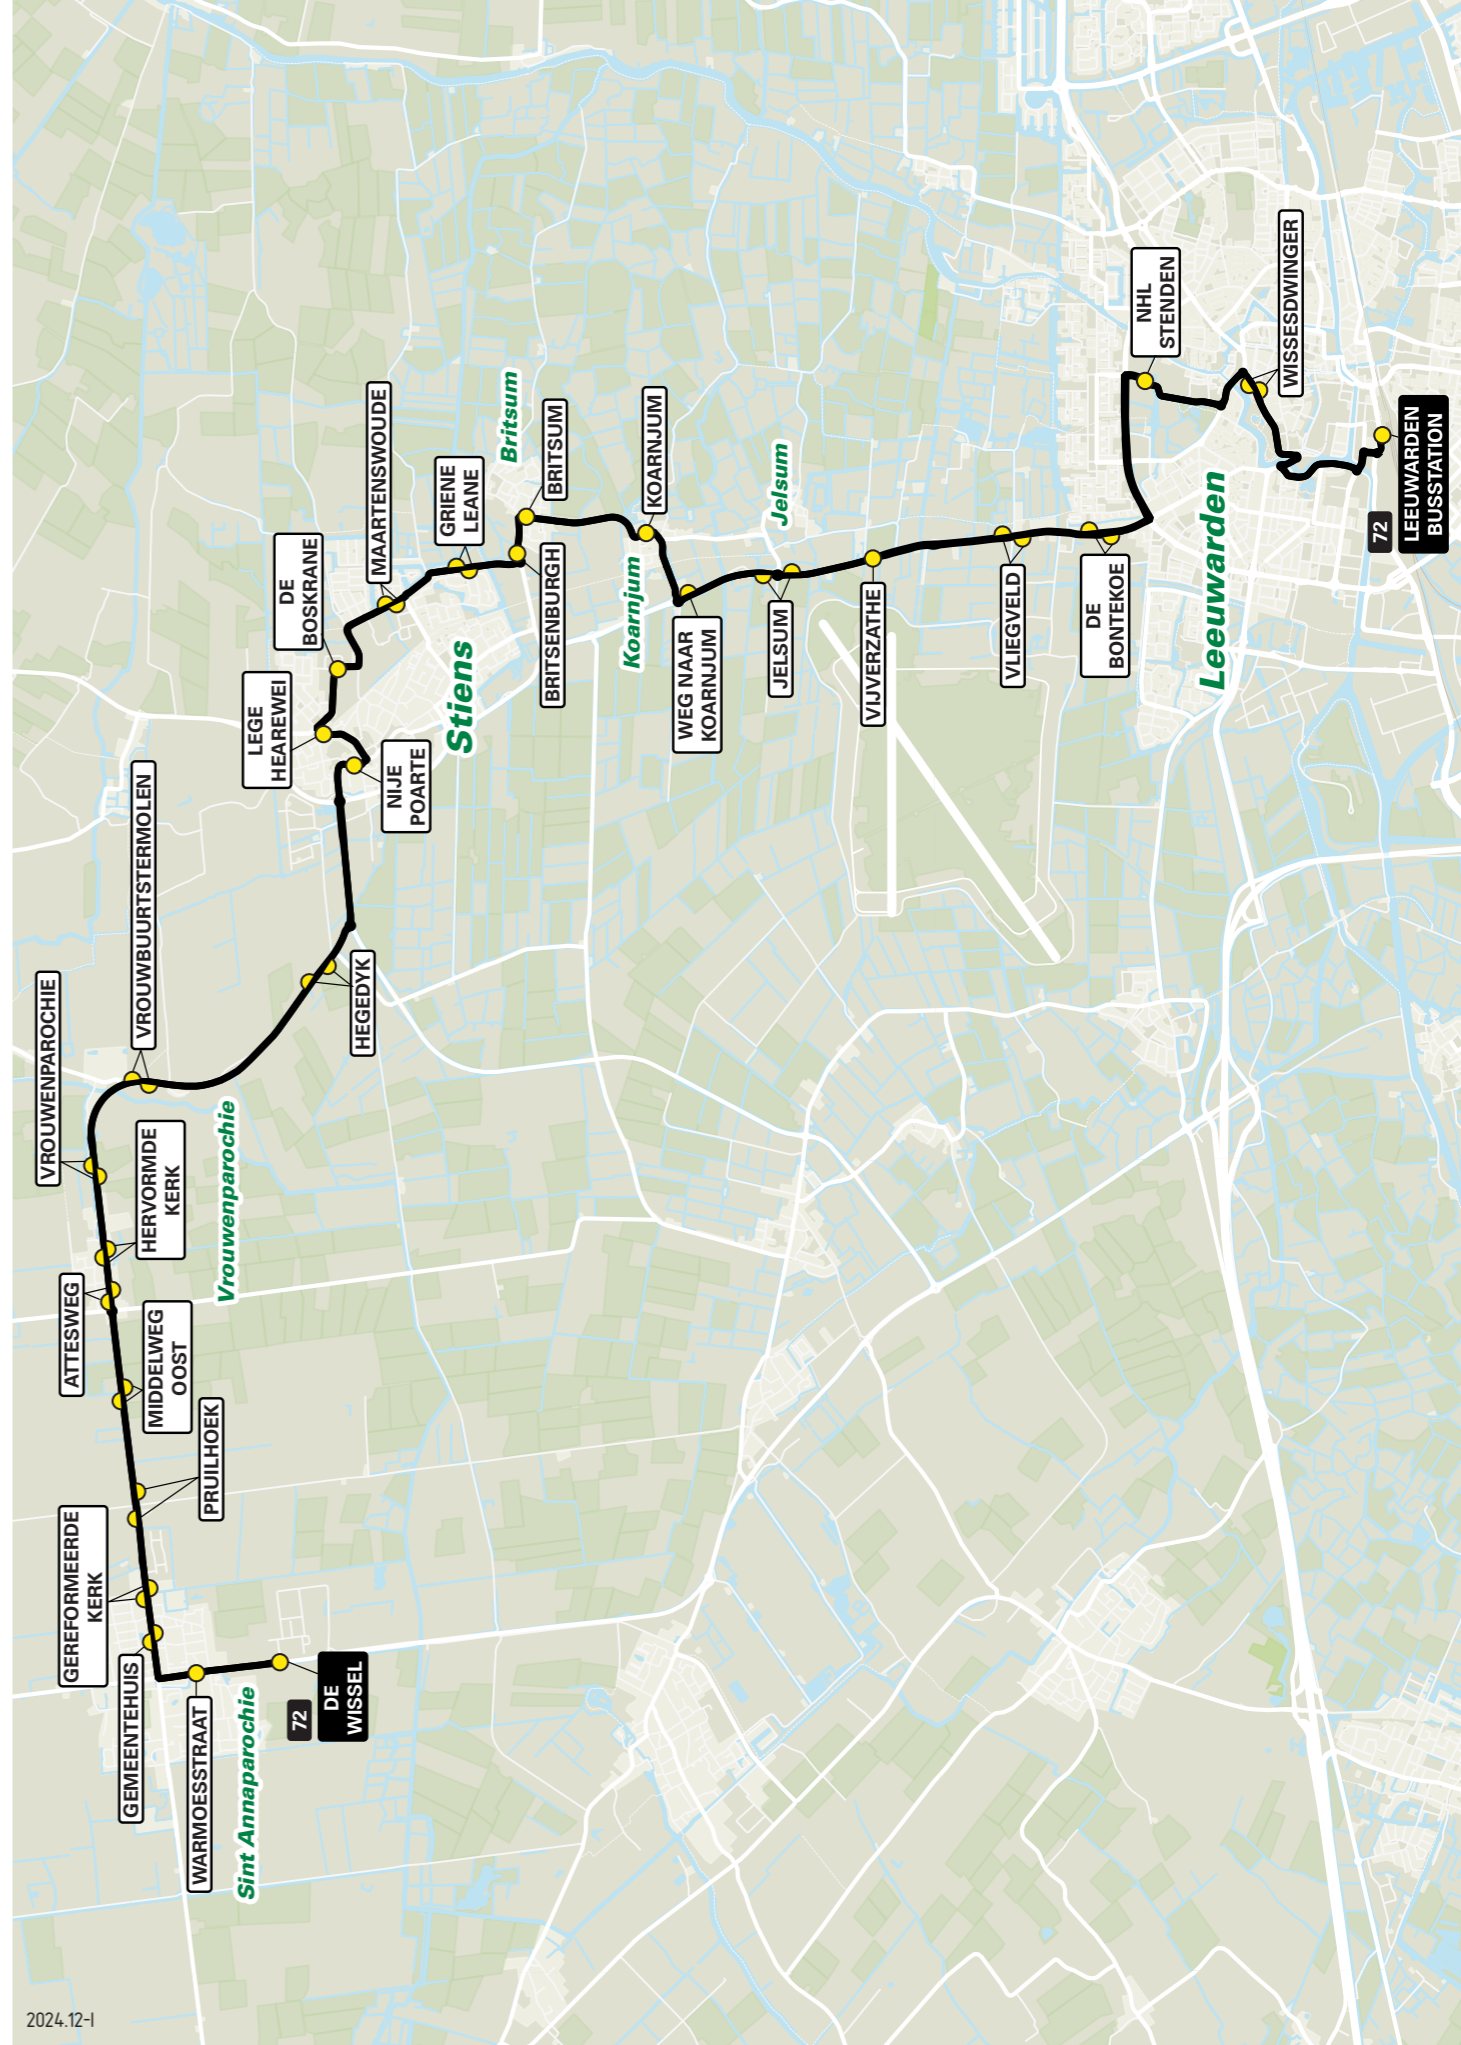

zone	halte	route
2042	De Wissel	N383 / Hemmemaweg N383 / Warmoesstraat N393 / Van Harenstraat N393 / Van Harenstraat N393 / Middelweg-Oost N393 / Middelweg-Oost N393 / Middelweg-Oost N393 / J.P. van der Bildtstraat N393 / Waling Dykstraat N393 / Waling Dykstraat N393 / Vrouwenpoortstermolen N393 / Stienzer Hegedyk N393 / Stienzer Hegedyk N393 / Stienzer Hegedyk N393 / Middelisédyk N398 / Middelseewei Juckemালেane Nije Poarte Skilwei Pieter Jellessingel Legge Hearrewei It Noarderfjild Truenderdyk It Noarderfjild Griene Leane Griene Leane Menno van Coehoornwei Stedpaed Joussewei Helmbloemstrjitte Martenawei Skeltegyk N357 / Brédyk N357 / Brédyk N357 / Mr. P.J. Troelstraweg N357 / Mr. P.J. Troelstraweg N357 / Mr. P.J. Troelstraweg Dammelaan Rengerslaan Spanjaardslaan Noorderweg Groeneweg Boterhoek Westerplantage Vrouwenpoort Harlingersingel Pier Panderstraat Westersingel Lange Marktstraat Oude Veermarkt Zuidersingel
2032	Pruilhoek Middelweg-Oost Attesweg Hervormde Kerk Vrouwenparochie Vrouwenpoortstermolen	N393 / Middelweg-Oost N393 / Middelweg-Oost N393 / J.P. van der Bildtstraat N393 / Waling Dykstraat N393 / Waling Dykstraat N393 / Vrouwenpoortstermolen N393 / Stienzer Hegedyk N393 / Stienzer Hegedyk N393 / Stienzer Hegedyk N393 / Middelisédyk N398 / Middelseewei Juckemালেane Nije Poarte Skilwei Pieter Jellessingel Legge Hearrewei It Noarderfjild Truenderdyk It Noarderfjild Griene Leane Griene Leane Menno van Coehoornwei Stedpaed Joussewei Helmbloemstrjitte Martenawei Skeltegyk N357 / Brédyk N357 / Brédyk N357 / Mr. P.J. Troelstraweg N357 / Mr. P.J. Troelstraweg N357 / Mr. P.J. Troelstraweg Dammelaan Rengerslaan Spanjaardslaan Noorderweg Groeneweg Boterhoek Westerplantage Vrouwenpoort Harlingersingel Pier Panderstraat Westersingel Lange Marktstraat Oude Veermarkt Zuidersingel
2024	Hegedyk	N393 / Stienzer Hegedyk N393 / Stienzer Hegedyk N393 / Stienzer Hegedyk N393 / Vrouwenpoortstermolen N393 / Waling Dykstraat N393 / J.P. van der Bildtstraat N393 / J.P. van der Bildtstraat N398 / Middelweg-Oost N393 / Middelweg-Oost N393 / Middelweg-Oost N393 / Van Harenstraat N393 / Van Harenstraat N383 / Warmoesstraat N383 / Hemmemaweg
2014	Vijverzathe Jelsum Weg naar Koarnjum	N357 / Brédyk N357 / Brédyk N357 / Brédyk Skeltegyk Martenawei Helmbloemstrjitte Joussewei Stedpaed Menno van Coehoornwei Griene Leane Griene Leane It Noarderfjild Truenderdyk It Noarderfjild Legge Hearrewei Pieter Jellessingel Skilwei Nije Poarte Juckemালেane N398 / Middelseewei N393 / Middelisédyk N393 / Stienzer Hegedyk N393 / Stienzer Hegedyk N393 / Stienzer Hegedyk N393 / Vrouwenpoortstermolen N393 / Waling Dykstraat N393 / J.P. van der Bildtstraat N393 / J.P. van der Bildtstraat N398 / Middelweg-Oost N393 / Middelweg-Oost N393 / Middelweg-Oost N393 / Van Harenstraat N393 / Van Harenstraat N383 / Warmoesstraat N383 / Hemmemaweg
2000	Koarnjum Jelsum Vijverzathe Vliegfeld De Bontekoe NHL Stenden Wissedwinger	Martenawei Helmbloemstrjitte Joussewei Stedpaed Menno van Coehoornwei Griene Leane Griene Leane It Noarderfjild Truenderdyk It Noarderfjild Legge Hearrewei Pieter Jellessingel Skilwei Nije Poarte Juckemালেane N398 / Middelseewei N393 / Middelisédyk N393 / Stienzer Hegedyk N393 / Stienzer Hegedyk N393 / Stienzer Hegedyk N393 / Vrouwenpoortstermolen N393 / Waling Dykstraat N393 / J.P. van der Bildtstraat N393 / J.P. van der Bildtstraat N398 / Middelweg-Oost N393 / Middelweg-Oost N393 / Middelweg-Oost N393 / Van Harenstraat N393 / Van Harenstraat N383 / Warmoesstraat N383 / Hemmemaweg
	Leeuwarden Busstation	N393 / Stienzer Hegedyk N393 / Stienzer Hegedyk N393 / Stienzer Hegedyk N393 / Vrouwenpoortstermolen N393 / Waling Dykstraat N393 / J.P. van der Bildtstraat N393 / J.P. van der Bildtstraat N398 / Middelweg-Oost N393 / Middelweg-Oost N393 / Middelweg-Oost N393 / Van Harenstraat N393 / Van Harenstraat N383 / Warmoesstraat N383 / Hemmemaweg

2024.12-1