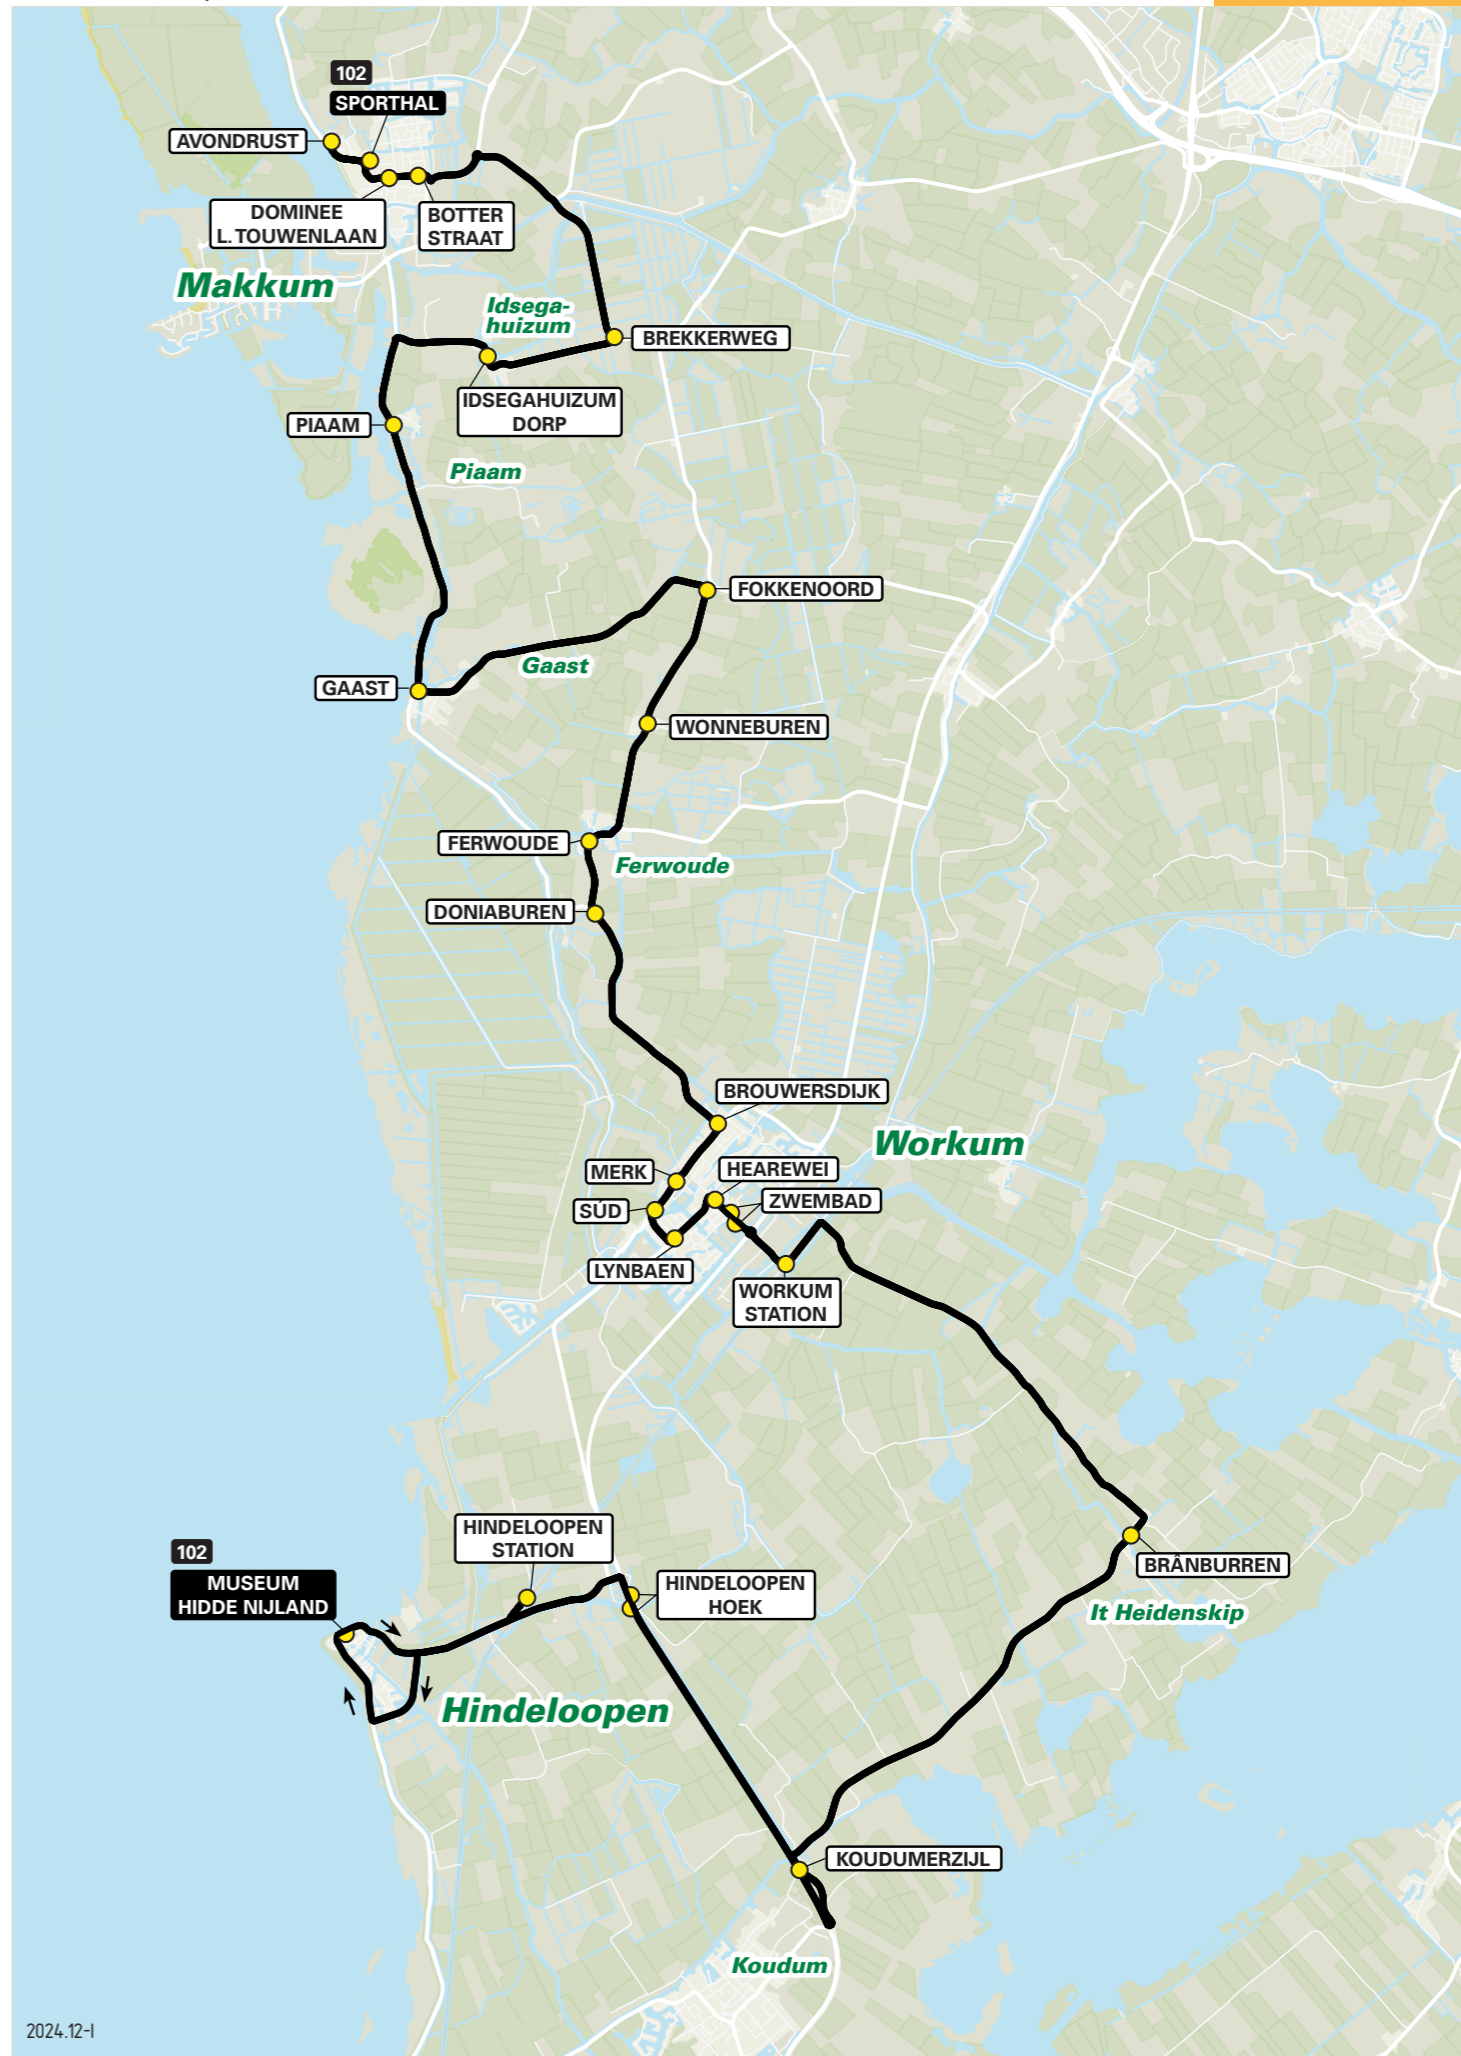

Lijn 102 van Hindeloopen naar Makkum via Workum

zone	halte	route
2234	Museum Hidde Nijland	Dijkweg
-	-	Buren
-	-	't Oost
-	Hindeloopen Station	Oosterdijk
-	-	Stationsweg
-	-	Oosterdijk
2224	Hindeloopen Hoek	Groote Wiske
-	-	N359 / Slaperdijk
-	-	N359 / Slaperdijk
2251	Koudumerzjil	N359
-	-	Nieuweweg
-	Brånburren	Zijl
-	Workum Station	Heidenskipsterdyk
2244	-	Parallelwei
-	Zwembad	Spoardyk
-	Hearewei	Spoardyk
-	Lynbaen	Spoardyk
-	Súd	Hearewei
-	Merk	Lynbaen
-	-	Súd
-	-	Súd
-	-	Merk
-	-	Noard
-	Brouwersdyk	Brouwersdyk
-	Doniaburen	Scharnebuursterweg
-	Ferwoude	Buren
2250	-	Wonnebuursterweg
-	Wonneburen	Wonnebuursterweg
-	Fokkenoord	Wonnebuursterweg
-	Gaast	Boerestreek
-	Piaam	Zeedijk
2318	Idsegahuizum Dorp	Kooihuizen
-	Brekkerweg	Kooihuizen
-	-	Dorpsweg
-	-	Brekkerweg
-	-	Carl Fellingierweg
-	-	Hemmensweg
-	-	Weersterweg
-	Botterstraat	Dominee L. Touwenlaan
-	Dominee L. Touwenlaan	Dominee L. Touwenlaan
-	-	Buren
-	-	Kerkeburen
-	-	Harlingerdijk
-	-	Kerkeburen
-	-	Lieuwemastraat
-	Sporthal	

Concessie Fryslân

2024.12-1