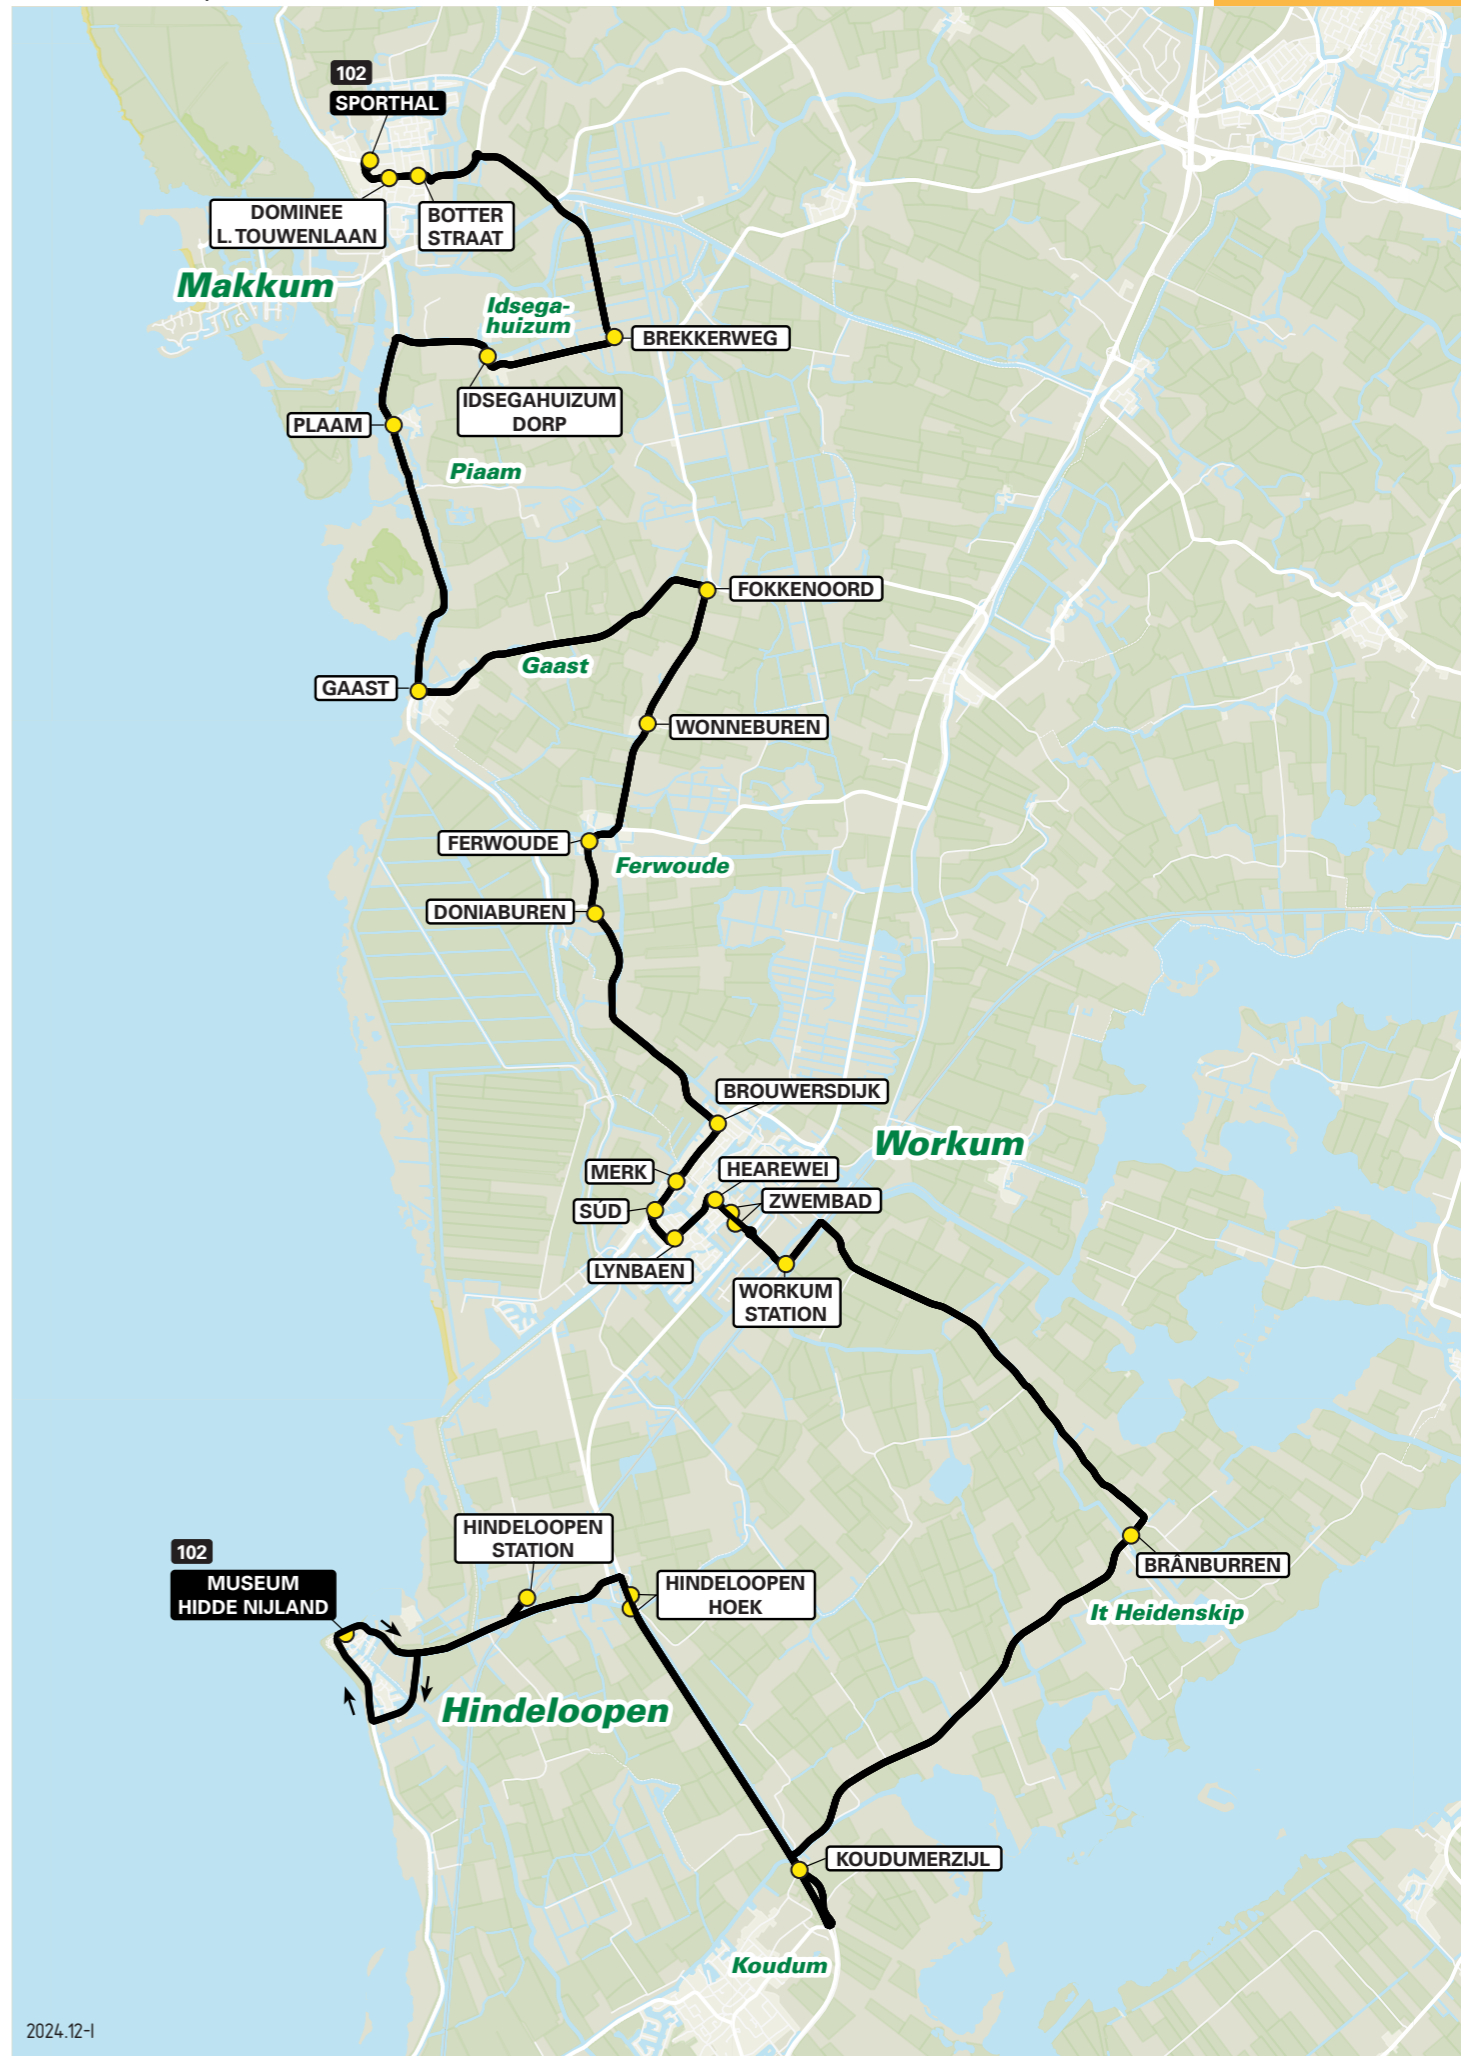

Concessie Fryslân

2024.12-1