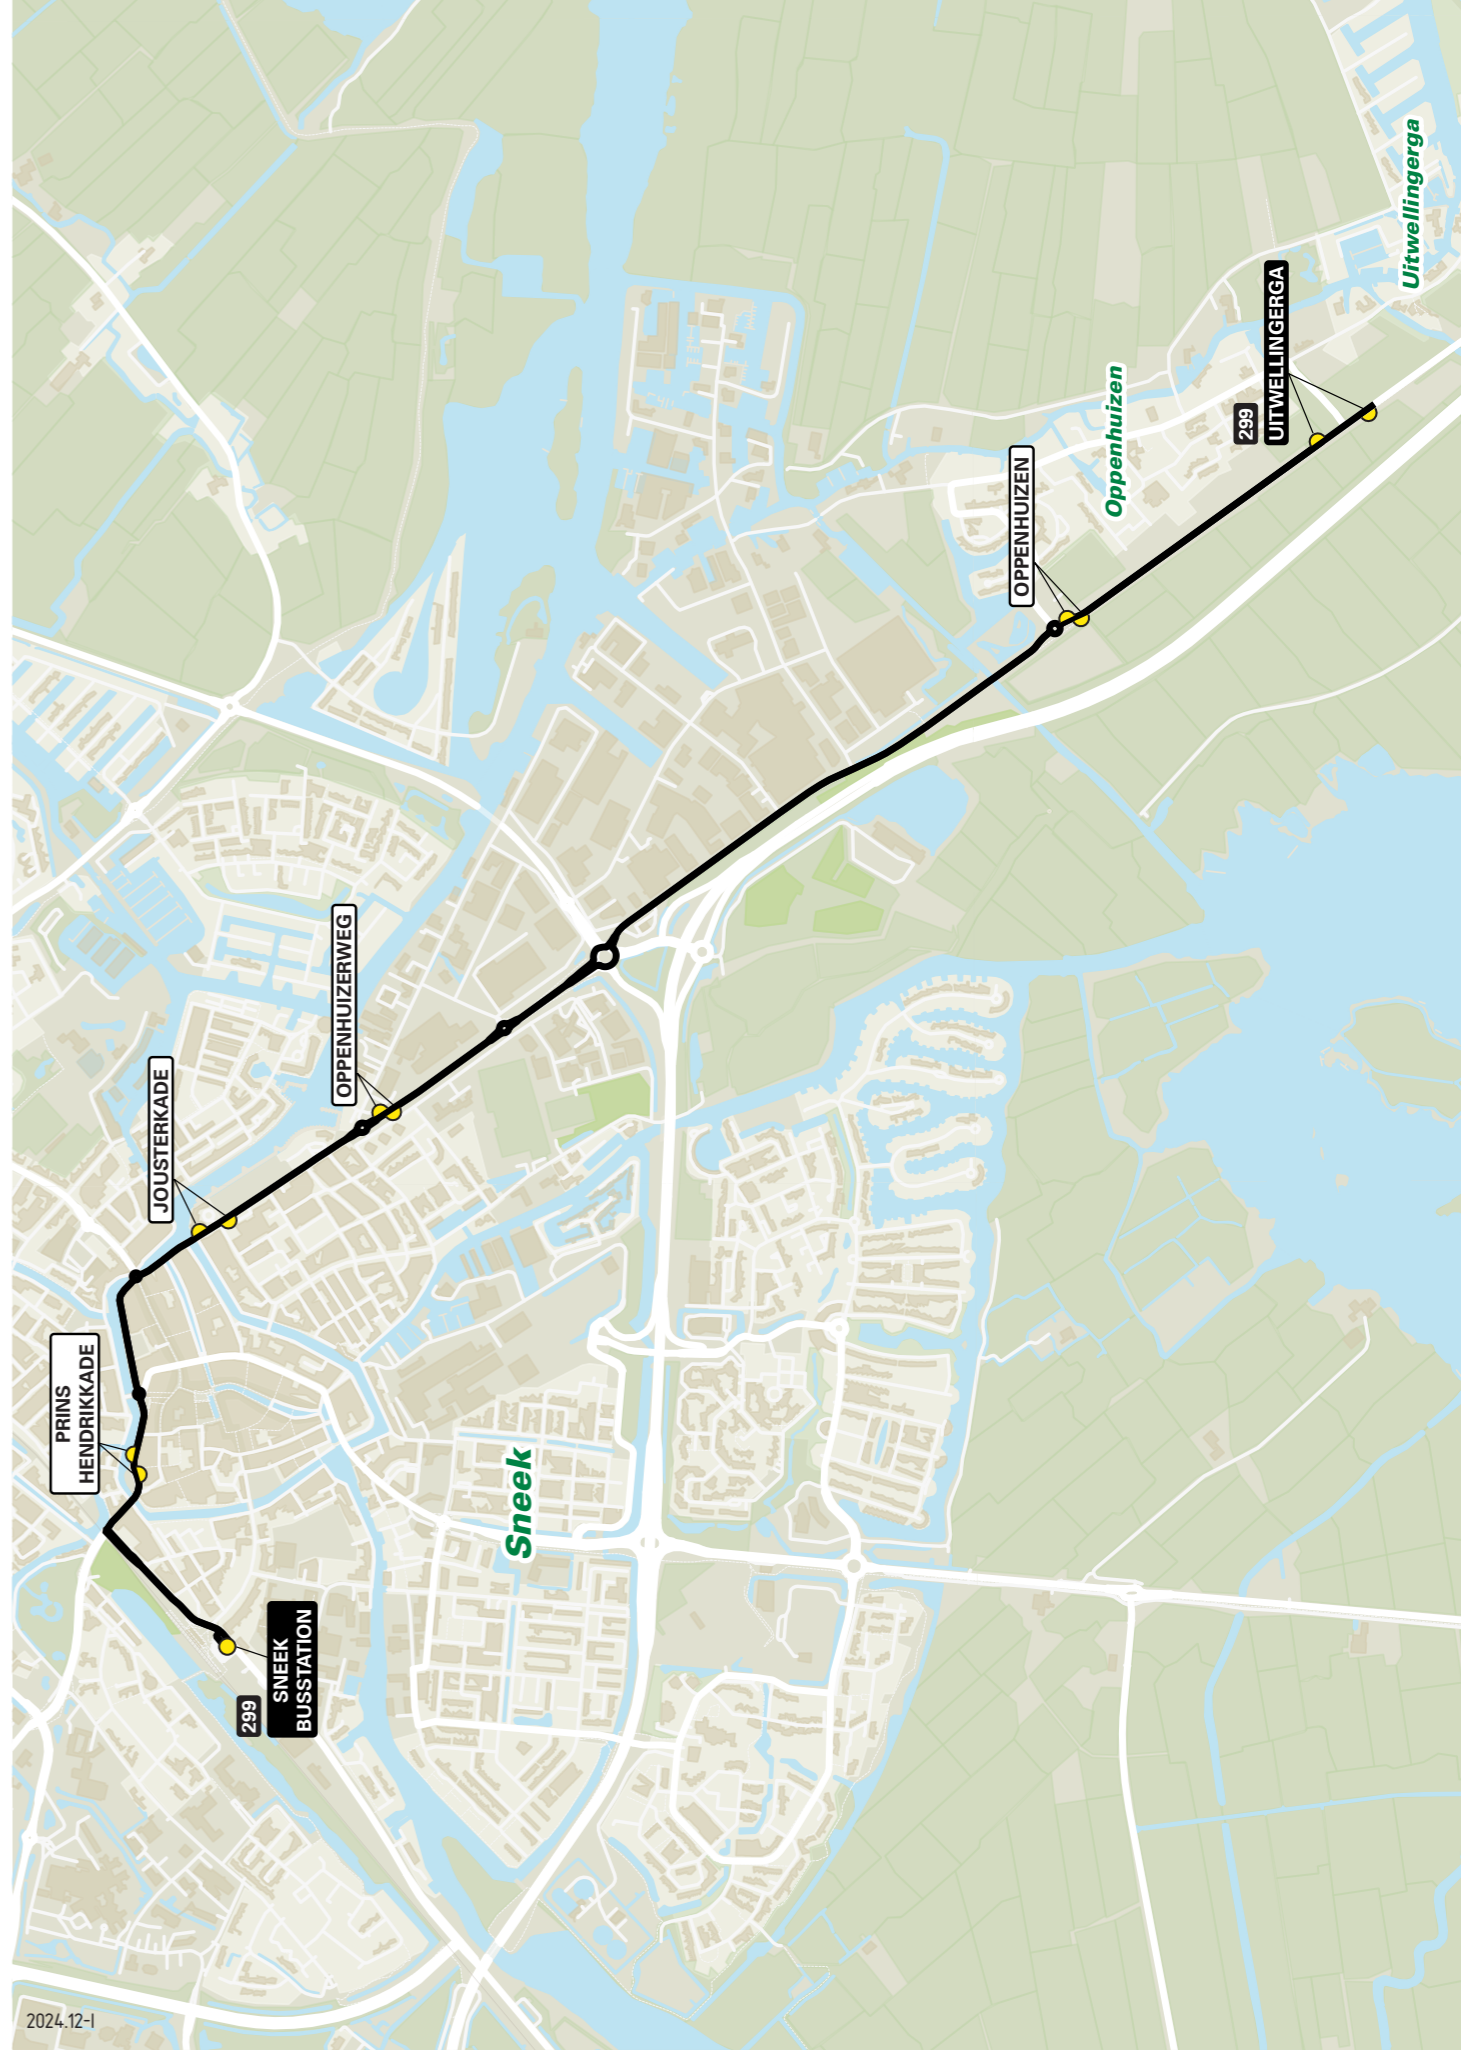

Lijn 299 van Sneek naar Uitwellingerga via Oppenhuizen

zone	halte	route
2359	Sneek Busstation - halte F ©	Kanaalstraat
-	-	Doctor Boumastraat
-	-	Sint Antoniusplein
-	Prins Hendrikkade	Parkstraat
-	Jousterkade	Prins Hendrikkade
-	Oppenhuizerweg	Jousterkade
2349	Oppenhuizen	Oppenhuizerweg
-	Uitwellingerga	Lorentzstraat
-	-	Nije Dyk
-	-	Nije Dyk

Lijn 299 van Uitwellingerga naar Sneek via Oppenhuizen

zone	halte	route
2349	Uitwellingerga ©	Nije Dyk
2359	Oppenhuizen	Nije Dyk
-	Oppenhuizerweg	Lorentzstraat
-	Jousterkade	Oppenhuizerweg
-	Prins Hendrikkade	Oppenhuizerweg
-	-	Jousterkade
-	-	Prins Hendrikkade
-	-	Parkstraat
-	-	Sint Antoniusplein
-	-	Doctor Boumastraat
-	Sneek Busstation	Kanaalstraat