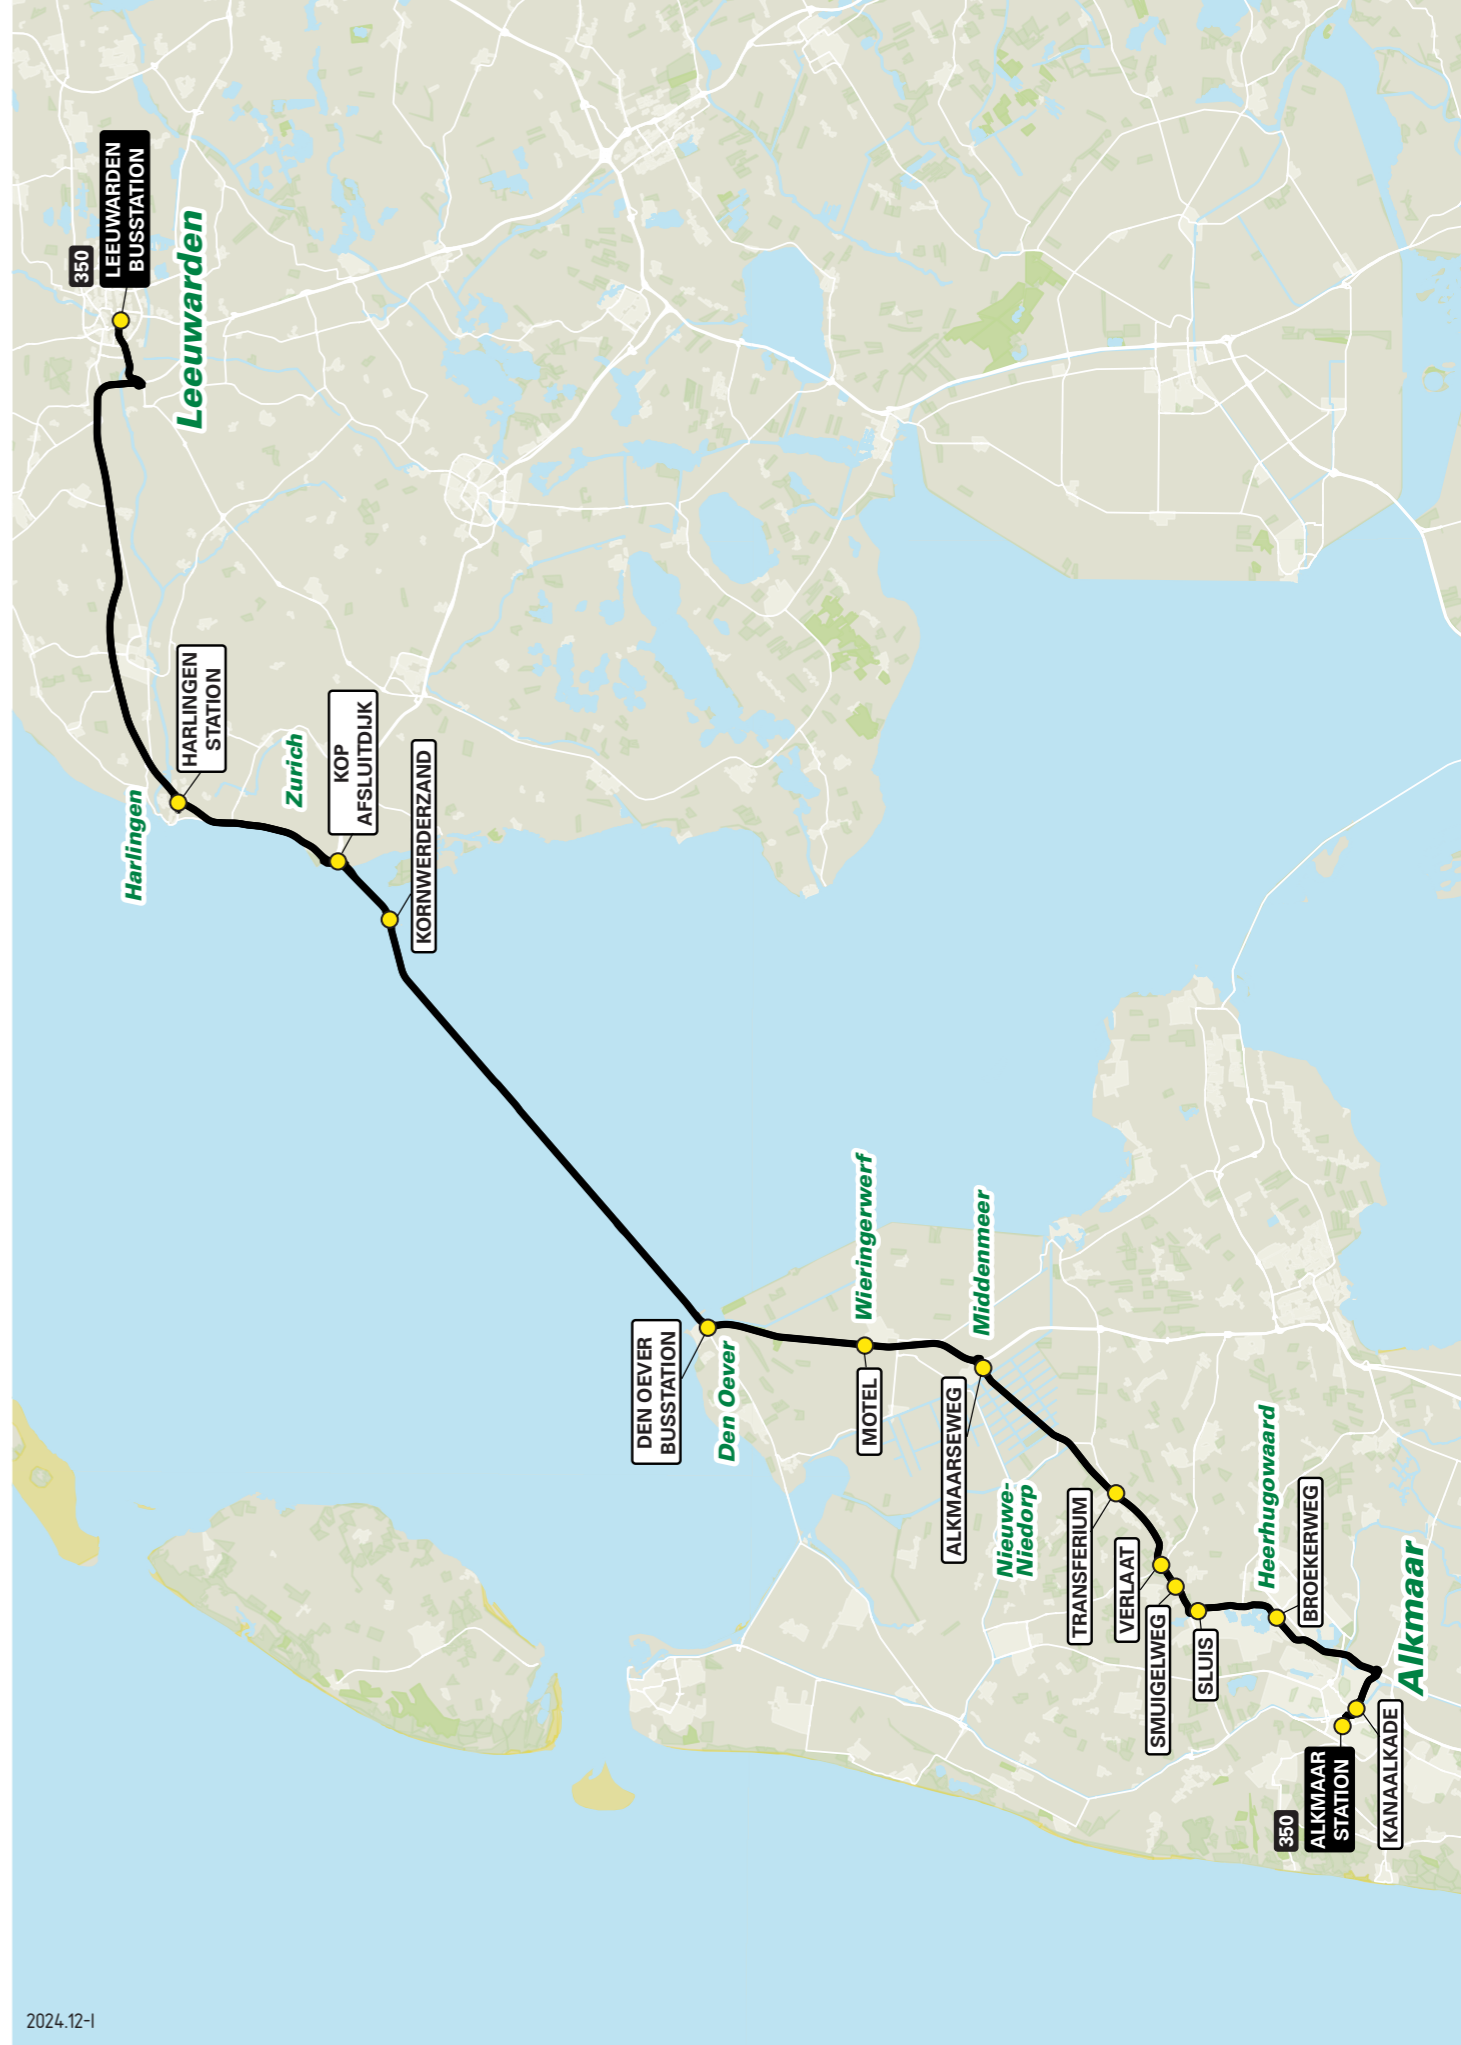

Lijn 350 van Alkmaar naar Leeuwarden via Afsluitdijk / Harlingen

zone	halte	route
3600	Alkmaar Station - halte F	Stationsweg
		Helderseweg
		Kanaalkade
		Friesebrug
		Randersdijk
		Nieuwe Schermerweg
3512		N242 / Westerweg
3526		N242 / Westerweg
3536	Broekerweg	N242 / Westerweg
		N242 / Westerweg
3546	Sluis	N242 / Westerweg
		N242
3556	Smuigelweg	N242
		N242
3566	Verlaat	N242
3576		N242
3476	Transferium	N239
		N242
3486	Alkmaarseweg	N242
		N242 / Alkmaarseweg
3496	Motel	A7
3485		Hoge Kwel
3477		A7
	Den Oever Busstation - halte B	N99
		Havenweg
3487		A7 / Afsluitdijk
2127		A7 / Afsluitdijk
2117	Monument	Afsluitdijk
2107		A7 / Afsluitdijk
2097		A7 / Afsluitdijk
2087		A7 / Afsluitdijk
2308	Kornwerderzand	Afsluitdijk
2219		A7 / Afsluitdijk
2067	Kop Afsluitdijk	Viaduct
		N31
		N31
2057		Almenumerweg
2047		Stationsweg
2037		Almenumerweg
2027		N31
2017		A31
2000		A31
		Johannes Brandsmaweg
		Fahrenheitweg
		Marshallweg
		Snekertrèkweg
		Zuidersingel
	Leeuwarden Busstation	

Concessie Fryslân

2024.12-1