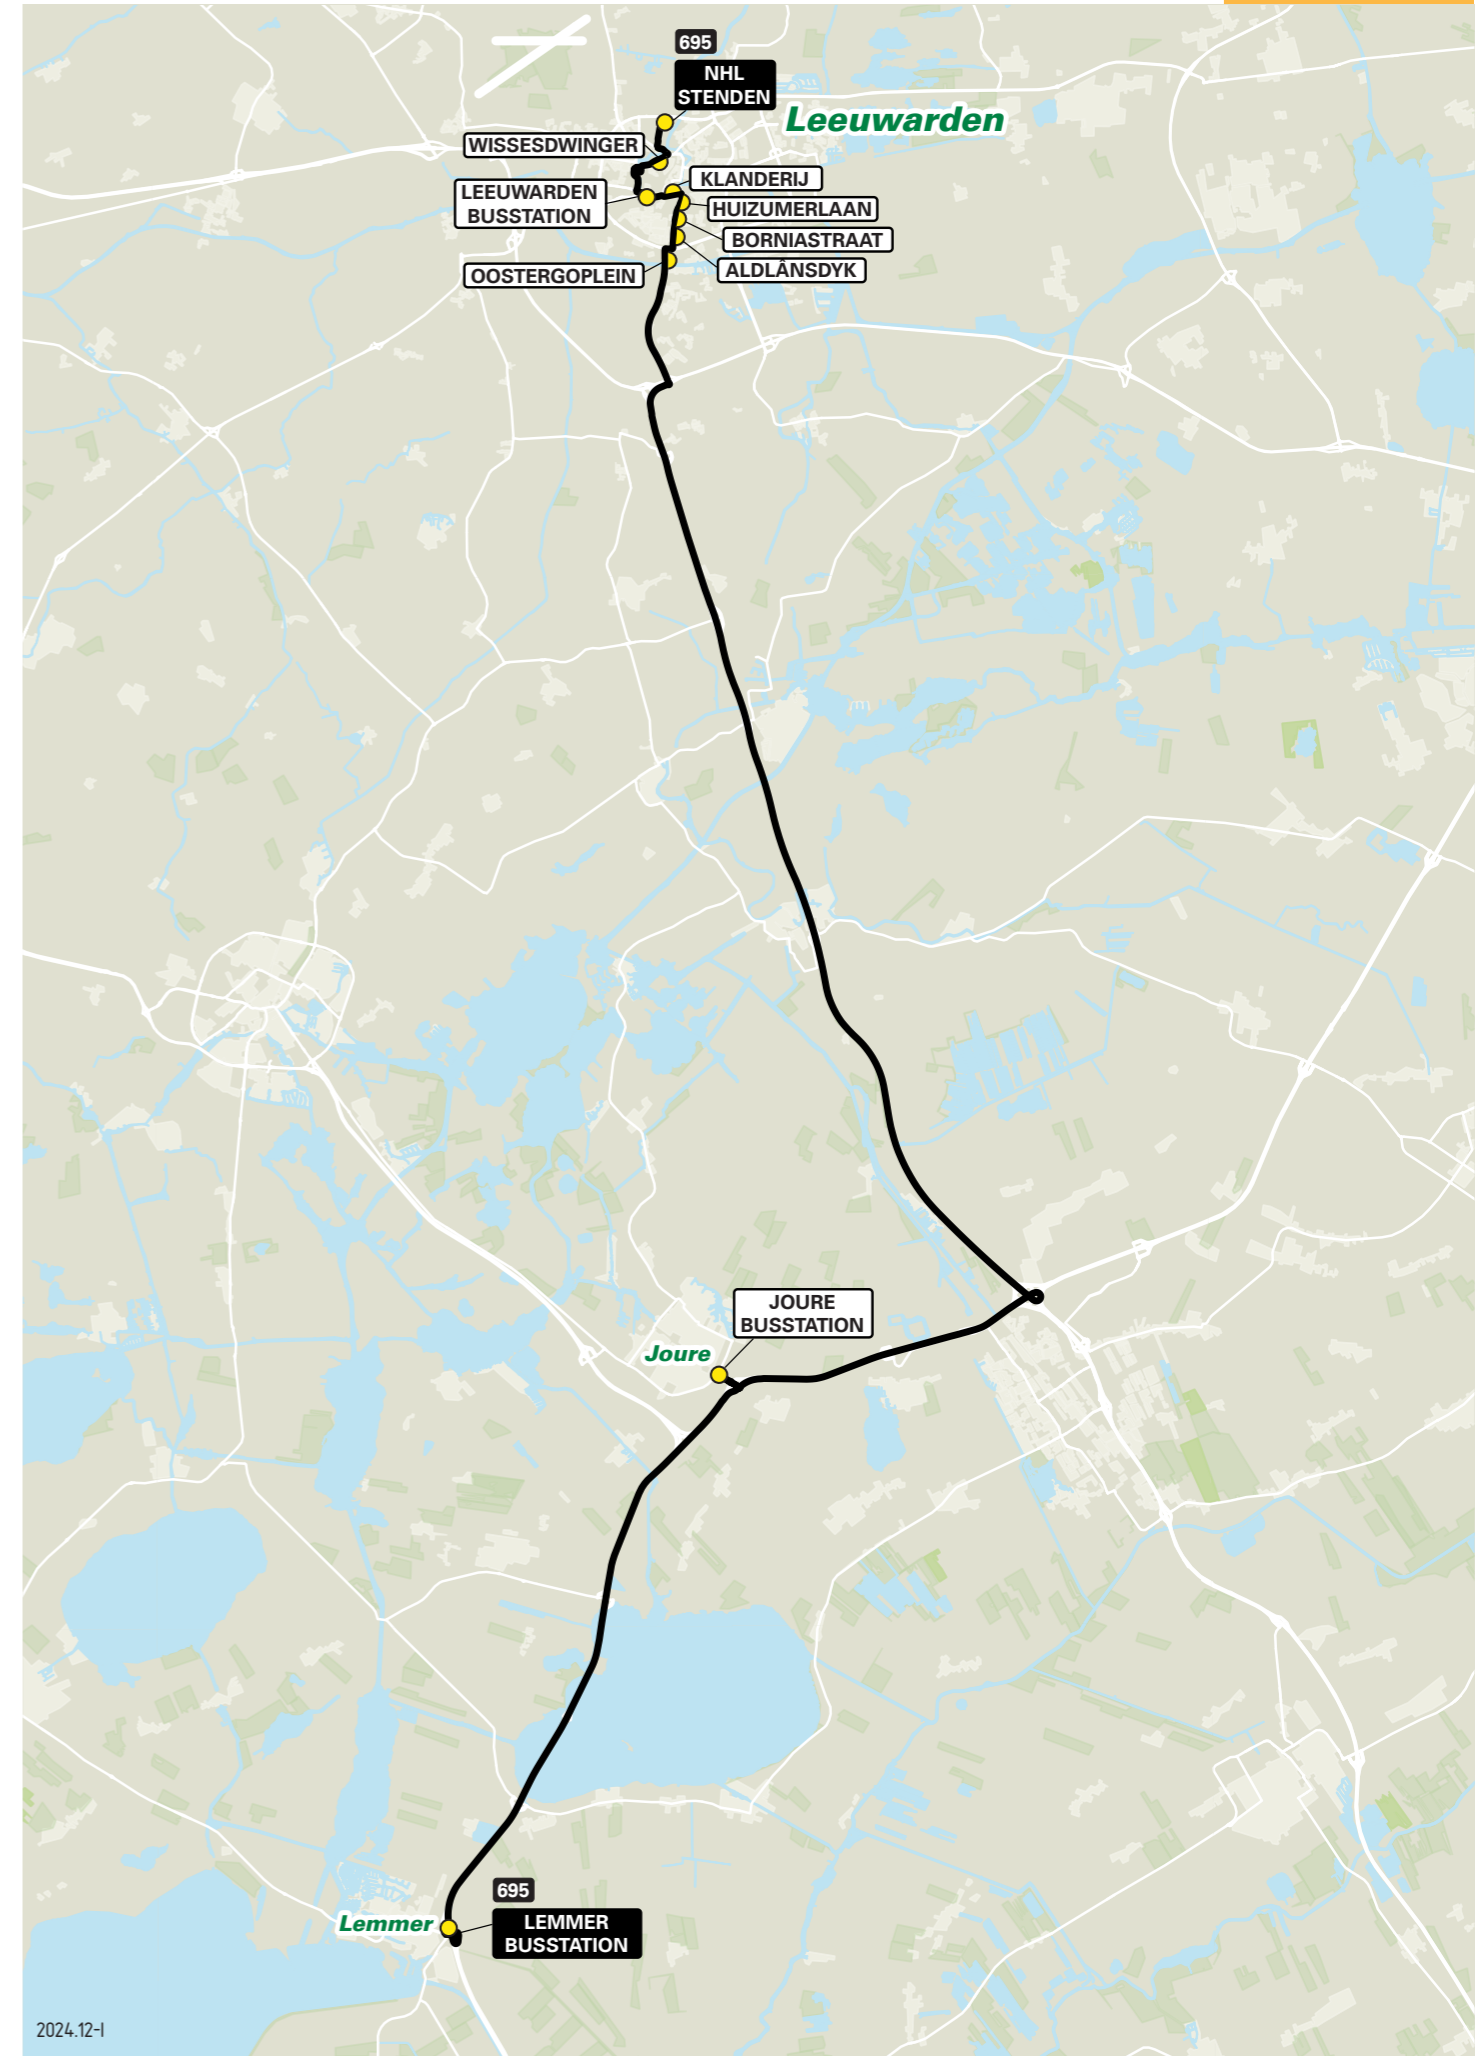

Lijn 695 van Lemmer naar Leeuwarden

zone	halte	route
2462	Lemmer Busstation - halte D ☉	Transveer Rondweg
2452	-	A6
2241	-	A6
2326	-	A6
2329	-	A6
	Joure Busstation - halte F	Jousterweg Geert Knolweg Jousterweg
2319	-	A7
2314	-	A7
2324	-	A7
2334	-	A7
2195	-	A7
2354	-	A7
2364	-	A7
2374	-	A7
2000	-	A32 N32 N31
	Oostergoplein	Overijsselselaan Verlengde Schrans Aldlânsdyk
	Aldlânsdyk	Oostergoweg
	Borniastraat	Oostergoweg
	Huizumerlaan	Oostergoweg
	Klanderij	Oostergoweg
	Leeuwarden Busstation - halte U	Stationsweg
	Leeuwarden Busstation - halte J ☉	Zuidersingel Zuidersingel
	-	Oude Veemarkt Lange Marktstraat Westersingel
	-	Pier Panderstraat Harlingersingel
	-	Vrouwenpoort Westerplantage
	-	Boterhoek Groeneweg
	-	Noorderweg Noorderbrug
	-	Spanjaardslaan Rengerslaan
	NHL Stenden	