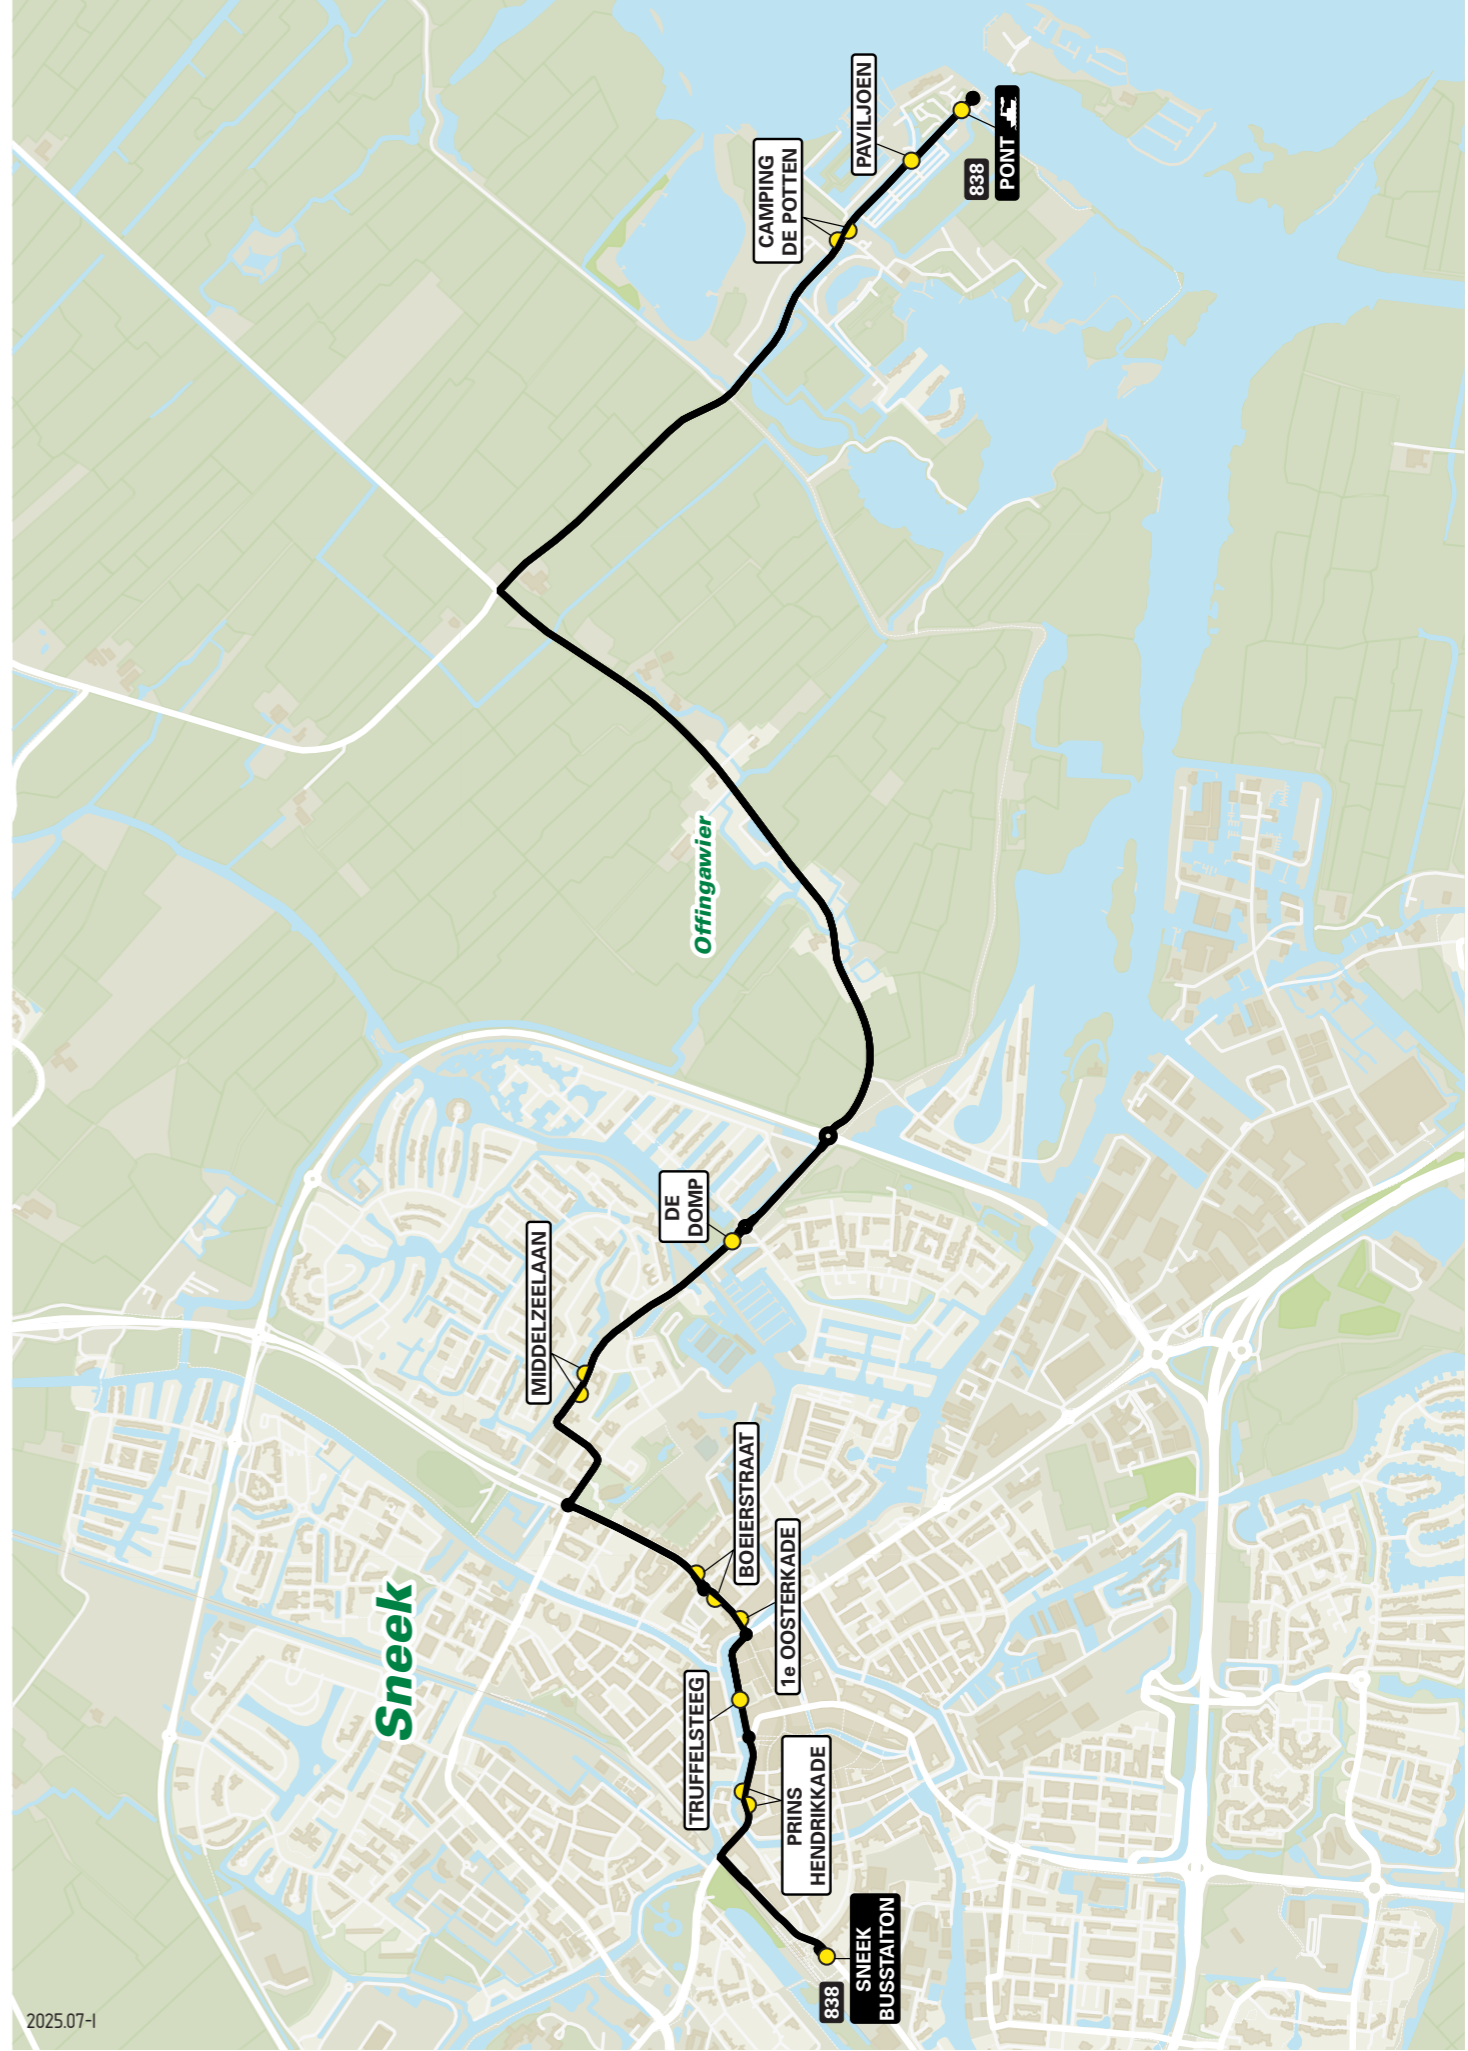

Lijn 838 van Sneek naar Offingawier

zone	halte	route
2359	Sneek Busstation - halte F	Kanaalstraat
-	-	Doctor Boumaweg
-	-	Sint Antoniusplein
-	Prins Hendrikkade	Parkstraat
-	Truffelsteeg	Prins Hendrikkade
-	1e Oosterkade	Prins Hendrikkade
-	Boeierstraat	Leeuwarderweg
-	-	Leeuwarderweg
-	-	Sytsingawiersterleane
-	-	Ath Bonningaleane
2134	Middelzeelaan	Groenedijk
-	De Domp	Groenedijk
-	Camping De Potten	Fiifgeawei
-	Paviljoen	Paviljoenwei
-	Pont	De Potten
-	-	De Potten

Lijn 838 van Offingawier naar Sneek

zone	halte	route
2134	Pont	De Potten
-	Paviljoen	De Potten
-	Caming De Potten	Paviljoenwei
2359	-	Fiifgeawei
-	De Domp	Groenedijk
-	Middelzeelaan	Groenedijk
-	-	Ath Bonningaleane
-	-	Sytsingawiersterleane
-	Boeierstraat	Leeuwarderweg
-	Truffelsteeg	Prins Hendrikkade
-	Prins Hendrikkade	Prins Hendrikkade
-	-	Parkstraat
-	-	Sint Antoniusplein
-	-	Doctor Boumaweg
-	Sneek Busstation	Kanaalstraat