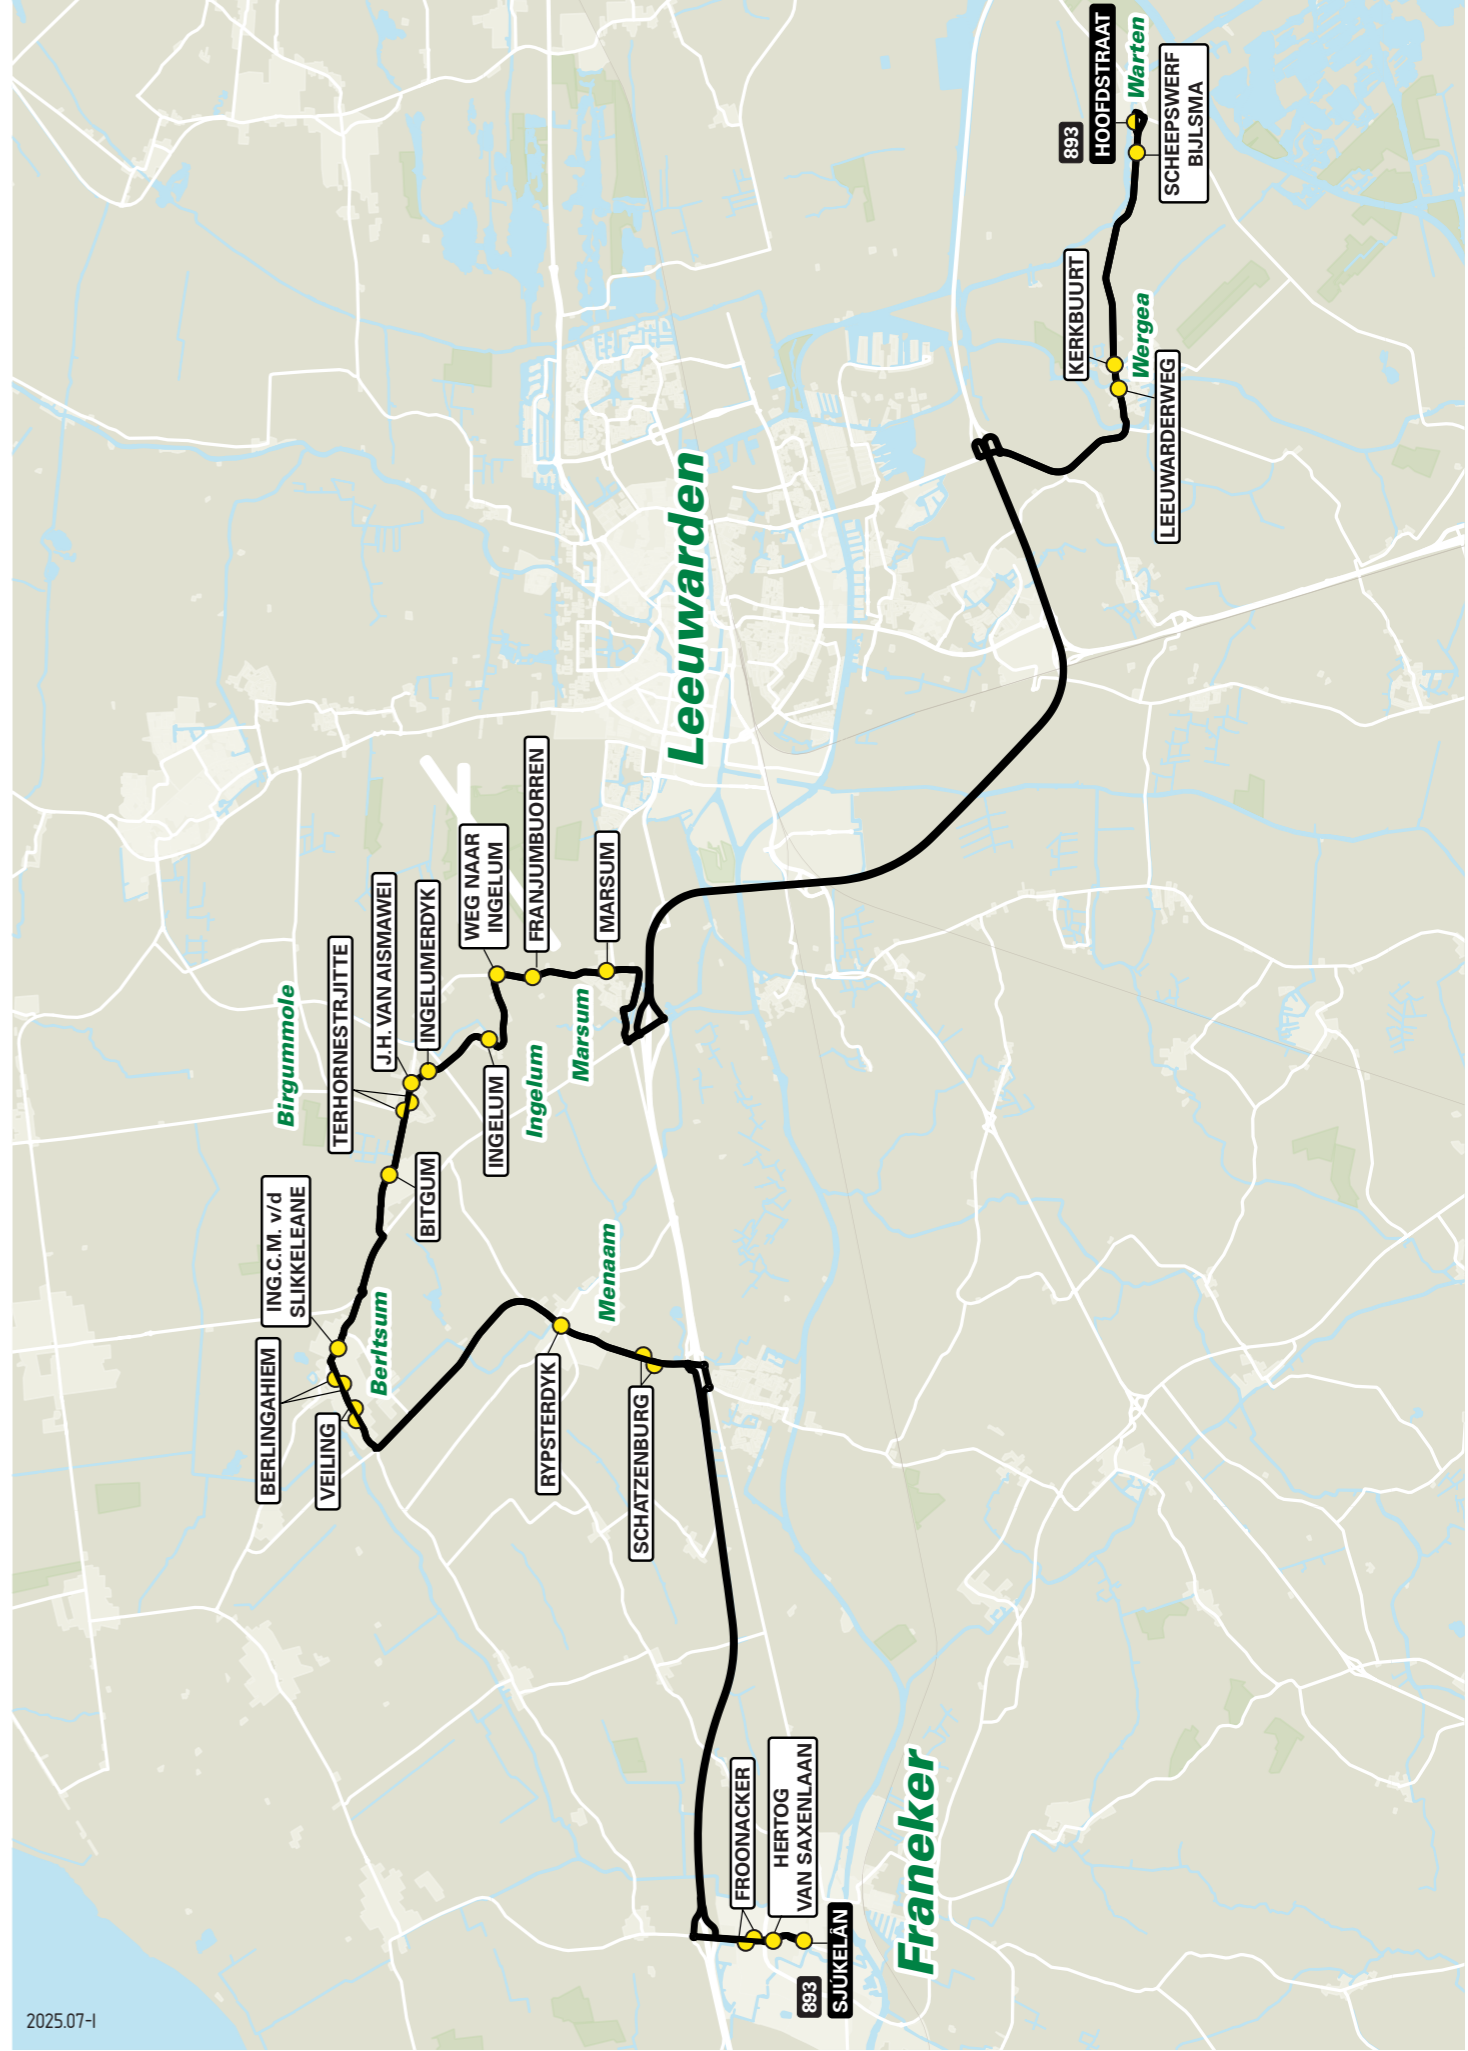

Lijn 893 van Warten naar Franeker

zone	halte	route
2370	Hoofdstraat ©	Hoofdstraat
-	-	Rounwei
-	Scheepswerf Bijlsma	Midsbuorren
-	-	Wartensterdyk
-	Kerkbuurt	Kerkbuurt
-	Leeuwarderweg	Nieuwe Leeuwarderweg
2364	-	Wergeasterdyk
2374	-	Drachtsterweg
2223	-	N31 / Wâldwei
2017	-	N31 / De Heak
-	-	N383 / Westergoawei
-	Rypsterdyk	Rypsterdyk
-	-	Bokmasingel
-	Marsum	Hegedyk
-	Franjumbuorren	Bitgumerdyk
-	Weg naar Ingelum	Sirtmawei
-	Ingelum	Tilledyk
-	Ingelumerydk	Buorren
-	J.H. van Aismawei	Harnedyk
-	Terhornestrijtte	Ingelumerydk
2021	-	J.H. van Aismawei
2031	Bitgum	It Bosk
-	Ing. C.M. v/d Slikkeleane	Alddyk
-	Berlingahiem	Bitgumerdyk
-	Veiling	Hôfseane
-	-	Hôfseane
2027	-	Kleasterdyk
-	-	Gernierswei
-	-	Bitgumerdyk
-	Rypsterdyk	Dyksterbuorren
-	Schatzenburg	Rypsterdyk
2037	-	Eastryp
2047	-	A31
-	Froonacker	N384 / Hertog van Saxenlaan
-	Hertog van Saxenlaan	Hertog van Saxenlaan
-	Sjûkelân	Hertog van Saxenlaan

Lijn 893 van Franeker naar Warten

zone	halte	route
2047	Sjûkelân ©	Hertog van Saxenlaan
-	Hertog van Saxenlaan	Hertog van Saxenlaan
-	Froonacker	N384 / Hertog van Saxenlaan
2037	-	A31
2027	Schatzenburg	Strjitwei
-	Rypsterdyk	Rypsterdyk
-	Dyksterbuorren	Dyksterbuorren
-	Bitgumerdyk	Bitgumerdyk
-	Gernierswei	Gernierswei
-	Kleasterdyk	Kleasterdyk
-	Hôfseane	Hôfseane
-	Hôfseane	Hôfseane
-	Bitgumerdyk	Bitgumerdyk
2021	Ing. C.M. v/d Slikkeleane	N383 / Westergoawei
-	Bitgum	Alddyk
-	Terhornestrijtte	It Bosk
-	J.H. van Aismawei	J.H. van Aismawei
-	Ingelumerydk	J.H. van Aismawei
-	Ingelum	Ingelumerydk
-	Weg naar Ingelum	Harnedyk
-	Franjumbuorren	Buorren
-	Marsum	Tilledyk
-	Rypsterdyk	Sirtmawei
-	-	Bitgumerdyk
-	-	Bitgumerdyk
2223	-	Hegedyk
2374	-	Bokmasingel
2364	-	Rypsterdyk
2370	-	N383 / Westergoawei
-	-	N31 / De Heak
-	-	N31 / Wâldwei
-	-	Drachtsterweg
-	Leeuwarderweg	Wergeasterdyk
-	Kerkbuurt	Nieuwe Leeuwarderweg
-	Scheepswerf Bijlsma	Kerkbuurt
-	Hoofdstraat	Wartensterdyk