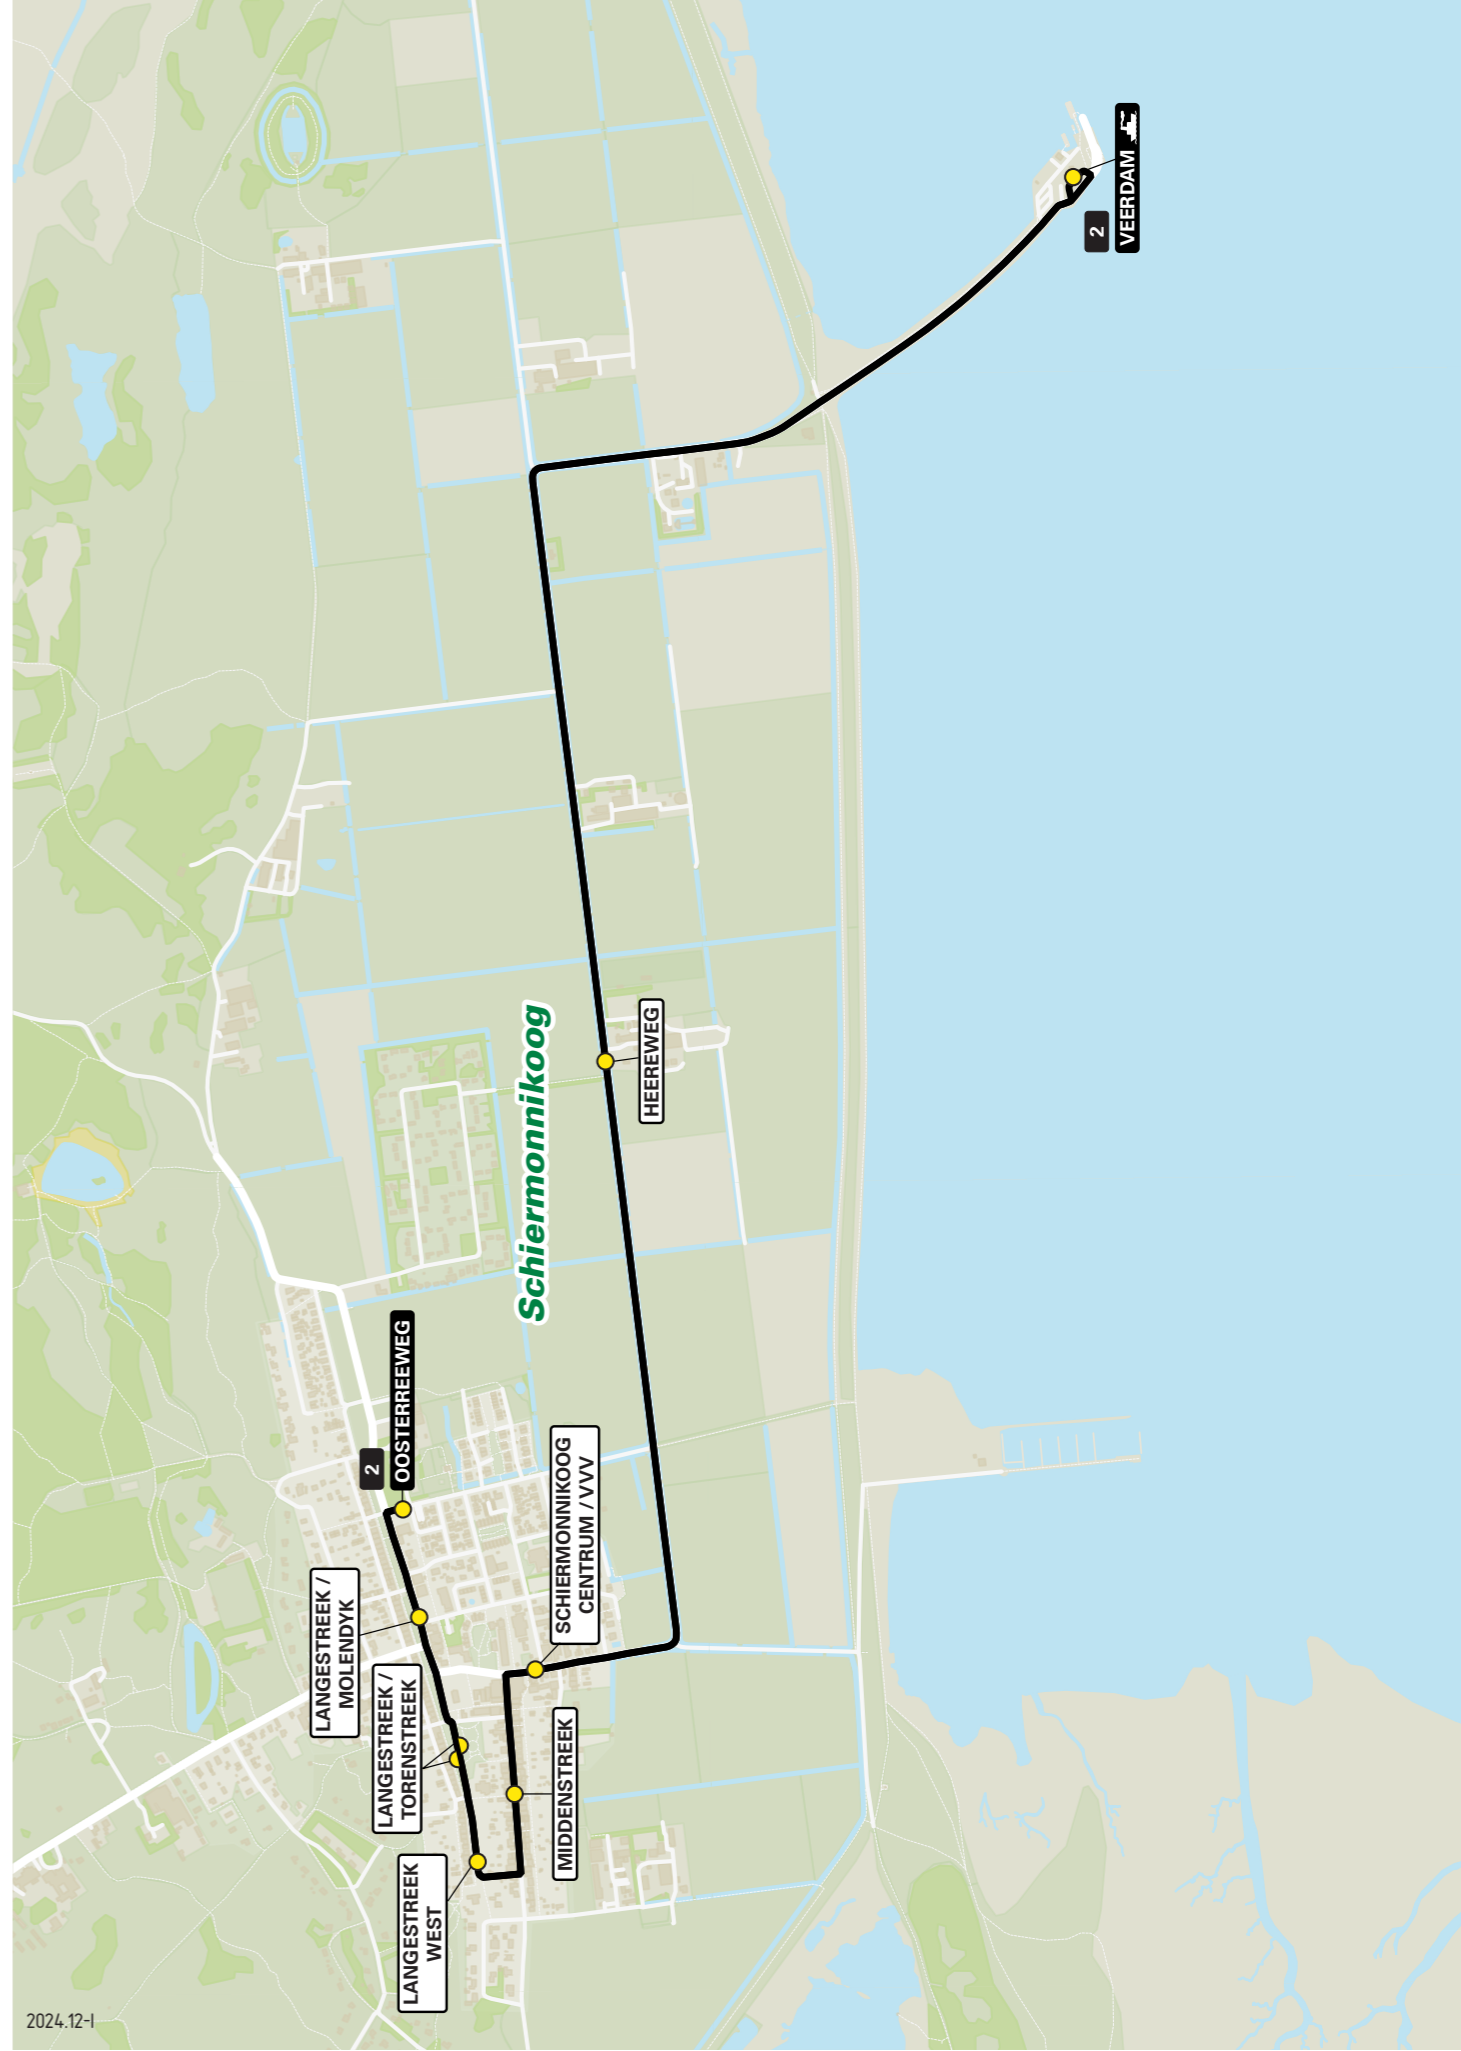

**Lijn 2** van  Veerdam naar Schiermonnikoog Dorp

zone	halte	route
2931	Veerdam ©	Veerdam
2930	- Heereweg	Heereweg
	Schiermonnikoog Centrum / VVV	Heereweg
	Middenstreek	Reeweg
	- Langestreek West	Middenstreek
	Langestreek / Torenstreek	Karelspad
	Oosterreeweg	Langestreek
		Langestreek
		Oosterreeweg

**Lijn 2** van Schiermonnikoog Dorp naar  Veerdam

zone	halte	route
2930	Oosterreeweg ©	Oosterreeweg
	Langestreek / Torenstreek	Langestreek
	Langestreek West	Langestreek
	- Middenstreek	Karelspad
	Schiermonnikoog Centrum / VVV	Middenstreek
	Heereweg	Reeweg
	- Heereweg	Heereweg
2931	- Veerdam	Heereweg
		Veerdam